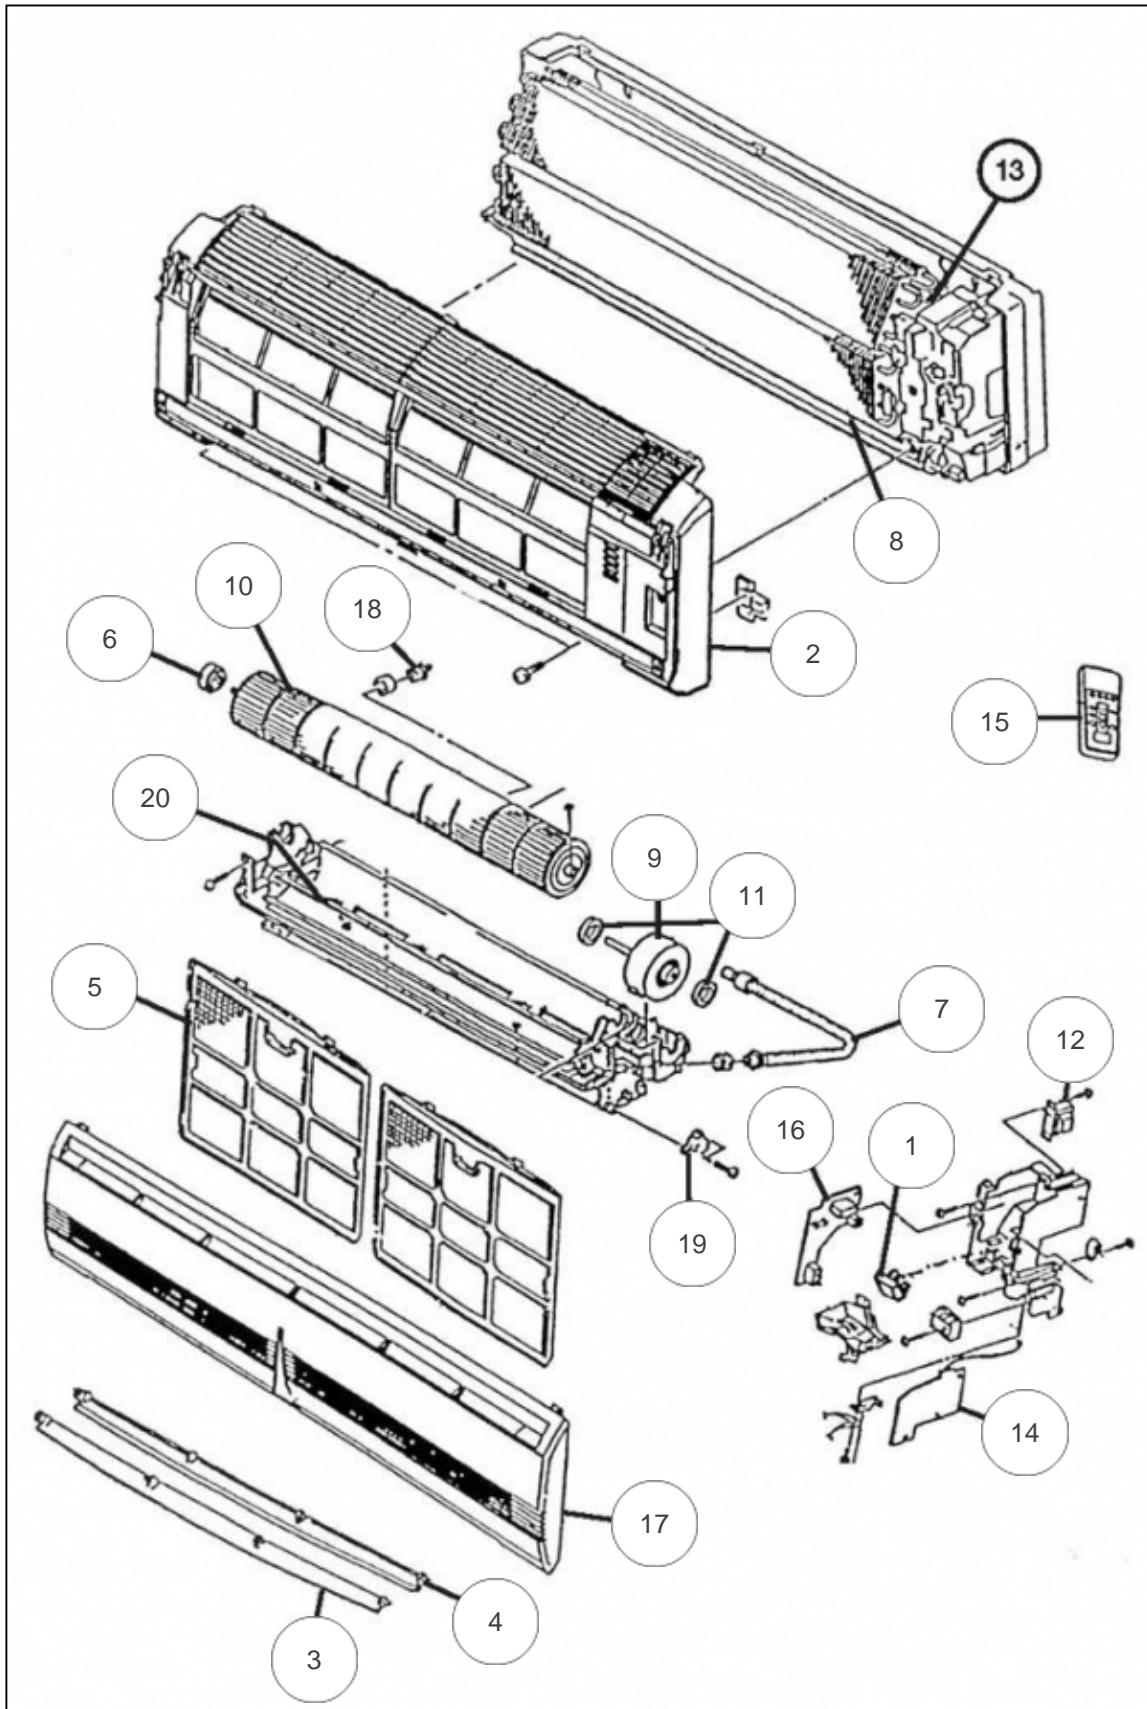

atlantic Climatisation et Ventilation

Produits

| Référence | Nom | Lettre |
|-----------|------------|--------|
| 886612 | ASY12RSJCW | |

Références

| Repère | Libellé | |
|--------|---------------------------------------|--------|
| 1 | CONDENSATEUR MOTEUR | 890876 |
| 2 | CORPS AVANT | 890971 |
| 3 | VOLET BAS | 899384 |
| 4 | VOLET HAUT | 890077 |
| 5 | FILTRE | 899738 |
| 6 | SILENTBLOC TURBINE | 899621 |
| 7 | TUYAU DE CONDENSATS | 890703 |
| 8 | EVAPORATEUR | 890972 |
| 9 | MOTEUR VENTILATION | 890051 |
| 10 | TURBINE | 899747 |
| 11 | SILENTBLOC | 890973 |
| 12 | TRANSFORMATEUR | 899318 |
| 14 | PLATINE REGULATION | 890050 |
| 15 | TELECOMMANDE IR | 890060 |
| 16 | PLATINE ALIMENTATION | 890061 |
| 17 | FACADE AVANT ASY7A12RS/FS/FM/LM/UM/US | 890415 |
| 18 | BOUCHON DE CONDENSATS | 899322 |
| 19 | MOTEUR VOLET | 890417 |
| 20 | BAC A CONDENSATS | 890406 |
| 21 | PLATINE IR | 890066 |
| | <i>Non représenté</i> | |