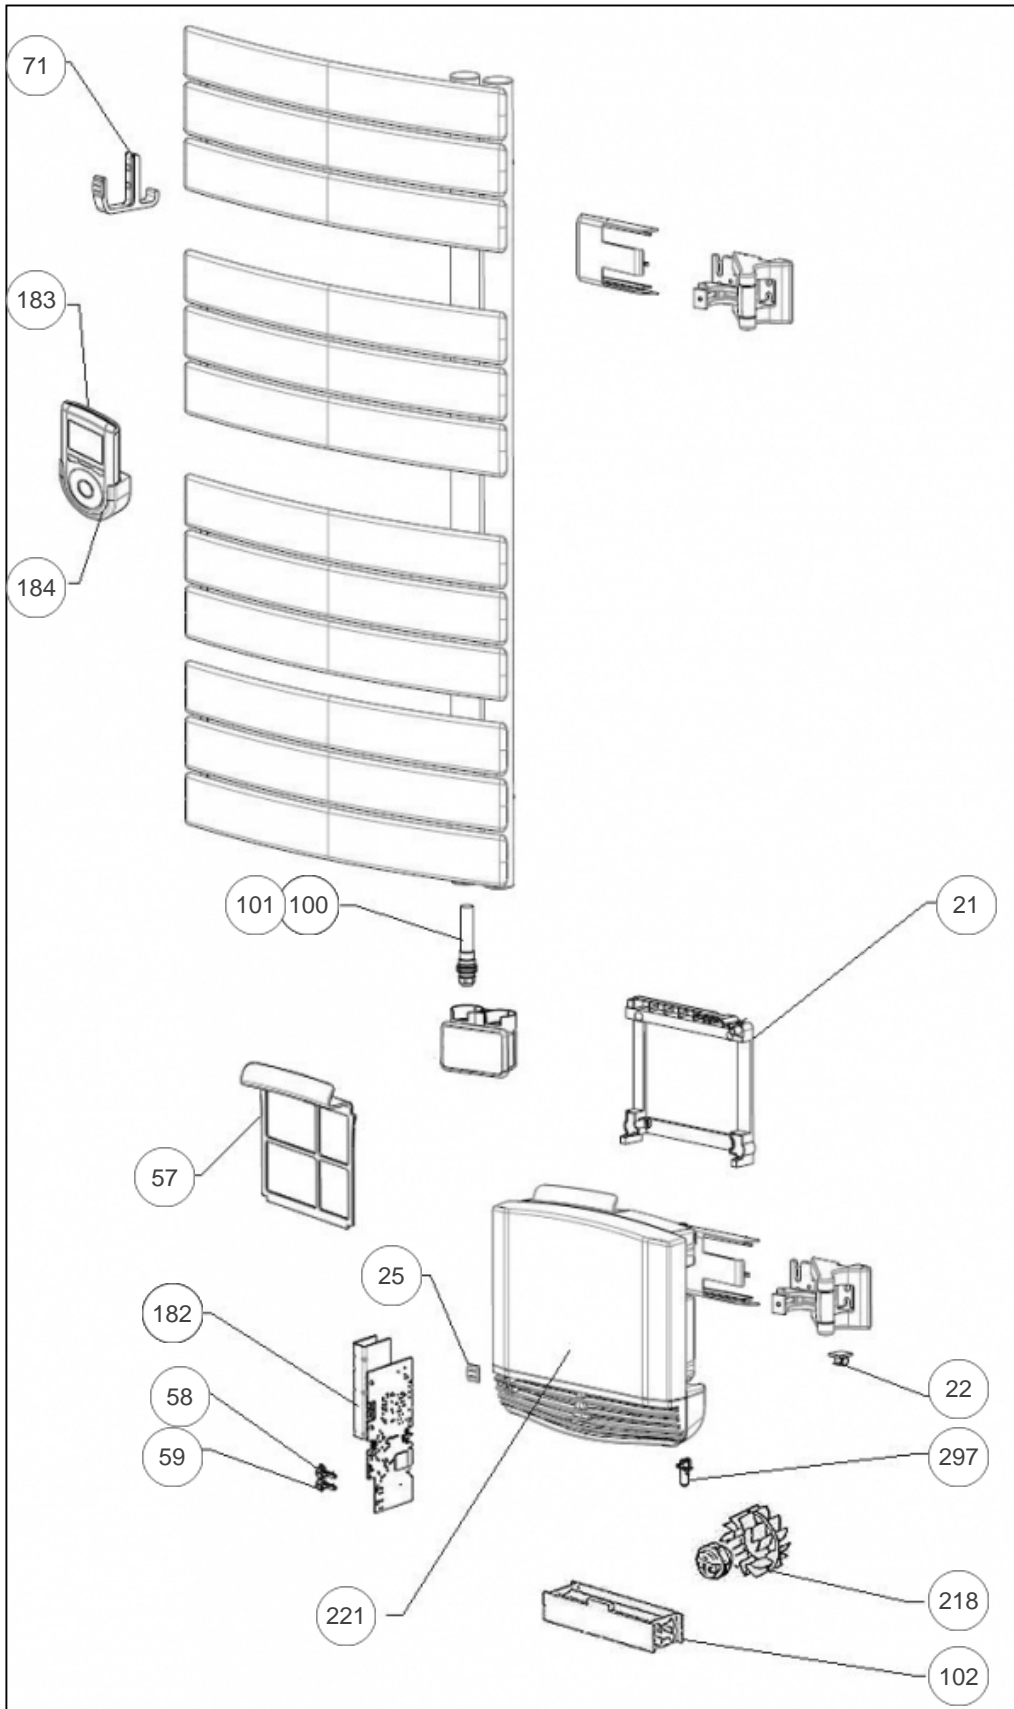

Atlantic Radiateurs & Eau Chaude Sanitaire

Produits

Référence	Nom	Lettre
802456	NEFERTITI MATD 1750W PRUNE	B

Pièces de couleur -> nous consulter

Paramètres

Référence	Puissance(W)	Lettre
802456	1750	B

Références

Repère	Libellé	B
21	SUPPORT MURAL BLOC VENTILATION	098351
22	PASSE CABLE CHARNIERE	094052
25	BUTEE ELASTOMERE	094056
57	FILTRE POUR BLOC VENTILATION	088104
58	BOUTON ON BLOC VENTILATION	082211
59	BOUTON OFF BLOC VENTILATION	082212
71	KIT PATERE PRUNE MOD. PIVOTANT	094105
100	RESISTANCE PILOTEE 750W + JOINT	086405
101	CABLE TP/THERMOSTAT PVCD PIVD/FIX GRIS	083609
102	RESISTANCE 1000W POUR BLOC VENTILATION	086407
182	CARTE ELECT. SEULE LPO MO/D 1750W PROG.8	087260
183	COMMANDE DIGITALE ATLANTIC + SUPPORT	087977
184	SUPPORT COMMANDE DEPORTEE	098350
218	ENSEMBLE MOTEUR + HELICE	088067
221	BLOC VENTILATION (SANS CARTE REGULATION)	088103
297	SONDE BLOC VENTILATION	082093