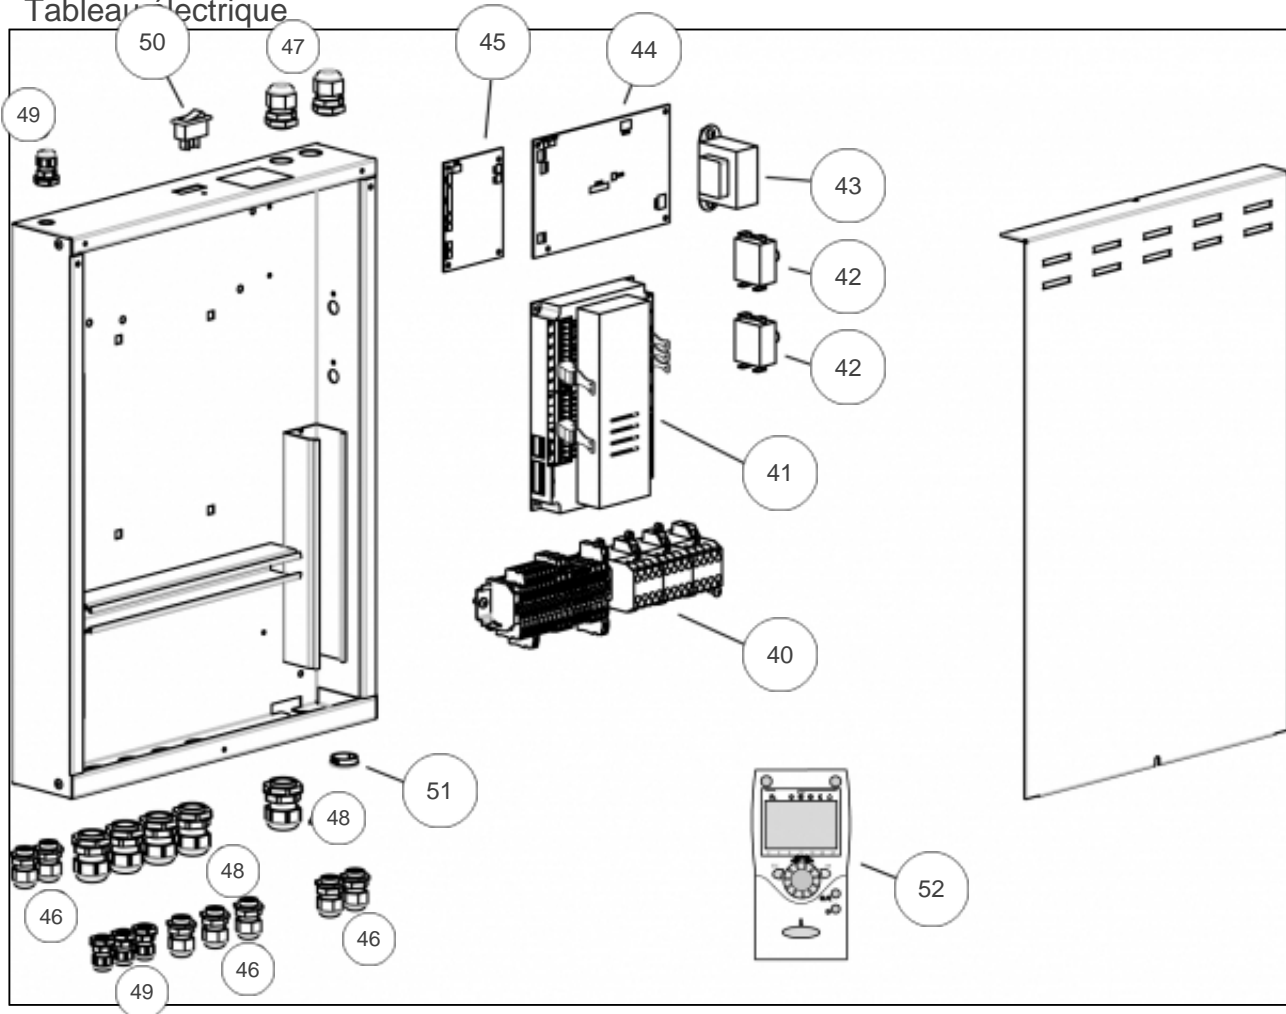

atlantic Pompes à Chaleur et Chaudières

Produits

Référence	Nom	Lettre
023302	ALFEA M 8	B

Paramètres

Référence	Couleur	Lettre
023302	Beige	B

Tableau électrique

Références

Repère	Libellé	B
40	BORNIER	106471
41	REGULATEUR PAC S	979012
42	THERMOSTAT SECU 90°	178986
43	TRANSFORMATEUR PAC	181006
44	CARTE DE PUISSANCE PAC	197165
45	CARTE INTERFACE PAC	197166
46	PRESSE ETOUPE PA9	161016
47	PRESSE ETOUPE PA11	161017
48	SOCKELRAHMEN EMK 75 - 95 LRK 65	161020
49	PRESSE ETOUPE	161021
50	INTERRUPTEUR NOIR	139255
52	T 75 MONOBLOC	139101

Habillage du module hydraulique Alféa M6 ou M8

Références

Repère	Libellé	B
60	UE PAC ALFEA M8	985002
61	HABILLAGE DESSOUS	935520
62	HABILLAGE ARRIERE	935521
63	COUVERCLE	912715
64	COTE DROIT	209047
65	FACADE	937265
66	SUPPLEMENT HABILLAGE	207922
67	PIED SUPPORT	157358
68	SONDE EXTERIEURE 1K B 3528	198764
69	PASSE-FILS DG-TPE21	157301
70	CAPOT DE BALLON	112748
71	ISOLANT MONOBLOC	943117
72	ANNEAU MAINTIEN ISOLANT	101616
85	PASSE FIL 22	157323

Hydraulique

Références

Repère	Libellé	B
1	VASE PLAT 6 L	188248
2	REDUCTION F3/4 M3/8	164613
3	JOINT12X17CAOUTCHOUC	142721
4	FLEXIBLE DE VASE	132229
5	FLEXIBLE	132232
6	PURGEUR MANUEL 3/8	159422
7	SONDE DEPART PAC	975502
8	ISOLATION TUYAUTERIES	982200
9	TUYAU DEPART BALLON	184049
10	TUYAU RETOUR	184048
11	CIRCULATEUR WILO RS25/7	109950
12	TUYAUTERIE DE DEPART	184033
13	BOUTEILLE GAZ M8	965833
14	BOUTEILLE LIQUIDE M8-6	965834
15	VANNE SPHERE MF15X21	188161
16	JOINT TRAPPE 9722510	142342
17	TRAPPE DE VISITE 2 X 1.5KW	982122
18	JOINT RESISTANCE	142694
19	RESISTANCE ELECTRIQUE 1.5KW	168001
20	VIS METAUX 10X14	189756
21	CORPS DE CHAUFFE M8-6	911184
22	FLEXIBLE 9522801 1M	182400
23	EMBOUT CANNEL9712303	123228
24	SOUPAPE 1/2	174420
25	MANOMETRE D50 4BARS	149954
26	JOINT20X27CAOUTCHOUC	142722
27	JOINT EP.2 40X49	142734
28	JOINT	142735
29	TUBE VERSILIC 6X9 1M	183105
30	COLLIER FIL ELAST.P	110624