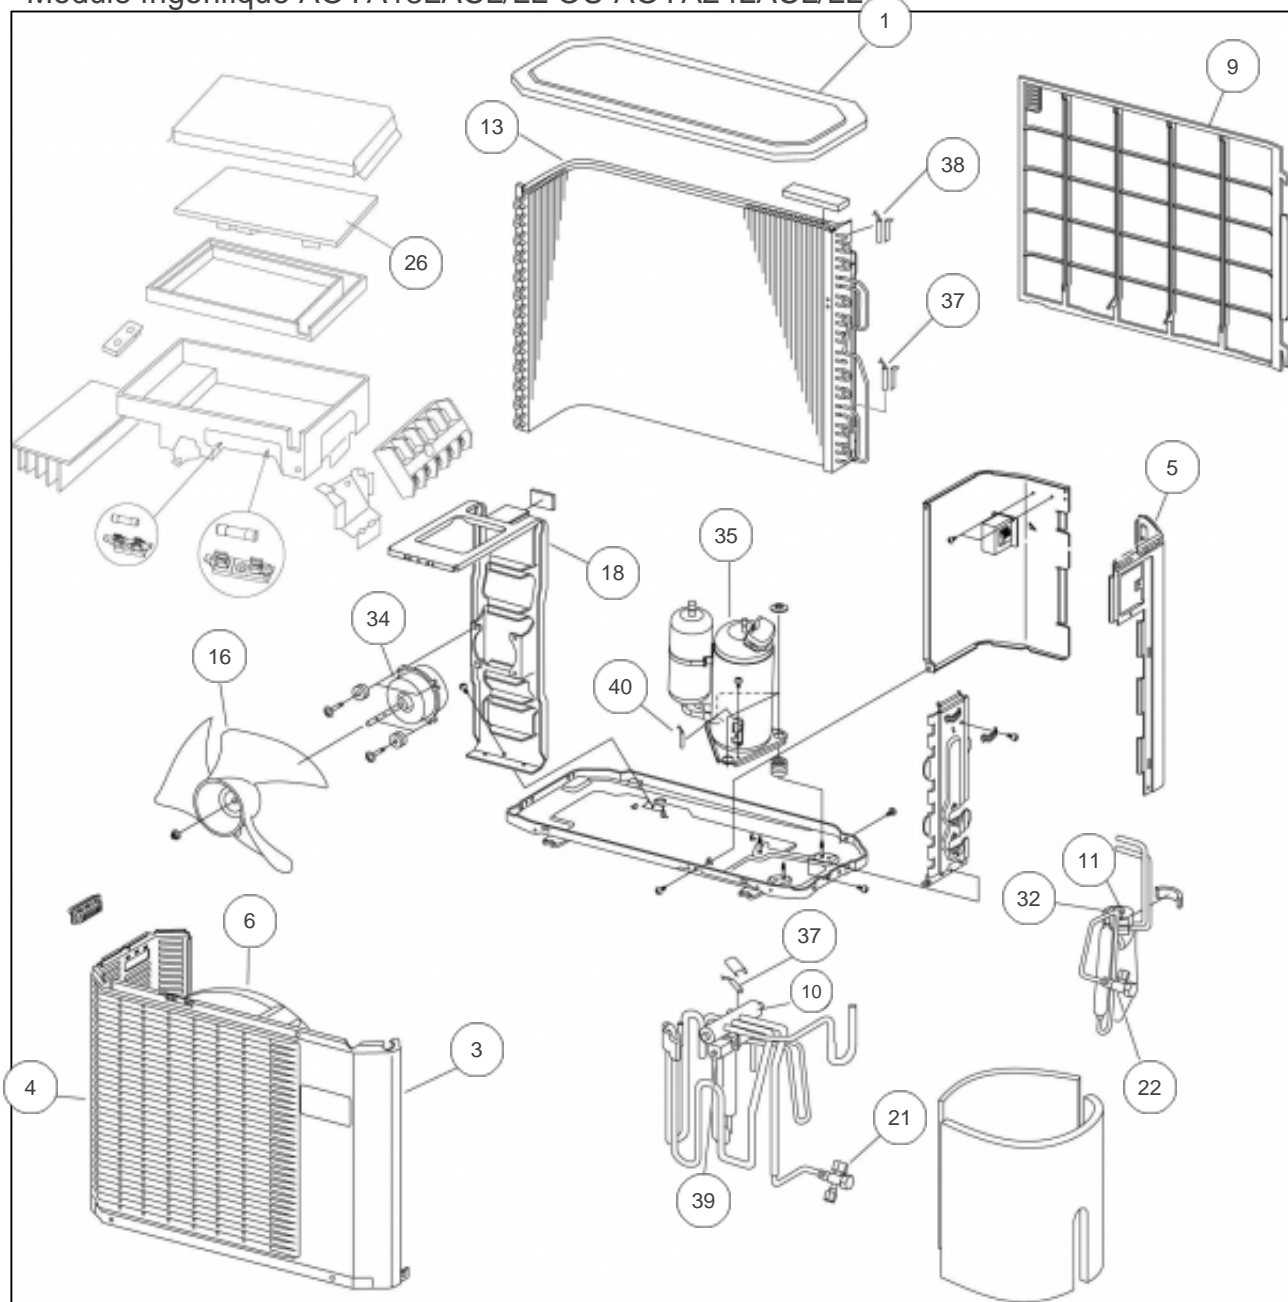

Module frigorifique AOYA18LACL/LL OU AOYA24LACL/LL

Références

Repère	Libellé	B
1	TOIT AOYA18LALL	891516
3	FACADE AVANT AOYA18LALL	891515
4	GRILLE PROTECTION AVANT	890717
5	FACADE DROITE	898118
6	PROTECTION HELICE (18/24)	890719
9	GRILLE PROTECTION AOYA18LALL	891514
10	VANNE 4 VOIES	890589
11	ENSEMBLE DE DETENTE	891847
13	CONDENSEUR	891622
16	HELICE	890056
18	SUPPORT MOTEUR	890725
21	VANNE 3 VOIES 5/8 GAZ	891623
22	VANNE 2 VOIES 1/4 LIQUIDE	890727
26	PLATINE REGULATION	891846
32	BOBINE DETENDEUR	891301
34	MOTEUR VENTILATION	891844
35	COMPRESSEUR	891774
37	JEU DE SONDAS REFOULEMENT ET CONDENSEUR	891272
38	SONDE SORTIE ECHANGEUR <i>Blanc</i>	891832
39	BOBINE VANNE 4 VOIES	891562
40	SONDE COMPRESSEUR	891838