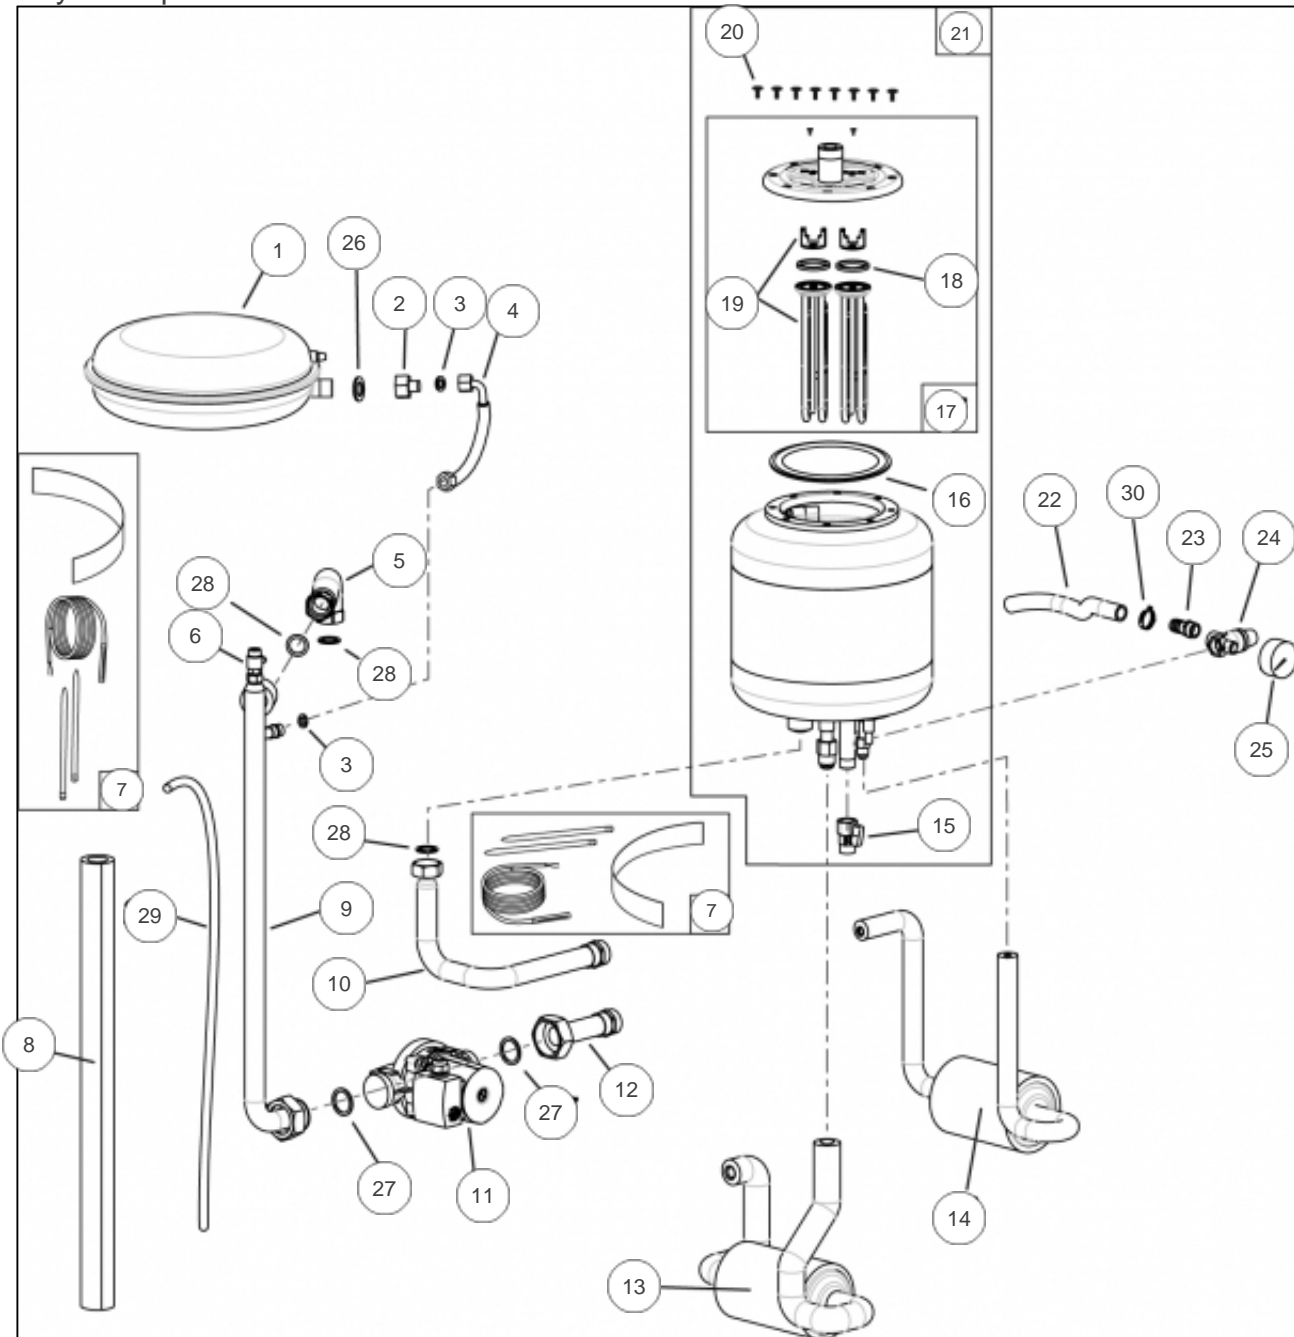

atlantic Pompes à Chaleur et Chaudières

Produits

Référence	Nom	Lettre
023302	ALFEA M 8	B

Paramètres

Référence	Couleur	Lettre
023302	Beige	B

Tableau électrique

Références

Repère	Libellé	B
40	BORNIER	106471
41	REGULATEUR PAC S	979012
42	THERMOSTAT SECU 90°	178986
43	TRANSFORMATEUR PAC	181006
44	CARTE DE PUISSANCE PAC	197165
45	CARTE INTERFACE PAC	197166
46	PRESSE ETOUPE PA9	161016
47	PRESSE ETOUPE PA11	161017
48	SOCKELRAHMEN EMK 75 - 95 LRK 65	161020
49	PRESSE ETOUPE	161021
50	INTERRUPTEUR NOIR	139255
52	T 75 MONOBLOC	139101

Habillage du module hydraulique Alféa M6 ou M8

Références

Repère	Libellé	B
60	UE PAC ALFEA M8	985002
61	HABILLAGE DESSOUS	935520
62	HABILLAGE ARRIERE	935521
63	COUVERCLE	912715
64	COTE DROIT	209047
65	FACADE	937265
66	SUPPLEMENT HABILLAGE	207922
67	PIED SUPPORT	157358
68	SONDE EXTERIEURE 1K B 3528	198764
69	PASSE-FILS DG-TPE21	157301
70	CAPOT DE BALLON	112748
71	ISOLANT MONOBLOC	943117
72	ANNEAU MAINTIEN ISOLANT	101616
85	PASSE FIL 22	157323

Hydraulique

Références

Repère	Libellé	B
1	VASE PLAT 6 L	188248
2	REDUCTION F3/4 M3/8	164613
3	JOINT12X17CAOUTCHOUC	142721
4	FLEXIBLE DE VASE	132229
5	FLEXIBLE	132232
6	PURGEUR MANUEL 3/8	159422
7	SONDE DEPART PAC	975502
8	ISOLATION TUYAUTERIES	982200
9	TUYAU DEPART BALLON	184049
10	TUYAU RETOUR	184048
11	CIRCULATEUR WILO RS25/7	109950
12	TUYAUTERIE DE DEPART	184033
13	BOUTEILLE GAZ M8	965833
14	BOUTEILLE LIQUIDE M8-6	965834
15	VANNE SPHERE MF15X21	188161
16	JOINT TRAPPE 9722510	142342
17	TRAPPE DE VISITE 2 X 1.5KW	982122
18	JOINT RESISTANCE	142694
19	RESISTANCE ELECTRIQUE 1.5KW	168001
20	VIS METAUX 10X14	189756
21	CORPS DE CHAUFFE M8-6	911184
22	FLEXIBLE 9522801 1M	182400
23	EMBOUT CANNEL9712303	123228
24	SOUPAPE 1/2	174420
25	MANOMETRE D50 4BARS	149954
26	JOINT20X27CAOUTCHOUC	142722
27	JOINT EP.2 40X49	142734
28	JOINT	142735
29	TUBE VERSILIC 6X9 1M	183105
30	COLLIER FIL ELAST.P	110624