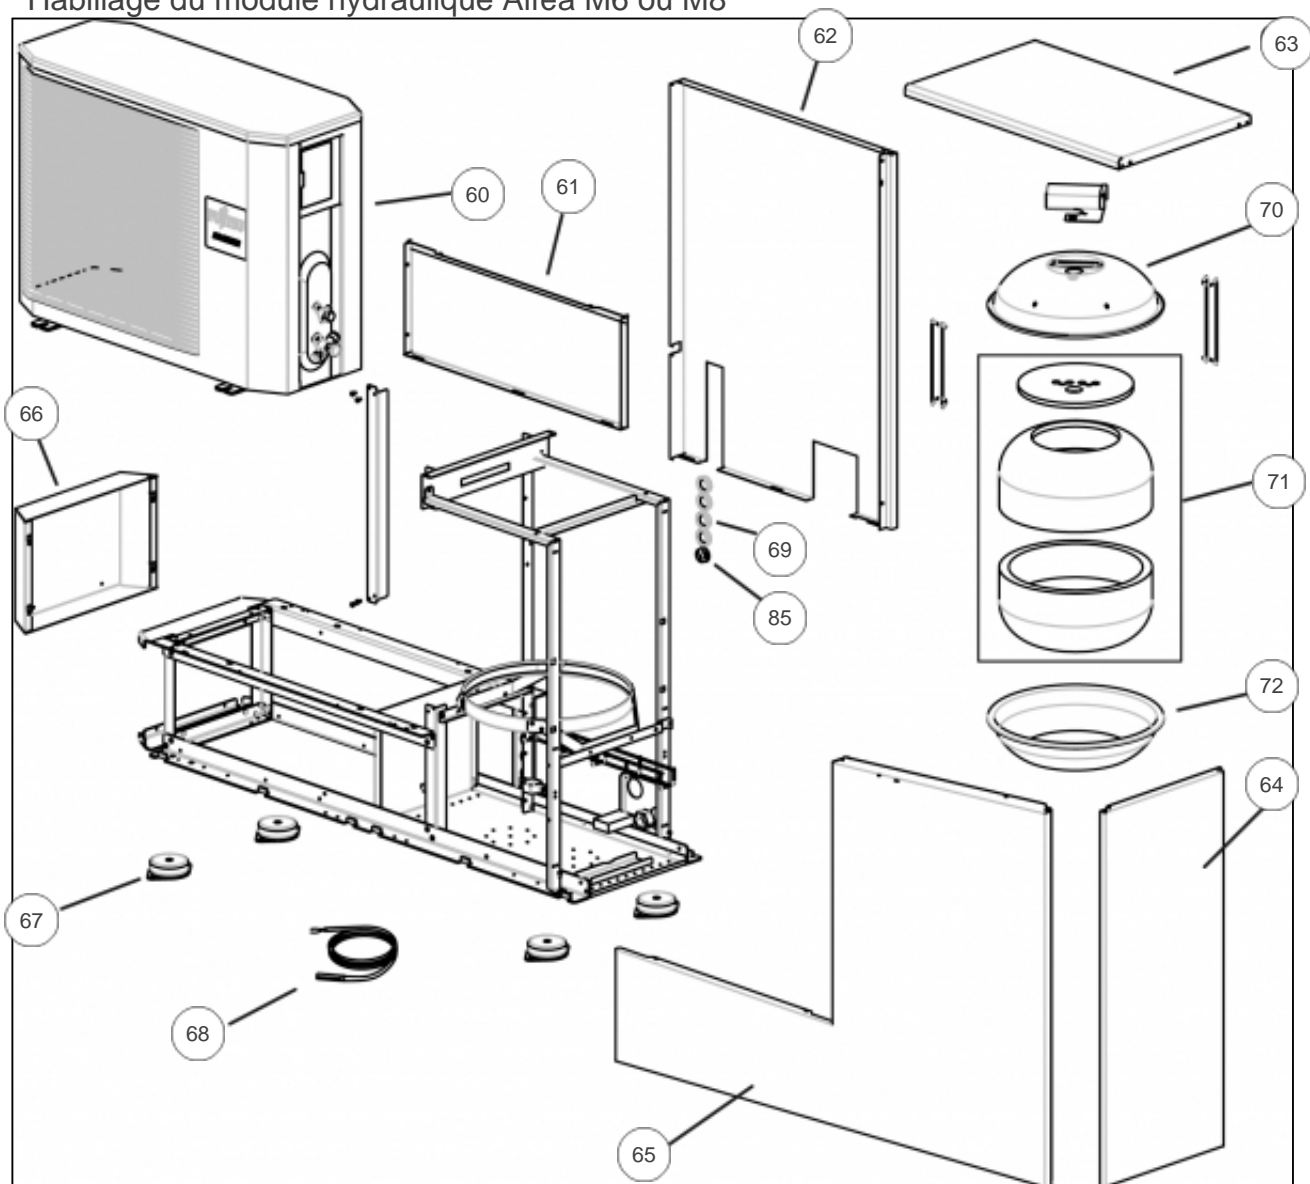

atlantic Pompes à Chaleur et Chaudières

Produits

Référence	Nom	Lettre
023302	ALFEA M 8	B

Paramètres

Référence	Couleur	Lettre
023302	Beige	B

Tableau électrique

Références

Repère	Libellé	B
40	BORNIER	106471
41	REGULATEUR PAC S	979012
42	THERMOSTAT SECU 90°	178986
43	TRANSFORMATEUR PAC	181006
44	CARTE DE PUISSANCE PAC	197165
45	CARTE INTERFACE PAC	197166
46	PRESSE ETOUPE PA9	161016
47	PRESSE ETOUPE PA11	161017
48	SOCKELRAHMEN EMK 75 - 95 LRK 65	161020
49	PRESSE ETOUPE	161021
50	INTERRUPTEUR NOIR	139255
52	T 75 MONOBLOC	139101

Habillage du module hydraulique Alféa M6 ou M8

Références

Repère	Libellé	B
60	UE PAC ALFEA M8	985002
61	HABILLAGE DESSOUS	935520
62	HABILLAGE ARRIERE	935521
63	COUVERCLE	912715
64	COTE DROIT	209047
65	FACADE	937265
66	SUPPLEMENT HABILLAGE	207922
67	PIED SUPPORT	157358
68	SONDE EXTERIEURE 1K B 3528	198764
69	PASSE-FILS DG-TPE21	157301
70	CAPOT DE BALLON	112748
71	ISOLANT MONOBLOC	943117
72	ANNEAU MAINTIEN ISOLANT	101616
85	PASSE FIL 22	157323

Hydraulique

Références

Repère	Libellé	B
1	VASE PLAT 6 L	188248
2	REDUCTION F3/4 M3/8	164613
3	JOINT12X17CAOUTCHOUC	142721
4	FLEXIBLE DE VASE	132229
5	FLEXIBLE	132232
6	PURGEUR MANUEL 3/8	159422
7	SONDE DEPART PAC	975502
8	ISOLATION TUYAUTERIES	982200
9	TUYAU DEPART BALLON	184049
10	TUYAU RETOUR	184048
11	CIRCULATEUR WILO RS25/7	109950
12	TUYAUTERIE DE DEPART	184033
13	BOUTEILLE GAZ M8	965833
14	BOUTEILLE LIQUIDE M8-6	965834
15	VANNE SPHERE MF15X21	188161
16	JOINT TRAPPE 9722510	142342
17	TRAPPE DE VISITE 2 X 1.5KW	982122
18	JOINT RESISTANCE	142694
19	RESISTANCE ELECTRIQUE 1.5KW	168001
20	VIS METAUX 10X14	189756
21	CORPS DE CHAUFFE M8-6	911184
22	FLEXIBLE 9522801 1M	182400
23	EMBOUT CANNEL9712303	123228
24	SOUPAPE 1/2	174420
25	MANOMETRE D50 4BARS	149954
26	JOINT20X27CAOUTCHOUC	142722
27	JOINT EP.2 40X49	142734
28	JOINT	142735
29	TUBE VERSILIC 6X9 1M	183105
30	COLLIER FIL ELAST.P	110624