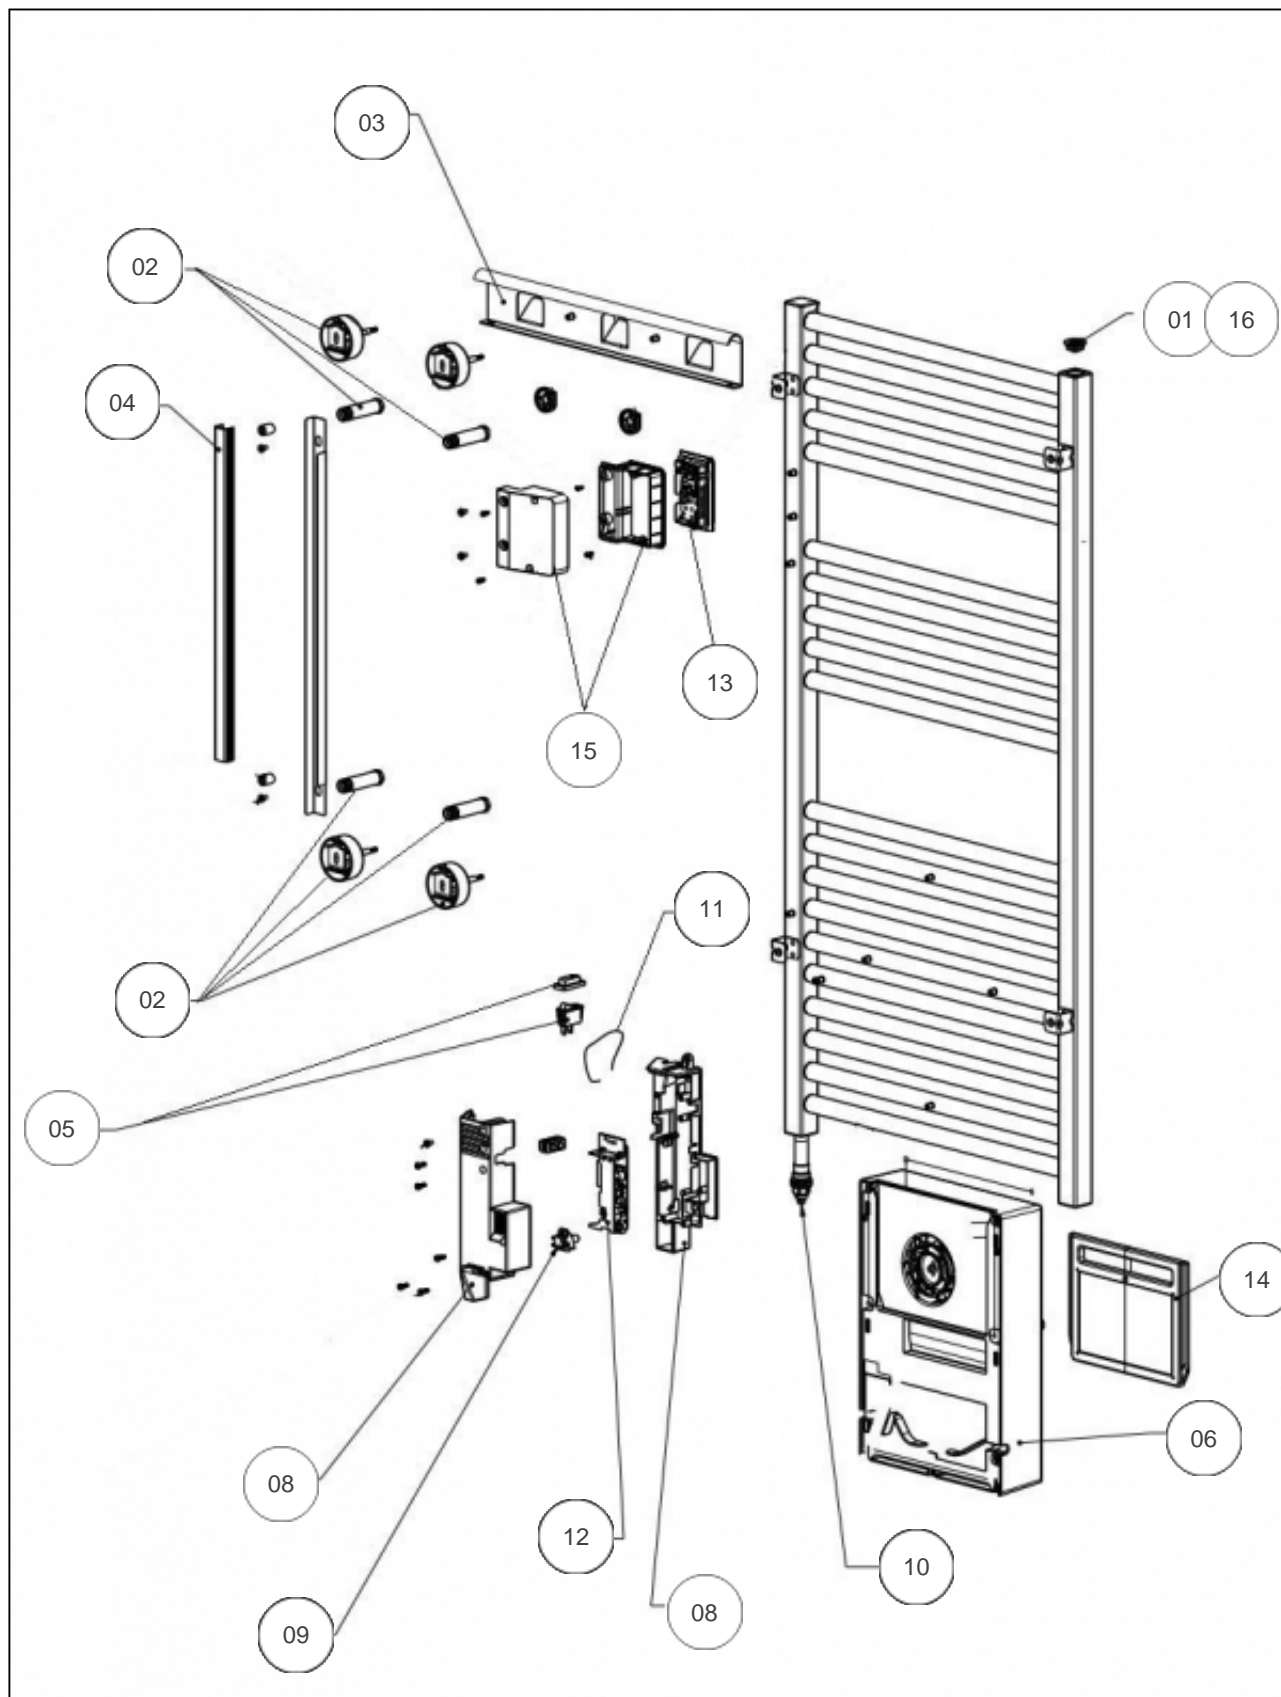

### Produits

Référence	Nom	Lettre
850141	DORIS DIGIT 1500W BLC	D

### Paramètres

Référence	Puissance(W)	Lettre
850141	1500	D