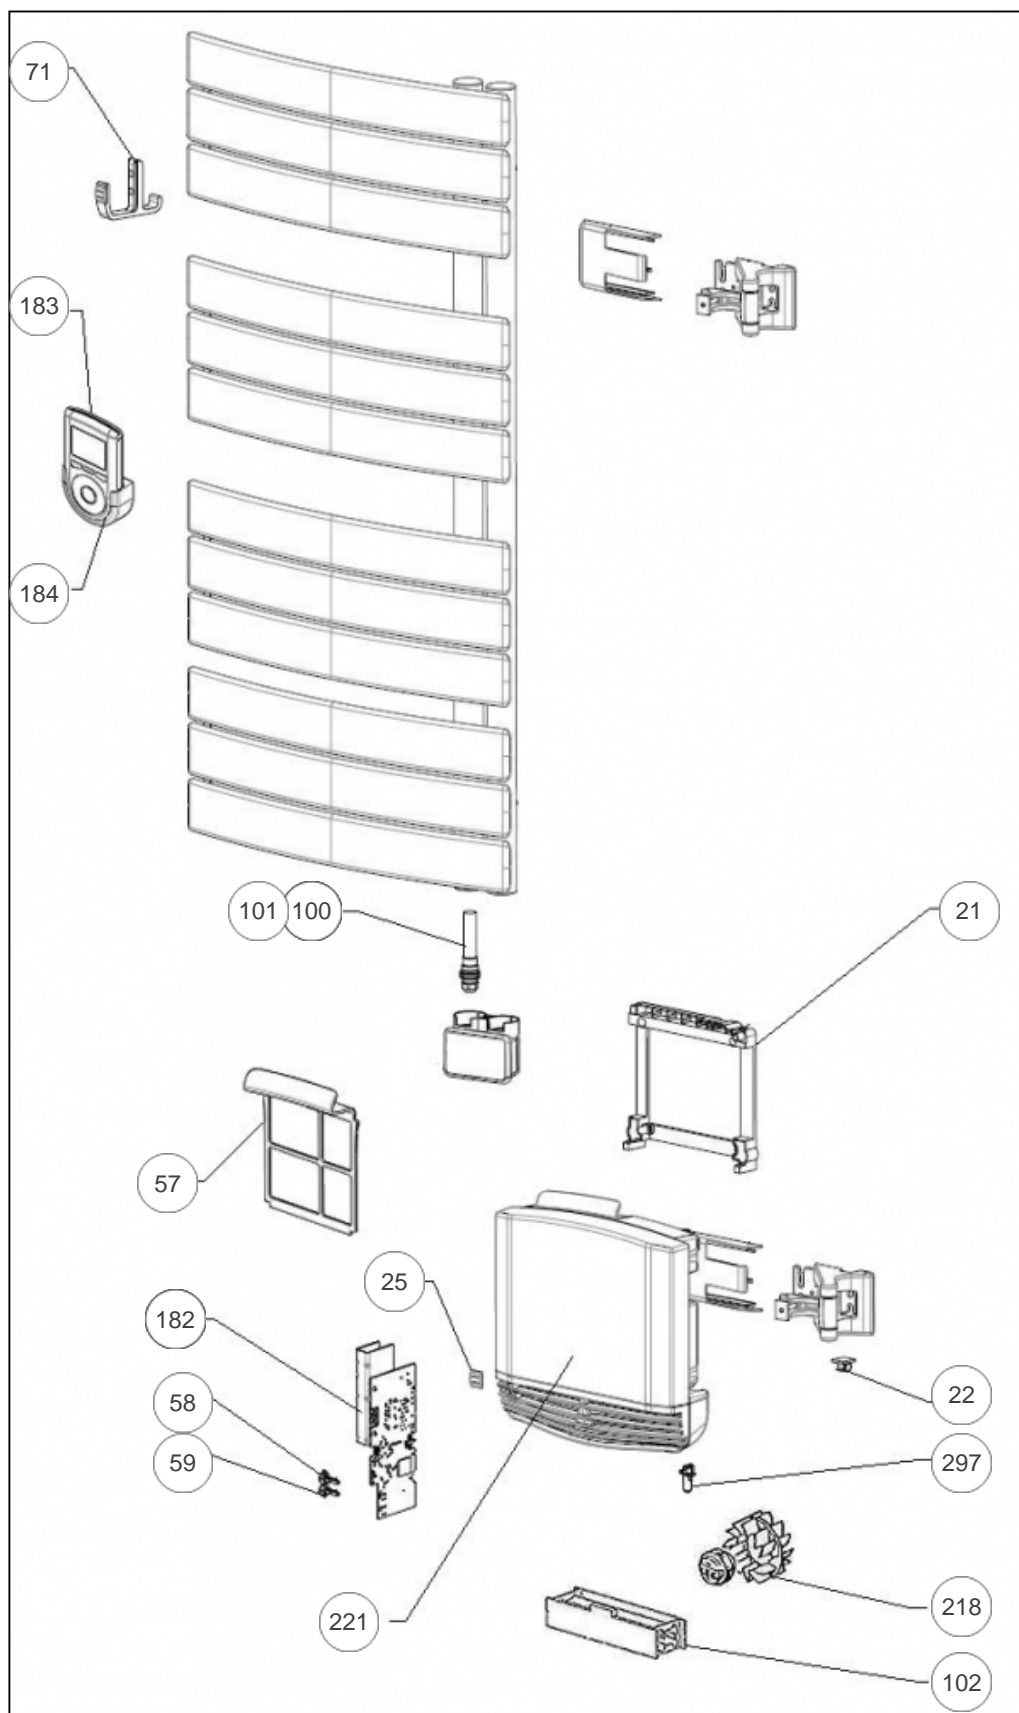

Références

Repère	Libellé	A
21	SUPPORT MURAL BLOC VENTILATION	098351
22	PASSE CABLE CHARNIERE	094052
25	BUTEE ELASTOMERE	094056
57	FILTRE POUR BLOC VENTILATION	088104
58	BOUTON ON BLOC VENTILATION	082211
59	BOUTON OFF BLOC VENTILATION	082212
71	KIT PATERE ROUGE MOD. PIVOTANT	094103
100	RESISTANCE PILOTEE 500W + JOINT	086404
101	CABLE TP/THERMOSTAT PVCD PIVD/FIX GRIS	083609
102	RESISTANCE 1000W POUR BLOC VENTILATION	086407
182	CARTE ELECT. SEULE LPO PIVD 1500W PROG.7	087259
183	COMMANDE DIGITALE ATLANTIC + SUPPORT	087977
184	SUPPORT COMMANDE DEPORTEE	098350
218	ENSEMBLE MOTEUR + HELICE + BAGUE	088067
221	BLOC VENTILATION (SANS CARTE REGULATION)	088103
297	SONDE BLOC VENTILATION	082093