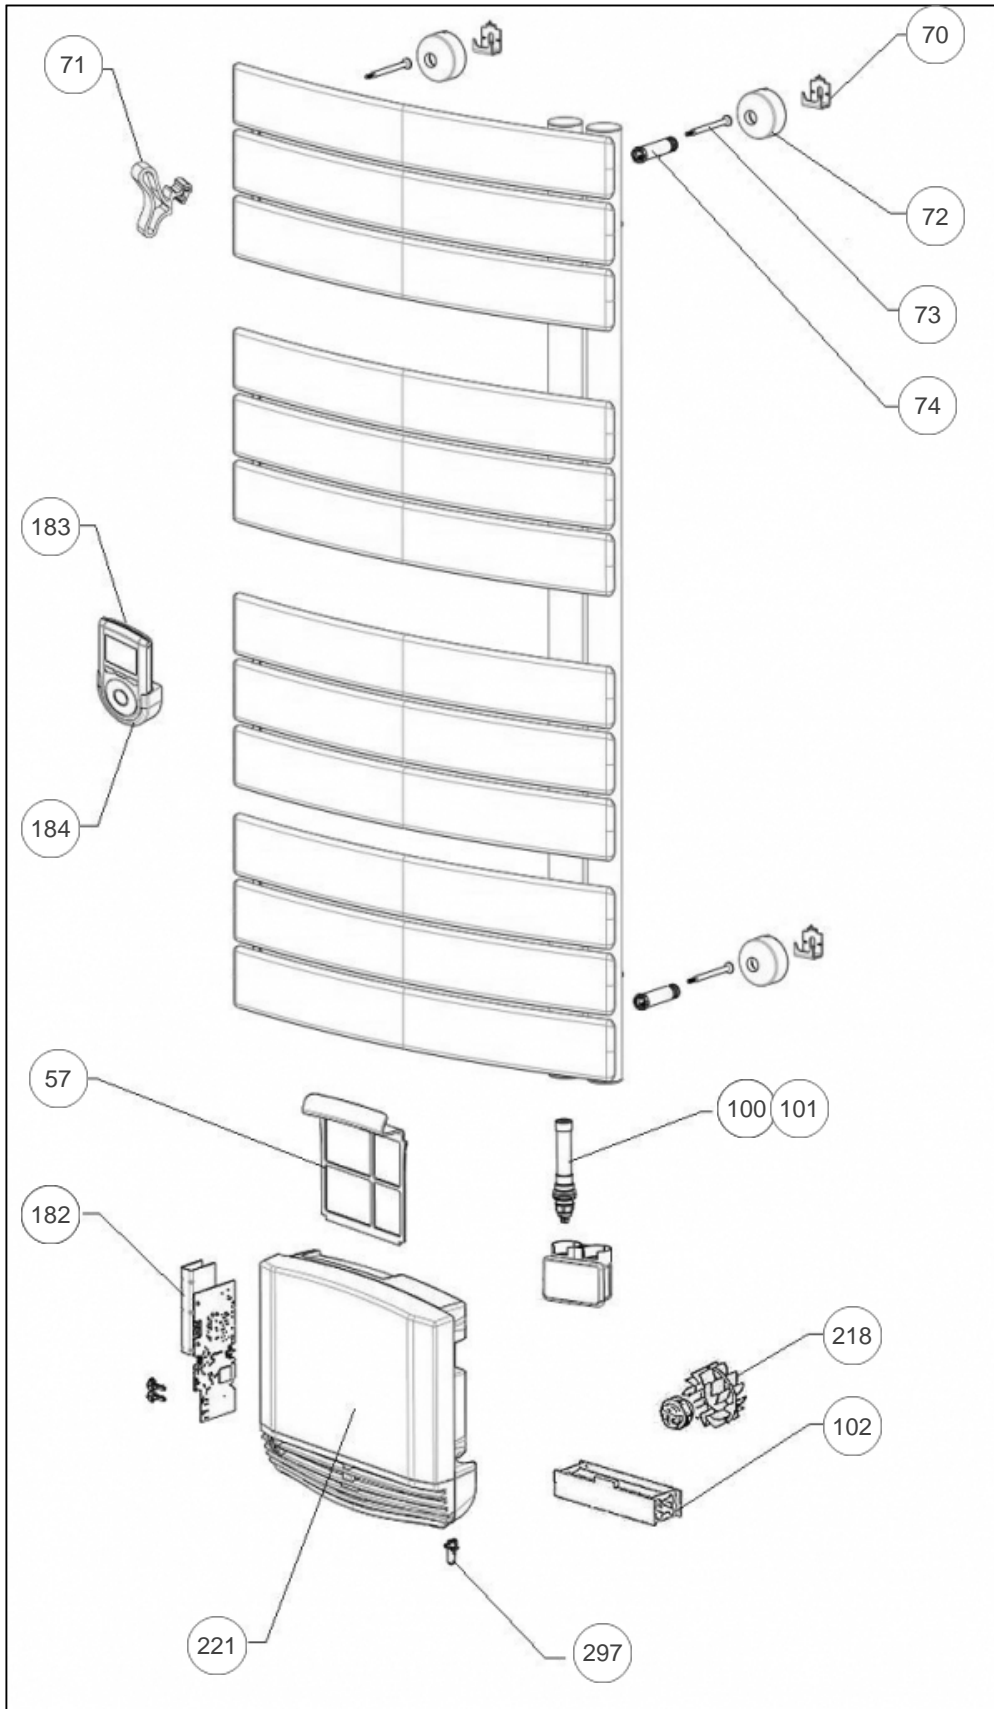

Références

Repère	Libellé	A
57	FILTRE POUR BLOC VENTILATION GRIS	088107
70	FIXATIONS MURALES (CROCHETS, VIS)	098106
71	KIT PATERE ETROIT-MIXTE ANTHRACITE	094102
72	CACHE FIXATION MURALE X4 ANTHRACITE	091581
73	VIS M4 HEXAGONALE (X1)	098574
74	ENTRETOISE LONGUE X4 ANTHRACITE	098625
100	RESISTANCE PILOTEE 500W + JOINT	086404
101	CABLE TP/THERMOSTAT PVCD PIVD/FIX GRIS	083609
102	RESISTANCE 1000W POUR BLOC VENTILATION	086407
182	CARTE ELECT. SEULE LPO MO/D 2000W PROG.9	087261
183	COMMANDE DIGITALE ATLANTIC + SUPPORT	087977
184	SUPPORT COMMANDE DEPORTEE	098350
218	ENSEMBLE MOTEUR + HELICE	088067
221	BLOC VENTILATION GRIS CPT (SANS CARTE)	088114
297	SONDE BLOC VENTILATION	082093