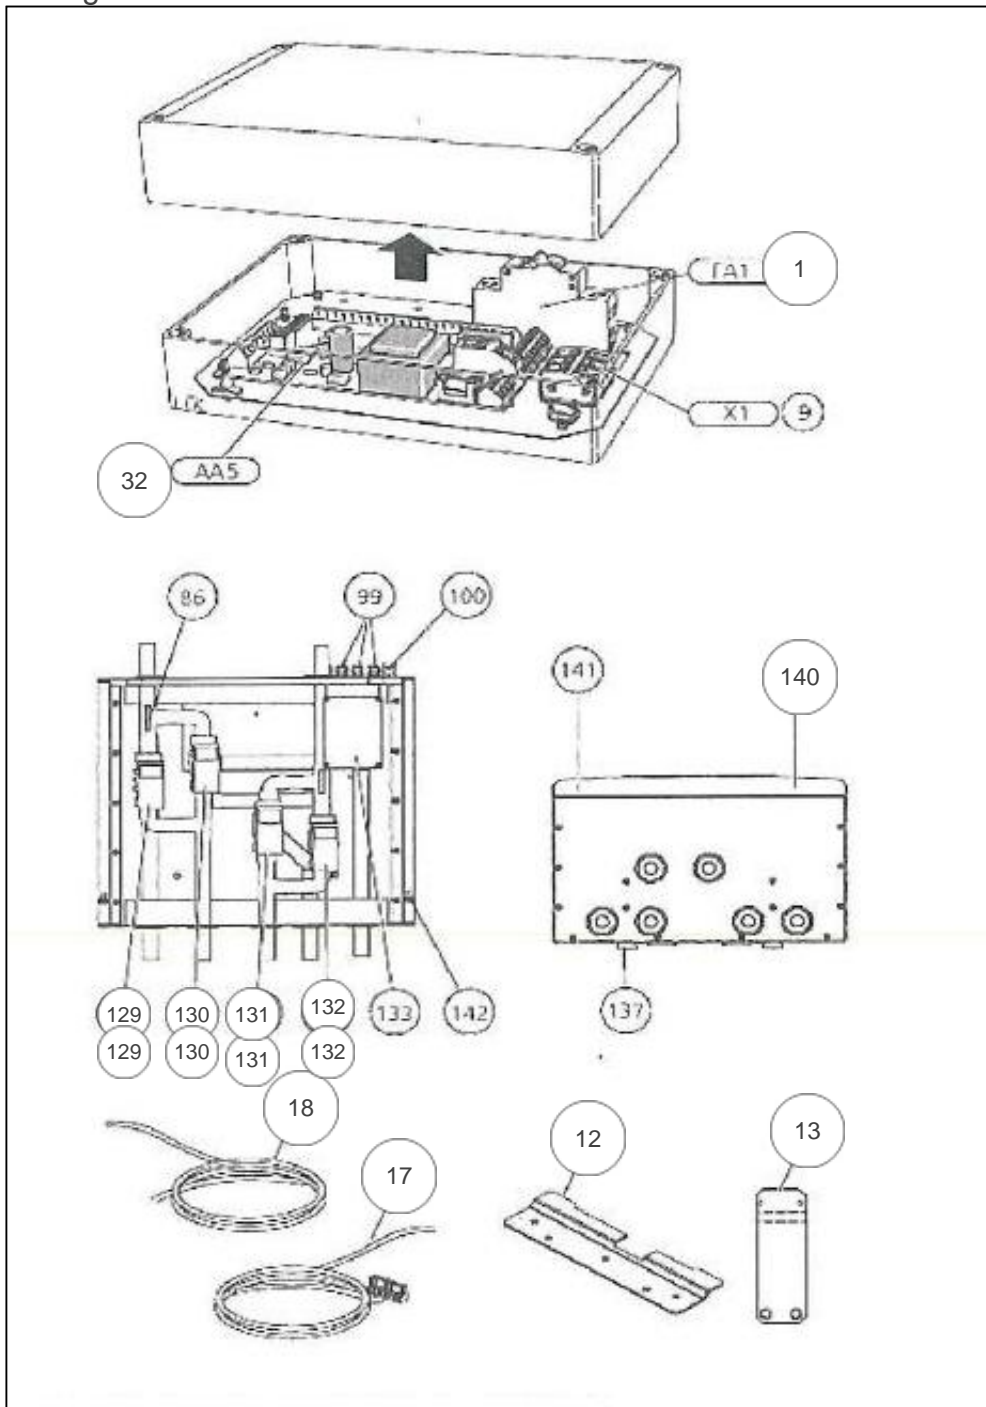

atlantic Pompes à Chaleur et Chaudières

Produits

Référence	Nom	Lettre
075101	KIT RAF GEOLIS 1	

vue générale

Références

Repère	Libellé	
1	CONTACTEUR MOELLER	171834
13	PLATINES SUPPORT MURAL HPAC	071877
17	CABLE PAC/MODULE HPAC28	109544
18	SONDE TEMPERATURE	171895
32	CARTE ENTREE	171833
132	VANNE 3VOIES	171605
132	MOTEUR VANNE 3VOIES	171606
140	FACE AV H PAC 28	071938