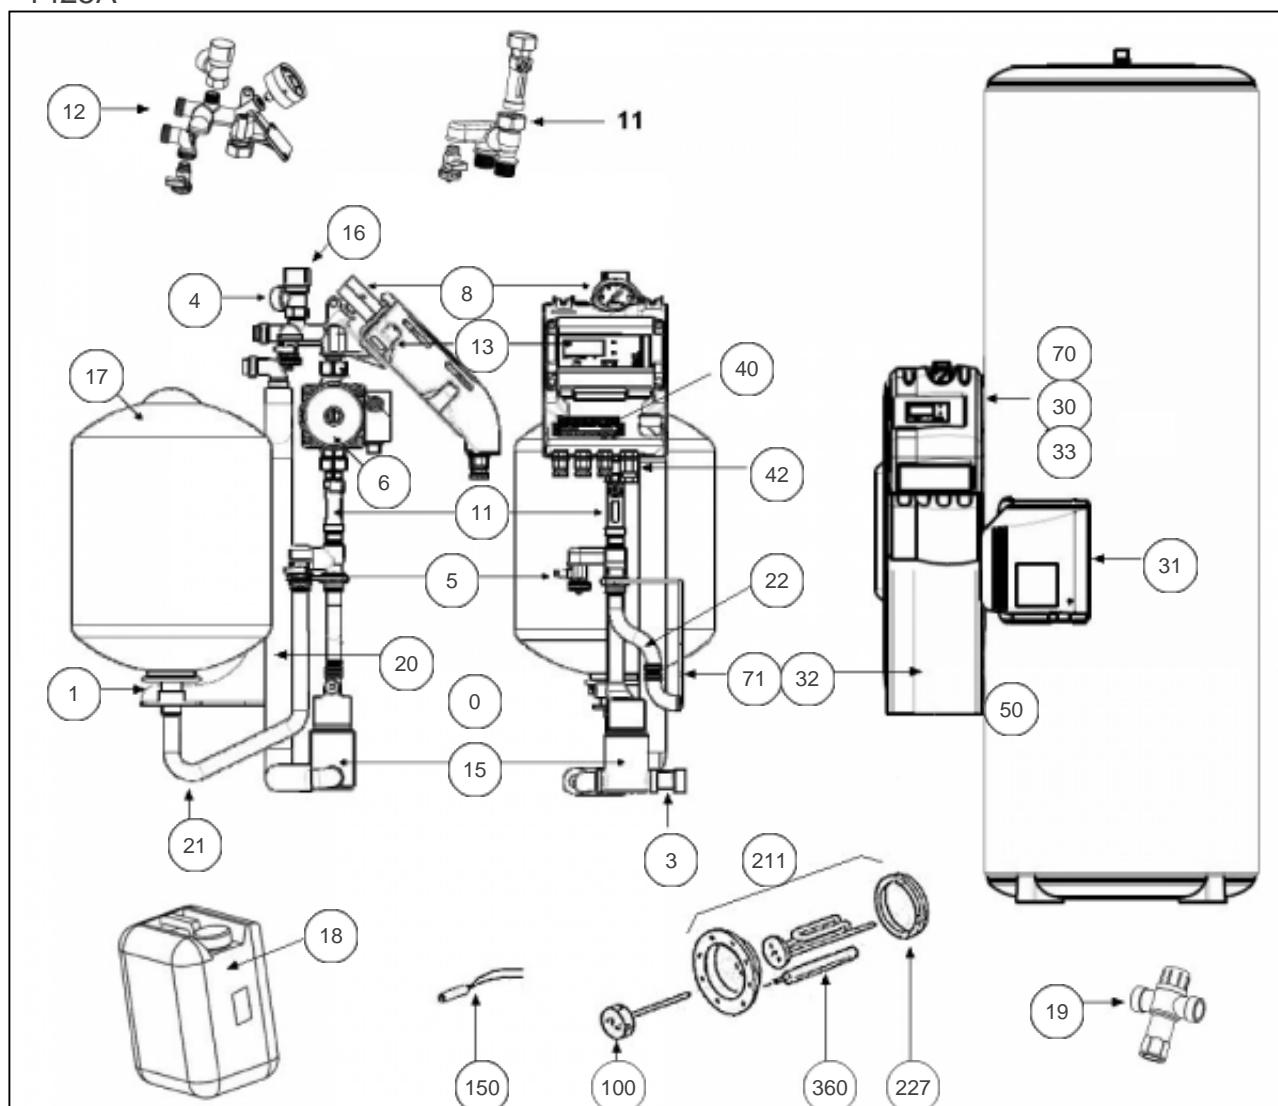

### Produits

Référence	Nom	Lettre
303200	SOLERIO CLASSIC-V PACK BALLON EC 200	A

Constructeur No 1598

### Paramètres

Référence	Puissance(W)	Tension (V)	Capacité/Largeur	Lettre
303200	1200	230	200	A

1425A

## Références

Repère	Libellé	A
0	POCHETTE JOINTS STATION	029168
1	RACCORD + ECROU VASE D'EXPANSION	029167
3	RACCORD DEBULLEUR FEMELLE 3/4	029186
4	TUBE EVACUATION SOUPAPE	029163
5	CLAPET ENTREE ET SORTIE VANNE 1/2	029213
6	CIRCULATEUR	029185
8	MANOMETRE + JOINTS CUIVRE	029215
11	DEBIMETRE	029161
12	STATION HYDRAULIQUE PARTIE SUP	029160
13	REGULATION TEC SOLAIRE EG	029250
15	DEBULLEUR STATION SOLAIRE	029232
16	SOUPAPE DE SECURITE	029214
17	VASE EXPANSION 18L	029162
18	GLYCOL (-30C) EN BIDON DE 10L	029219
19	MITIGEUR THERMOSTATIQUE RELIANCE 3/4M	029233
20	TUBE RETOUR CAPTEUR	029164
21	TUBE RACCORD VASE D'EXPANSION	029165
22	FLEXIBLE SORTIE SERPENTIN	029166
30	CAPOT TEC SOLAIRE	022442
31	CAPOT ELECTRIQUE	022391
32	HABILLAGE ISOLATION STATION CLASSIC	022451
33	BOITIER TEC SOLAIRE	022439
40	BORNIER SOLAIRE SANS PILOTAGE	026094
42	FAISCEAU 2 SONDAS (ECS + RETOUR CAPTEUR)	026097
50	ENTRETOISE 75MM STATION	029169
70	SUPPORT ACCROCHAGE REGULATION	022431
71	SUPPORT ACCROCHAGE STATION	022432
100	THERMOSTAT DE REGULATION EMBROCH. 270	399272
150	VOYANT	021100
211	PLATINE THERMOPLONGEUR MONOPHASE	399212
227	JOINT A LEVRE	399062
360	ANODE	399204