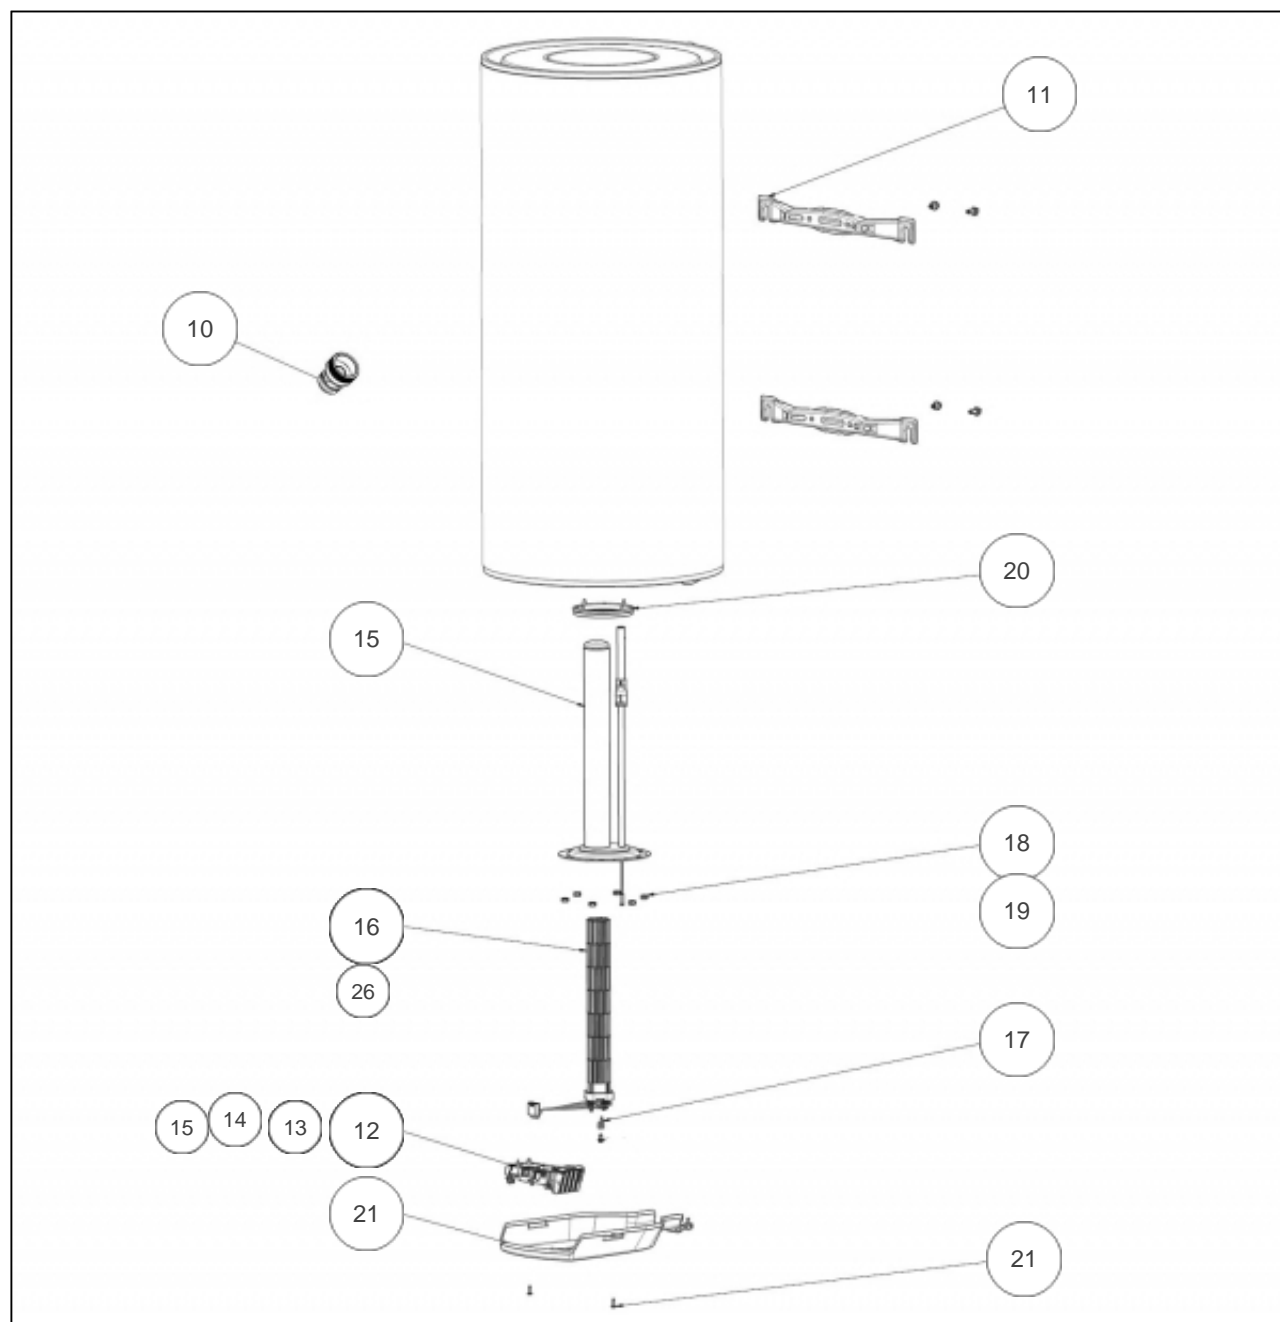

### Produits

Référence	Nom	Lettre
156213	ZENEO COMP ACI HYB VM 200L 2200M	D

### Paramètres

Référence	Poids (kg)	Profondeur (mm)	Hauteur (mm)	Diamètre (mm)	Classe énergétique	Classe	Temps de refroidissement (h)	Volum (L)	de chauffe (h)	Elec (W)	Tension (V)	Capacité (L)	Lettre
156213	51	590	1245	570	C	1.74	0.18	369	5h53	2400	kit 230	200	D

## Références

Repère	Libellé	D
10	RACCORD DIELECTRIQUE TOURNANT 20X27	026060
11	ETRIER D'ACCROCHAGE	022308
12	THERMOSTAT ELECTRO KITABLE 230V	029992
13	CARTE DE PUISSANCE MONOPHASEE (VERTE)	099110
14	CARTE DE PUISSANCE TRI 400V (ROUGE)	070210
15	CARTE DE PUISSANCE TRI 230V <i>Attention: Remplacer également la résistance en TRI 230V - Replace also the resistor TRI 230V</i>	070220
15	CORPS DE CHAUFFE ACI HYBR. D.195 + JOINT	030141
16	RESISTANCE STEATITE 2400W + CONNECTEUR	060479
17	PATTE FIL UNIVERSELLE 2021	026513
18	ECROU HM8 X1	026064
19	VIS ANTI-ROTATION HM8 X1	026063
20	JOINT A LEVRE D.112MM	040158
21	CAPOT VM + VOYANT GOUTTE 2021	022969
26	RESISTANCE STEATITE 2200W 230 TRI <i>Attention: Remplacer également la carte de puissance 070220 - Replace also the electronic card 070220</i>	060483