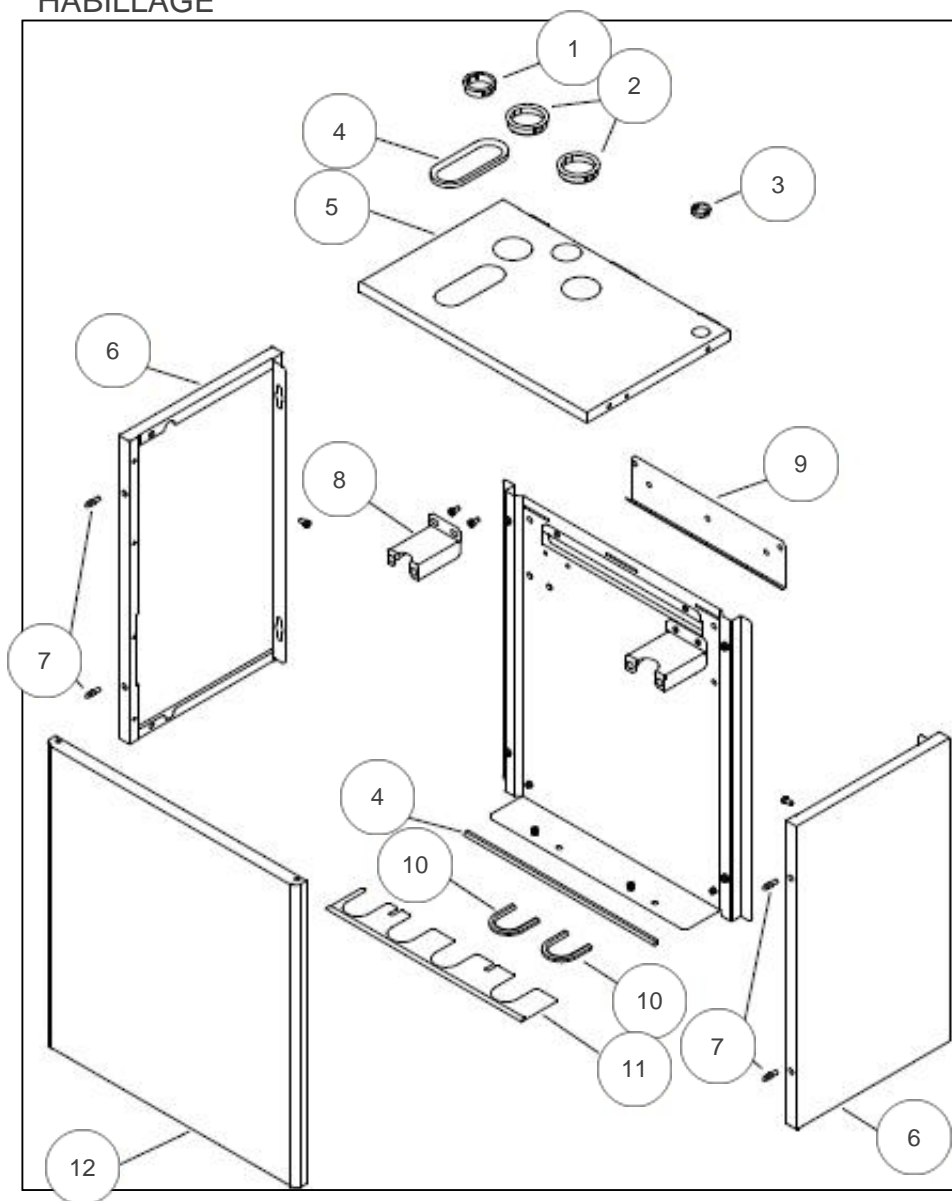

atlantic Pompes à Chaleur et Chaudières

Produits

Référence	Nom	Lettre
074725	KIT 2 ZONES V2	

HABILLAGE

Références

Repère	Libellé	
1	PASSE-FIL 9722510	157312
2	PASSE FILS	157326
3	PASSE FIL	157311
4	JOINT PROFIL NOIR 1M	159200
5	COUVERCLE	252808
6	COTE	912464
7	GOUJON RAPID 6486	134503
8	SUPPORT KIT 2 CIRCUIT	970103
9	DOSSERET	256119
10	JOINT PROFIL 1M	142303
11	SUPPL DE DERRIERE	205826
12	FACADE	937286

HYDRAULIQUE

Références

Repère	Libellé	
20	JOINT EP.2 40X49	142734
21	JOINT	142735
22	TUYAU DEPART	184100
23	FLEXIBLE	132232
24	TUYAU RETOUR CIRCUIT 2	184101
25	COLLIER 9522101	110611
26	CLAPET KHP	110047
27	MAMELON 26X34	149001
28	TUYAU ARRIVEE	184078
29	COLLIER	110618
30	MOTEUR DE TES95221 <i>VERSION 1</i>	150307
31	VANNE +ISOLANT <i>VERSION 1</i>	988108
31	VANNE 3 VOIES + MOTEUR <i>VERSION 2 VANNE + MOTEUR</i>	188294
32	TUYAU VANNE-CIRCULATEUR	184094
33	CIRCULATEUR + ISOLANT	909909
34	TUYAU DEPART	184097
35	SONDE D22	198745
36	CIRCULATEUR + ISOLANT <i>pour PAC EXTENSA 6-10</i>	909906
36	CIRCULATEUR + ISOLANT <i>pour PAC EXTENSA 13-16 et EXCELLIA</i>	909907
37	TUYAU DEPART CIRCUIT 2	184098
38	CONNECTEUR	110869
39	CONNECTEUR 6PLOTS X150	110867
40	CONNECTEUR	110870
41	FAISCEAU SONDE	109740