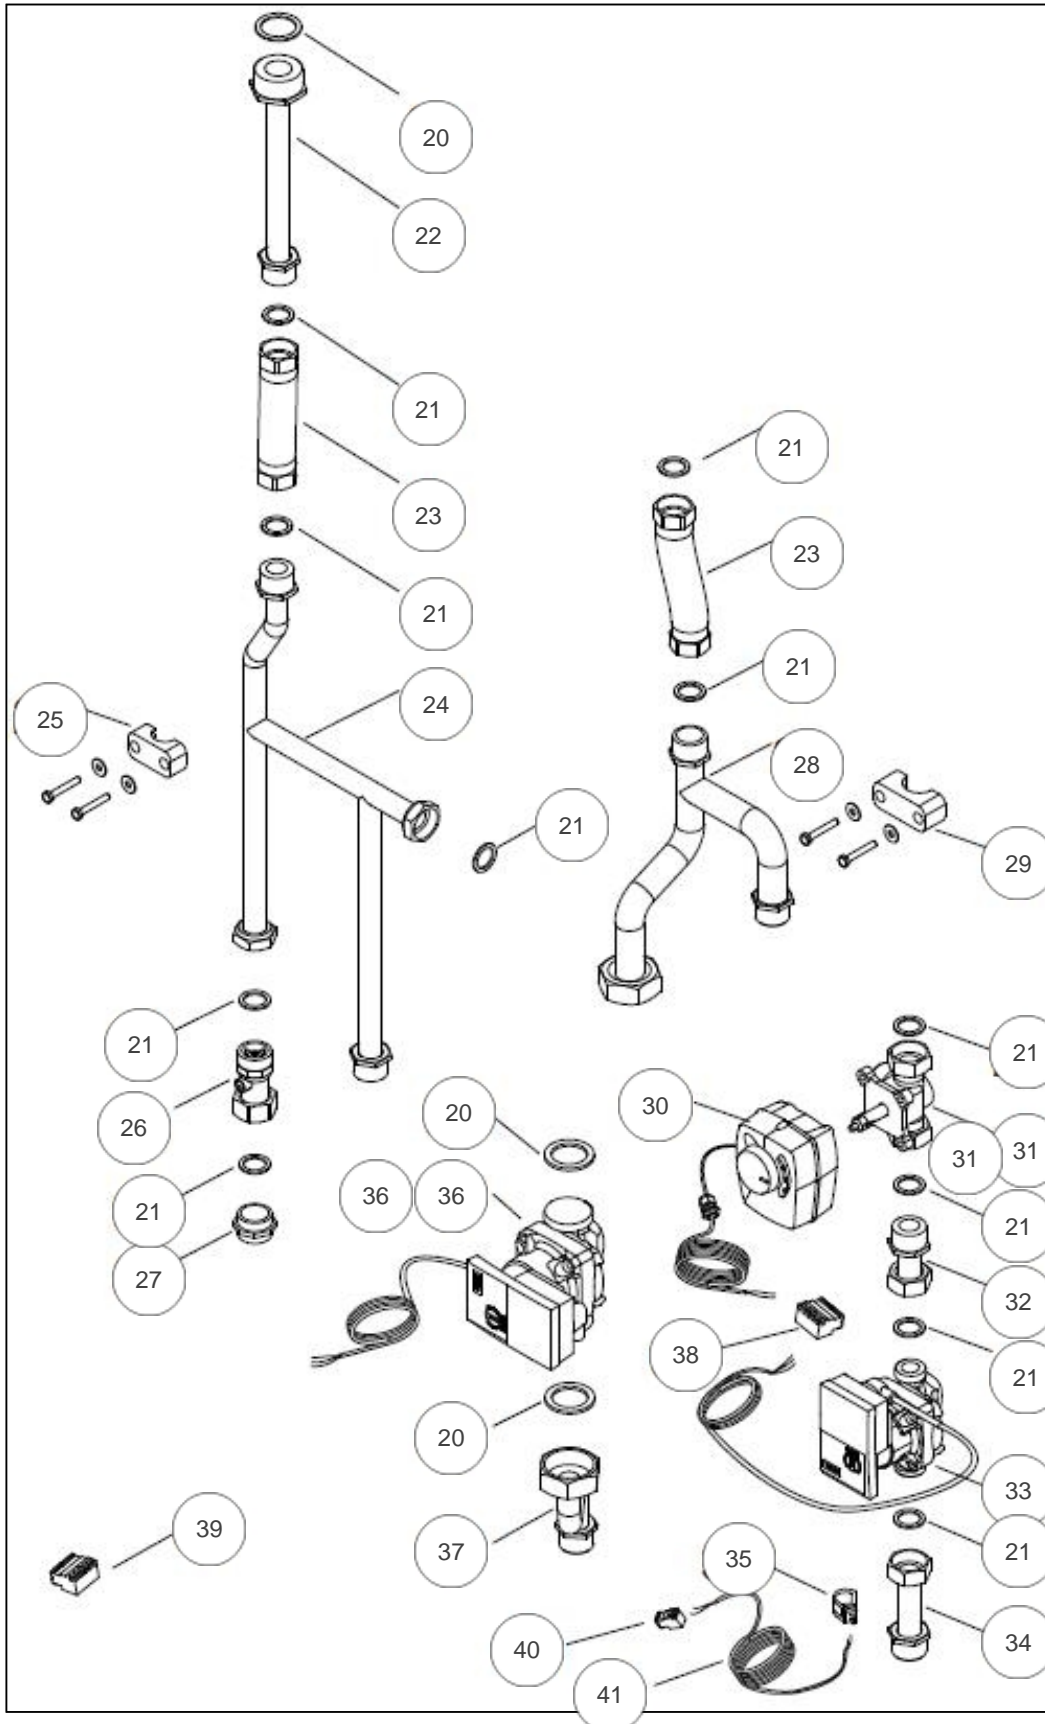

atlantic Pompes à Chaleur et Chaudières

Produits

Référence	Nom	Lettre
074725	KIT 2 ZONES V2	

HABILLAGE

Références

Repère	Libellé	
1	PASSE-FIL 9722510	157312
2	PASSE FILS	157326
3	PASSE FIL	157311
4	JOINT PROFIL NOIR 1M	159200
5	COUVERCLE	252808
6	COTE	912464
7	GOUJON RAPID 6486	134503
8	SUPPORT KIT 2 CIRCUIT	970103
9	DOSSERET	256119
10	JOINT PROFIL 1M	142303
11	SUPPL DE DERRIERE	205826
12	FACADE	937286

HYDRAULIQUE

Références

Repère	Libellé	
20	JOINT EP.2 40X49	142734
21	JOINT	142735
22	TUYAU DEPART	184100
23	FLEXIBLE	132232
24	TUYAU RETOUR CIRCUIT 2	184101
25	COLLIER 9522101	110611
26	CLAPET KHP	110047
27	MAMELON 26X34	149001
28	TUYAU ARRIVEE	184078
29	COLLIER	110618
30	MOTEUR DE TES95221 <i>VERSION 1</i>	150307
31	VANNE +ISOLANT <i>VERSION 1</i>	988108
31	VANNE 3 VOIES + MOTEUR <i>VERSION 2 VANNE + MOTEUR</i>	188294
32	TUYAU VANNE-CIRCULATEUR	184094
33	CIRCULATEUR + ISOLANT	909909
34	TUYAU DEPART	184097
35	SONDE D22	198745
36	CIRCULATEUR + ISOLANT <i>pour PAC EXTENSA 6-10</i>	909906
36	CIRCULATEUR + ISOLANT <i>pour PAC EXTENSA 13-16 et EXCELLIA</i>	909907
37	TUYAU DEPART CIRCUIT 2	184098
38	CONNECTEUR	110869
39	CONNECTEUR 6PLOTS X150	110867
40	CONNECTEUR	110870
41	FAISCEAU SONDE	109740