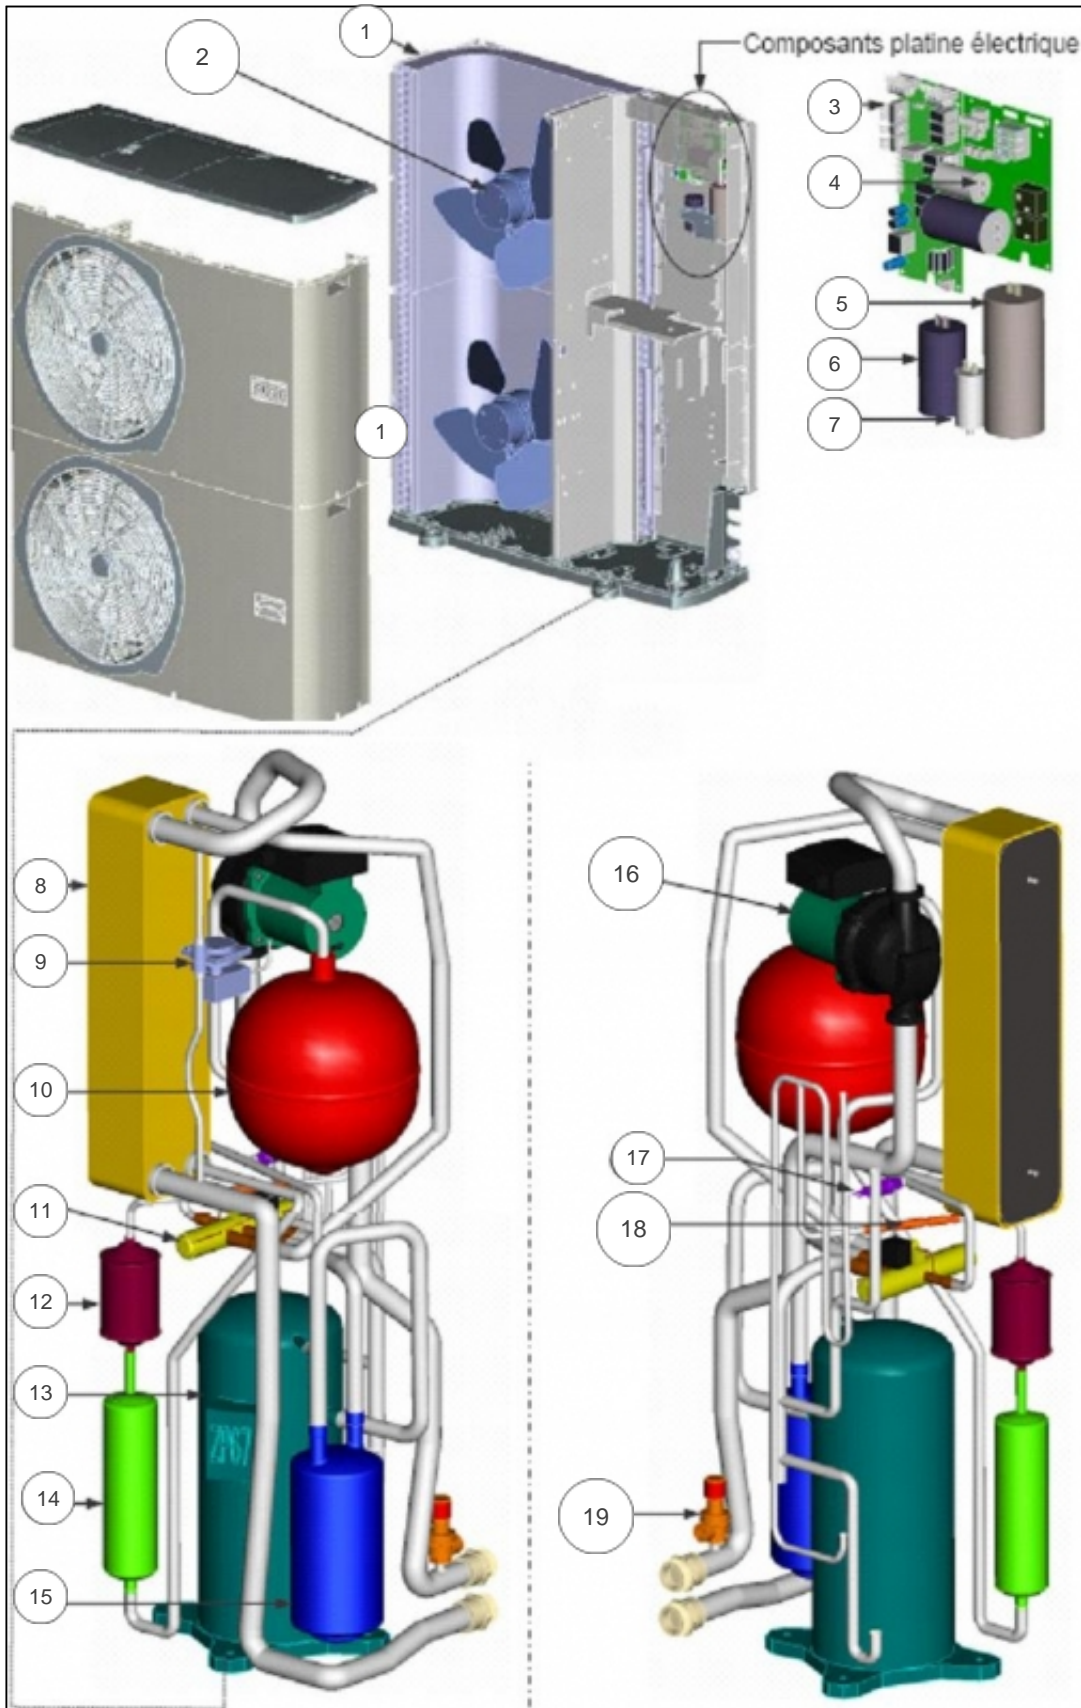

atlantic Pompes à Chaleur et Chaudières

Produits

Référence	Nom	Lettre
700411	R/O RLV 13 RM2	L

Paramètres

Référence	Couleur	Puissance(KW)	Lettre
700411	Blanche	13,55	L

11299664

Références

Repère	Libellé	L
	MONOPROPYLENE GLYCOL <i>Bidon de 20L. Le prix est au litre.</i>	150191
	MONOPROPYLENE GLYCOL	150191
	MAMELON L243GCU F/M 28-1 A SOUDER	072132
	TUBE 0142217 + RACCORD 7001812 AIREO 2	072134
	TUBE RETOUR AIREO13 V2 AVEC RACCORD	072285
	FILERIE DEMARREUR / CARTE AIREO <i>Pour 324001 : kit PECS + ballon 300L</i>	072327

11395458

Références

Repère	Libellé	L
	CORPS DE VALVE	711455
	BOUCHON 7008719	711456
	OBUS 7008937	711457

11395596

Références

Repère	Libellé	L
	TELECOMMANDE R/O 8/10/13 R <i>Scotché sur le Rep 11.</i>	711403
	TELECOMMANDE R/O 8/10/13 R	711403
	PRESSOSTAT HP R/O 8/10/13 R	711428
	CORDON CHAUFFANT PAC AIREO	071714
	BOBINE VANNE 4 VOIES SAGINOMIYA	072060
	VANNE FILTRE FITERBALL	188194
2	VENTILATEUR EXTERIEUR R/O 13 R	711441
3	CARTE DE REGULATION AIREO 2	071962
4	CARTE PUISSANCE 13RM2	711471
5	CONDENSATEUR COMPRESSEUR 13RM2	711464
6	CONDENSATEUR CARTE DEM. PUISSANCE 13RM2	071968
7	CONDENSATEUR COMPRESSEUR AIREO 2 - 13RM2	071969
9	PRESSOSTAT DIFFERENTIEL R/O 8/10/13 R	711404
9	PRESSOSTAT DIFFFERENTIEL AIREO 13RM2	071972
10	VASE EXPANSION R/O 13 R	711439
11	VANNE 4 VOIES R/O 13 R SAGINOMIYA	072061
12	FILTRE DESHYDRATEUR R/O 10 R	711429
13	COMPRESSEUR PAC R/O 13 RM2	711454
14	RESERVOIR PAC AIREO 13 RM2	711463
16	CIRCULATEUR AIREO 2 - 13RM2-13RT2	071963
17	SONDE SAV 25 DEG. 10KOHMS R/O 8/10/13 R	071973
18	DETENDEUR AIREO 2 - 13RM2	071970
19	SOUPAPE D EAU 4B 1/2 FXF R/O 8/10/13 R	711447