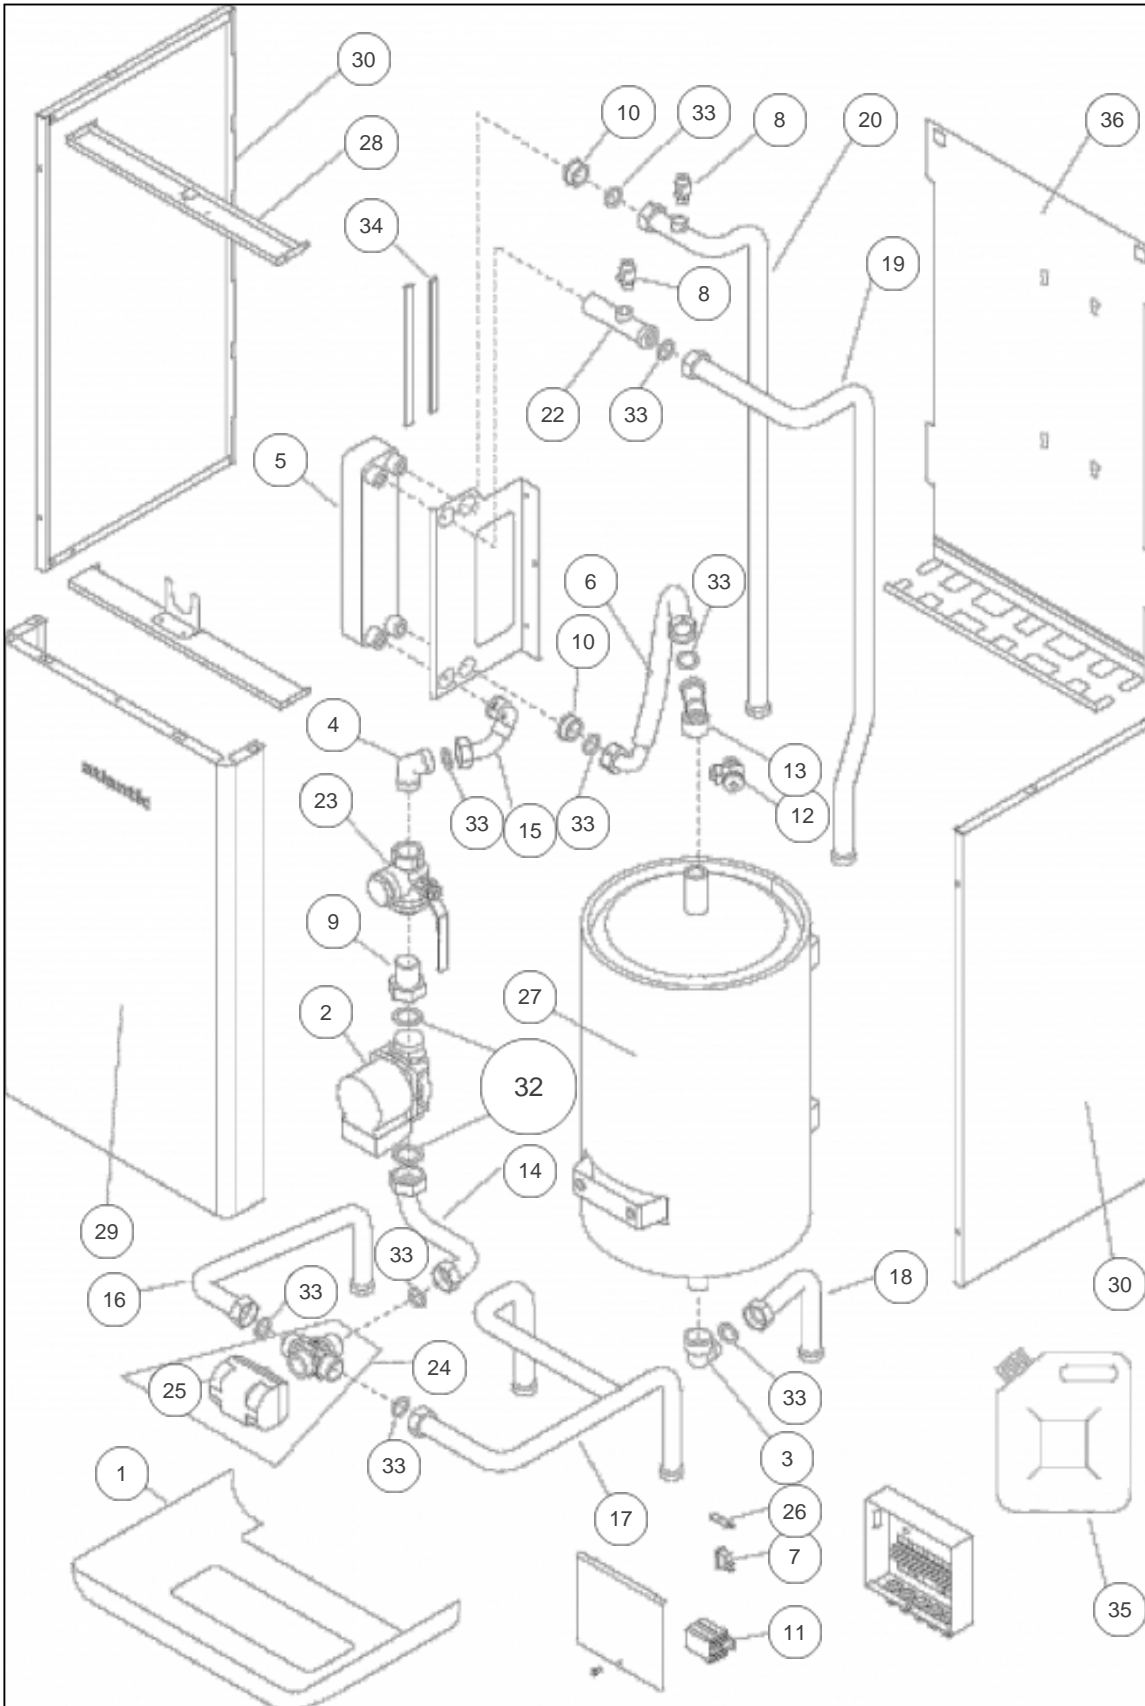

atlantic Pompes à Chaleur et Chaudières

Produits

Référence	Nom	Lettre
700411	R/O RLV 13 RM2	L

Paramètres

Référence	Couleur	Puissance(KW)	Lettre
700411	Blanche	13,55	L

11299664

Références

Repère	Libellé	L
	MONOPROPYLENE GLYCOL <i>Bidon de 20L. Le prix est au litre.</i>	150191
	MONOPROPYLENE GLYCOL	150191
	MAMELON L243GCU F/M 28-1 A SOUDER	072132
	TUBE 0142217 + RACCORD 7001812 AIREO 2	072134
	TUBE RETOUR AIREO13 V2 AVEC RACCORD	072285
	FILERIE DEMARREUR / CARTE AIREO <i>Pour 324001 : kit PECS + ballon 300L</i>	072327

11395718

Références

Repère	Libellé	L
	SUPPORT BAL.MURAL70L <i>Patte de fixation habillage arrière.</i>	244402
	SUPPORT BAL.MURAL70L	244402
1	CACHE TUYAUTERIE	109330
2	CIRCULATEUR	109945
3	COUDE	111167
4	COUDE 94 G 26	111169
5	ECHANGEUR	112529
6	FLEXIBLE DEPART BAL	132227
7	INTERRUP B1031 C2291	139235
8	PURGEUR MANUEL 3/8	159422
9	RACCORD	164243
10	REDUCTION	164611
11	RELAIS+CLIPS 9724004	165706
12	ROBINET VIDANGE 1/2P	167702
13	TE LAITON 1MF 1/2F P	177535
14	TUYAU DEPART CIRCUL	183154
15	TUYAU DEPART ECHANG.	183155
16	TUYAU DEPART CHAUD.	183157
17	TUYAU RET.CHAUD&INST	183158
18	TUYAU RETOUR BALLON	183159
19	TUYAU DEPART INSTALL	183160
20	TUYAU DEPART PAC	183161
22	TUYAUTERIE RALLONGE	184020
23	VANNE FILTRE	188193
24	VANNE DIRECTIONNELLE	188197
25	MOTEUR VANNE	150315
26	VOYANT 240V ROUGE	191025
27	BALLON RLV AIREO	904539
28	ENTRETOISE RLV AIREO	209203
29	FACADE RLV AIREO	937237
30	COTE 5030810Z	912446
32	JOINT33X42CAOUTCHOUC	142728
33	JOINT	142735
34	JOINT SETECL 10X5 1M	142307