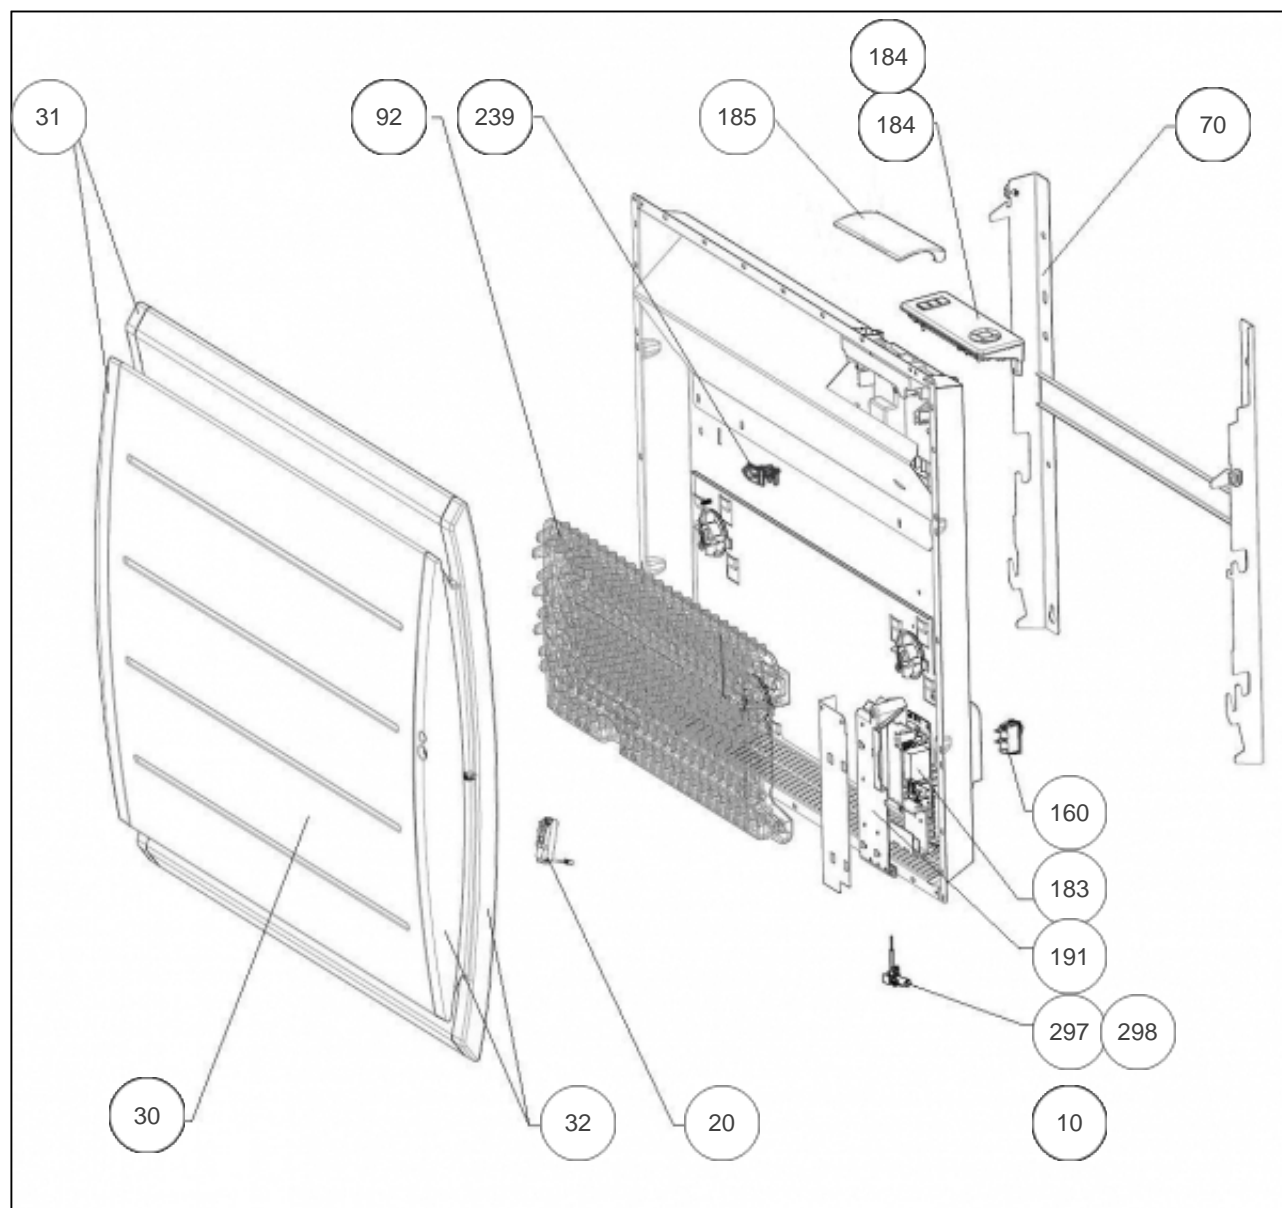

### Produits

Référence	Nom	Lettre
507615	MARADJA PI CONNECTE H 1500W BLC	D

### Paramètres

Référence	Puissance(W)	Lettre
507615	1500	D