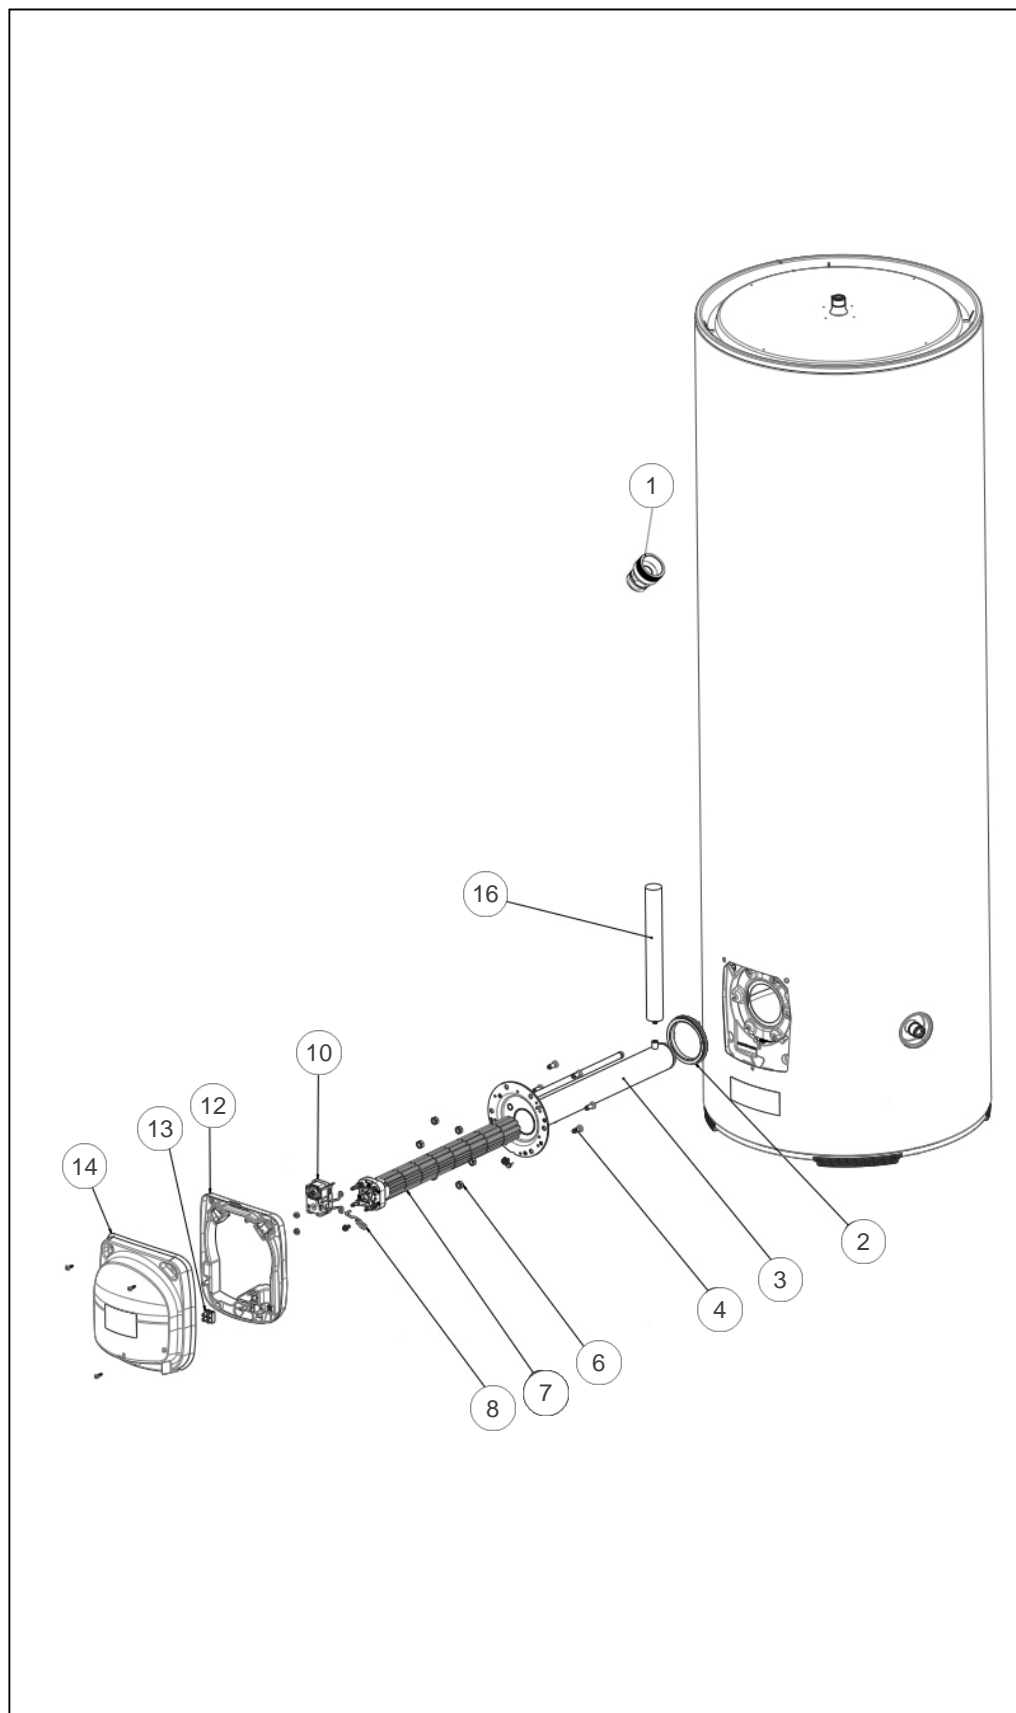

### Paramètres

Référence	Capacité (l)	Tension (V)	Puissance (W)	Diamètre (mm)	Hauteur (mm)	Temps de chau (h)	V40 (l)	Poids (kg)	Classe d'entret	Lettre
053021	200	230/400	2200	575	1270	4h57	354	50	1.88	A

## Références

Repère	Libellé	A
1	RACCORD DIELECTRIQUE TOURNANT 20X27	026060
2	JOINT A LEVRE D.82MM	099060
3	CORPS DE CHAUFFE + JOINT + ANODE MG	099035
4	VIS ANTI-ROTATION HM8 X1	026063
6	ECROU HM8 X1	026064
7	RESISTANCE STEATITE 2200W MONO	099025
8	PATTE FIL UNIVERSELLE 2021	026513
10	THERMOSTAT BBSC0184 R67 S100	030318
12	CAPOT FIXE VS HZ	022987
13	BORNIER 2 PLOTS + FIL BBSC	026516
14	CAPOT MOBILE VS HZ	022986
16	ANODE MAGNESIUM D33 L315/286	040168