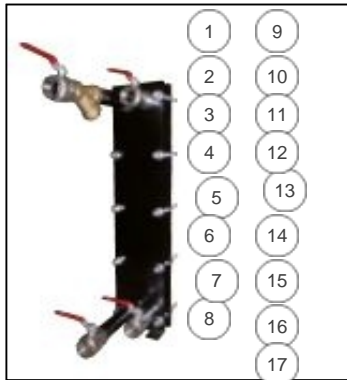

EB MAGNUM

Références

Repère	Libellé	C
1	FILTRE LAITON TAMIS INOX 33/42	600447
2	GUIDE POUR RUBIS15X220	600738
3	BOISSEAU SPHERIQUE FF 33/42	600701
4	BOISSEAU SPHERIQUE MF 33/42	600297
5	CONNEXIONS INOX POUR GLD-008/GCP-012	601252
6	PLAQUE GLD-008-H-4-14401-NBR(P) AVANT	600912
7	PLAQUE GLD-008-H-4-14401-NBR(P) ARRIERE	600913
8	PLAQUE GLD-008-H-4-14401-NBR(P) INT DR	600914
9	PLAQUE GLD-008-H-4-14401-NBR(P) INT GA	600915
10	JOINT DE PLAQUE GLD-008 NBR(P) AVANT	600756
11	JOINT DE PLAQUE GLD-008 NBR(P) ARRIERE	600757
12	JOINT DE PLAQUE GLD-008 NBR(P) INT DR	600758
13	JOINT DE PLAQUE GLD-008 NBR(P) INT GA	600759
14	ECROU M12 ZINGUE ACIER 8.8	600740
15	RONDELLE 12	600739
16	TIGE FILETEE D12 L.220 ACIER ZINGUE BLAN	600657
17	VIS 8X30	600741