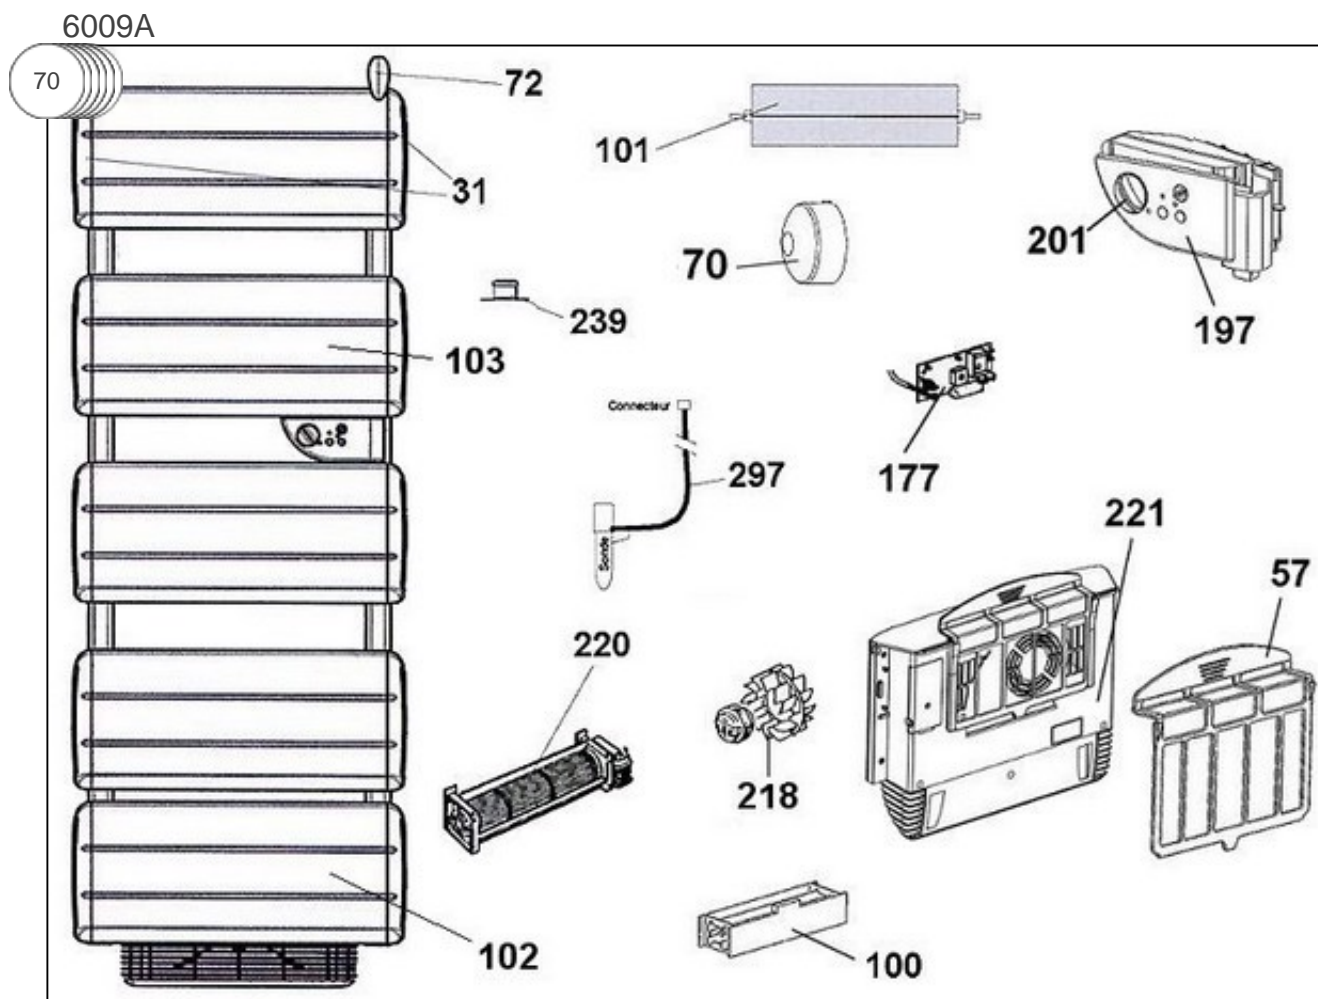

Atlantic Radiateurs & Eau Chaude Sanitaire

Produits

Référence	Nom	Lettre
856006	RSS OLYMPE 600W	A

Constructeur No 344

Paramètres

Référence	Puissance(W)	Tension (V)	Capacité/Largeur	Couleur	Lettre
856006	600	230	565	BLANC	A

Références

Repère	Libellé	A
0	FIXATIONS MURALES (CROCHETS, VIS)	098106
31	ENJOLIVEURS D + G	093031
70	CACHE FIXATION MURALE X4 BLC	899806
72	PATERE	094024
101	CORPS DE CHAUFFE ALU 150W	086286
102	MODULE CHAUFFANT BAS	086312
103	MODULE CHAUFFANT	086313
177	THERMOSTAT <i>avant/before 0615</i>	087071
177	THERMOSTAT (MODELE CLASSIQUE) <i>depuis/since 0615</i>	087112
197	BOITIER PLASTIQUE SEUL + MOLETTES	091056
201	MOLETTE DE TEMPERATURE	090054
239	LIMITEUR DE TEMPERATURE	085038
297	FAISCEAU + SONDE 600W CLASSIQUE	081039