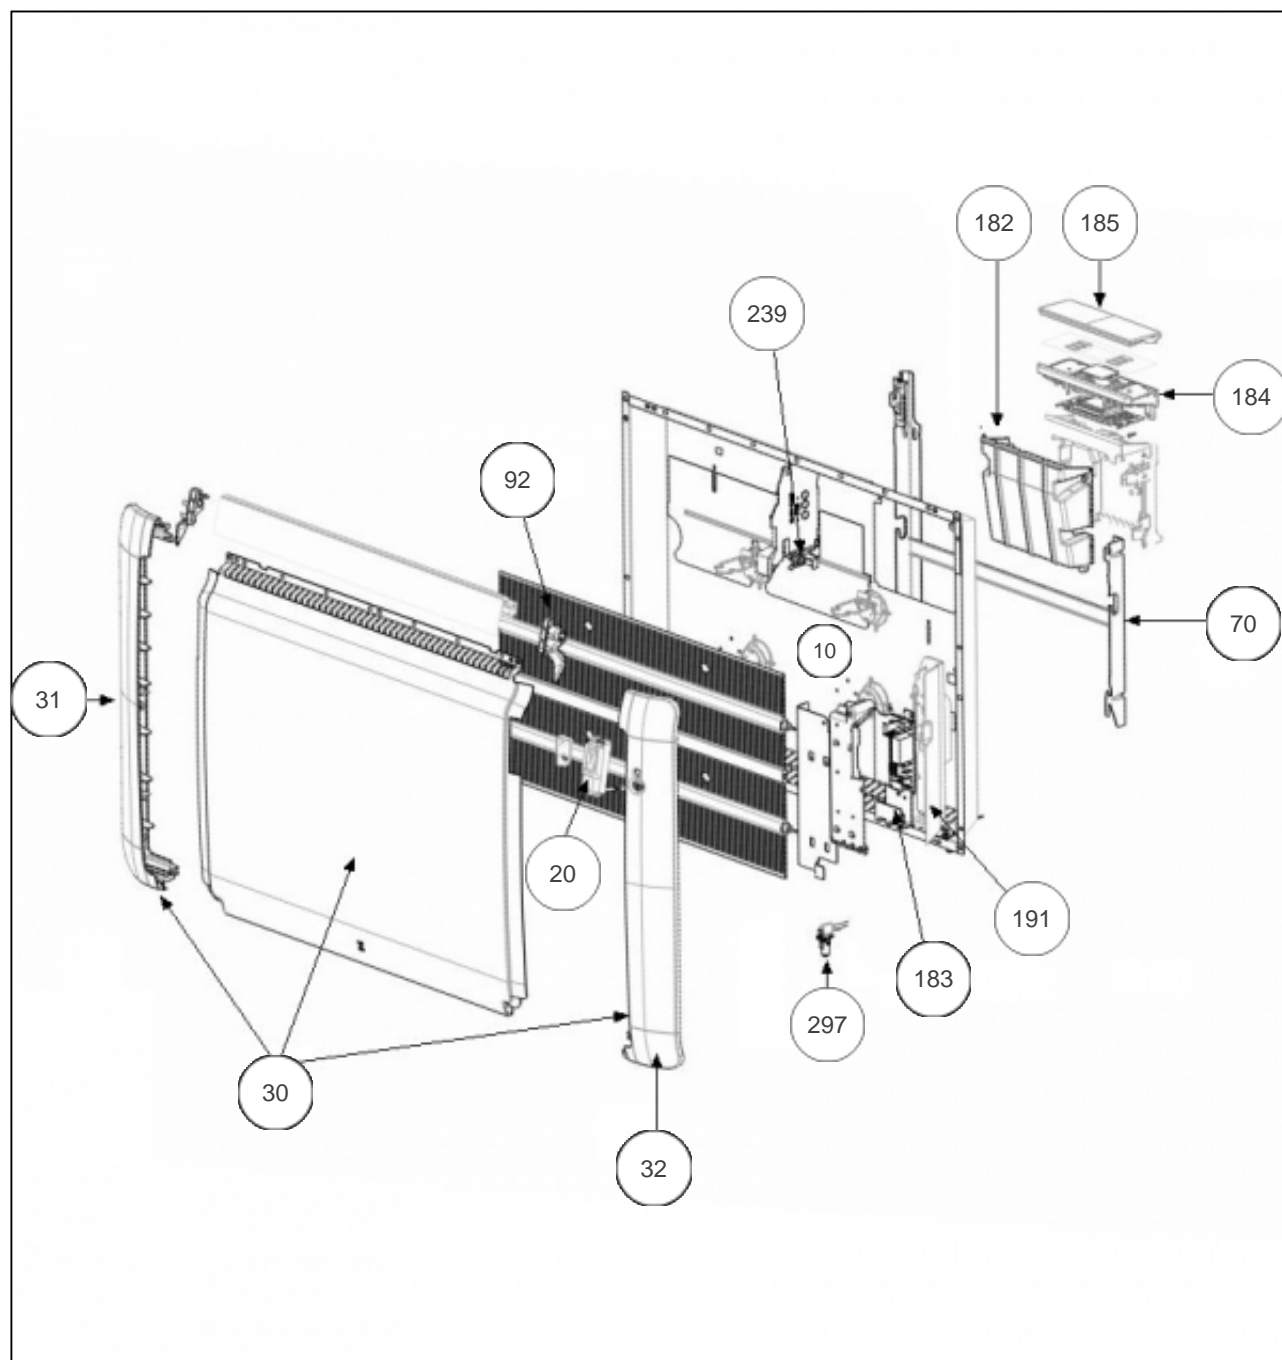

Atlantic Radiateurs & Eau Chaude Sanitaire

Produits

Référence	Nom	Lettre
666020	TATOU DIGITAL H SABLE 2000W	L

Paramètres

Référence	Puissance(W)	Tension (V)	Couleur	Lettre
666020	2000	230	BEIGE	L

Références

Repère	Libellé	L
10	ENS. FILERIES RYHG-H 2000W	081132
20	DETECTEUR ABS/PRES (DAP 10 DEG)	087152
30	FACADE BEIGE RYHG-H 2000W	097480
31	JOUE GAUCHE RYHG-H BEIGE	093087
32	JOUE DROITE RYHG-H BEIGE	093086
70	SUPPORT MURAL RAY. H 2000W	098234
92	CORPS DE CHAUFFE ALU PEINT 2000W	086329
182	SUPPORT PLASTIQUE PASS PROGRAM	091107
183	CARTE DE PUISSANCE RYHG-H 2000W	087176
184	BOITIER DE COMMANDE + VOLET (RYHG)	087865
185	VOLET BOITIER THERMOSTAT DIGITAL (PACK2)	091100
191	BOITIER PLASTIQUE SEUL CARTE PUISSANCE	091099
239	LIMITEUR THERMIQUE 105 DEGRES	085072
297	SONDE THERMOSTAT MK21	081115