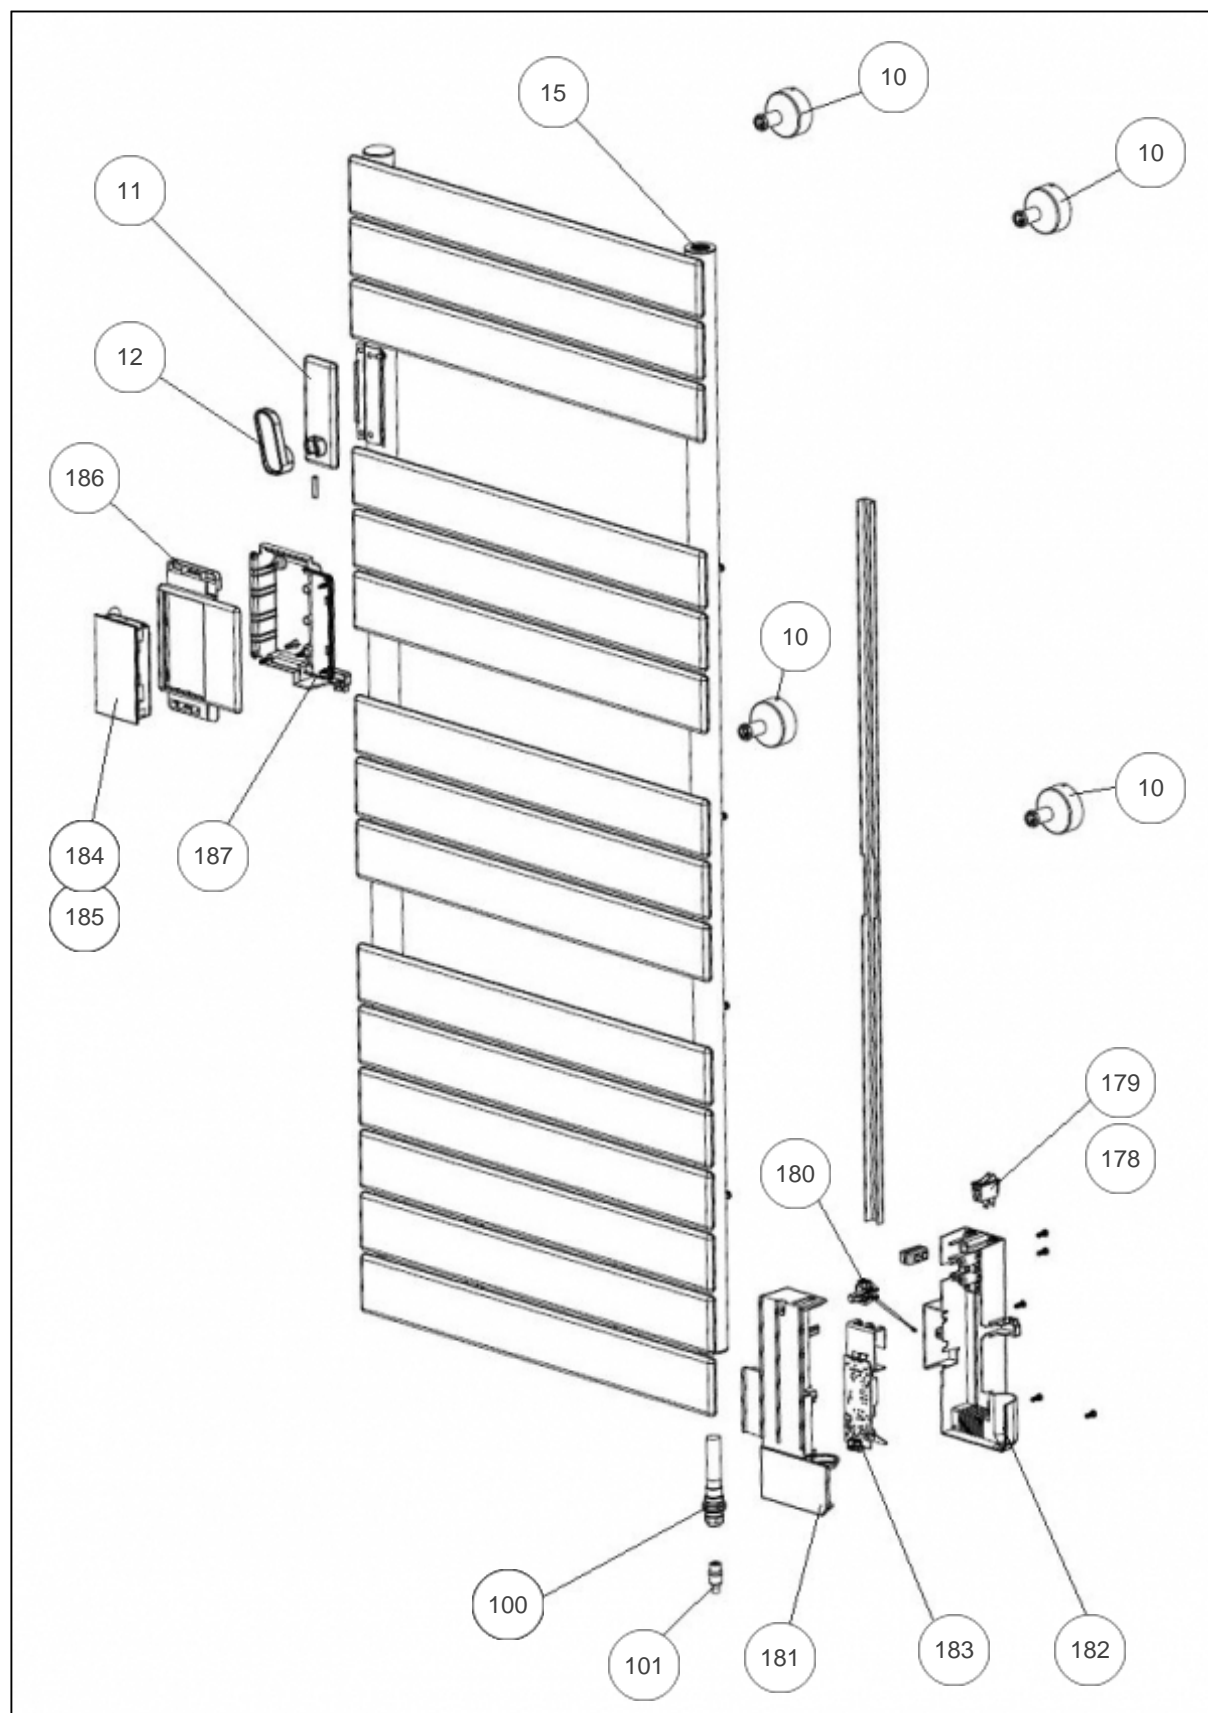

Atlantic Radiateurs & Eau Chaude Sanitaire

Produits

Référence	Nom	Lettre
862568	ADELIS DIGIT 0500W CARAT	A

Pièces couleurs -> Nous consulter

Références

Repère	Libellé	A
10	KIT SUPPORT MURAL LONG BLANC	098896
11	ENTRETOISE SUPPORT PATERE	098898
12	KIT PATERE + VIS	098897
15	PURGEUR AIR AUTOMATIQUE	091705
100	RESISTANCE PILOTEE 500W + JOINT	086404
101	FILERIE RESISTANCE	083777
178	CABLE ALIMENTATION BLANC	083776
179	KIT INTERRUPTEUR + CACHE	083486
180	SONDE DE TEMPERATURE	083692
181	COUVERCLE BOITIER DE PUISSANCE	091928
182	BOITIER DE PUISSANCE SEUL SANS COUVERCLE	091929
183	CARTE DE PUISSANCE U0700432	089163
184	COMMANDE DIGITALE BLANCHE PROG 82	089165
185	NAPPE LIAISON CDE DIGIT - PUISS	083778
186	COUVERCLE BOITIER DE COMMANDE IHM	091930
187	BOITIER IHM SEUL SANS COUVERCLE	091931