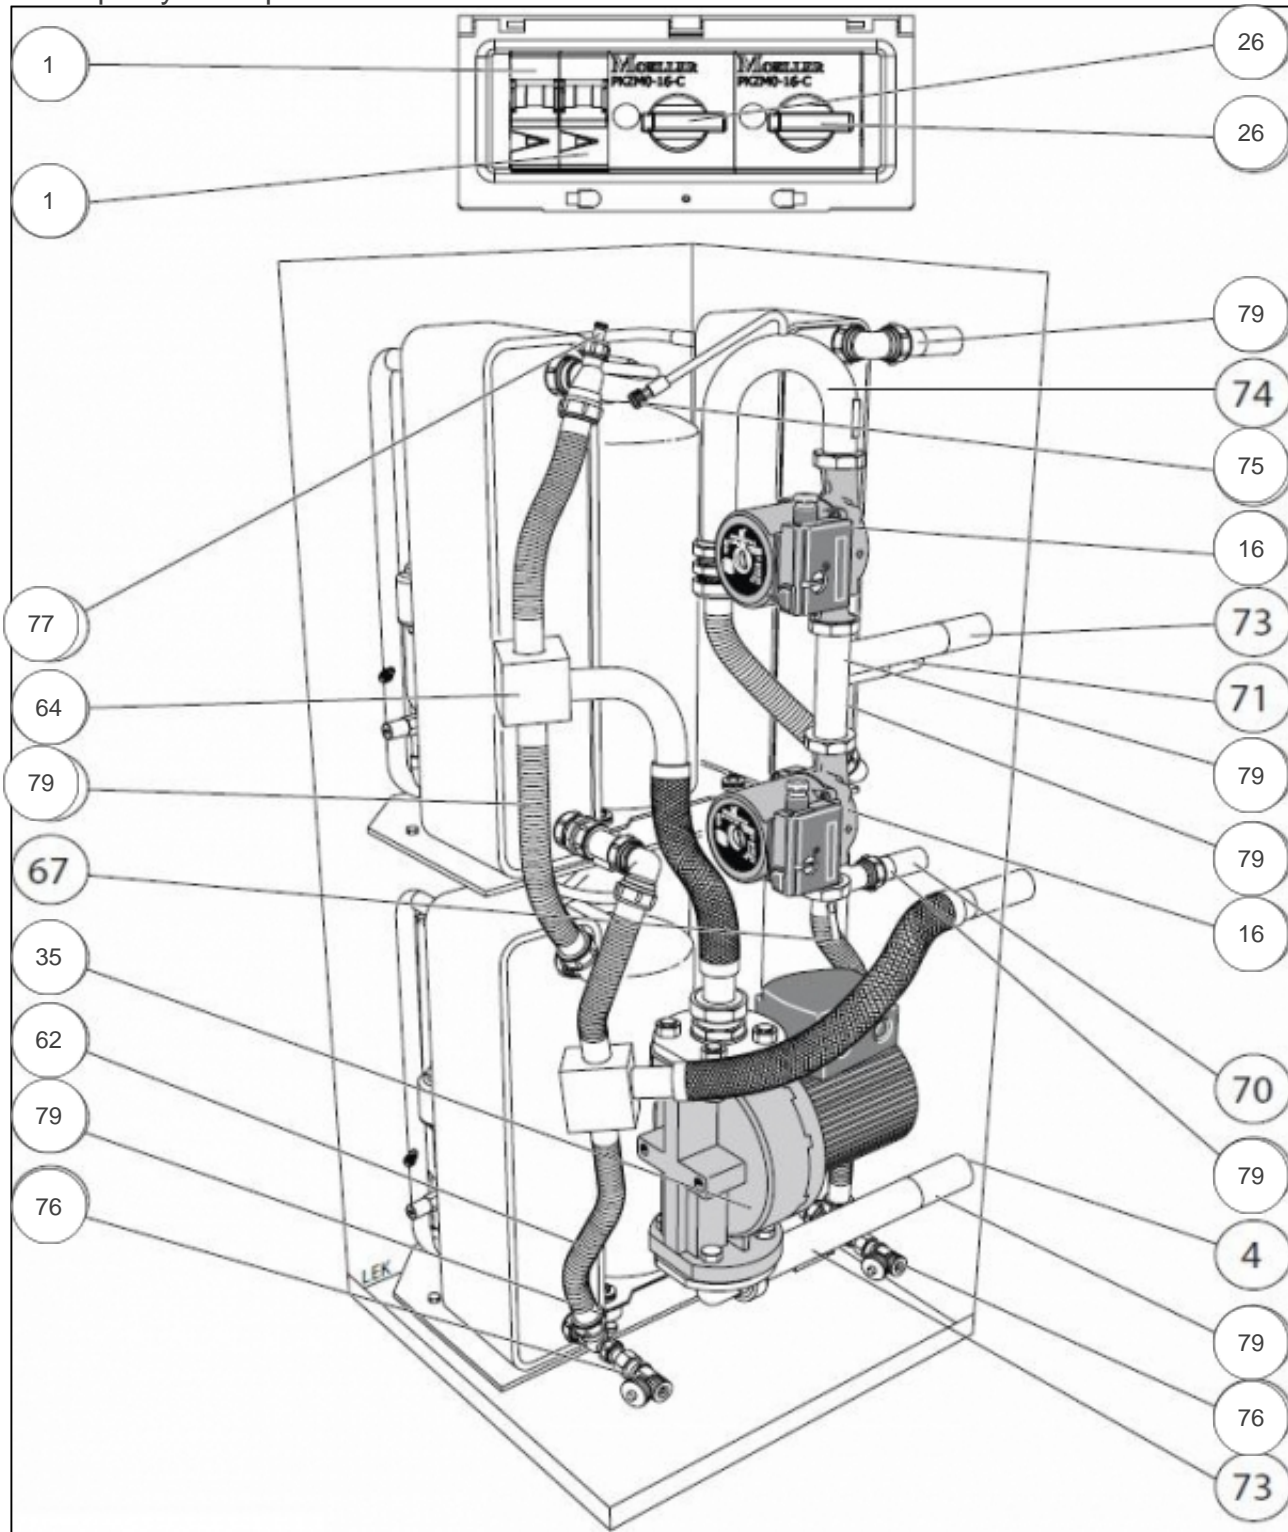

Groupe hydraulique

Références

Repère	Libellé	A
1	COUPE-CIRCUIT MINIATURE 1140-1240-1120	072021
16	CIRCULATEUR CHAUFFAGE	171869
26	PROTECTION MOTEUR	171767
35	CIRCULATEUR CAPTEUR	171863
62	FLEXIBLE	171925
64	ENS FLEXIBLES	171900
75	VIS DE PURGE	171609
76	VIDANGE DU CIRCUIT CHAUFFAGE	071533
77	VIS DE PURGE	171836
79	SONDE TEMPERATURE DEPART/RETOUR	071535