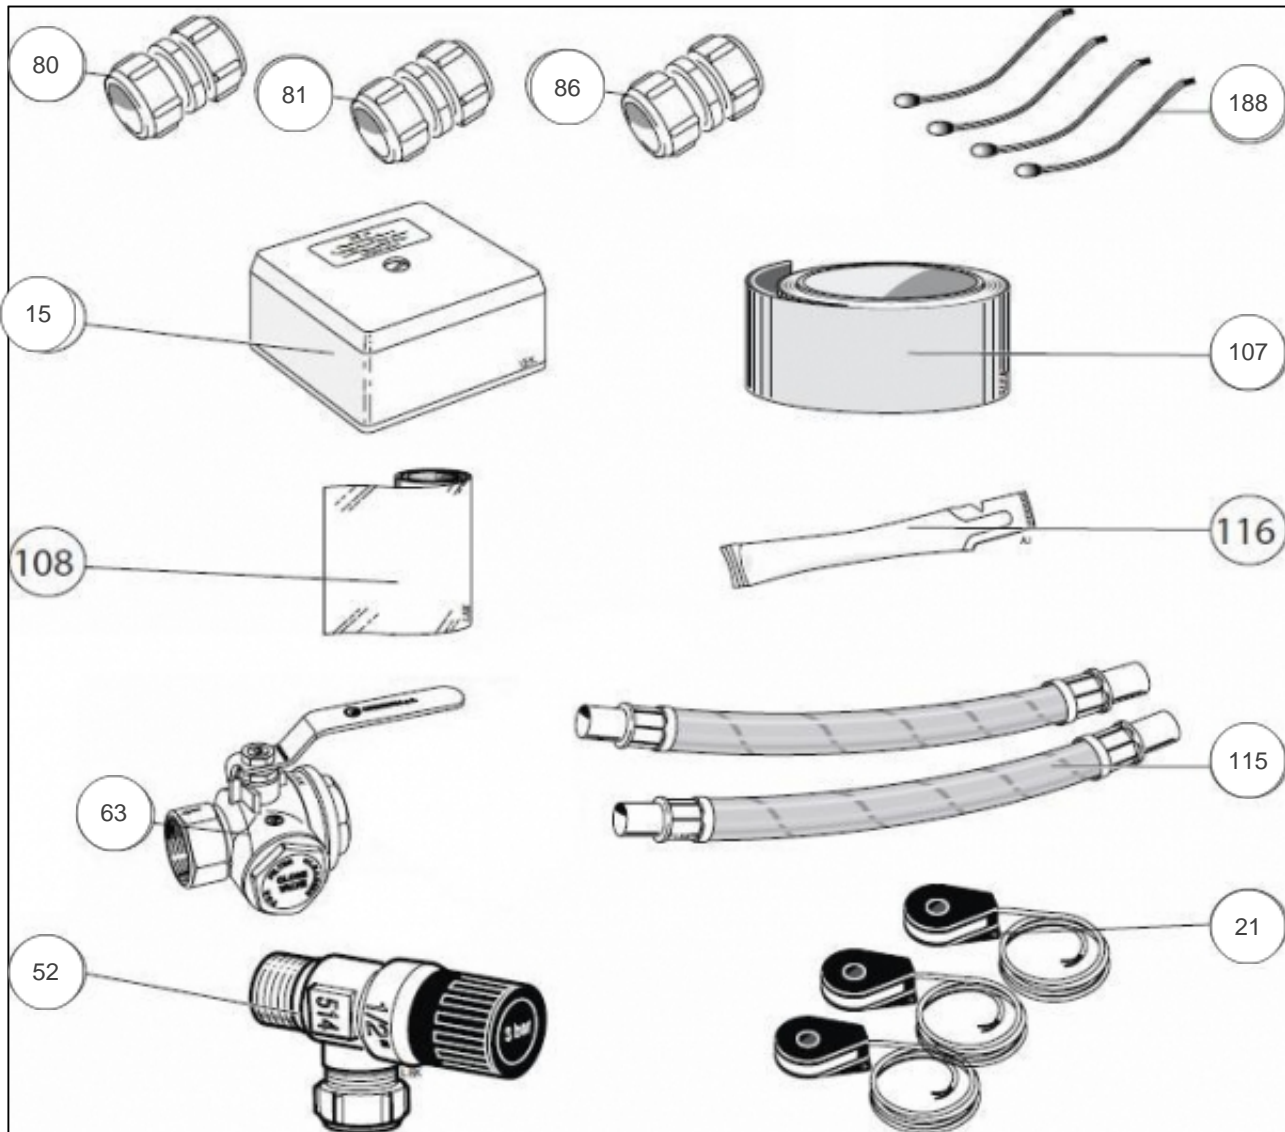

Fournitures

Références

Repère	Libellé	A
15	SONDE TEMPERATURE EXTERIEURE	171620
21	PINCES AMPEREMETRIQUES	072056
52	SOUPAPE 3BARS	171704
63	VANNE D'ISOLEMENT 1" 1/4 AV. FILTRE	071527
80	RACCORD HYDRAULIQUE A OLIVES PAC DIA.28	072278
81	RACCORD HYDRAULIQUE A OLIVES PAC DIA.35	072276
86	RACCORD HYDRAULIQUE A OLIVES PAC DIA.42	072272
107	ROULEAU ISOLATION	171623
115	FLEXIBLE	171837
188	SONDE DE TEMPERATURE 1220	071536