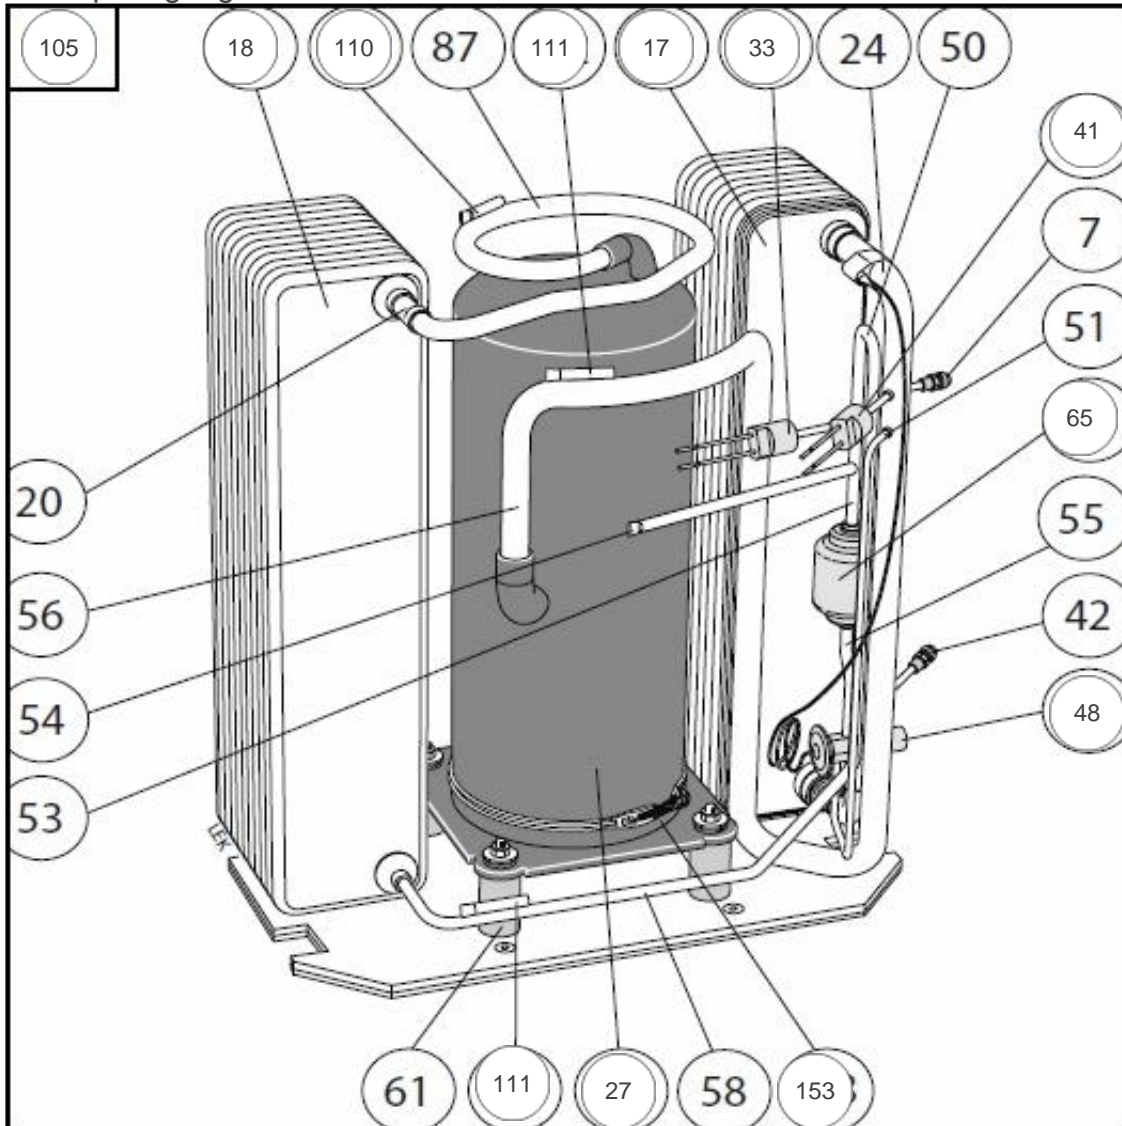

Groupe frigorigène

Références

Repère	Libellé	A
17	EVAPORATEUR	171675
18	CONDENSEUR	171849
27	COMPRESSEUR 12KW	171840
33	PRESSOSTAT HAUTE PRESSION	072016
41	PRESSOSTAT BASSE PRESSION	071522
48	DETENDEUR 1220-12KW/1120-8KW-12KW-15KW	071523
65	FILTRE DESHYDRATEUR	072014
105	GROUPE FRIGORIGENE 12KW 1330-22	071984
110	SONDE TEMPERATURE 418947	071858
111	SONDE TEMPERATURE 418944	071761
153	RESISTANCE CAPTEUR COMPRESSEUR	171867