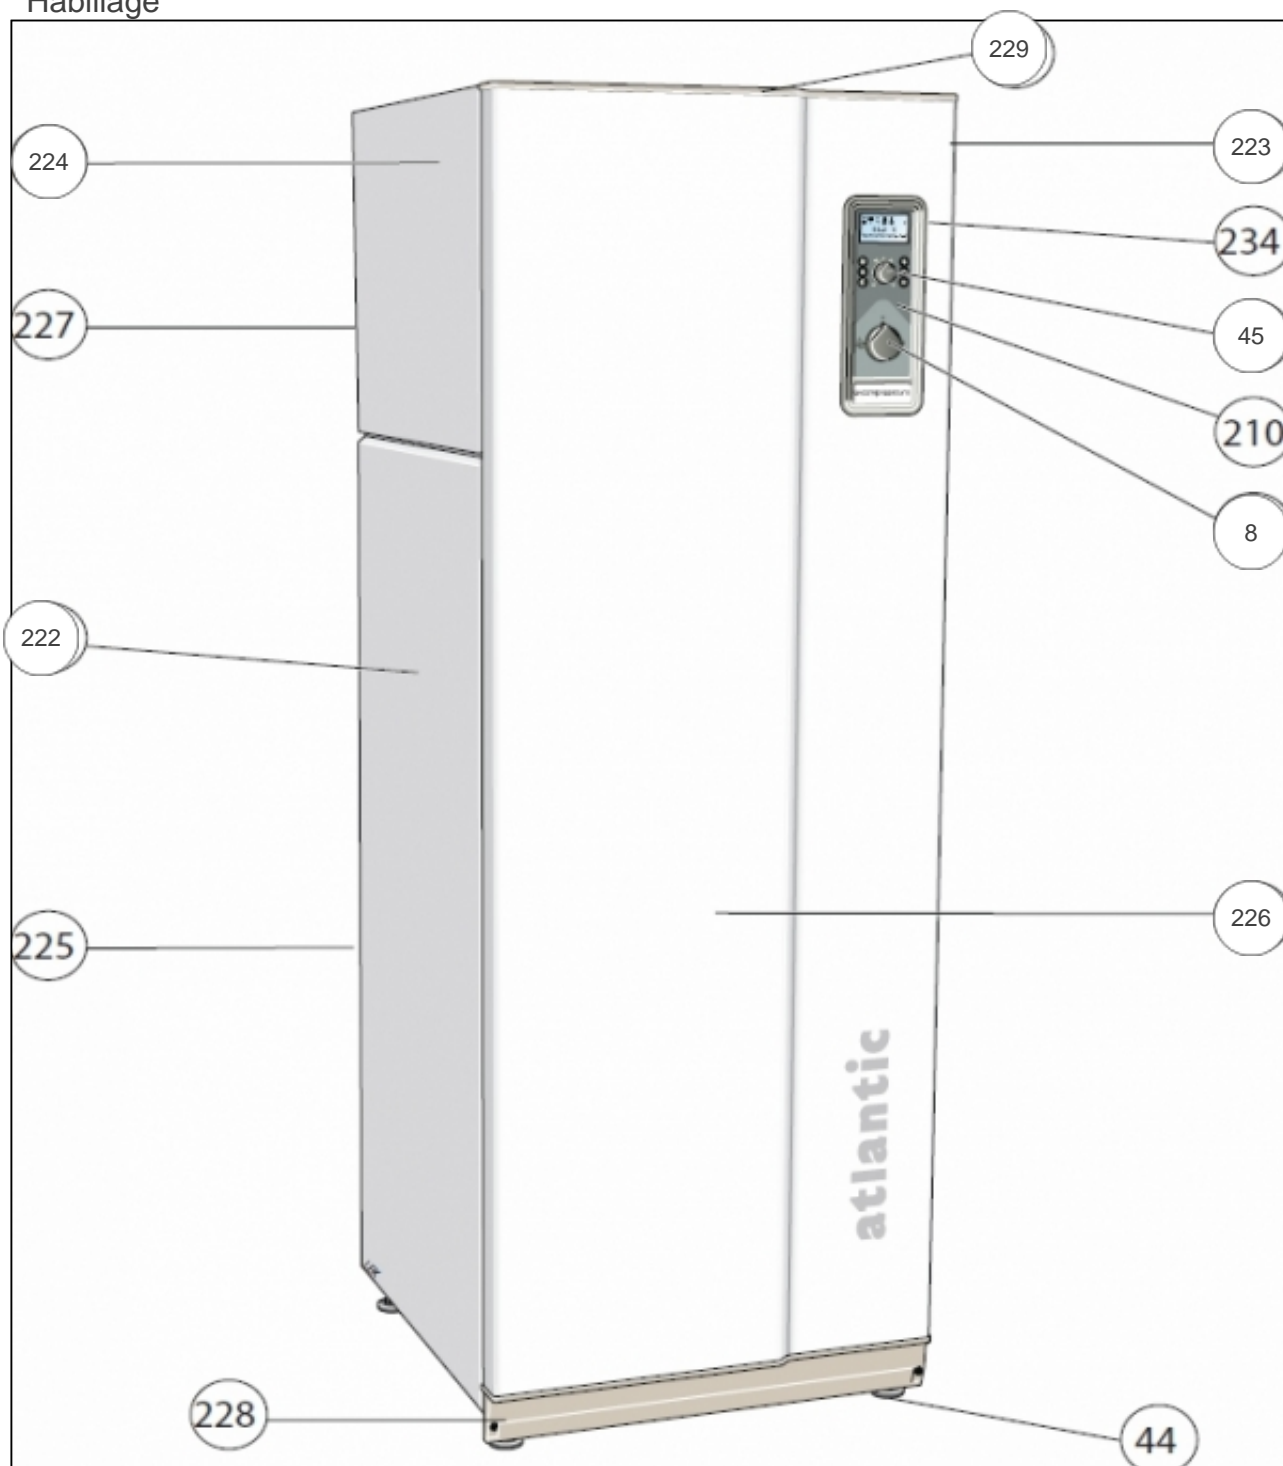

### Paramètres

Référence	Couleur	Puissance(W)	Lettre
023410		22 910	A

Habillage

## Références

Repère	Libellé	A
8	INTERRUPTEUR 1240	072024
45	BOUTON POTENTIOMETRE DIA. 24	071998
222	COTE BAS	171844
223	COTE HAUT DRT	171846
224	COTE HAUT G	171845
226	FACADE GEOLIS BI	171847
229	COUVERCLE	171839