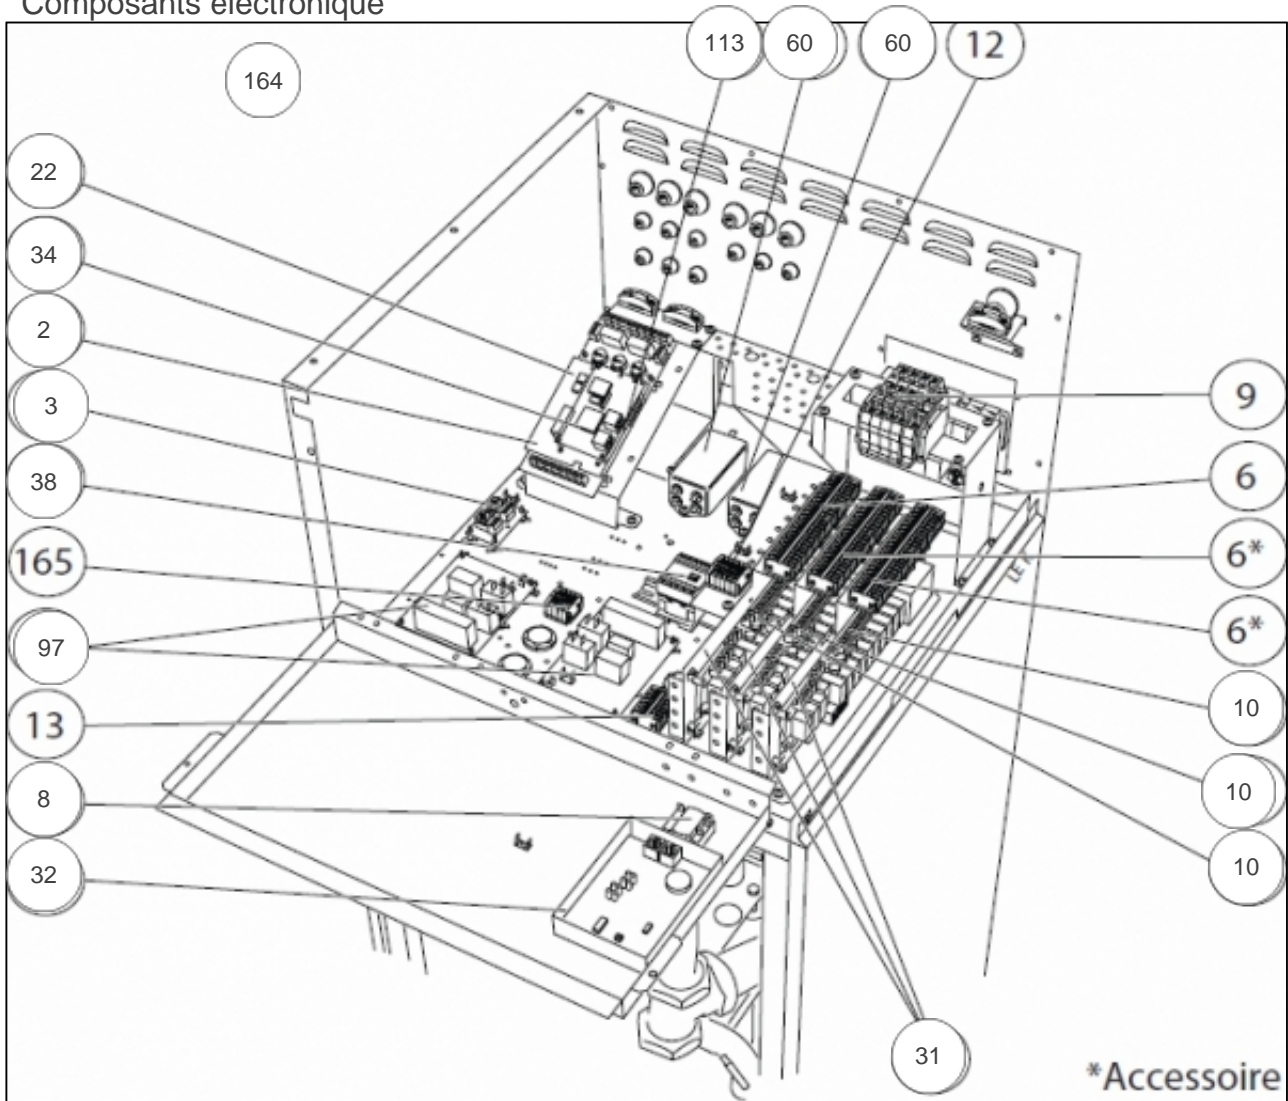

Composants électronique

Références

Repère	Libellé	A
2	CARTE DE GESTION DE L ALIMENTATION	071496
3	COMMUNICATION AVEC AUTRES 1330 (CASCADE)	072008
8	INTERRUPTEUR 1240	072024
10	CARTE RELAIS 1240	072028
22	CARTE DE MESURE STYR 2000 NIBE 1330	072058
31	CARTE RELAIS 1330	071996
32	UNITE AFFICHAGE 1330	072015
34	CARTE REGULATION BI	171857
38	CONTACTEUR 1240/1140	071995
60	FILTRE EMC	171864
97	AMORTISSEUR DE DEMARRAGE	171940
113	CABLE PLAT	171848