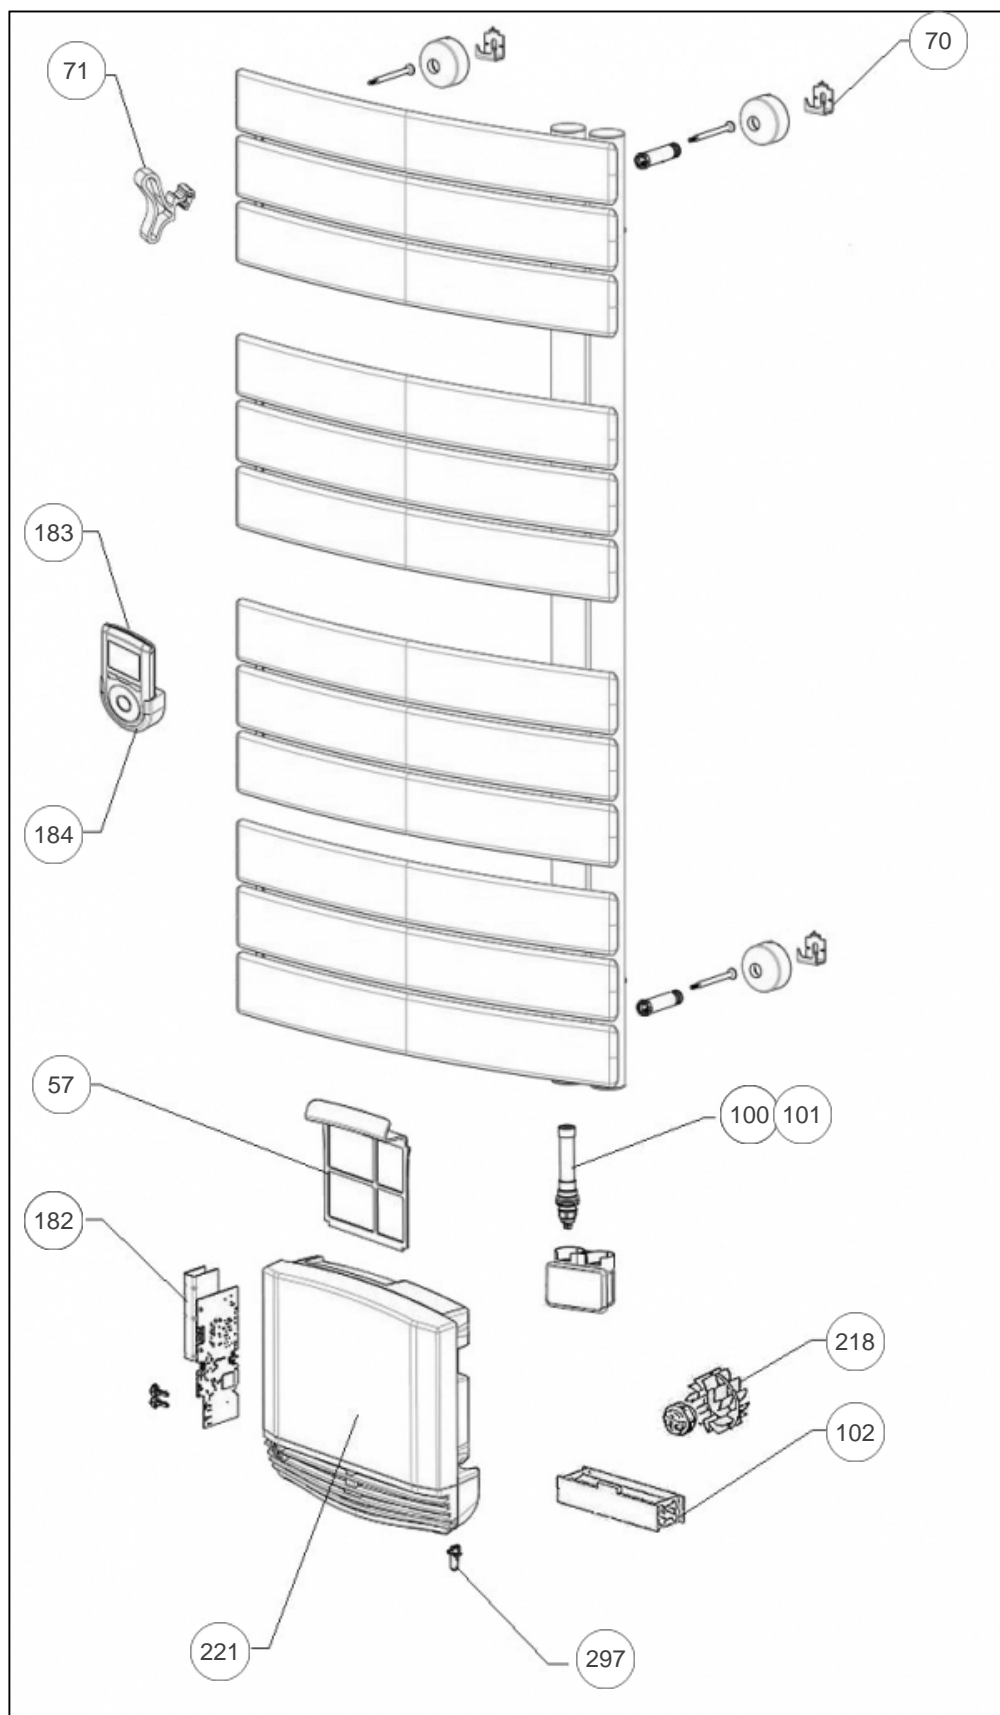

Atlantic Radiateurs & Eau Chaude Sanitaire

Produits

Référence	Nom	Lettre
802648	RSS NEFERTITI INTEGRAL ETR. 1500W GRAIN	A

Paramètres

Référence	Puissance(W)	Lettre
802648	1500	A

Références

Repère	Libellé	A
57	FILTRE POUR BLOC VENTILATION GRIS	088107
70	FIXATIONS MURALES (CROCHETS, VIS)	098106
71	KIT PATERE ETROIT-MIXTE GRAIN DE CUIR	094099
100	RESISTANCE PILOTEE 500W + JOINT	086404
101	CABLE TP/THERMOSTAT PVCD PIVD/FIX GRIS	083609
102	RESISTANCE 1000W POUR BLOC VENTILATION	086407
182	CARTE ELECT. SEULE LPO MO/D 2000W PROG.9	087261
183	COMMANDE DIGITALE ATLANTIC + SUPPORT	087977
184	SUPPORT COMMANDE DEPORTEE	098350
218	ENSEMBLE MOTEUR + HELICE	088067
221	BLOC VENTILATION GRIS + FILTRE	088115
297	SONDE BLOC VENTILATION	082093