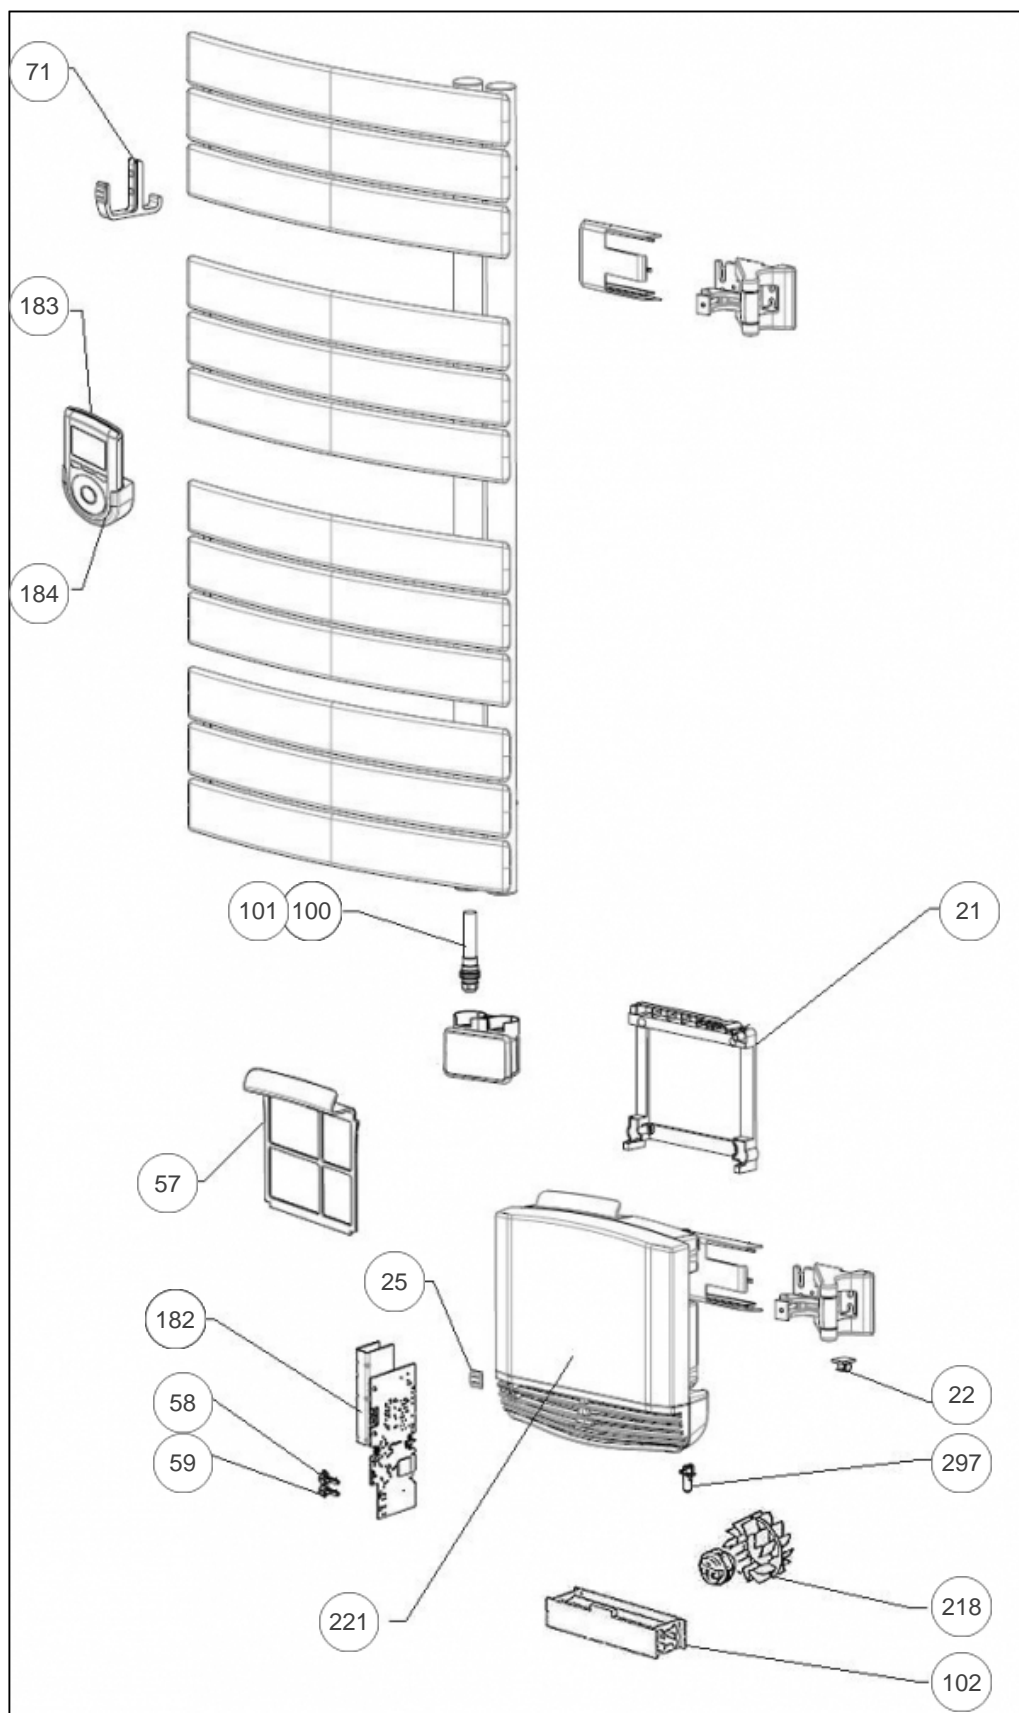

Atlantic Radiateurs & Eau Chaude Sanitaire

Produits

Référence	Nom	Lettre
802558	NEFERTITI MATD 2000W ROUGE	C

Pièces de couleur -> nous consulter

Paramètres

Référence	Puissance(W)	Lettre
802558	2000	C

Références

Repère	Libellé	C
21	SUPPORT MURAL BLOC VENTILATION	098351
22	PASSE CABLE CHARNIERE	094052
25	BUTEE ELASTOMERE	094056
57	FILTRE POUR BLOC VENTILATION	088104
58	BOUTON ON BLOC VENTILATION	082211
59	BOUTON OFF BLOC VENTILATION	082212
71	KIT PATERE ROUGE MOD. PIVOTANT	094103
100	RESISTANCE PILOTEE 1000W + JOINT	086406
101	CABLE TP/THERMOSTAT PVCD PIVD/FIX GRIS	083609
102	RESISTANCE 1000W POUR BLOC VENTILATION	086407
182	CARTE ELECT. SEULE LPO MO/D 2000W PROG.9	087261
183	COMMANDE DIGITALE ATLANTIC + SUPPORT	087977
184	SUPPORT COMMANDE DEPORTEE	098350
218	ENSEMBLE MOTEUR + HELICE	088067
221	BLOC VENTILATION (SANS CARTE REGULATION)	088103
297	SONDE BLOC VENTILATION	082093