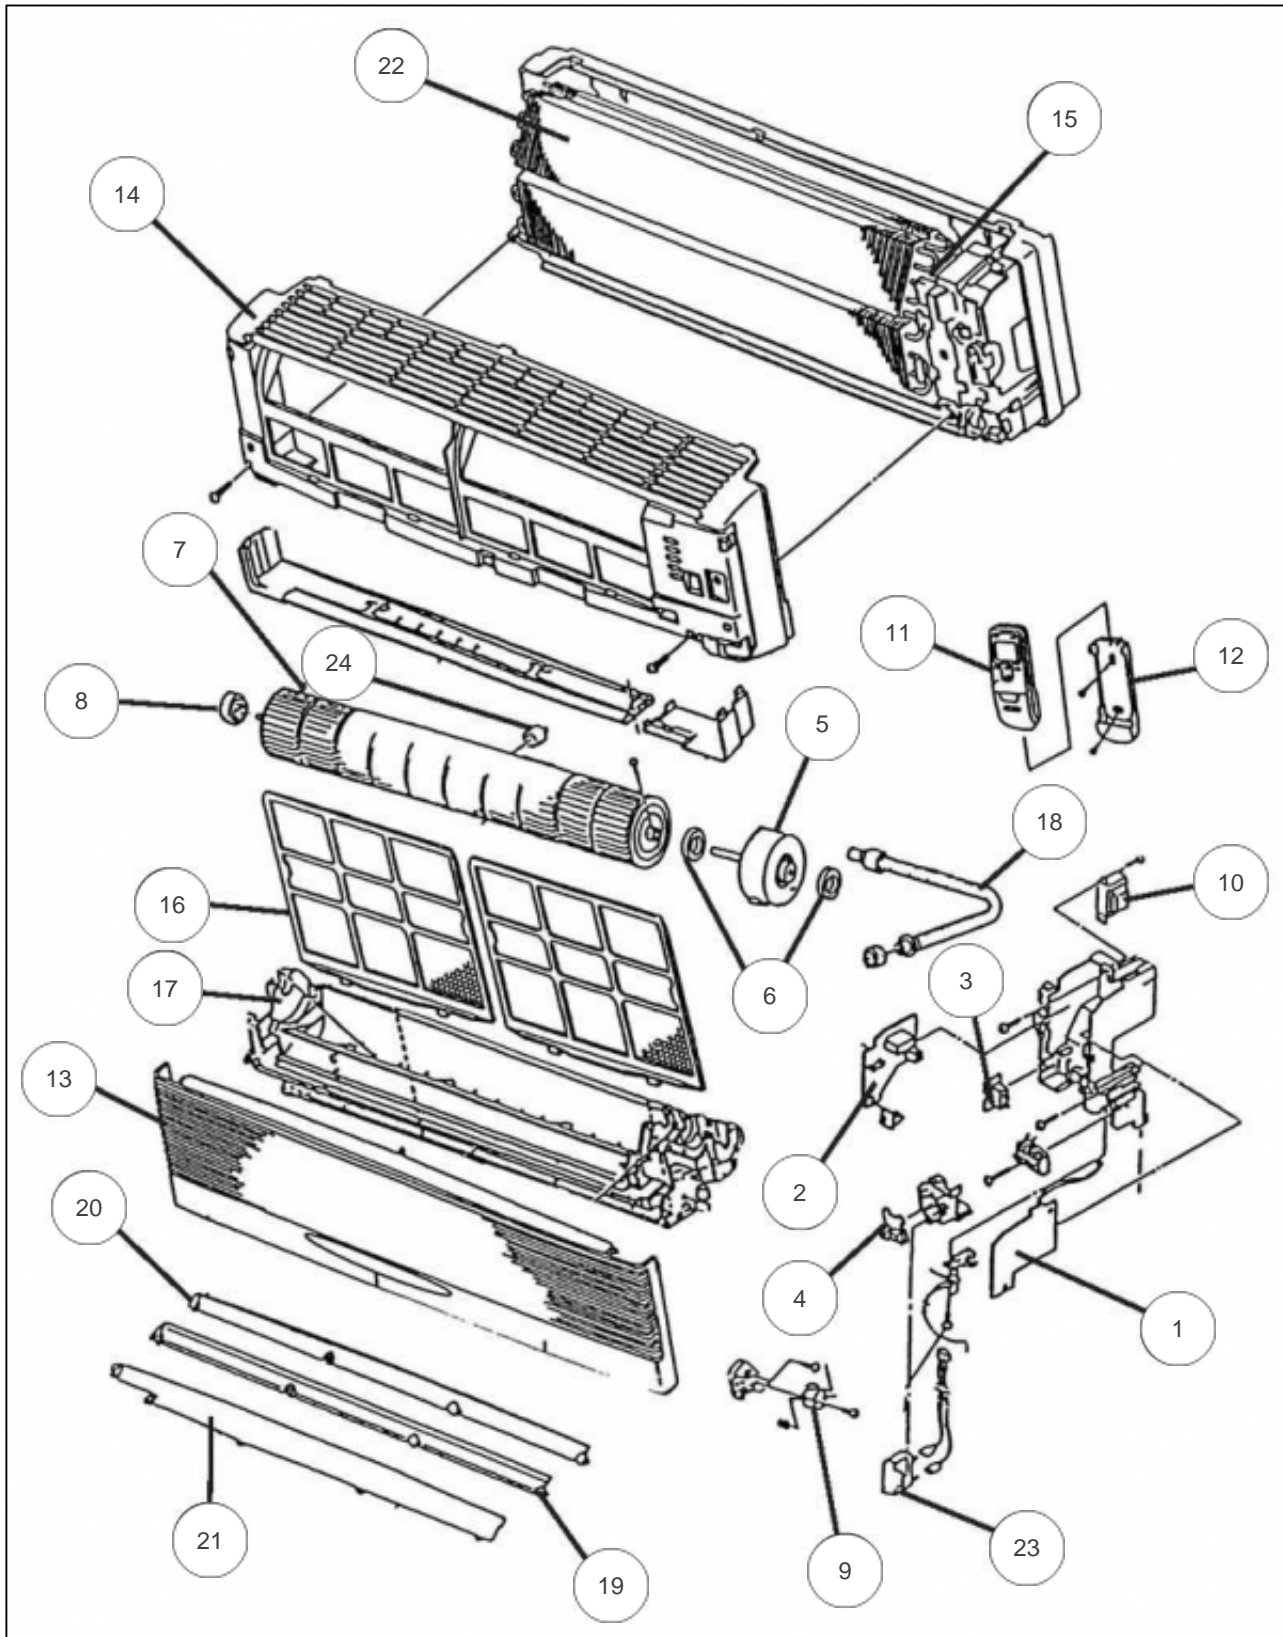

atlantic Climatisation et Ventilation

Produits

Référence	Nom	Lettre
841309	ASY9EMACW	

Références

Repère	Libellé	
1	PLATINE REGULATION AOY 19 ASE	899903
2	PLATINE ALIMENTATION + RELAIS	899524
3	PLATINE RELAIS	899905
4	PLATINE IR	899744
5	MOTEUR VENTILATION	899730
6	SILENTBLOC MOTEUR	890041
7	TURBINE	899747
8	SILENTBLOC TURBINE	899621
9	MOTEUR VOLET	890098
10	TRANSFORMATEUR	899318
11	TELECOMMANDE IR	899735
12	SUPPORT TELECOMMANDE	899373
13	FACADE AVANT	899737
14	CORPS AVANT	899741
15	SONDE EVAPORATEUR	899129
16	FILTRE	899738
17	BAC A CONDENSATS	899742
18	TUYAU DE CONDENSATS	890703
19	VOLET BAS	899739
20	VOLET HAUT	890112
21	DIFFUSEUR	899719
22	EVAPORATEUR	890113
23	CONDENSATEUR MOTEUR	890233
24	BOUCHON DE CONDENSATS	899322
25	CACHE INFERIEUR DROITE <i>Non représenté</i>	891182
26	CACHE INFERIEUR GAUCHE <i>Non représenté</i>	891380
27	SUPPORT MURAL <i>Non représenté</i>	898077