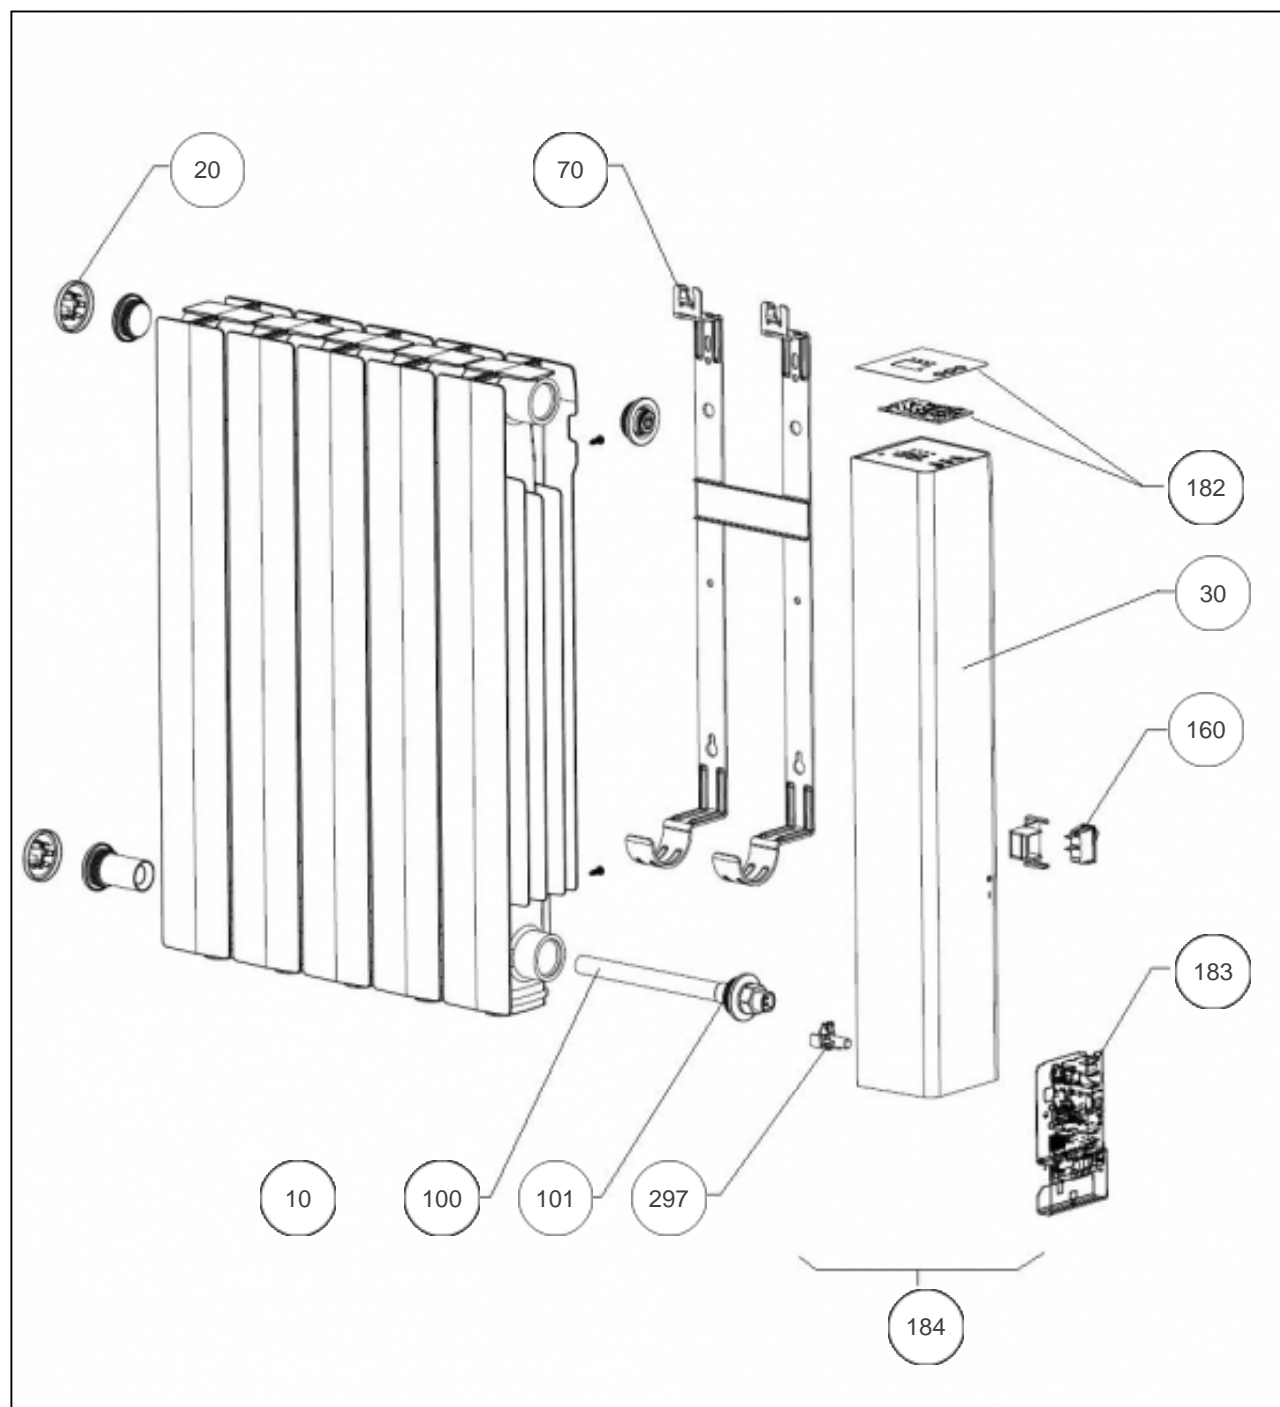

### Produits

Référence	Nom	Lettre
524712	RAD ACCESSIO DIGITAL H 1250W BLC	E

### Paramètres

Référence	Puissance(W)	Lettre
524712	1250	E

---

## Références

Repère	Libellé	E
10	KIT FILERIE FLEG3 300 A 1250W	082177
20	CACHE ESTHETIQUE BOUCHON (X1)	091392
30	JOUE DROITE SEULE ATL + LEXAN	091394
70	SUPPORT MURAL 1000/1500W	098202
100	RESISTANCE 1250W + JOINT	086451
101	JOINT RAQUETTE	084055
160	INTERRUPTEUR UNIPOLAIRE	082175
182	CARTE IHM DE COMMANDE	087297
183	CARTE DE PUISSANCE 12-60-0804	087295
184	JOUE COMPLETE ATL 300 A 1250W	087303
297	SONDE THERMOSTAT	082176