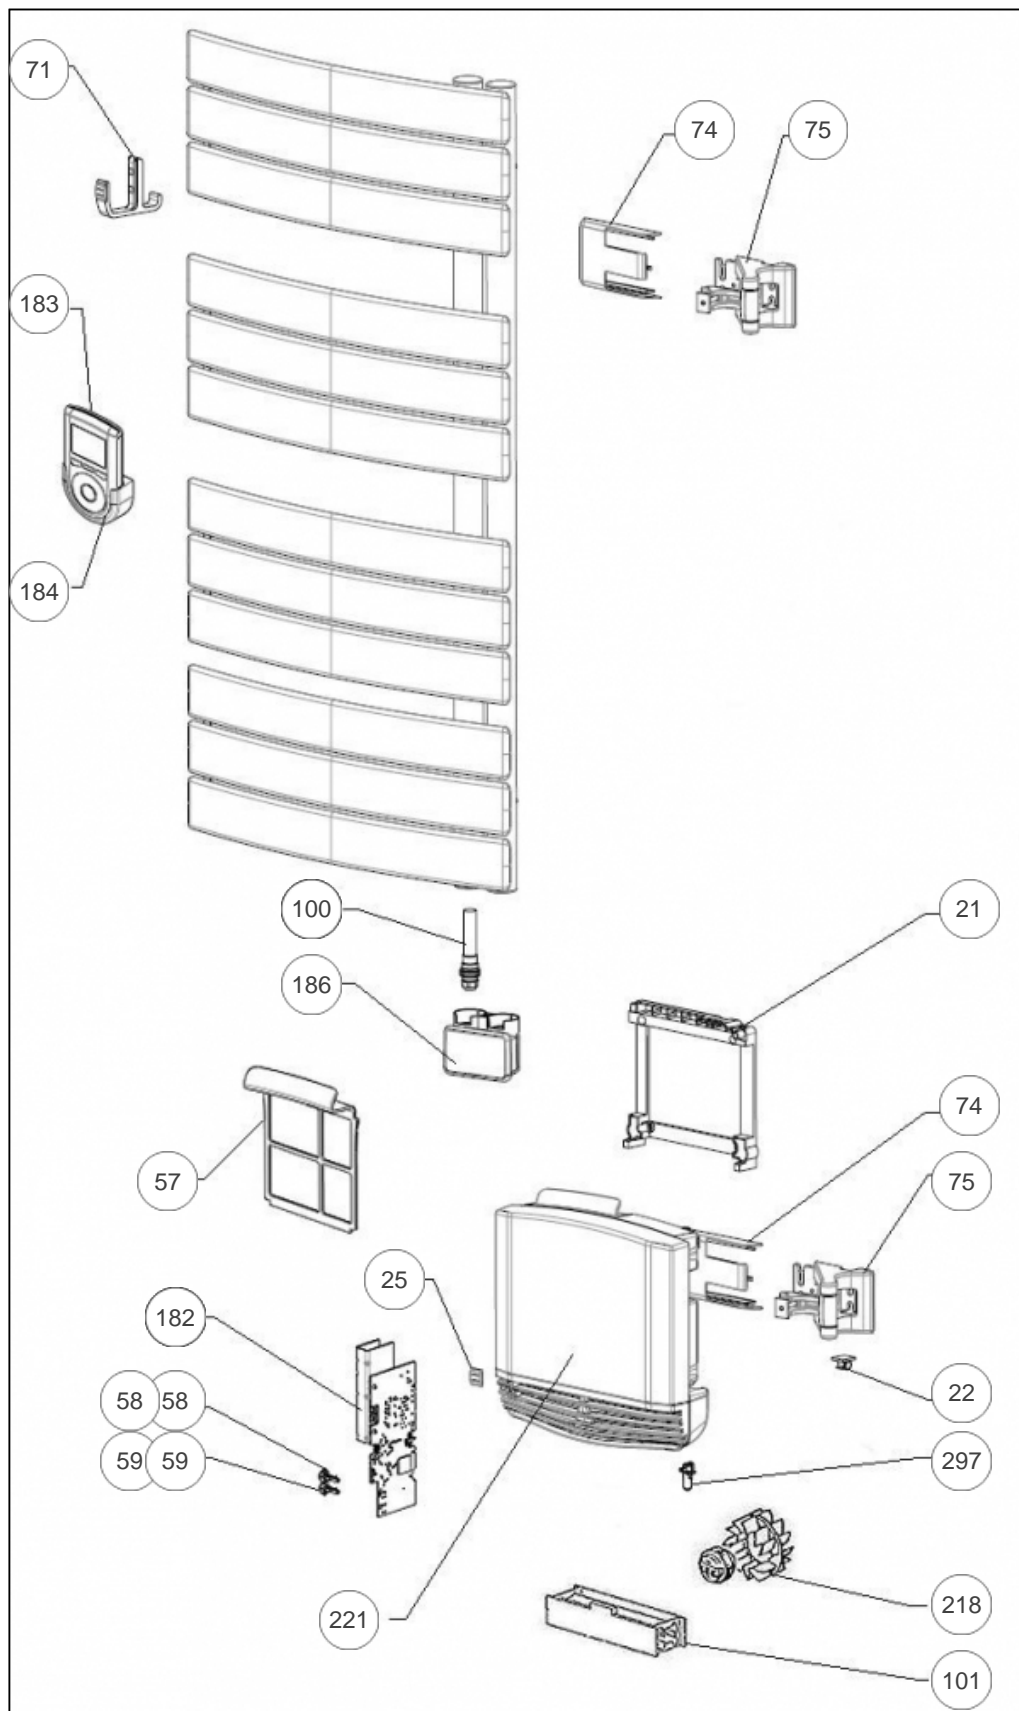

### Produits

Référence	Nom	Lettre
850615	NEFERTITI MATD 1500W ANTH	A

### Paramètres

Référence	Puissance(W)	Lettre
850615	1500	A