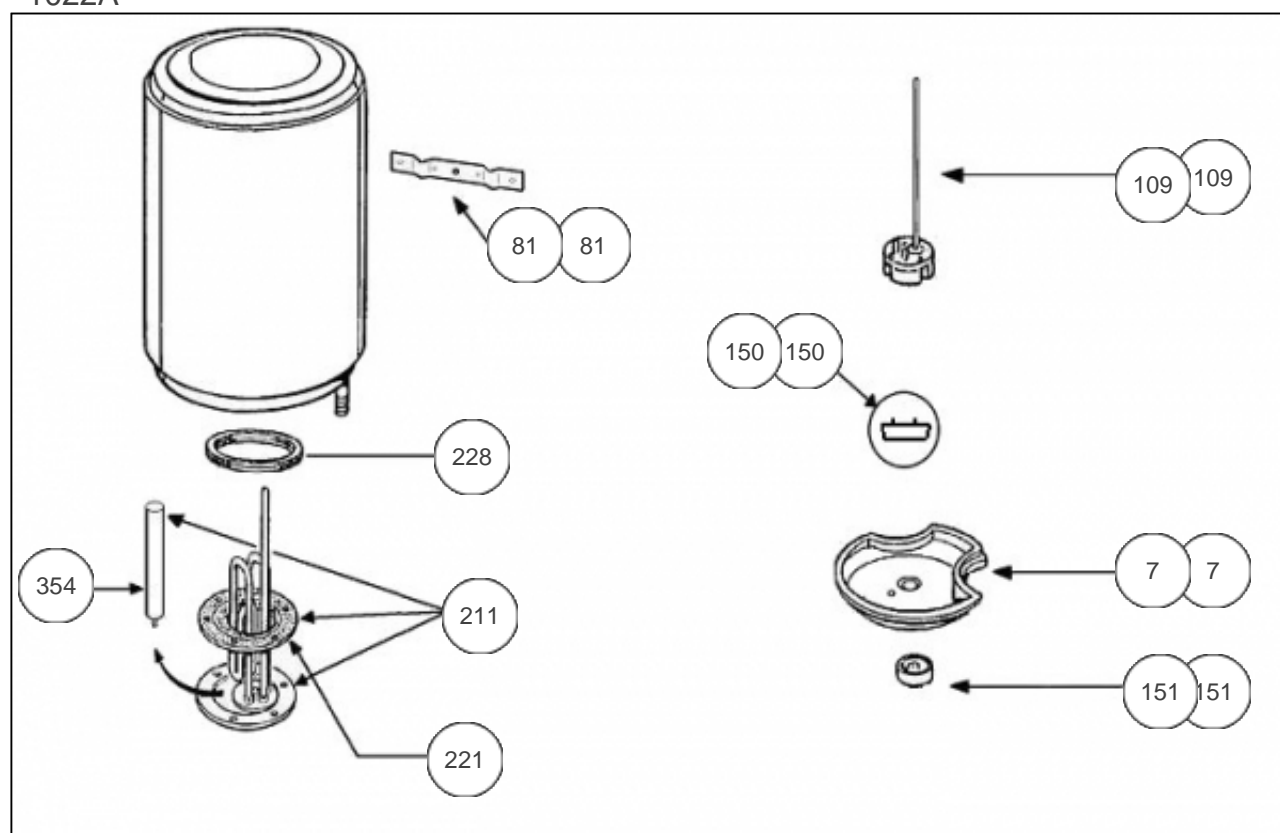


Atlantic Radiateurs & Eau Chaude Sanitaire

Produits

| Référence | Nom | Lettre |
|-----------|-------------------------------------|--------|
| 325116 | ATL PC BLINDE ETROIT SUR 015L 2000M | B |

M04/00 à M12/00: Cuve SECUREX. Depuis M01/01: Cuve EMAIL. A partir de 05.S05, passage en molette translucide.

Constructeur No 1523

Paramètres

| Référence | Puissance(W) | Tension (V) | Capacité/Largeur | Couleur | Lettre |
|-----------|--------------|-------------|------------------|---------|--------|
| 325116 | 2000 | 230 | 15 | | B |

1022A

Références

| Repère | Libellé | B |
|--------|--|--------|
| 7 | CAPOT BLEU <i>avant/before 0505</i> | 399282 |
| 7 | CAPOT BLEU <i>depuis/since 0505</i> | 022372 |
| 81 | ETRIER DE FIXATION <i>avant/before 0318</i> | 022327 |
| 81 | ETRIER DE FIXATION <i>depuis/since 0318</i> | 022868 |
| 109 | THERMOSTAT A CANNE TSE <i>depuis/since 0505</i> | 070196 |
| 109 | ENS. THERMOSTAT + MOLETTE + CAPOT BLEU <i>avant/before 0505</i> | 070248 |
| 150 | VOYANT <i>avant/before 0505</i> | 020049 |
| 150 | VOYANT <i>depuis/since 0505</i> | 021088 |
| 151 | BOUTON BLEU TMDS PC <i>avant/before 0505</i> | 399281 |
| 151 | MOLETTE TRANSLUCIDE <i>depuis/since 0505</i> | 023279 |
| 211 | KIT EL. BLINDE SU 2000W M +ANODE +JOINT | 060413 |
| 221 | JOINT PLAT | 040353 |
| 228 | JOINT A LEVRE D.75MM | 040323 |
| 354 | ANODE D16 L250/220 | 040193 |