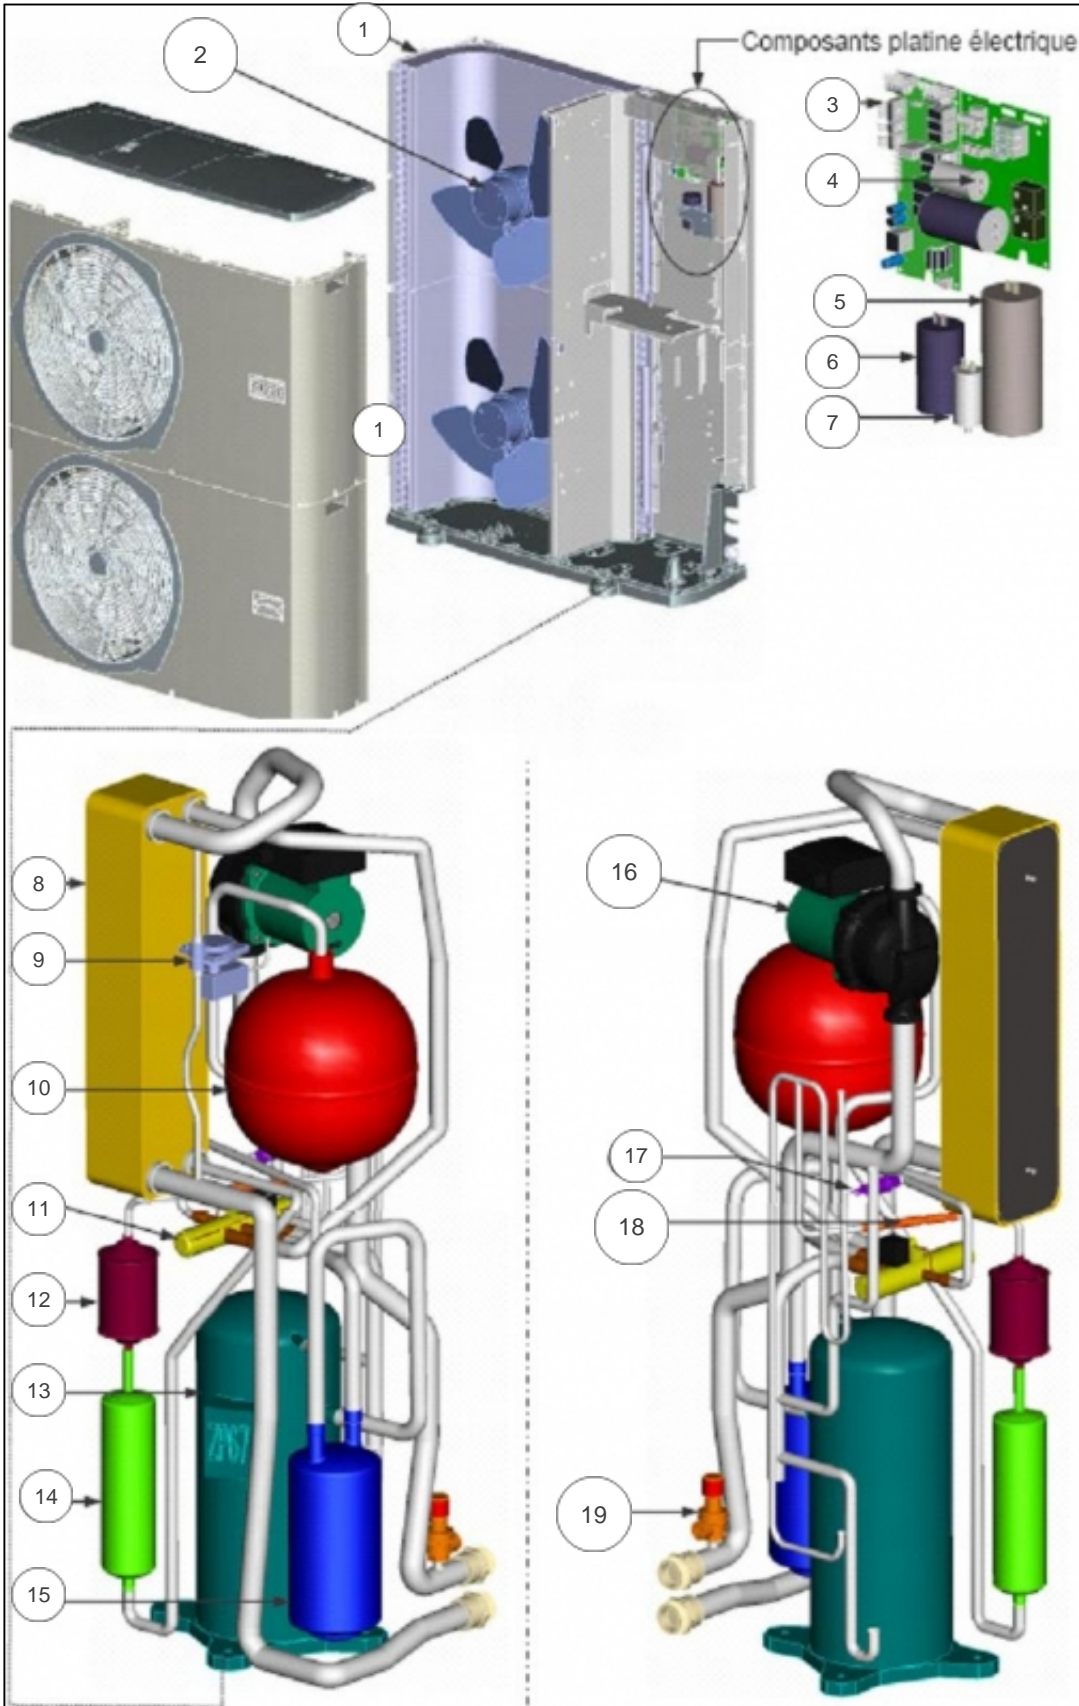

atlantic Pompes à Chaleur et Chaudières

Produits

Référence	Nom	Lettre
700407	R/O 13 RM2	H

Paramètres

Référence	Couleur	Puissance(KW)	Lettre
700407	Blanche	13,55	H

11299664

Références

Repère	Libellé	H
	MONOPROPYLENE GLYCOL <i>Bidon de 20L. Le prix est au litre.</i>	150191
	MAMELON L243GCU F/M 28-1 A SOUDER	072132
	TUBE 0142217 + RACCORD 7001812 AIREO 2	072134
	TUBE RETOUR AIREO13 V2 AVEC RACCORD	072285
	FILERIE DEMARREUR / CARTE AIREO <i>Pour 324001 : kit PECS + ballon 300L</i>	072327
	THERMOSTAT SECU APPOINT ELEC 8/15M R/O <i>Pour PAC ayant un appoint électrique. Pas pour les PAC ayant une relève.</i>	072334

11395458

Références

Repère	Libellé	H
	CORPS DE VALVE	711455
	BOUCHON 7008719	711456
	OBUS 7008937	711457

11395596

Références

Repère	Libellé	H
	TELECOMMANDE R/O 8/10/13 R <i>Scotché sur le Rep 11.</i>	711403
	TELECOMMANDE R/O 8/10/13 R	711403
	PRESSOSTAT HP R/O 8/10/13 R	711428
	CORDON CHAUFFANT PAC AIREO	071714
	BOBINE VANNE 4 VOIES SAGINOMIYA	072060
	VANNE FILTRE FITERBALL	188194
1	BATTERIE SUR L AIR R/O 8R	711406
2	VENTILATEUR EXTERIEUR R/O 13 R	711441
3	CARTE DE REGULATION AIREO 2	071962
4	CARTE PUISSANCE 13RM2	711471
5	CONDENSATEUR COMPRESSEUR 13RM2	711464
6	CONDENSATEUR CARTE DEM. PUISSANCE 13RM2	071968
7	CONDENSATEUR COMPRESSEUR AIREO 2 - 13RM2	071969
8	ECHANGEUR A PLAQUES R/O 13 R	711411
9	PRESSOSTAT DIFFERENTIEL R/O 8/10/13 R	711404
9	PRESSOSTAT DIFFFERENTIEL AIREO 13RM2	071972
10	VASE EXPANSION R/O 13 R	711439
11	VANNE 4 VOIES R/O 13 R SAGINOMIYA	072061
12	FILTRE DESHYDRATEUR R/O 10 R	711429
13	COMPRESSEUR PAC R/O 13 RM2	711454
14	RESERVOIR PAC AIREO 13 RM2	711463
15	BOUTEILLE TAMPON 13RM2/RT2	172092
16	CIRCULATEUR AIREO 2 - 13RM2-13RT2	071963
17	SONDE SAV 25 DEG. 10KOHMS R/O 8/10/13 R	071973
18	DETENDEUR AIREO 2 - 13RM2	071970
19	SOUPAPE D EAU 4B 1/2 FXF R/O 8/10/13 R	711447