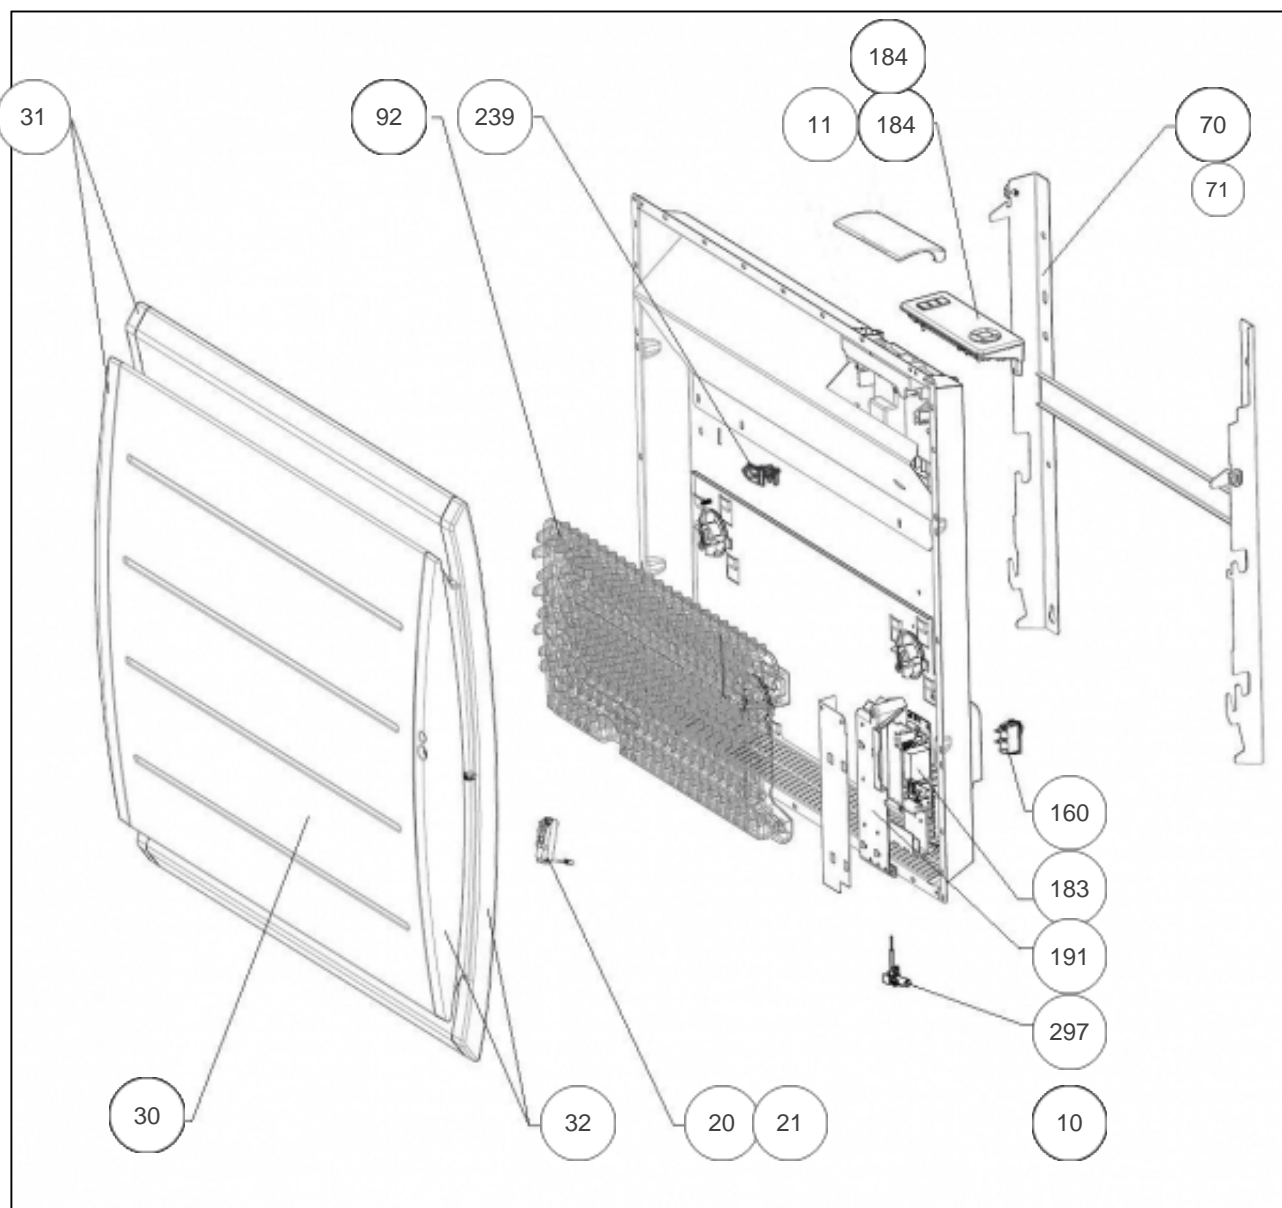

Atlantic Radiateurs & Eau Chaude Sanitaire

Produits

Référence	Nom	Lettre
507244	MARADJA PI CONNECTE H 1000W GRIS	B

Références

Repère	Libellé	B
10	FAISCEAU ELECTRIQUE IR4GHD 1000/1250W	082261
11	LIAISON ELECTRIQUE IHM	082267
20	BOITIER + CELLULE (DAP 0)	087180
21	CABLE BOITIER DIGIT. / CELLULE	083332
30	FACADE MARADJA H 1000W GRIS	097725
31	PLASTRON GAUCHE GRIS	093177
32	PLASTRON DROIT GRIS	093176
70	SUPPORT MURAL ANTHRACITE H 1000W	098416
71	VERROU NOIR POUR SUPPORT MURAL	098451
92	CORPS DE CHAUFFE FONTE 780W + SUPPORTS (COEF.1)	086340
160	INTERRUPTEUR + CORDON ALIM NOIR	082395
183	CARTE DE PUISSANCE U0-53-2703 <i>Si avant-before 17.27, remplacer boitier de commande (version depuis-since 17.27) et écran 091897</i>	087374
184	BOITIER COMMANDE DIGITAL I2G PROG178 <i>avant-before 17.27</i>	088229
184	BOITIER COMMANDE DIGIT I2G GRIS PROG178 <i>depuis-since 17.27</i>	088450
191	BOITIER DE PUISS. SANS CARTE + COUV NOIR	091435
239	LIMITEUR DE TEMPERATURE 105 DEGRES	699924
297	SONDE THERMOSTAT LG240MM	083055
298	ECRAN DE SONDE <i>depuis-since 17.27</i>	091897