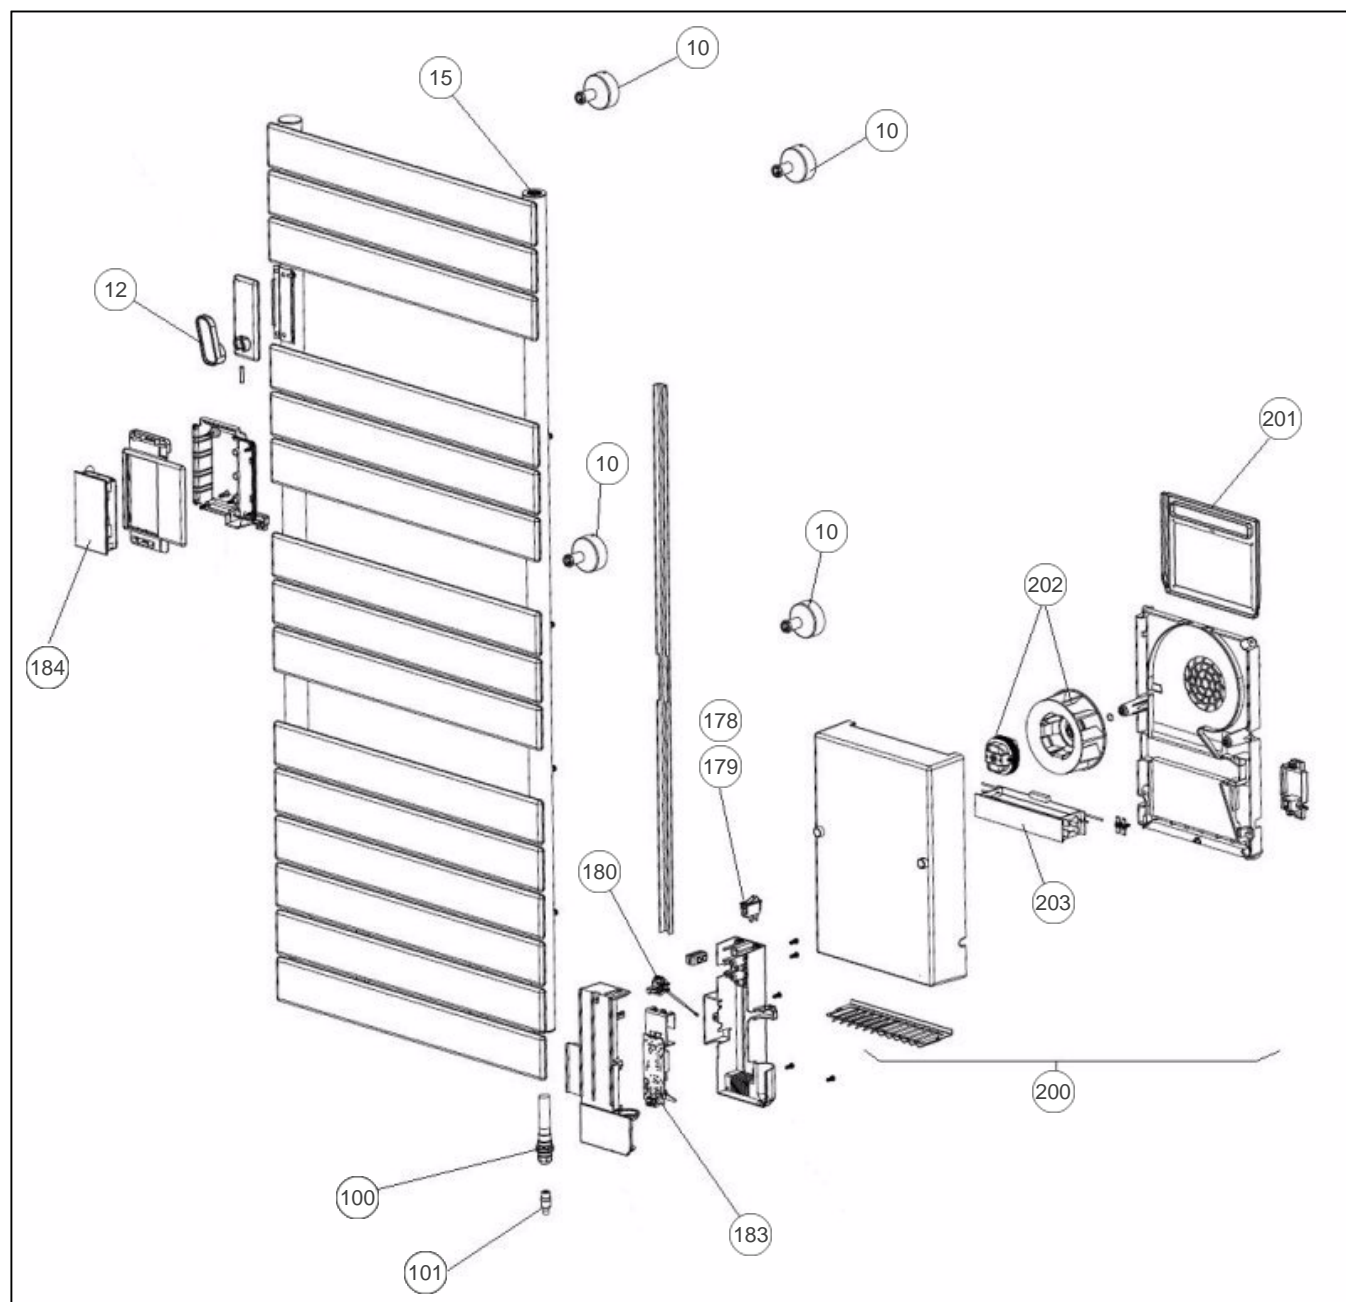

Atlantic Radiateurs & Eau Chaude Sanitaire

Produits

| Référence | Nom | Lettre |
|-----------|---------------------------------|--------|
| 861755 | ADELIS DIGIT 2000W BLEU PROFOND | C |

Références

| Repère | Libellé | C |
|--------|---------------------------------------|--------|
| 10 | KIT FIXATIONS MURALES LONG BLEU | 098903 |
| 12 | KIT PATERE + VIS | 098897 |
| 15 | PURGEUR AIR AUTOMATIQUE | 091705 |
| 100 | RESISTANCE PILOTEE 1000W + JOINT | 086406 |
| 101 | NAPPE LIAISON CDE DIGIT - PUISS | 083779 |
| 178 | CABLE ALIMENTATION NOIR VENTILO | 083782 |
| 179 | KIT INTERRUPTEUR + CACHE | 083486 |
| 180 | SONDE DE TEMPERATURE | 083692 |
| 183 | CARTE DE PUISSANCE U0700433 | 089164 |
| 184 | COMMANDE DIGITALE NOIRE PROG 24 | 089221 |
| 200 | BLOC VENTILATION COMPLET GRIS 7021 | 091764 |
| 201 | FILTRE BLOC VENTILATION | 088285 |
| 202 | ENS. MOTEUR + TURBINE | 088288 |
| 203 | RESISTANCE 1000W POUR BLOC TURBINE V2 | 086614 |