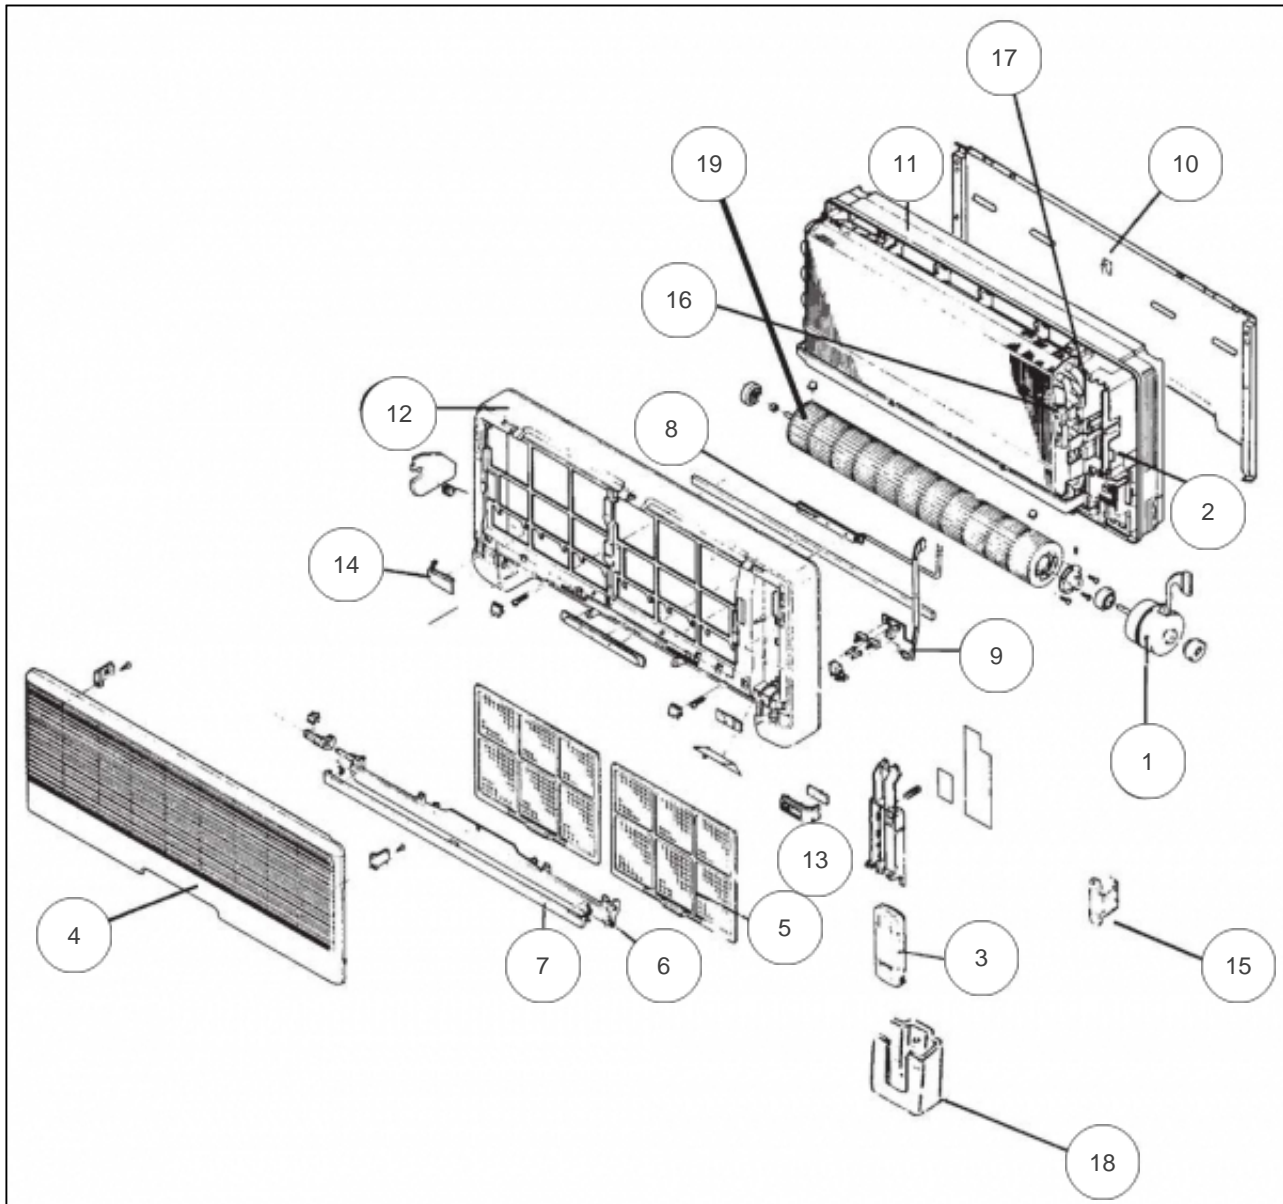

atlantic Climatisation et Ventilation

Produits

Référence	Nom	Lettre
836312	ASY12AEF-W	

Références

Repère	Libellé	
1	MOTEUR VENTILATION	899002
2	PLATINE REGULATION	899007
3	TELECOMMANDE IR	899009
4	FACADE AVANT ASY7À12A/R	899012
5	FILTRE	899013
6	VOLET BAS	899015
7	VOLET	899016
8	VOYANTS DE SIGNALISATION	899017
9	PLATINE IR	899018
10	SUPPORT MURAL	899019
11	CORPS AVANT	899020
12		899021
13	ANGLE DE FACADE DROIT	899024
14	ANGLE DE FACADE GAUCHE	899025
15	TRANSFORMATEUR	899305
16	SONDE REPRISE	899128
17	SONDE EVAPORATEUR	899129
18	SUPPORT TELECOMMANDE	899116
19	TURBINE	899199