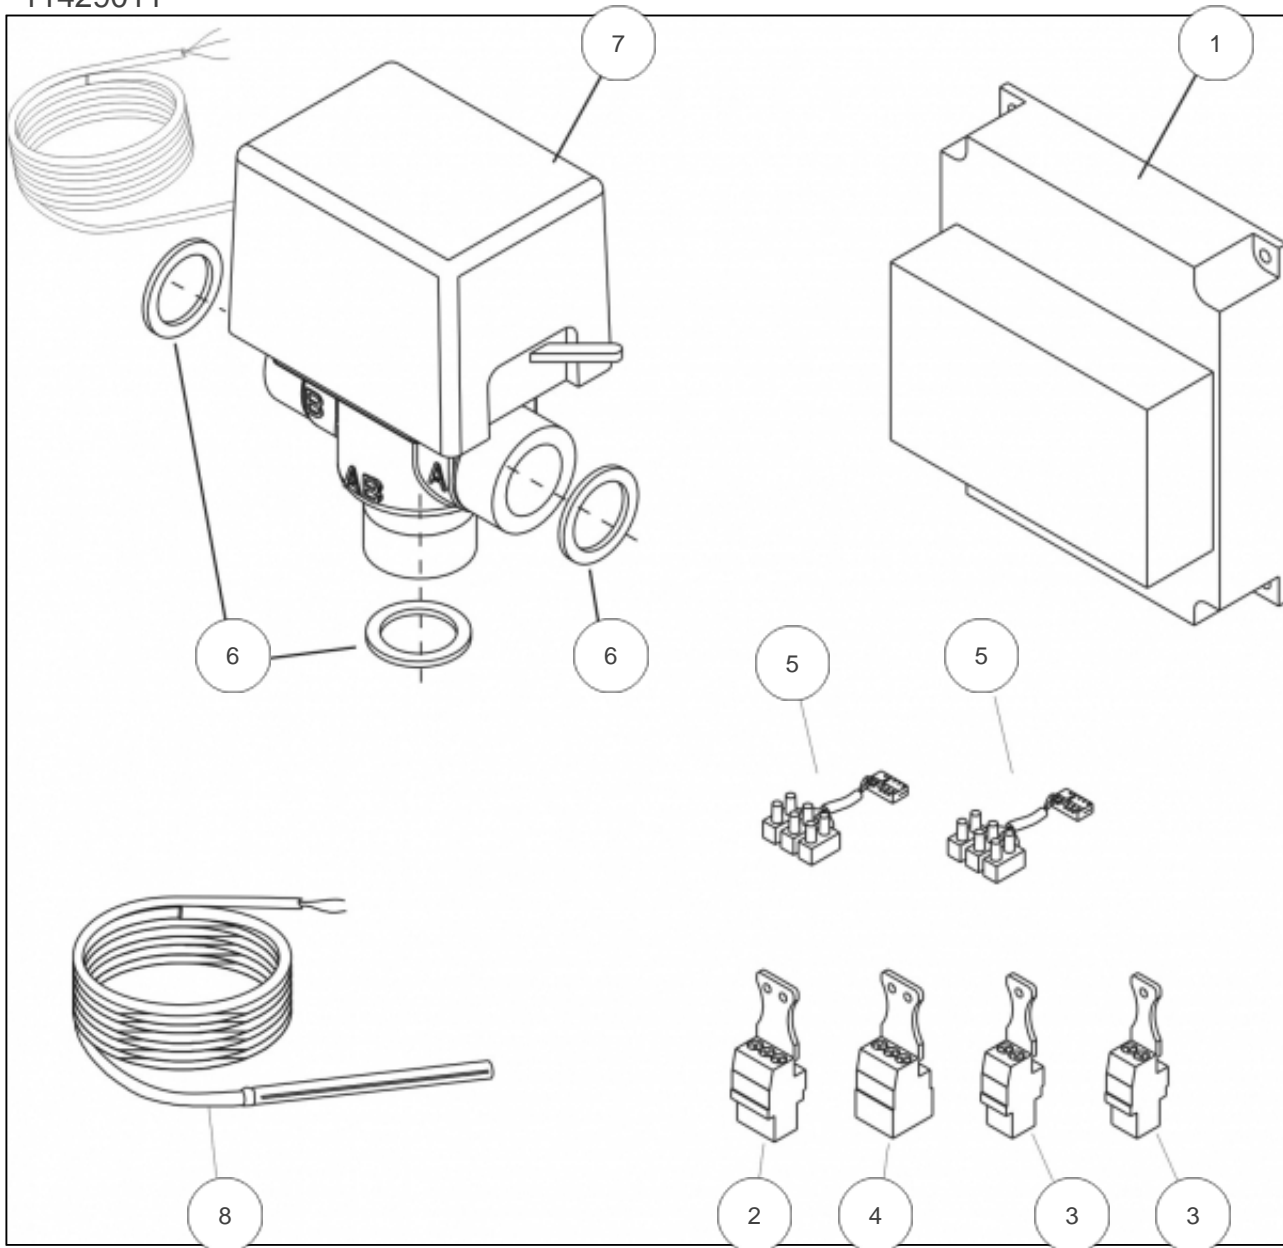

atlantic Pompes à Chaleur et Chaudières

Produits

Référence	Nom	Lettre
073958	KIT PISCINE MS	

11429011

Références

Repère	Libellé	
1	BOITIER AVS 75.390/109	102161
2	CONNECTEUR ALIM T-PH	110819
3	CONNECTEUR BX4-H2	110835
4	CONNECTEUR (APPOINT PAC)	110838
5	CONNECTEUR LIMANDE	110839
6	JOINT	142735
7	VANNE 3VOIES 1" AVEC CONTACTEUR	188251
8	SONDE QAZ 36.522/109	198748