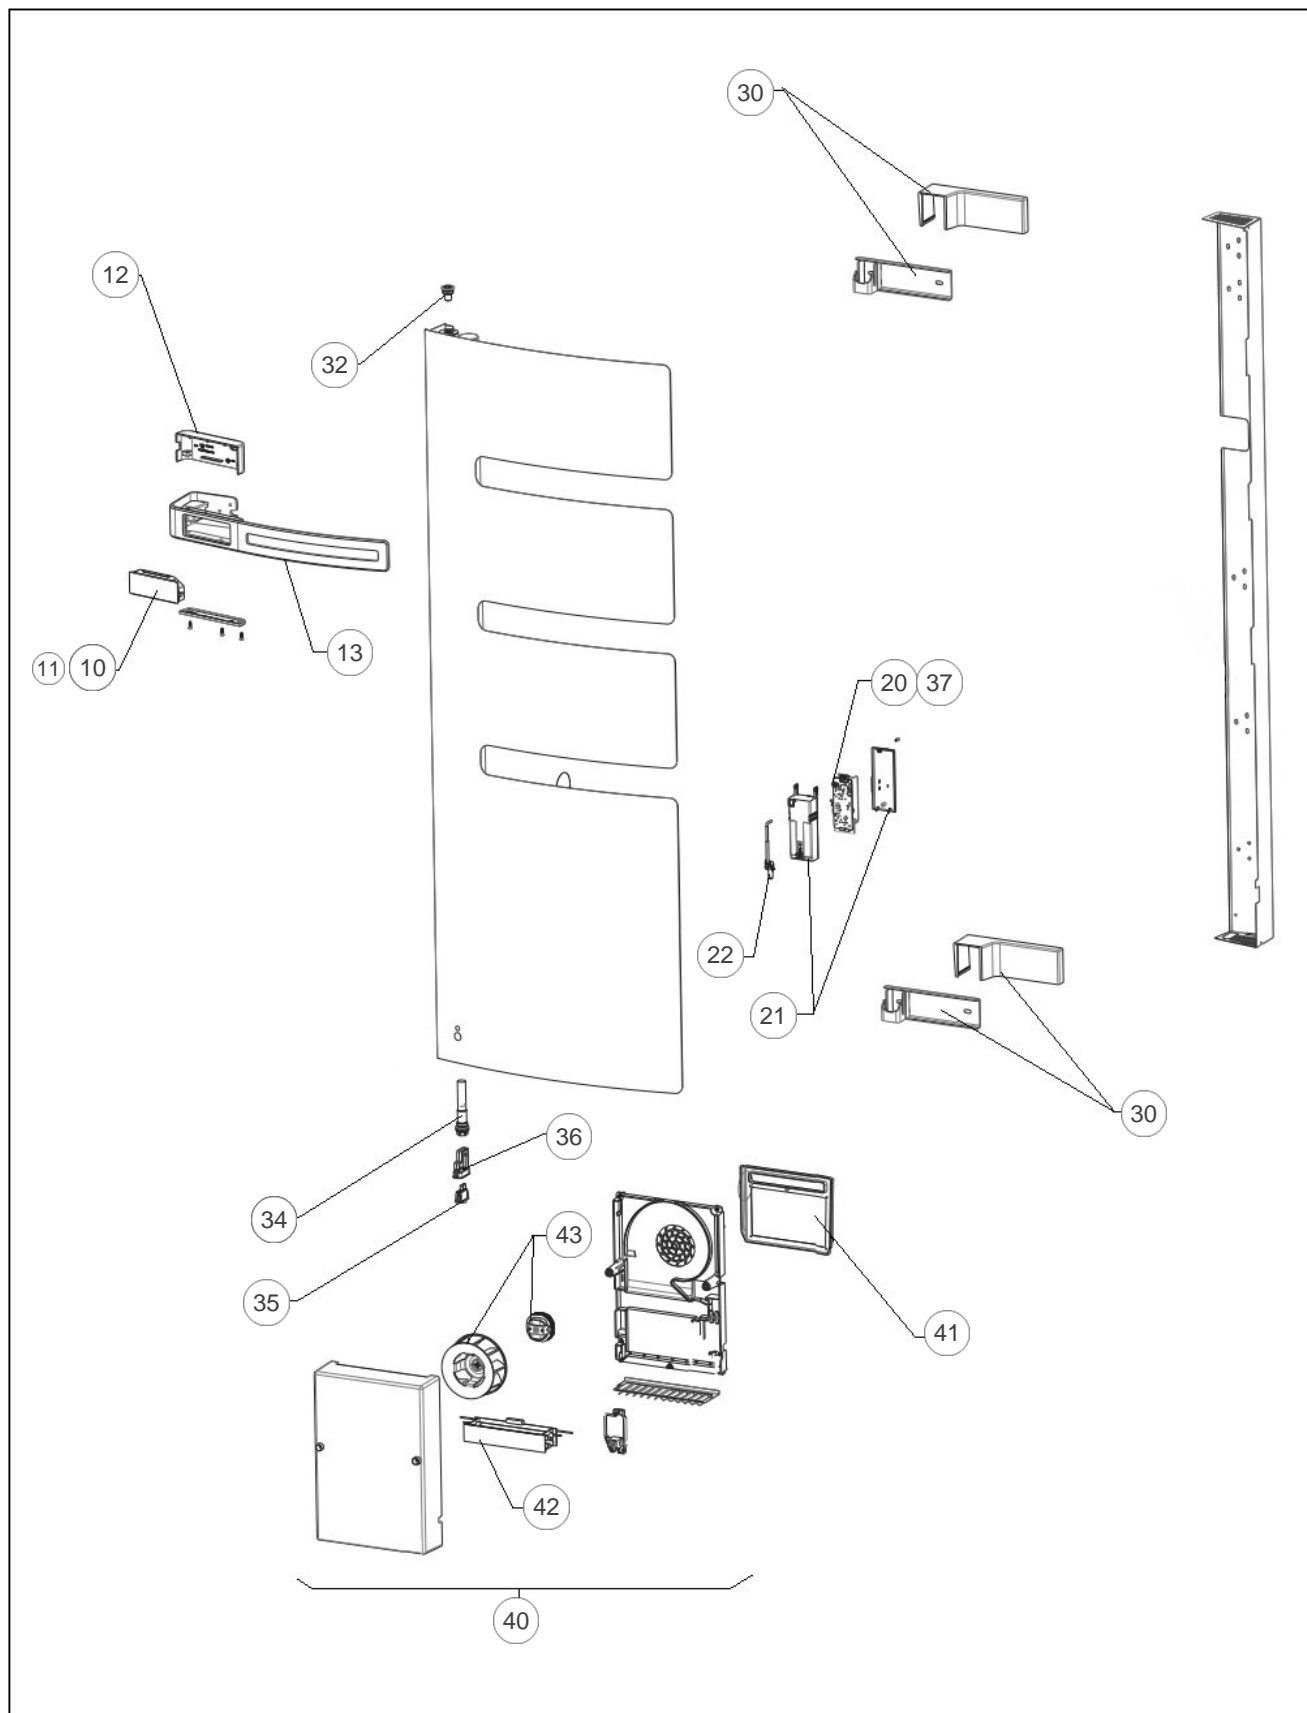

Atlantic Radiateurs & Eau Chaude Sanitaire

Produits

Référence	Nom	Lettre
850502	SERENIS STAND MATG 1500W TAUPE	A

Références

Repère	Libellé	A
10	COMMANDE DIGITALE PROG 4	088808
11	FAISCEAU COMMANDE DIGITALE	083570
12	BOITIER PLAST. SANS CDE DIGITALE MAT G	091758
13	BARRE PORTE SERVIETTE IHM GRIS 7184	098792
20	CARTE DE PUISSANCE U0657609	088793
21	BOITIER DE PUISSANCE SANS CARTE ELEC.	091755
22	SONDE DE TEMPERATURE	083571
30	KIT SUPPORT MURAL COMPLET MAT G TAUPE	098832
32	PURGEUR AIR AUTOMATIQUE	091705
34	ELEMENT CHAUFFANT 500W	086528
35	INTERRUPTEUR	082025
36	SUPPORT INTERRUPTEUR	091756
37	FAISCEAU DE PUISSANCE + CABLE ALIM	083569
40	BLOC VENTILATION COMPLET GRIS 7021	091764
41	FILTRE GRIS 7766 POUR BLOC VENTILATION	091763
42	RESISTANCE 1000W POUR BLOC TURBINE V2	086614
43	ENS. MOTEUR + TURBINE	088288