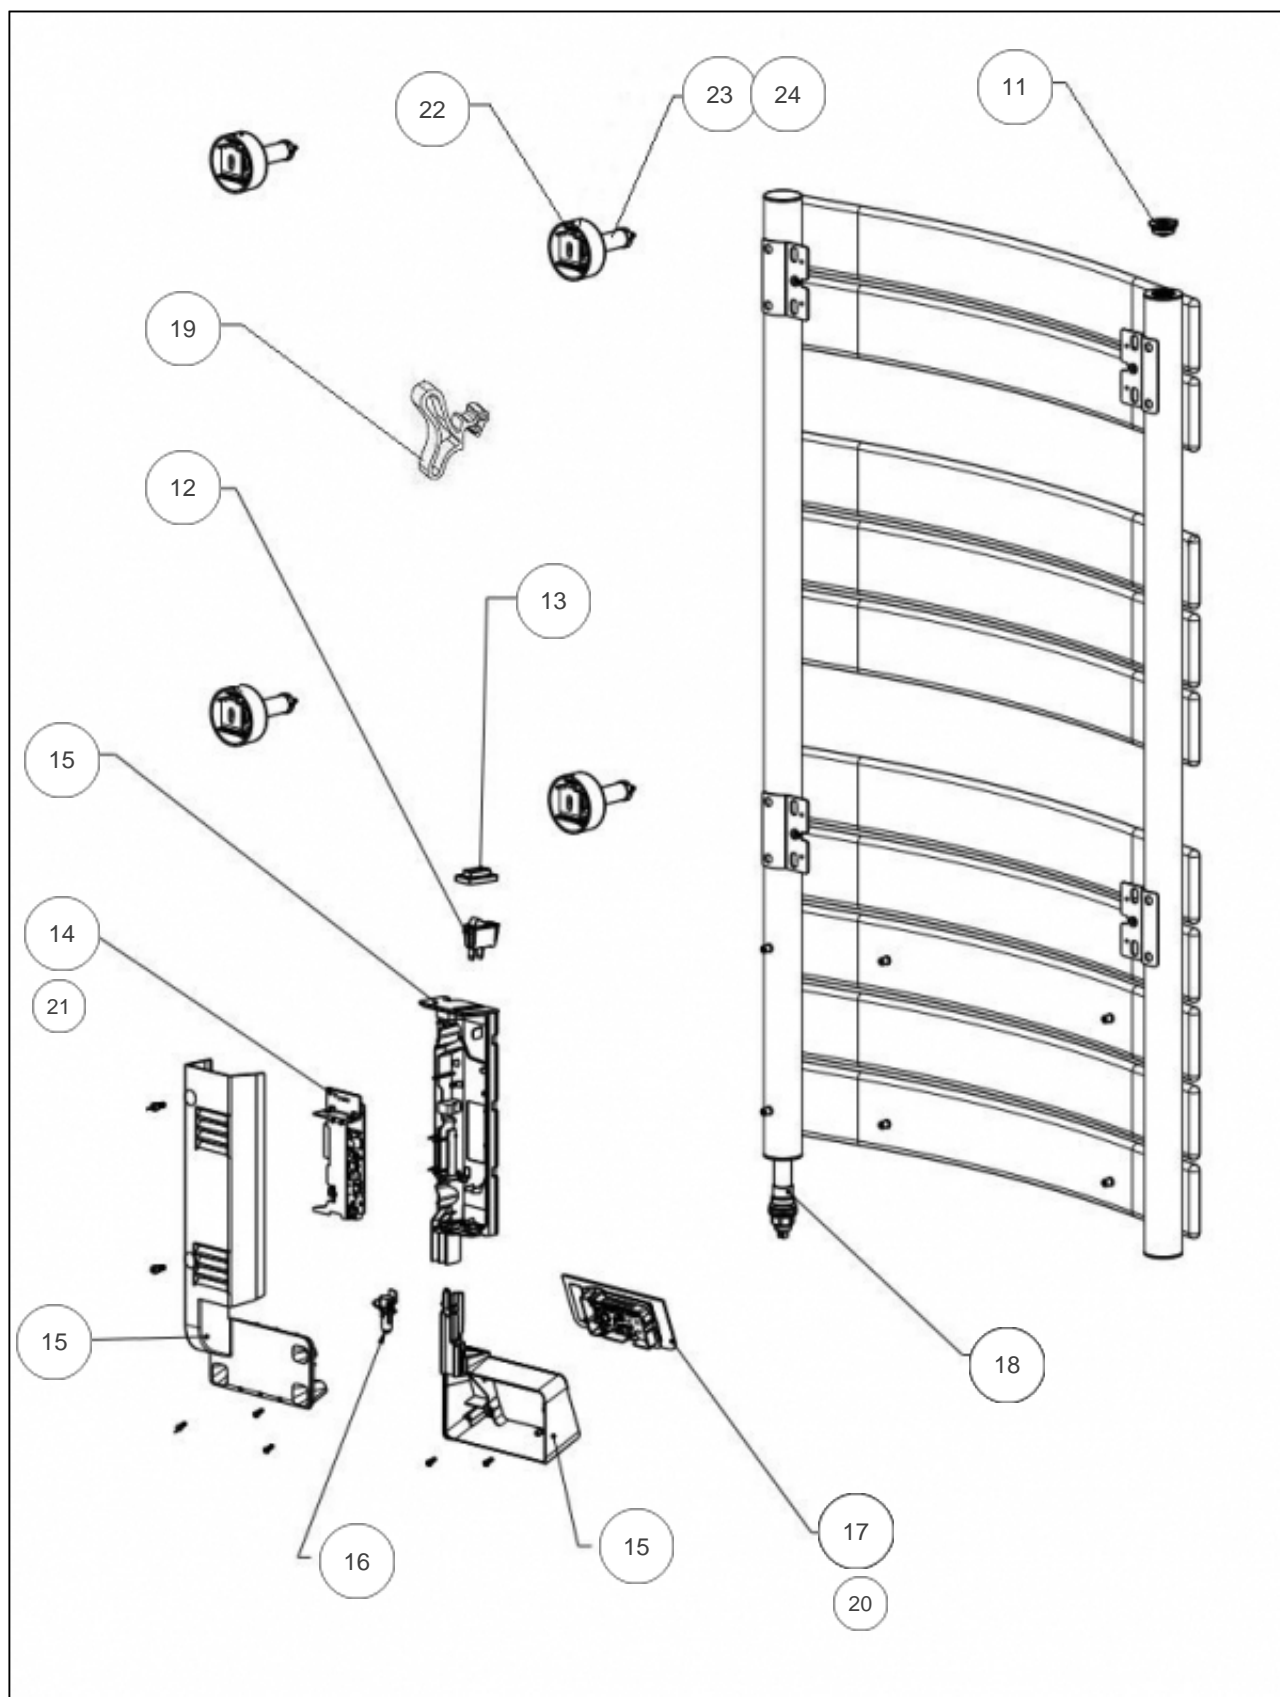

Références

Repère	Libellé	C
11	PURGEUR D AIR 1/2	083456
12	INTERRUPTEUR	082025
13	CACHE INTERRUPTEUR	083374
14	CARTE DE PUISSANCE	088418
15	BOITIER PLASTIQUE SANS CARTE NOIR	091535
16	SONDE DE TEMPERATURE	088462
17	COMMANDE DIGITALE IC1 PROG 81	088478
18	RESISTANCE 1000W IC1 HTC + JOINT	086557
19	KIT PATERE NOIRE	094171
20	FAISCEAU BOITIER DE COMMANDE	083458
21	FAISCEAU PUISSANCE IC1	083457
22	CACHE FIXATION MURALE X4 NOIR	091587
23	ENTRETOISE LONGUE X4 NOIR	098631
24	VIS M4 HEXAGONALE (X1)	098574