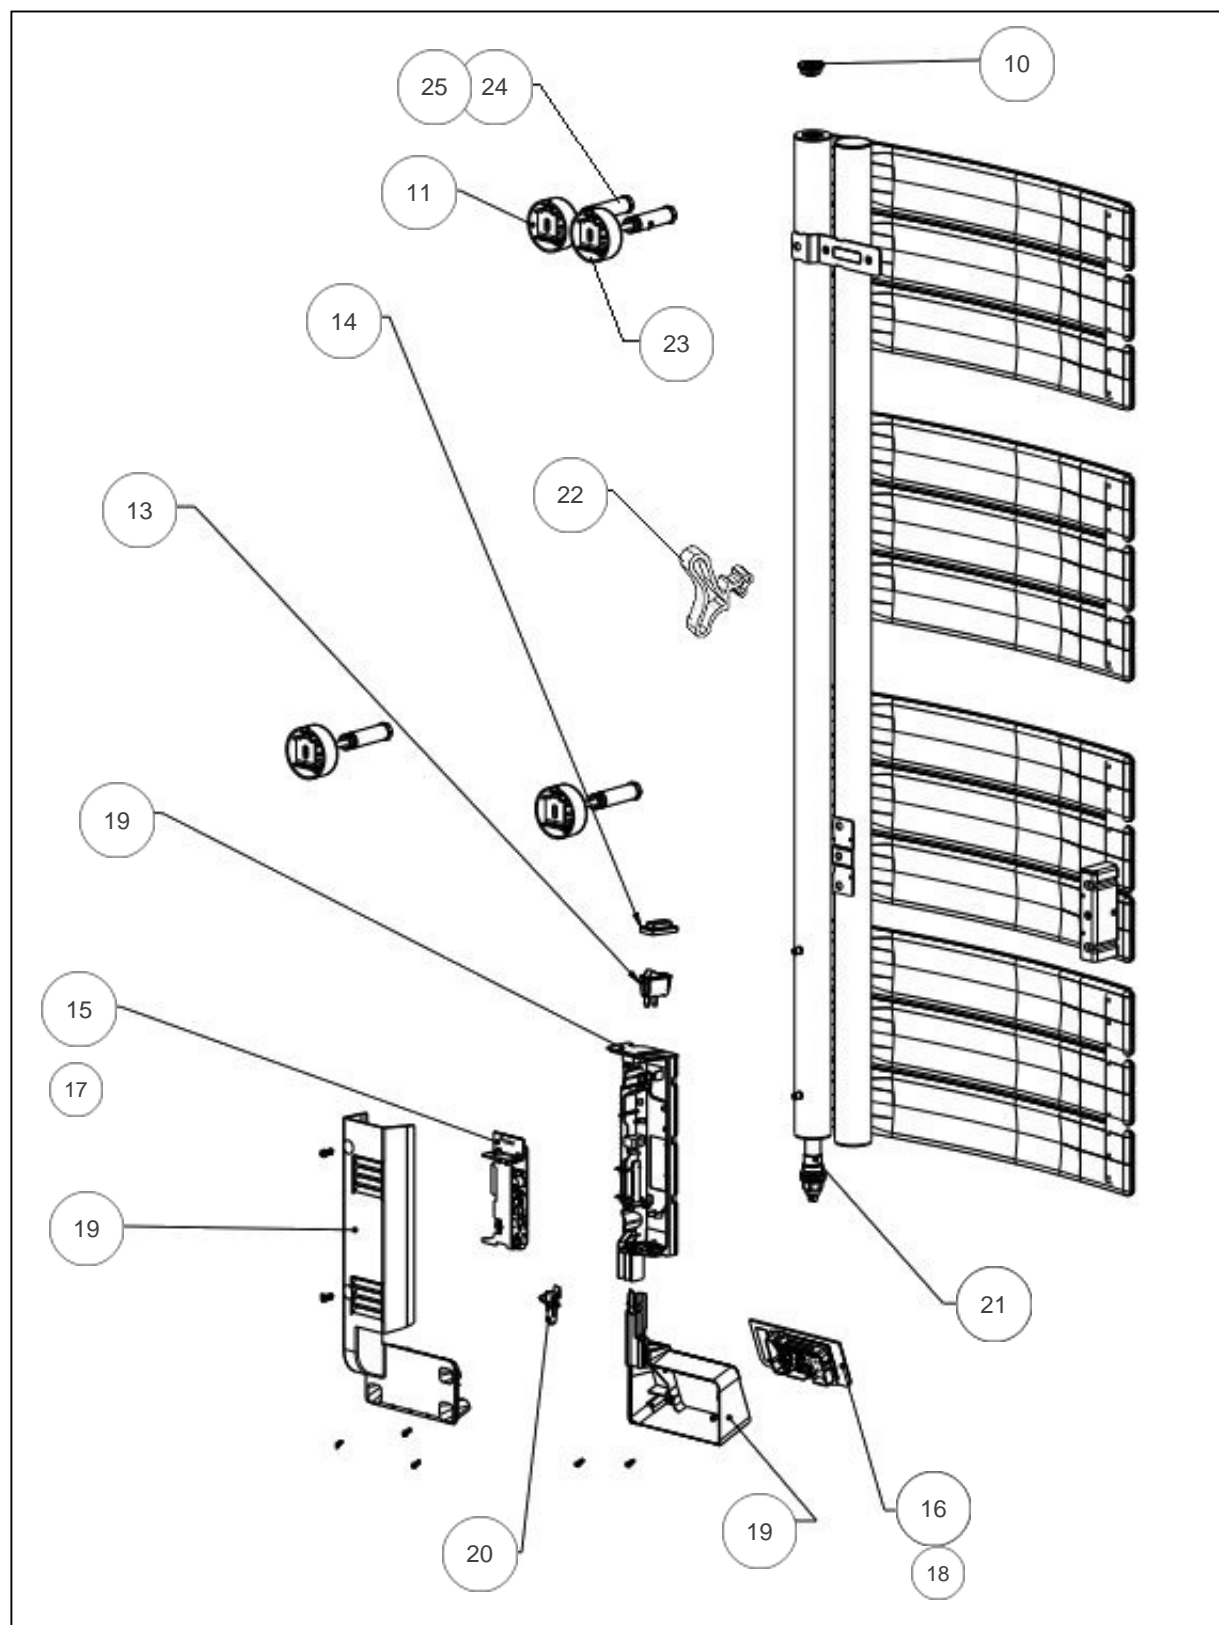

Références

| Repère | Libellé | B |
|--------|---|--------|
| 10 | PURGEUR D AIR 1/2 | 083456 |
| 11 | FIXATIONS MURALES (CROCHETS, VIS) | 098106 |
| 13 | INTERRUPTEUR | 082025 |
| 14 | CACHE INTERRUPTEUR | 083374 |
| 15 | CARTE DE PUISSANCE | 088418 |
| 16 | COMMANDE DIGITALE IC1 PROG 86 | 088482 |
| 17 | FAISCEAU PUISSANCE IC1 | 083457 |
| 18 | FAISCEAU BOITIER DE COMMANDE | 083458 |
| 19 | BOITIER PLASTIQUE SANS CARTE ANTHRACITE | 091548 |
| 20 | SONDE DE TEMPERATURE | 088462 |
| 21 | RESISTANCE 750W IC1 HTC + JOINT | 086554 |
| 22 | KIT PATERE ETROIT-MIXTE ANTHRACITE | 094102 |
| 23 | CACHE FIXATION MURALE X4 ANTHRACITE | 091581 |
| 24 | ENTRETOISE LONGUE X4 ANTHRACITE | 098625 |
| 25 | VIS M4 HEXAGONALE (X1) | 098574 |