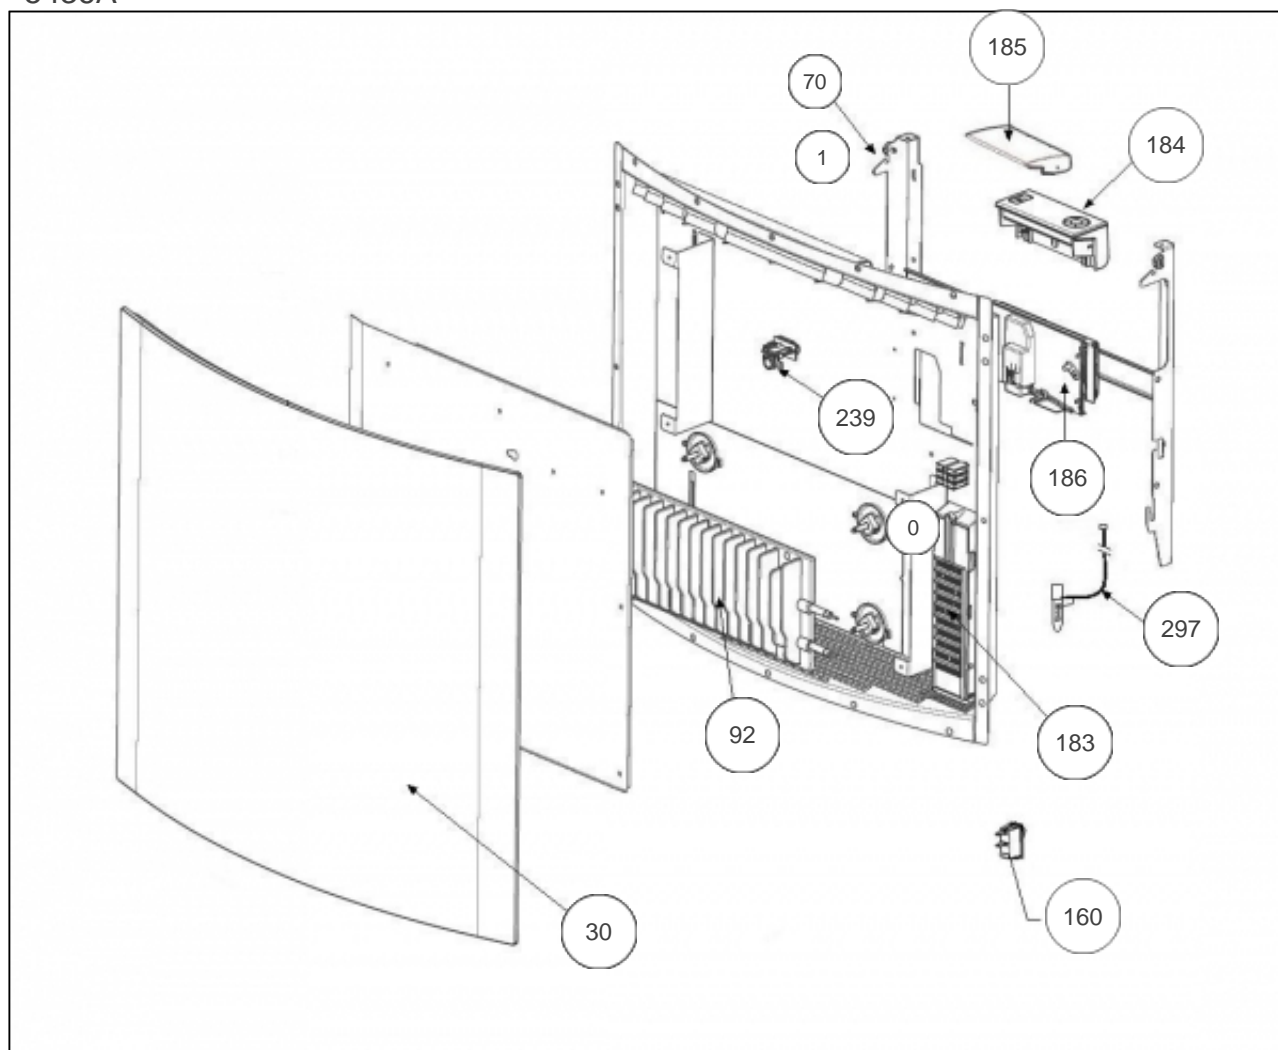

Atlantic Radiateurs & Eau Chaude Sanitaire

Produits

Référence	Nom	Lettre
609320	ALIPSIS BLANC 2000W	C

Constructeur No 542

Paramètres

Référence	Puissance(W)	Tension (V)	Lettre
609320	2000	230	C

5436A

Références

Repère	Libellé	C
0	ENSEMBLE FILERIE R5G 2000W <i>(NON REPRESENTE)</i>	081099
1	SACHET FIXATIONS MURALES R5G	098248
30	FACADE + FILM ALIPSIS EQUILIBRE 2000W	097506
70	SUPPORT MURAL R5G 2000W	098247
92	CORPS DE CHAUFFE FONTE 760W <i>(COEF.2)</i>	086293
160	INTERRUPTEUR BIPOLAIRE 10A 250V <i>depuis/since 14.29</i>	082196
183	CARTE DE PUISSANCE R5G	087130
184	BOITIER DE COMMANDE ALIPSIS EQUILIBRE	089059
185	VOLET BOITIER THERMOSTAT PACK 4	091340
186	SUPPORT INTERFACE	091087
239	LIMITEUR DE TEMPERATURE 95 DEG	085108
297	SONDE THERMOSTAT <i>(NON REPRESENTE)</i>	081100