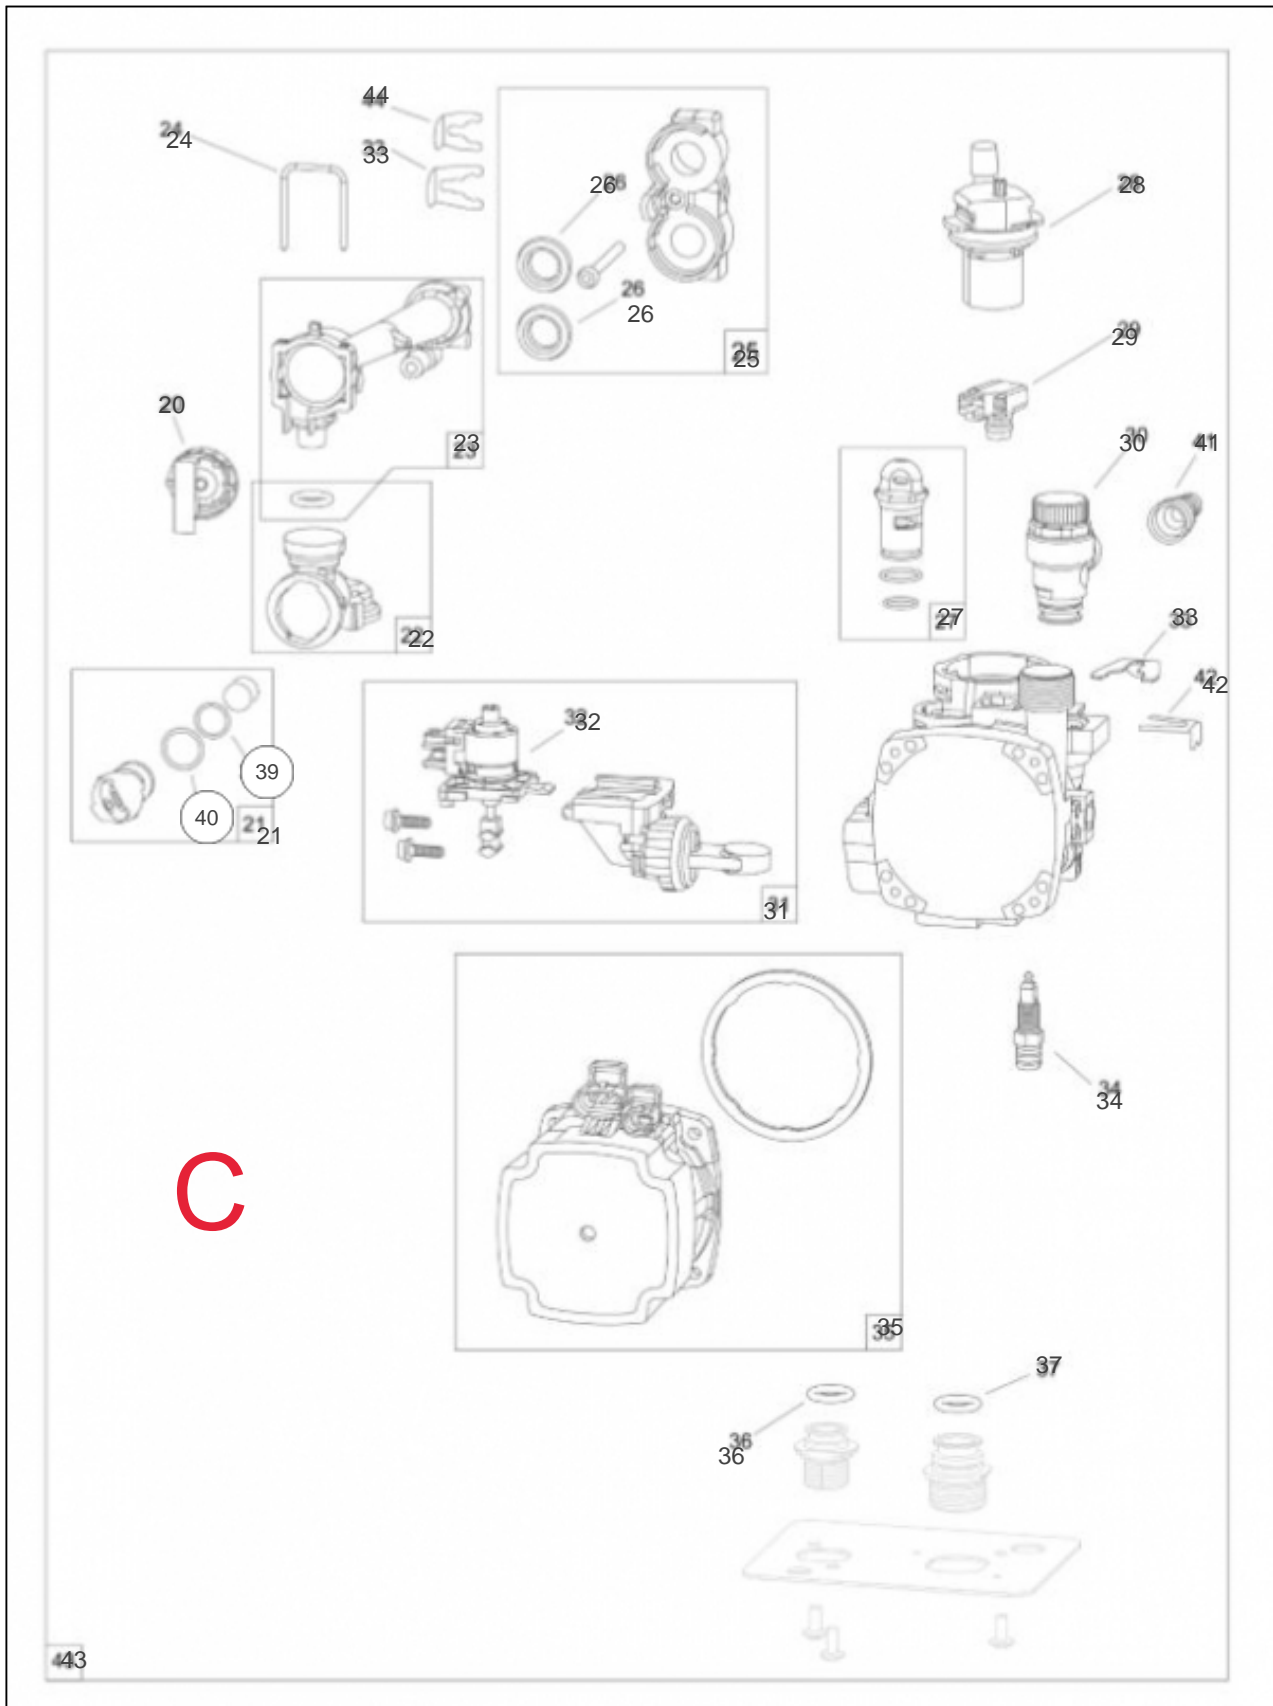

BLOC HYDRAULIQUE

Références

Repère	Libellé	B
20	BOUCHON	104737
21	CLAPET ANTI RETOUR	110129
22	GROUPE ARRIVEE EFS	135030
23	LOGEMENT DEBITMETRE	119445
24	AGRAFE	100196
25	ADAPTATEUR + JOINTS	100197
26	JOINT ECHANGEUR A PLAQUES	142459
27	BOUCHON	104719
28	PURGEUR	159441
29	CAPTEUR DE PRESSION	159813
30	SOUPAPE 3 BAR	174434
31	MOTEUR V3V + CLAPET	150313
32	MOTEUR V3V	150331
33	AGRAFE D18	100187
34	VIS DE VIDANGE + JOINT	190046
35	CIRCULATEUR AVEC JOINT 6M	109986
36	JOINT TORIQUE 19.8X3.6	142790
37	JOINT TORIQUE 16X3	142791
39	JOINT TORIQUE 15.6X1.78	142793
40	JOINT TORIQUE 19X2	142794
41	RACCORD CANNELE F1/2P DIAM14	164279
42	AGRAFE D9 LONG	110126
43	HYDROBLOC DUO	138001
44	AGRAFE D15	110369