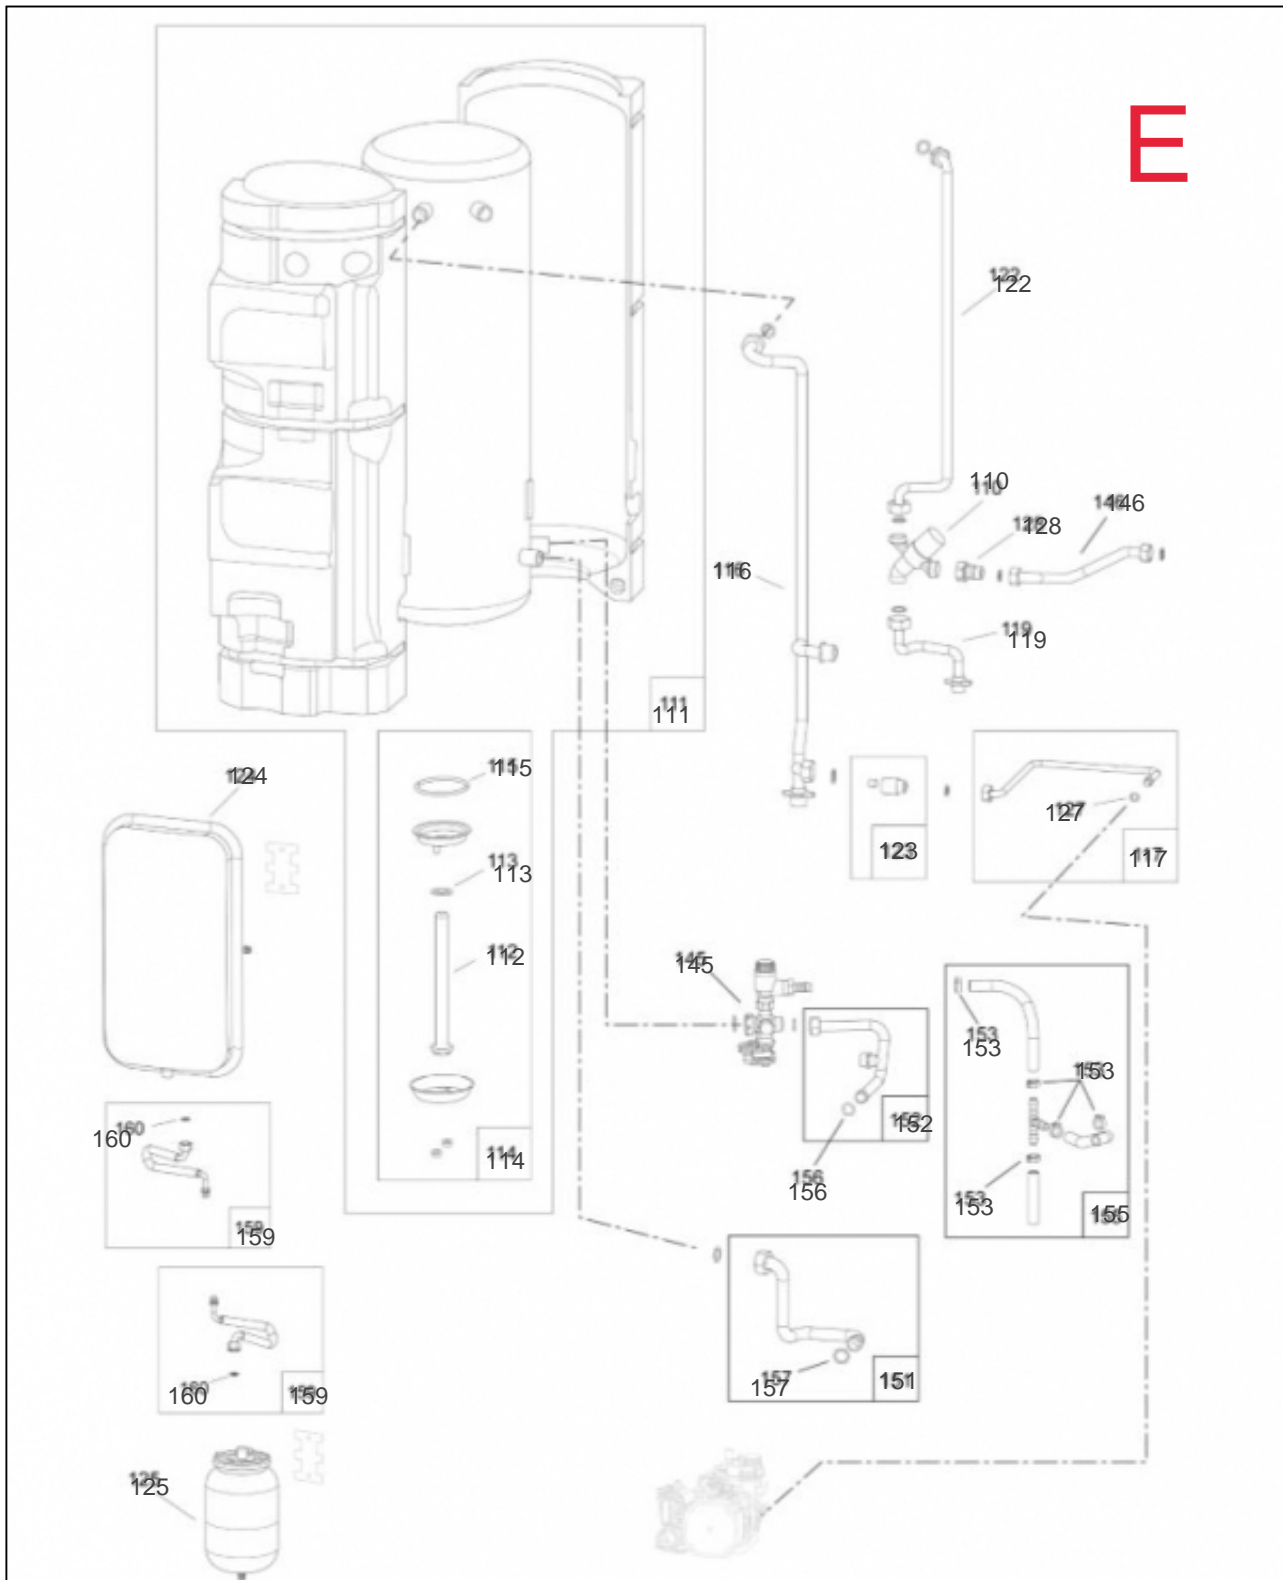

BALLON ECS

Références

Repère	Libellé	B
110	MITIGEUR THERMOSTATIQUE	150173
111	BALLON SERPENTIN	102079
112	ANODE	100331
113	JOINT ANODE	142516
114	TRAPPE DE VISITE	181140
115	JOINT TRAPPE	142515
116	TUYAUTERIE DEPART CHAUFFAGE	182748
117	TUBE BYPASS + JOINT	982438
119	TUYAUTERIE DEPART ECS	182747
122	TUYAUTERIE BALLON / MITIGEUR	182749
123	BYPASS 9522410Z	909402
124	VASE EXPANSION CHAUFF 10L	188271
125	VASE EXPANSION SANITAIRE 2L	188263
127	JOINT TORIQUE 9.5X2.7	142717
128	CLAPET ANTI RETOUR MITIGEUR	110098
145	BLOC LAITON SOUPAPE + VIDANGE	174439
146	TUYAUTERIE EAU FROIDE MITIGEUR	182750
151	TUYAUTERIE RETOUR BALLON + JOINT	982433
152	TUYAUTERIE ARRIVEE EFS + JOINT	982434
153	COLLIER DE SERRAGE NYLON	174215
155	TE + TUBES	982440
156	JOINT	142294
157	JOINT TORIQUE 18X2.8	142716
159	FLEXIBLE AVEC JOINTS	982009
160	JOINT12X17CAOUTCHOUC	142721