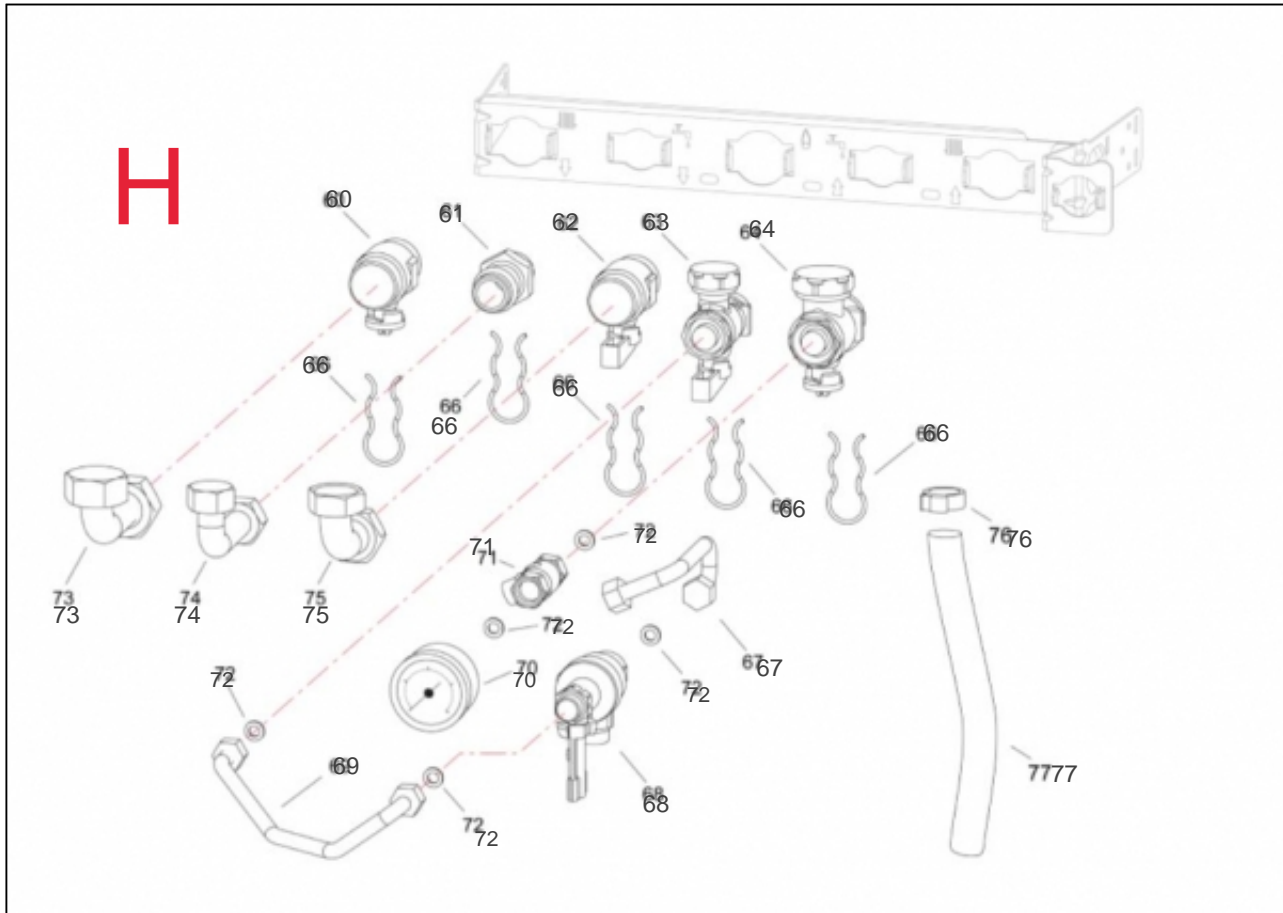

BARETTE ROBINETS

Références

Repère	Libellé	B
60	VANNE DEPART INSTALL	188903
61	RACCORD DROIT 1/2	164249
62	ROBINET GAZ DROIT 3/4	166723
63	VANNE ARRIVEE EFS	188901
64	VANNE RETOUR INSTALLATION	188900
66	GOUPILLE TYPE OMEGA	134607
67	TUBE SORTIE DISCONNECTEUR	182541
68	DISCONNECTEUR	119528
69	TUBE ENTREE DISCONNECTEUR	182446
70	MANOMETRE	149948
71	TE 1/4P	177546
72	JOINT DISCONNECTEUR	142912
73	TUBE DEPART RACCORDEMENT	182785
74	TUBE ECS RACCORDEMENT	182778
75	TUBE GAZ RACCORDEMENT PLATINE	182764
76	BAGUE DE SERRAGE 2 OREILLES	134608
77	TUBE EVACUATION	182730