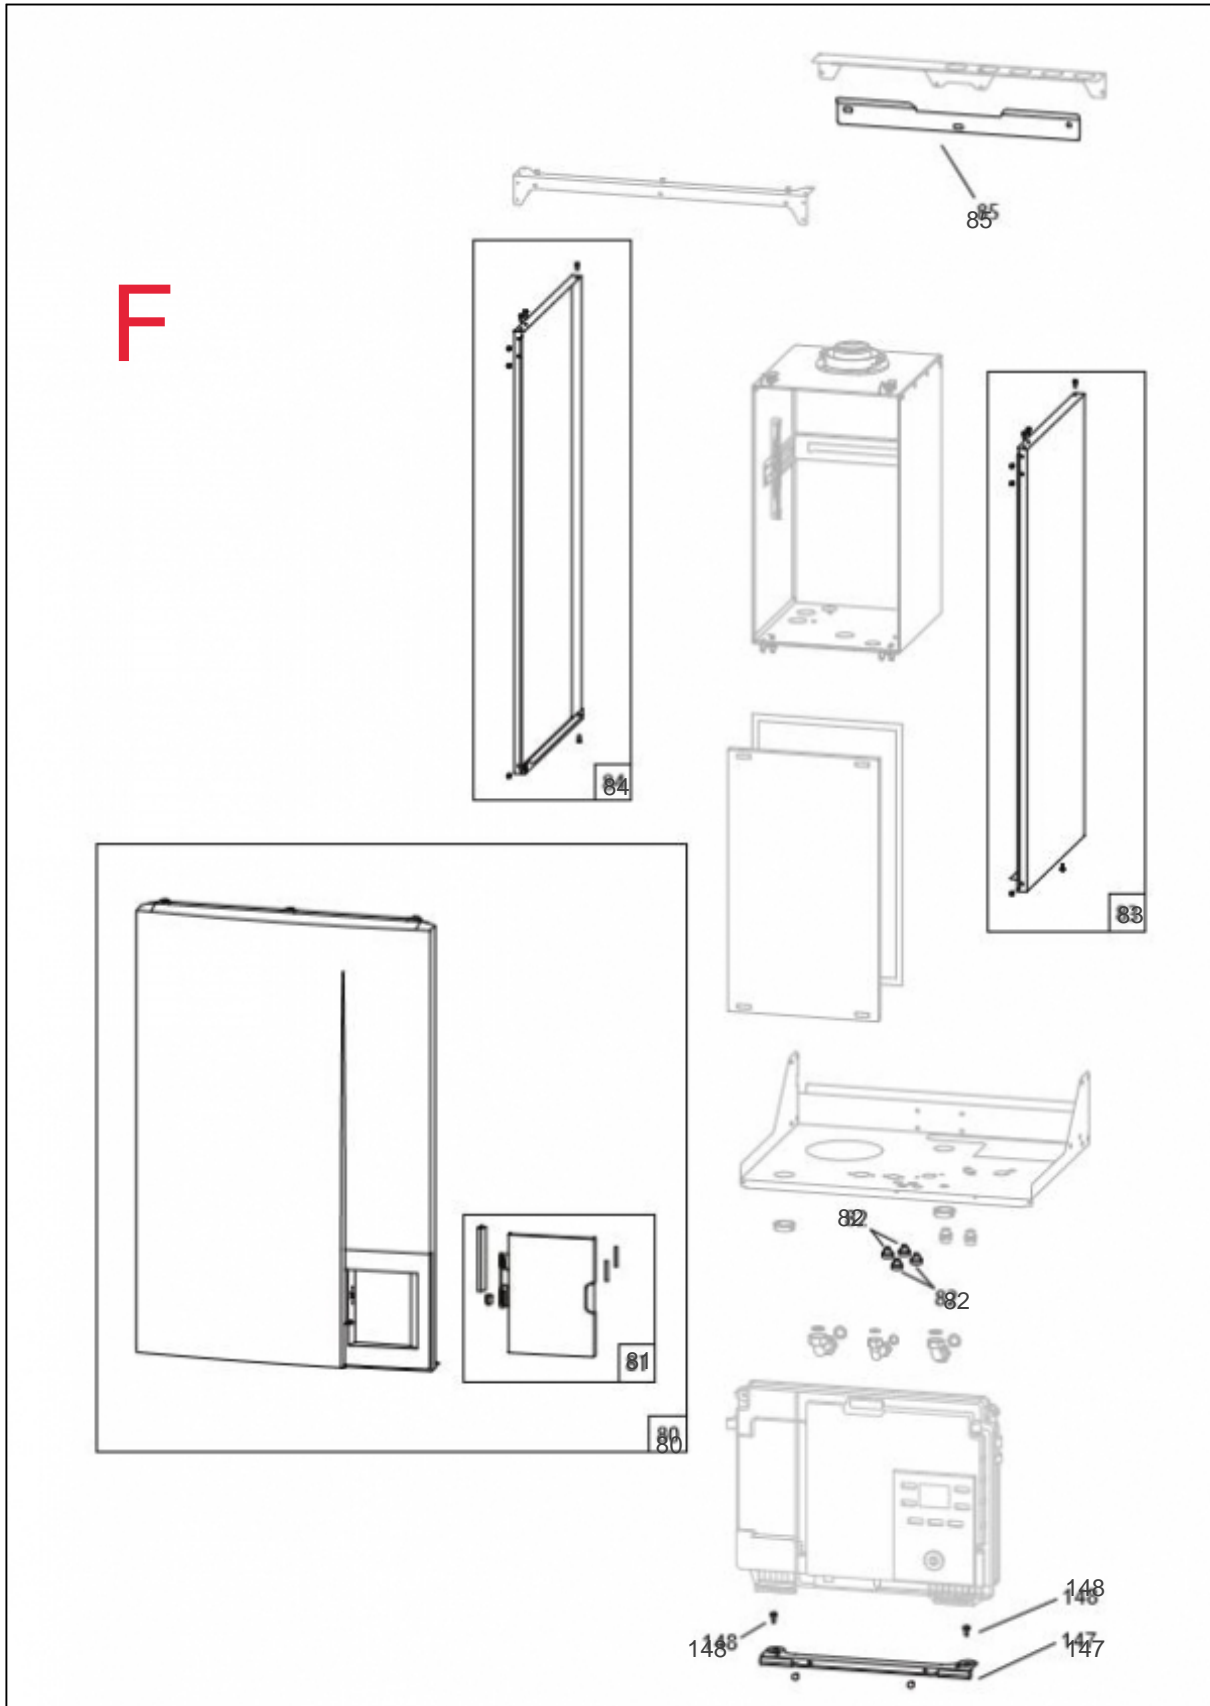

HABILLAGE

Références

Repère	Libellé	B
80	FACADE	937388
81	VOLET AVEC ENJOLIVEUR ET AMORTISSEUR	923245
82	PASSE FILS GRIS	157320
83	COTE DROIT	913922
84	COTE GAUCHE	913921
85	EQUERRE MURALE	205421
147	PIVOT COFFRET	174695
148	VIS TOLEE 4.2X13	190045