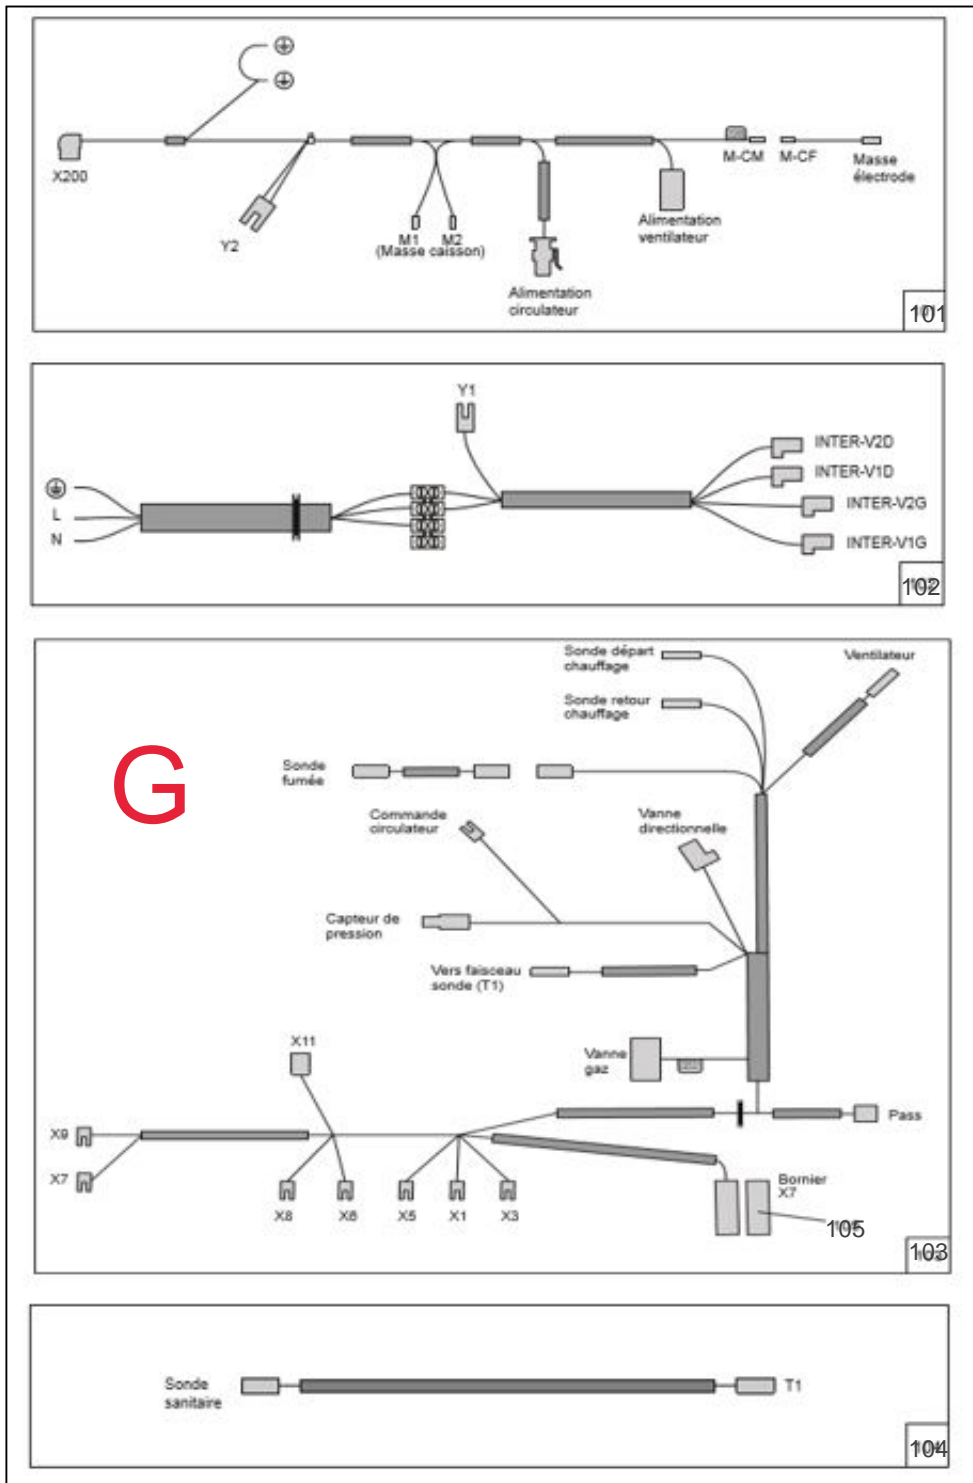

FAISCEAUX

Références

Repère	Libellé	B
101	FAISCEAU 230V	109364
102	FAISCEAU 230V ALIM/INTER	109353
103	FAISCEAU 24V	109661
104	FAISCEAU SONDE SANITAIRE	109370
105	CONNECTEUR BANCHEMENT	110709