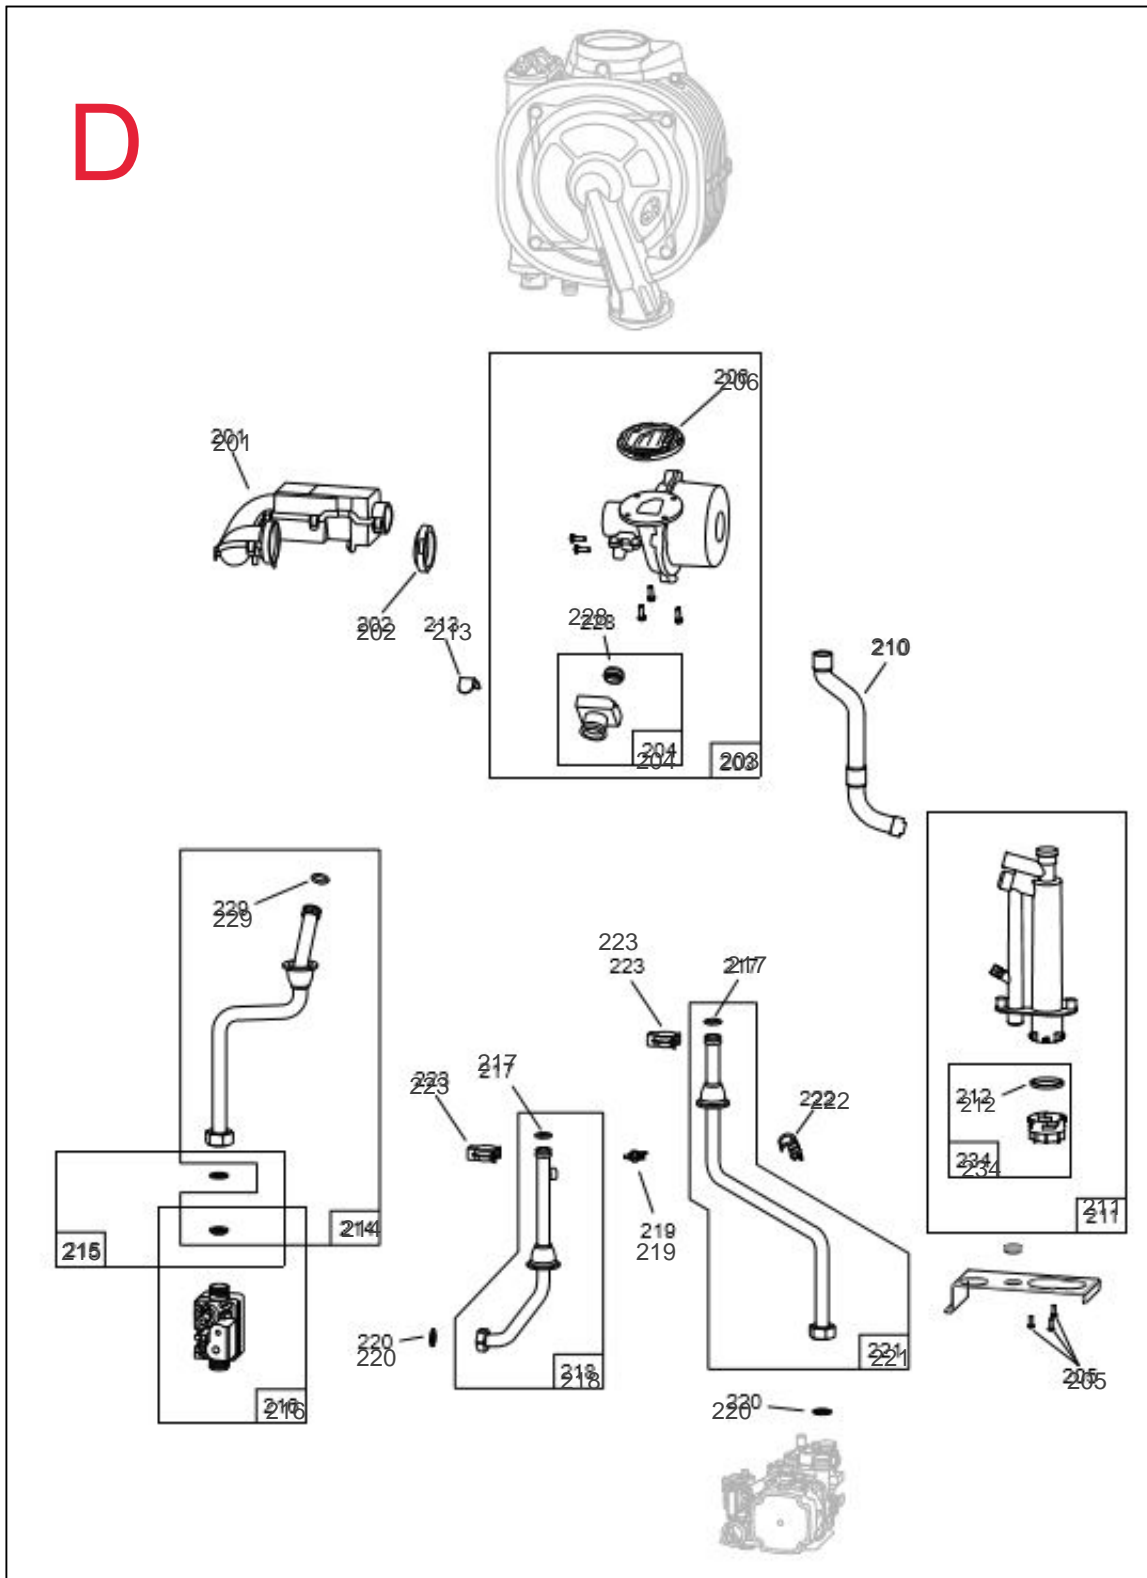

CHAUDIÈRE

D

Références

Repère	Libellé	B
201	SILENCIEUX	105020
202	JOINT SILENCIEUX	142289
203	VENTILATEUR + JOINTS + ADAPTATEUR 35KW	988533
204	ADAPTATEUR VENTURI AVEC JOINTS	900328
205	VIS TOLEE 4.2X13	190045
206	JOINT CLAPET	142291
210	TUBE EVACUATION ECHANGEUR SIPHON	182565
211	SIPHON	976009
212	JOINT SIPHON	142203
213	AGRAFE D18	100187
214	TUBE GAZ + JOINTS	982441
215	DIAPHRAGME G20 35KW + JOINT	974303
216	VANNE GAZ + JOINTS	988114
217	JOINT TORIQUE 18X2.8	142716
218	TUBE DEPART + JOINT	982436
219	SONDE CHAUDIERE QAK36	198758
220	JOINT20X27CNA EAU/P	142442
221	TUBE RETOUR + JOINT	982437
222	SONDE CHAUDIERE QAR 36	198757
223	CLIPS TUYAU ECHANGEUR	110354
228	JOINT VENTURI	142292
229	JOINT TORIQUE 17.04X3.53	142795
234	BOUCHON + JOINT SIPHON	943051