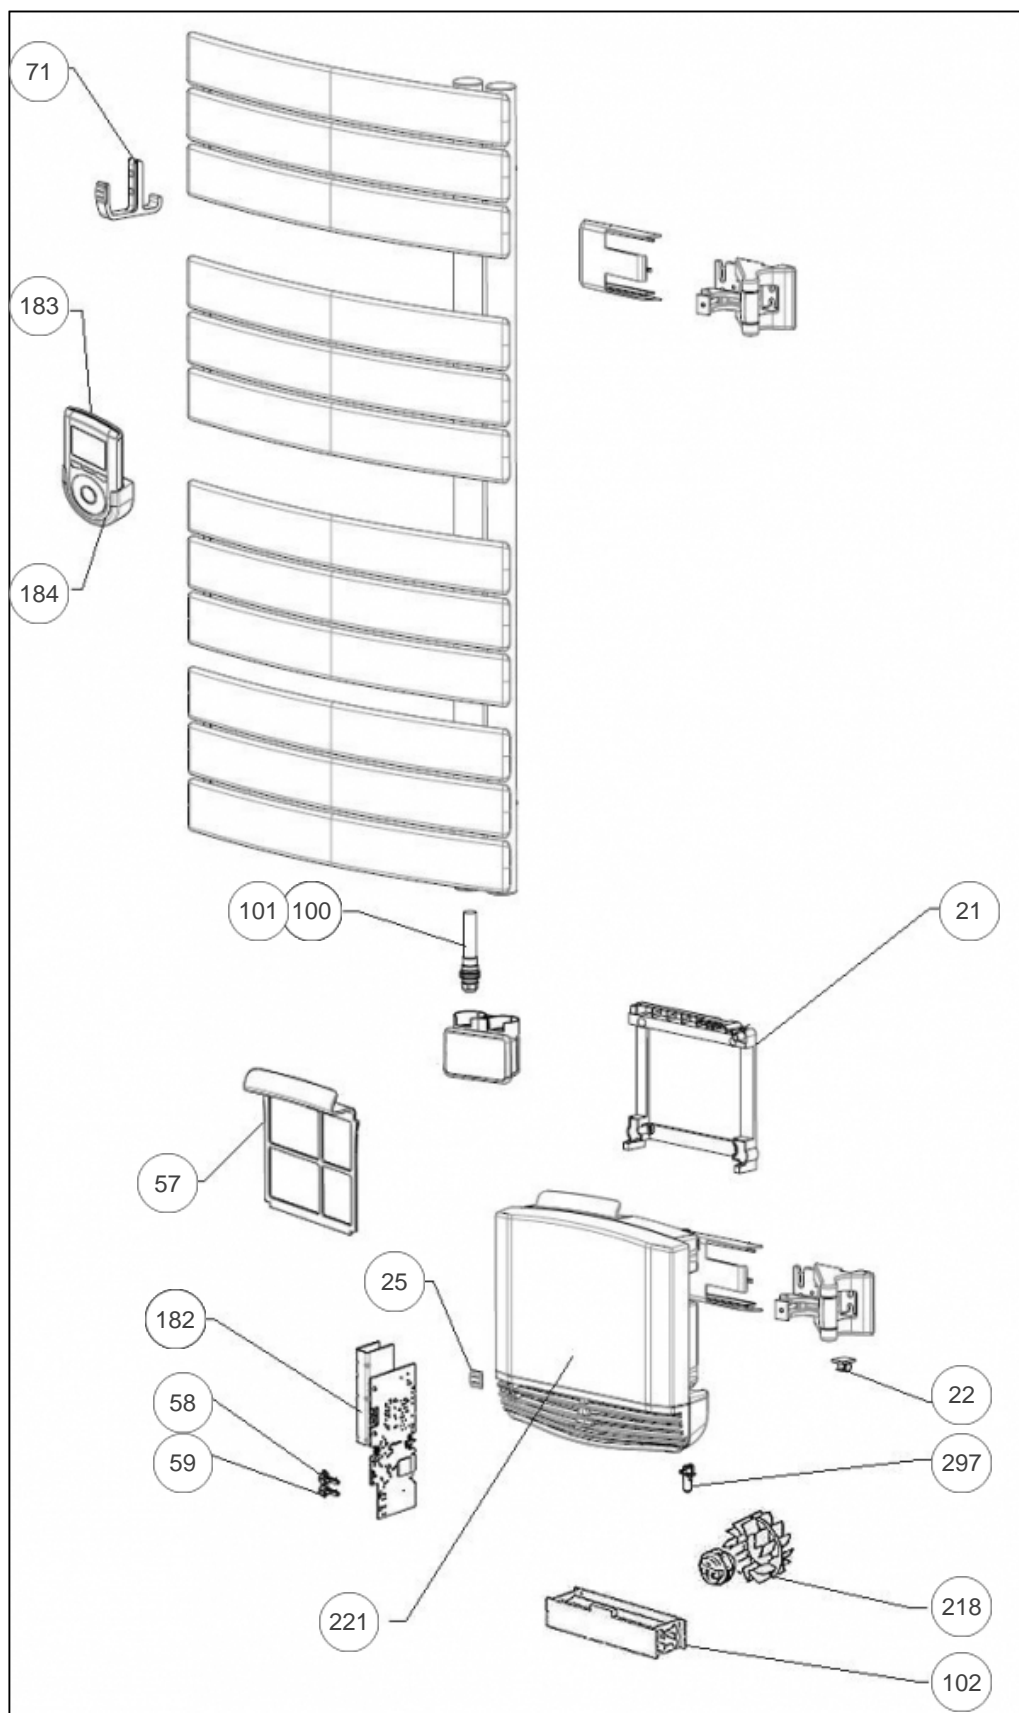

Atlantic Radiateurs & Eau Chaude Sanitaire

Produits

Référence	Nom	Lettre
802458	NEFERTITI MATD 1750W ROUGE	B

Pièces de couleur -> nous consulter

Paramètres

Référence	Puissance(W)	Lettre
802458	1750	B

Références

Repère	Libellé	B
21	SUPPORT MURAL BLOC VENTILATION	098351
22	PASSE CABLE CHARNIERE	094052
25	BUTEE ELASTOMERE	094056
57	FILTRE POUR BLOC VENTILATION	088104
58	BOUTON ON BLOC VENTILATION	082211
59	BOUTON OFF BLOC VENTILATION	082212
71	KIT PATERE ROUGE MOD. PIVOTANT	094103
100	RESISTANCE PILOTEE 750W + JOINT	086405
101	CABLE TP/THERMOSTAT PVCD PIVD/FIX GRIS	083609
102	RESISTANCE 1000W POUR BLOC VENTILATION	086407
182	CARTE ELECT. SEULE LPO MO/D 1750W PROG.8	087260
183	COMMANDE DIGITALE ATLANTIC + SUPPORT	087977
184	SUPPORT COMMANDE DEPORTEE	098350
218	ENSEMBLE MOTEUR + HELICE	088067
221	BLOC VENTILATION (SANS CARTE REGULATION)	088103
297	SONDE BLOC VENTILATION	082093