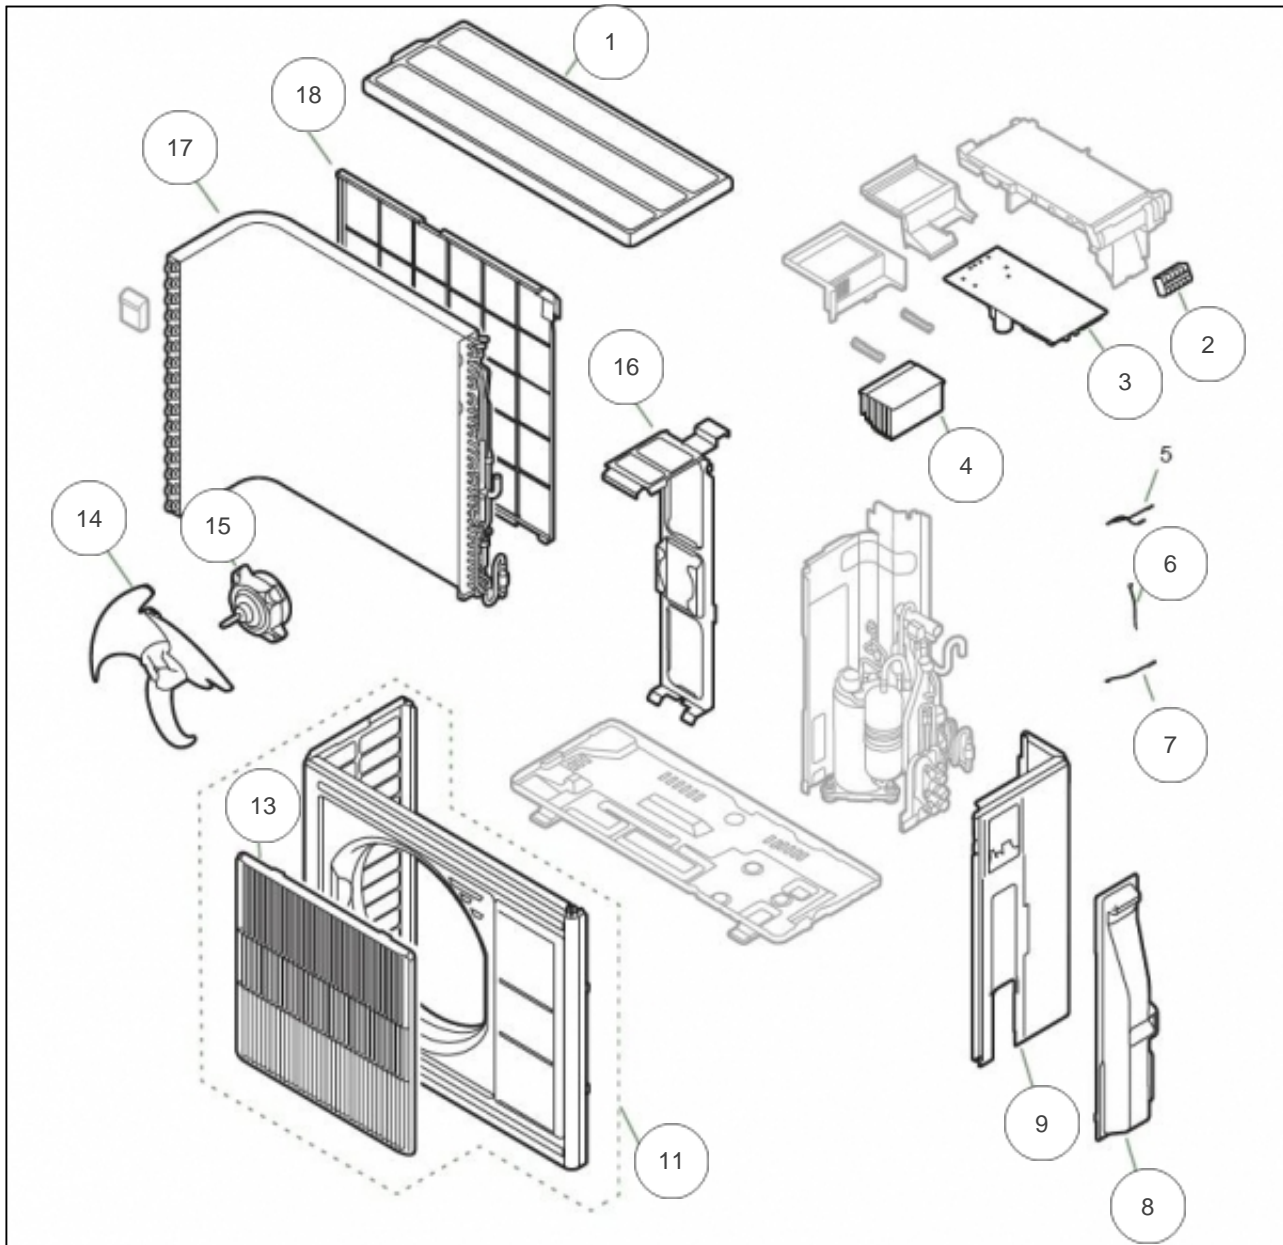

atlantic Pompes à Chaleur et Chaudières

Produits

Référence	Nom	Lettre
700228	WOYA080KLT	

HABILLAGE

Références

Repère	Libellé	
1	TOIT	169339
2	BORNIER DE RACCORDEMENT	169307
3	CARTE DE REGULATION	169340
4	RADIATEUR	169341
6	SONDE EXTERIEURE	169311
7	SONDE ECHANGEUR	169312
8	COUVERCLE	169343
9	COTE DROIT	169344
11	FACADE	169345
13	GRILLE DE PROTECTION	169316
14	HELICE	169317
15	MOTEUR	169318
16	SUPPORT MOTEUR	169346
17	ECHANGEUR DE CHALEUR	169347
18	FACE ARRIERE	169348

COMPRESSEUR

Références

Repère	Libellé	
01	KIT FONCTIONNEMENT	169270
50	COMPRESSEUR	169322
51	VANNE DIRECTIONNELLE	169323
52	PRESSOSTAT	169325
53	CAPTEUR DE PRESSION	169324
54	BOBINE VANNE DIRECTIONNELLE	169326
55	BOBINE DETENDEUR	169327
56	ENSEMBLE DETENDEUR	169328
57	RACCORD FRIGORIFIQUE LIQUIDE	169329
58	RACCORD FRIGORIFIQUE GAZ	169330
59	SONDE COMPRESSEUR	169331
60	SUPPORT DE SONDE	169332
61	ISOLANT	169333
62	ISOLANT	169349
63	ISOLANT	169336
64	ISOLANT	169337
65	ISOLANT	169338