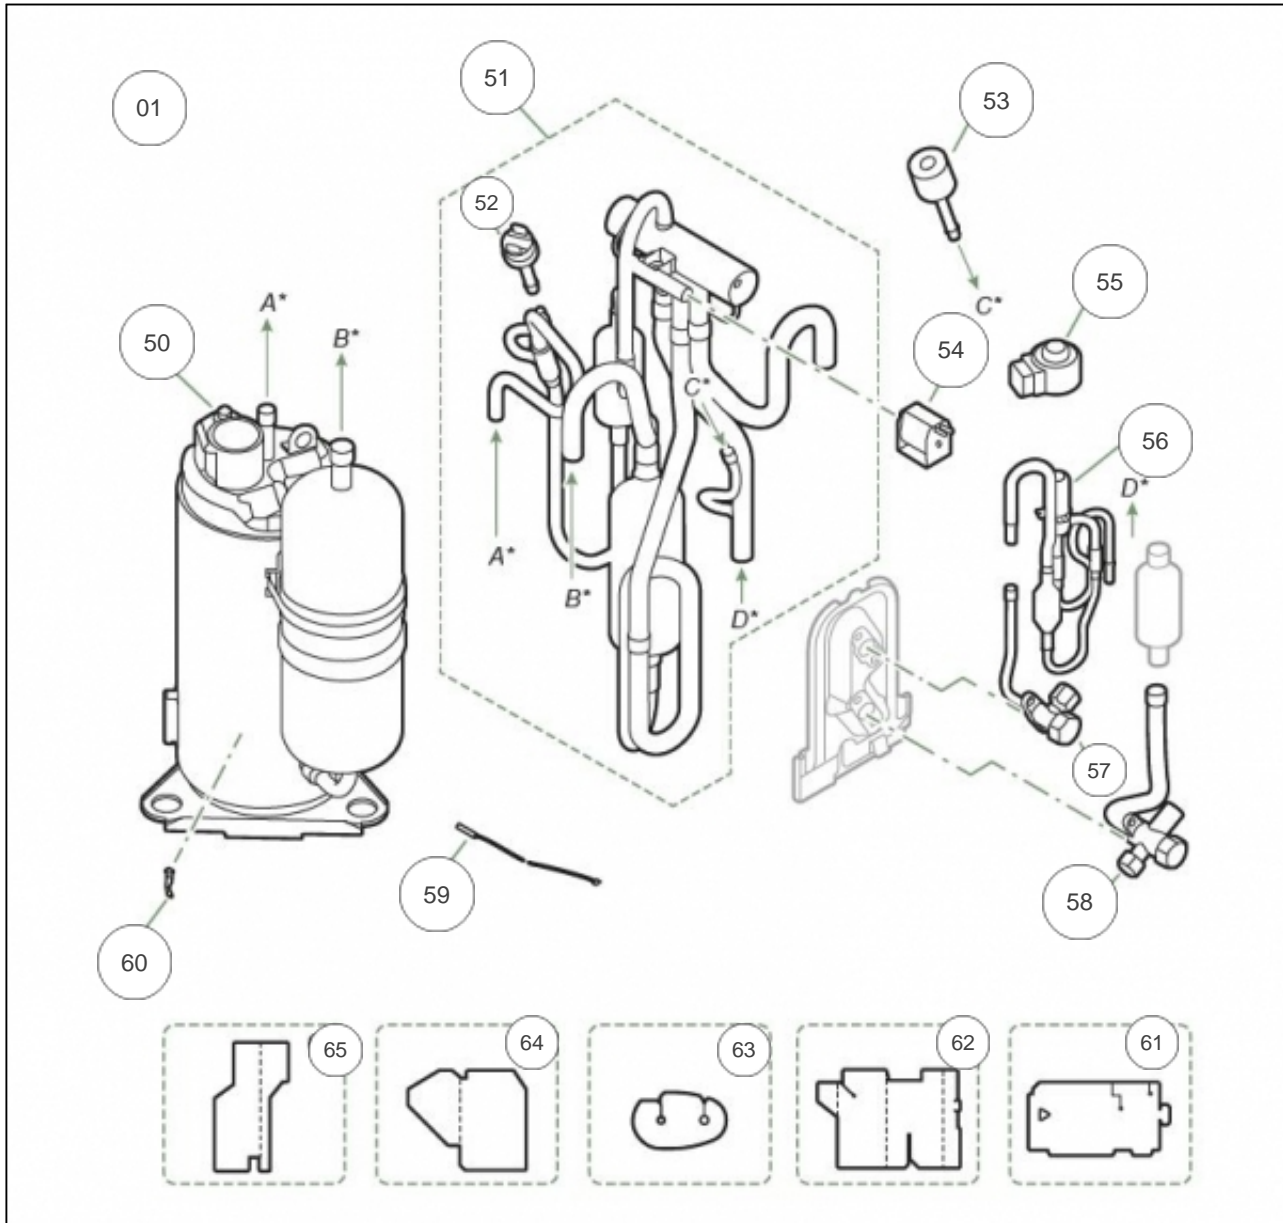

atlantic Pompes à Chaleur et Chaudières

Produits

Référence	Nom	Lettre
700228	WOYA080KLT	

HABILLAGE

Références

Repère	Libellé	
1	TOIT	169339
2	BORNIER DE RACCORDEMENT	169307
3	CARTE DE REGULATION	169340
4	RADIATEUR	169341
6	SONDE EXTERIEURE	169311
7	SONDE ECHANGEUR	169312
8	COUVERCLE	169343
9	COTE DROIT	169344
11	FACADE	169345
13	GRILLE DE PROTECTION	169316
14	HELICE	169317
15	MOTEUR	169318
16	SUPPORT MOTEUR	169346
17	ECHANGEUR DE CHALEUR	169347
18	FACE ARRIERE	169348

COMPRESSEUR

Références

Repère	Libellé	
01	KIT FONCTIONNEMENT	169270
50	COMPRESSEUR	169322
51	VANNE DIRECTIONNELLE	169323
52	PRESSOSTAT	169325
53	CAPTEUR DE PRESSION	169324
54	BOBINE VANNE DIRECTIONNELLE	169326
55	BOBINE DETENDEUR	169327
56	ENSEMBLE DETENDEUR	169328
57	RACCORD FRIGORIFIQUE LIQUIDE	169329
58	RACCORD FRIGORIFIQUE GAZ	169330
59	SONDE COMPRESSEUR	169331
60	SUPPORT DE SONDE	169332
61	ISOLANT	169333
62	ISOLANT	169349
63	ISOLANT	169336
64	ISOLANT	169337
65	ISOLANT	169338