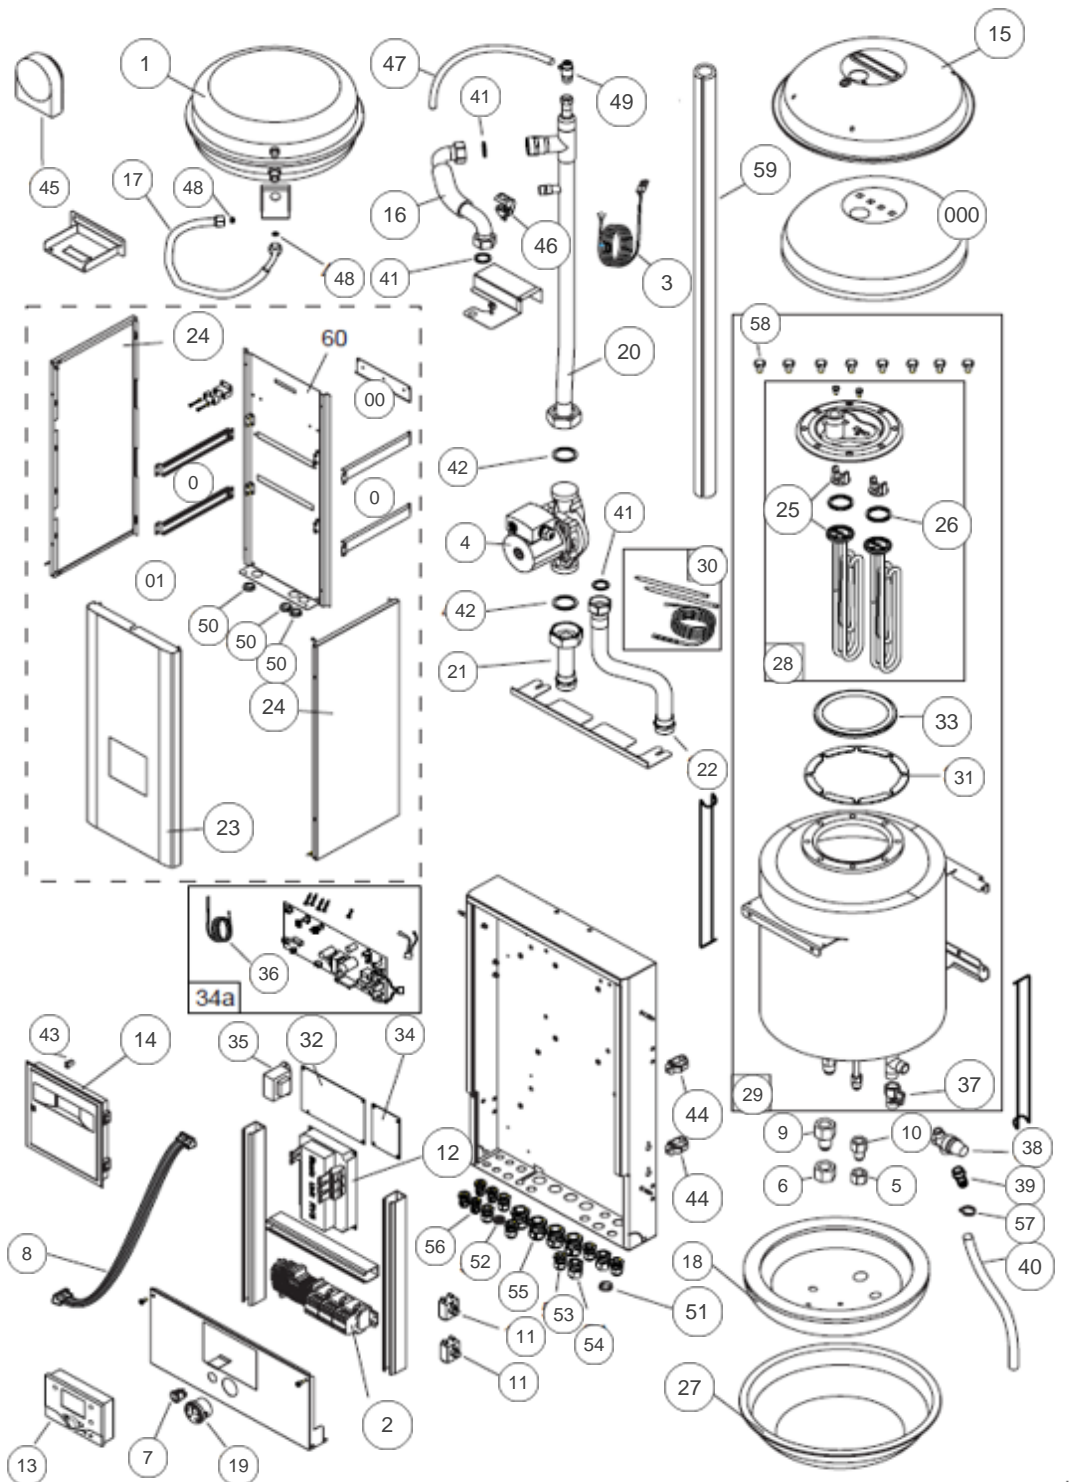

atlantic Pompes à Chaleur et Chaudières

Produits

Référence	Nom	Lettre
023109	MODULE HYDRAULIQUE S6	F

Paramètres

Référence	Puissance(KW)	Couleur	Lettre
023109	6,5	Blanc	F

Module hydraulique

32 (197165)

34 (197166) ⇒ 22/09/2011

35 (181006)

34a (909152)

22/09/2011 ⇒ * * *

Références

Repère	Libellé	F
*	KIT CARTE INTERFACE <i>APRES LE 22/09/11 NUM SERIE 002310900920000</i> <i>APRES NUM SERIE 002310900920000</i>	909152
*	FAISCEAU COMMUNICATION CARTE 3 EN 1 <i>APRES LE 22/09/11 NUM SERIE 002310900920000</i> <i>APRES NUM SERIE 002310900920000</i>	109686
*	FAISCEAU RACCORD CARTE 3 EN 1 <i>APRES LE 22/09/11 NUM SERIE 002310900920000</i> <i>APRES NUM SERIE 002310900920000</i>	109697
0	POIGNEE HAB ARRIERE	246408
000	ISOLANT CALOTTE	141088
00	DOSSERET	256119
01	VIS METAUX H 5X10	189701
1	VASE EXPANS 8L D330	188211
2	BORNIER DE RACCORDEMENT	106469
3	FAISCEAU SONDE DEPART	109508
4	CIRCULATEUR	109946
5	ECROU FLARE 1/4	122670
6	ECROU FLARE 1/2	122672
7	INTERRUPTEUR BIPOLAIRE ROND	139252
8	NAPPE RACCORDEMENT 1M	153012
9	REDUCTION FLARE 5/8-1/2	164643
10	REDUCTION FLARE 3/8-1/4	164644
11	THERMOSTAT SECU 90°	178986
12	REGULATEUR PAC S	979012
13	BOITIER INTERFACE SANS LOGO	102167
14	VOLET+CADRE	977057
15	CAPOT DE BALLON	112748
16	FLEXIBLE DEPART BALLON	132228
17	FLEXIBLE DE VASE	132229
18	ISOLANT INFERIEUR	141087
19	MANOMETRE	149989
20	TUYAUTERIE DEPART BALLON	184032
21	TUYAUTERIE DE DEPART	184033
22	TUYAUTERIE DE RETOUR	184034