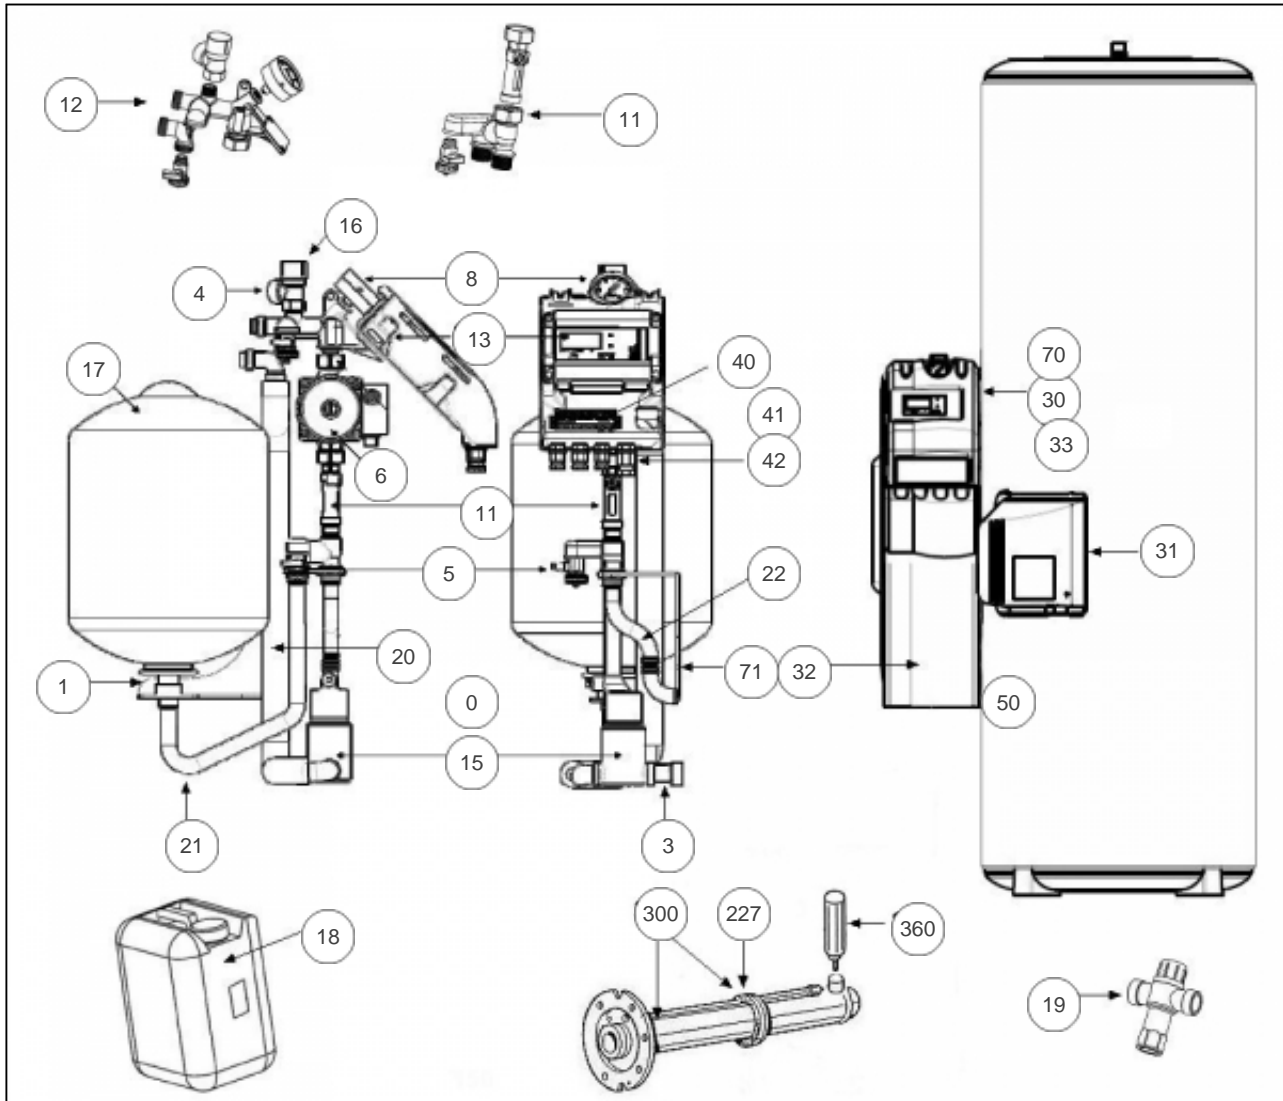

### Produits

Référence	Nom	Lettre
896063	BALLON EQUIPE H 300 SOLERIO CLASSIC	A

### Paramètres

Référence	Puissance(W)	Tension (V)	Capacité/Largeur	Lettre
896063	-	-	300	A

1426A

## Références

Repère	Libellé	A
0	POCHETTE JOINTS STATION	029168
1	RACCORD + ECROU VASE D'EXPANSION	029167
3	RACCORD DEBULLEUR FEMELLE 3/4	029186
4	TUBE EVACUATION SOUPAPE	029163
5	CLAPET ENTREE ET SORTIE VANNE 1/2	029213
6	CIRCULATEUR	029185
8	MANOMETRE + JOINTS CUIVRE	029215
11	DEBIMETRE	029161
12	STATION HYDRAULIQUE PARTIE SUP	029160
13	REGULATION TEC SOLAIRE EG	029250
15	DEBULLEUR STATION SOLAIRE	029232
16	SOUPAPE DE SECURITE	029214
17	VASE EXPANSION 18L	029162
18	GLYCOL (-30C) EN BIDON DE 10L	029219
19	MITIGEUR THERMOSTATIQUE RELIANCE 3/4M	029233
20	TUBE RETOUR CAPTEUR	029164
21	TUBE RACCORD VASE D'EXPANSION	029165
22	FLEXIBLE SORTIE SERPENTIN	029166
30	BOITIER TEC SOLAIRE	022439
31	CAPOT LATERALE A CHARNIERES	022331
32	HABILLAGE ISOLATION STATION CLASSIC	022451
33	CAPOT TEC SOLAIRE	022442
40	BORNIER SOLAIRE SANS PILOTAGE	026094
41	FAISCEAU 2 SONDAS (ECS + RETOUR CAPTEUR)	026097
42	SONDE CTN CHAUDIERE (HYDRO)	026096
50	ENTRETOISE 75MM STATION	029169
70	SUPPORT ACCROCHAGE REGULATION	022431
71	SUPPORT ACCROCHAGE STATION	022432
227	JOINT A LEVRE	399062
300	PORTE BOUGIE + JOINT	399219
360	ANODE	399204