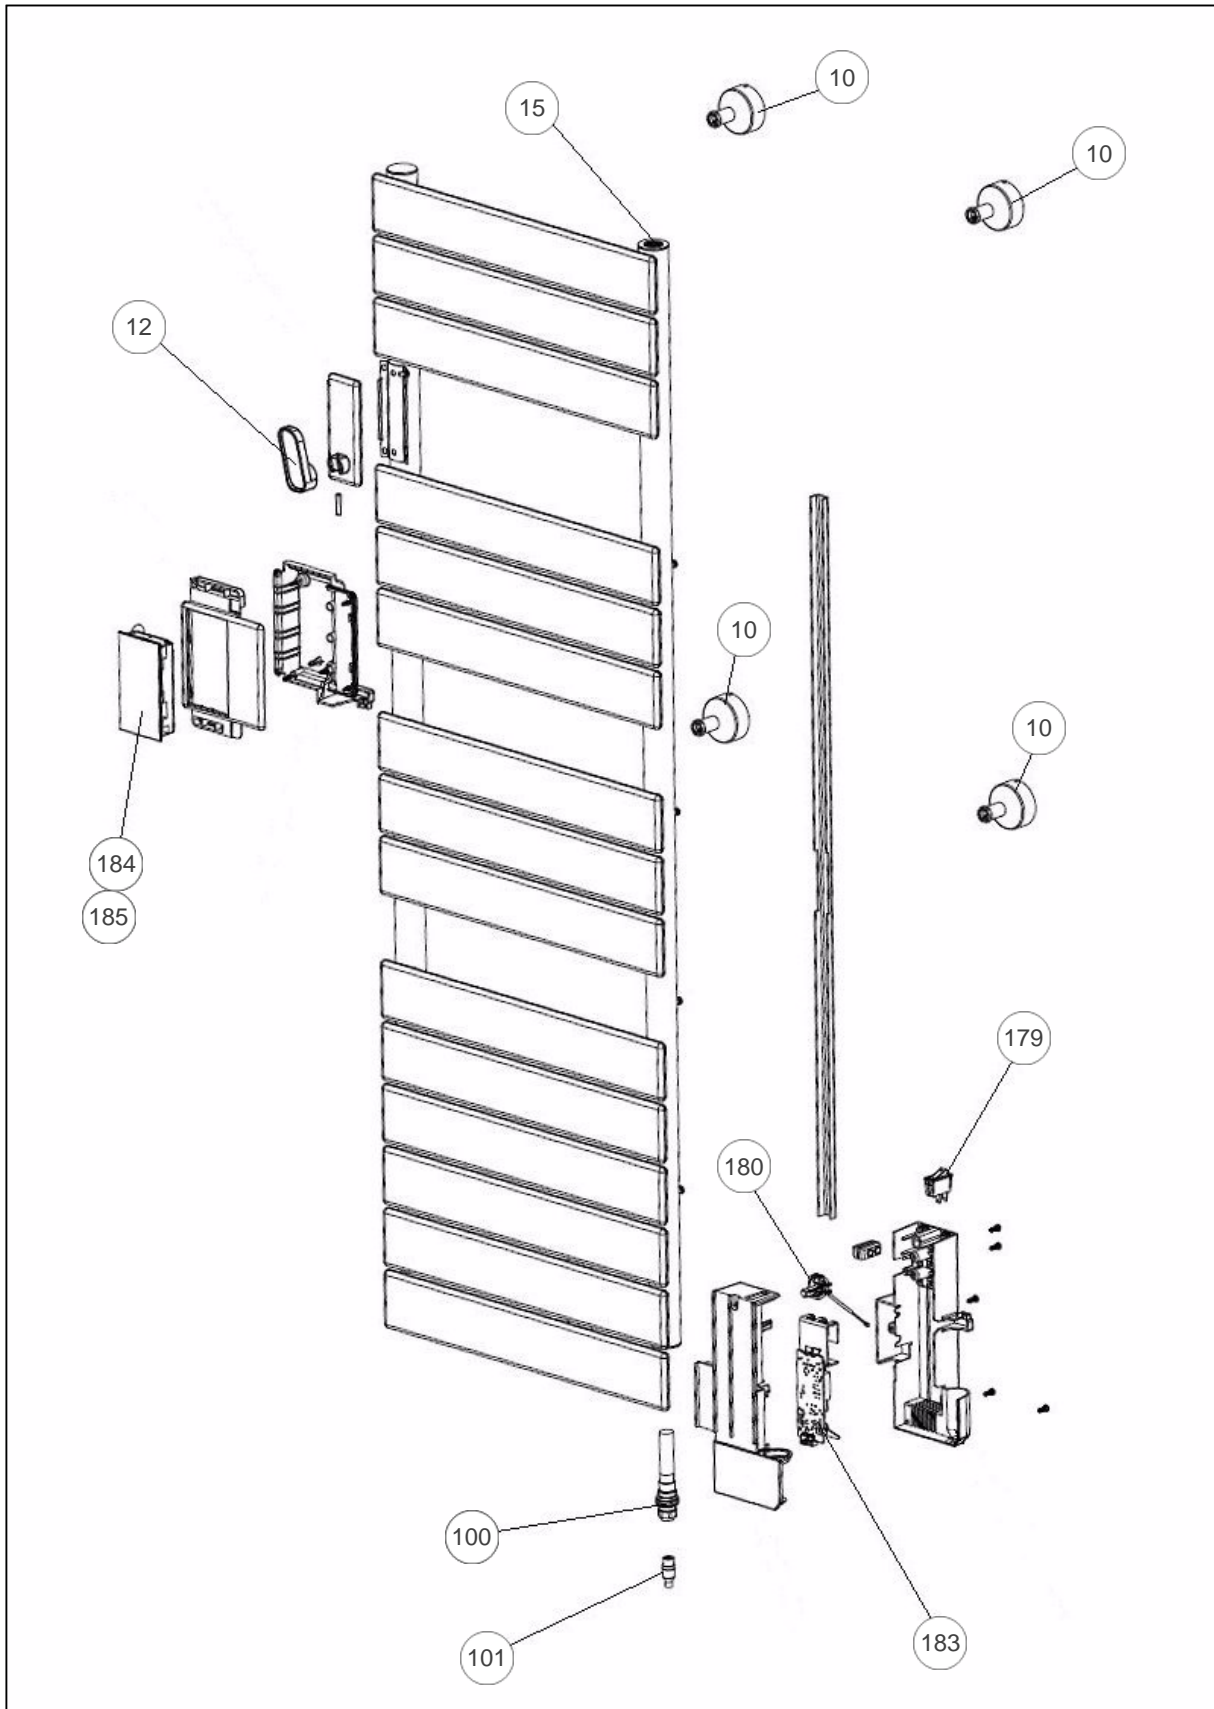

Atlantic Radiateurs & Eau Chaude Sanitaire

Produits

Référence	Nom	Lettre
861924	ADELIS DIGIT ETROIT 0500W ANTH	A

Pièces couleurs -> Nous consulter

Références

Repère	Libellé	A
10	KIT FIXATIONS MURALES LONG ANTHRACITE	098901
12	KIT PATERE + VIS	098897
15	PURGEUR AIR AUTOMATIQUE	091705
100	RESISTANCE PILOTEE 500W + JOINT	086404
101	FILERIE RESISTANCE	083777
179	KIT INTERRUPTEUR + CACHE	083486
180	SONDE DE TEMPERATURE	083692
183	CARTE DE PUISSANCE U0700432	089163
184	COMMANDE DIGITALE NOIRE PROG 85	089217
185	NAPPE LIAISON CDE DIGIT - PUISS	083778