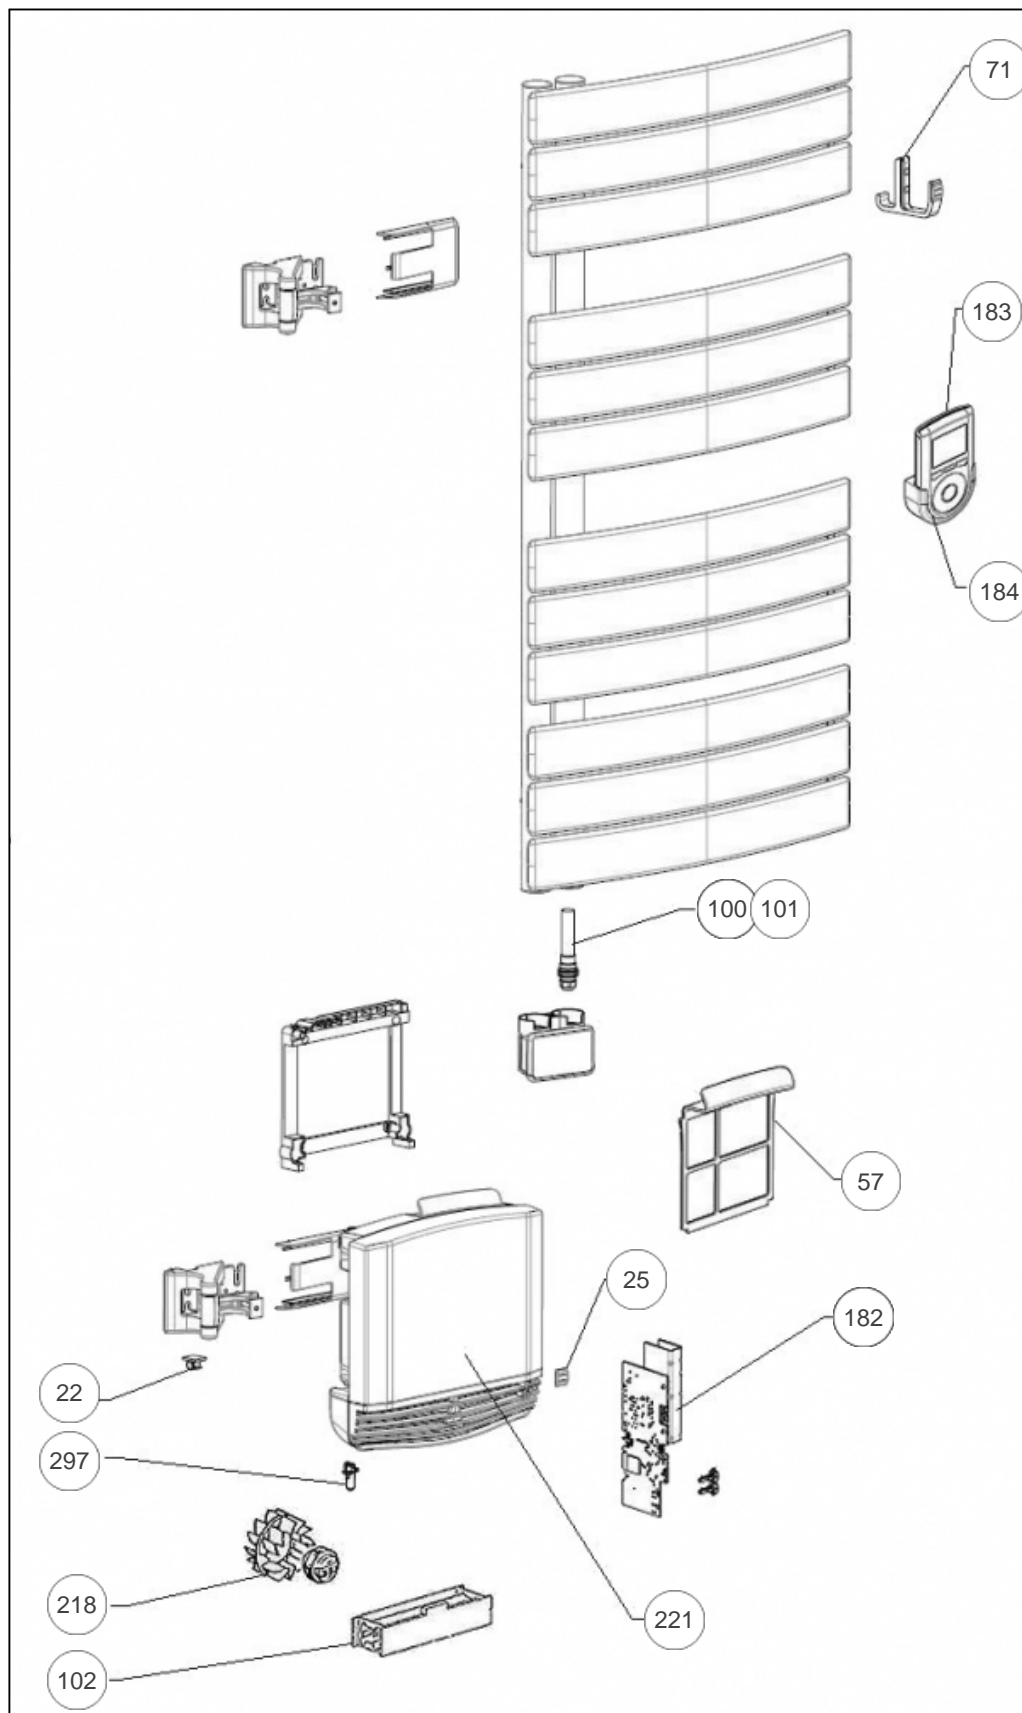

Atlantic Radiateurs & Eau Chaude Sanitaire

Produits

Référence	Nom	Lettre
802048	NEFERTITI MATG 1500W GRAIN CUIR	A

Pièces de couleur -> nous consulter

Paramètres

Référence	Puissance(W)	Lettre
802048	1500	A

Références

Repère	Libellé	A
22	PASSE CABLE CHARNIERE	094052
25	BUTEE ELASTOMERE	094056
57	FILTRE POUR BLOC VENTILATION GRIS	088107
71	KIT PATERE GRAIN DE CUIR MOD. PIVOTANT	094107
100	RESISTANCE PILOTEE 500W + JOINT	086404
101	CABLE TP/THERMOSTAT PVCD PIVG GRIS	083611
102	RESISTANCE 1000W POUR BLOC VENTILATION	086407
182	CARTE ELECT. SEULE LPO PIVG 1500W PROG10	087262
183	COMMANDE DIGITALE ATLANTIC + SUPPORT	087977
184	SUPPORT COMMANDE DEPORTEE	098350
218	ENSEMBLE MOTEUR + HELICE	088067
221	BLOC VENTILATION GRIS + FILTRE PIV.G	088119
297	SONDE BLOC VENTILATION	082093