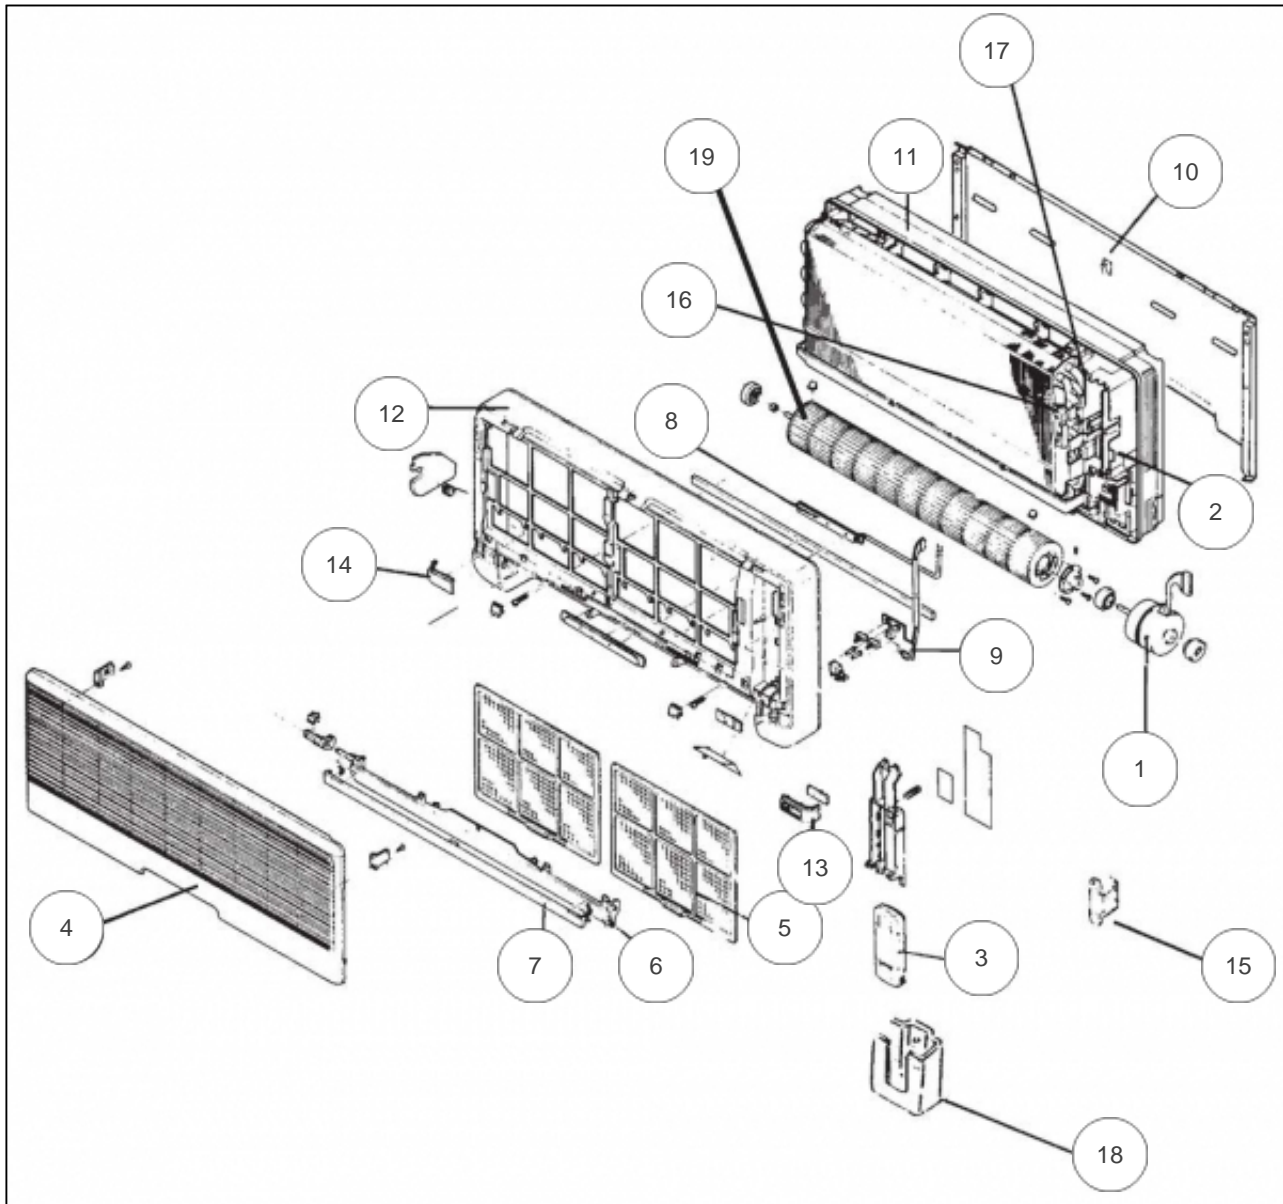

atlantic Climatisation et Ventilation

Produits

Référence	Nom	Lettre
836412	ASY12REF-W	

Références

Repère	Libellé	
1	MOTEUR VENTILATION	899002
2	PLATINE REGULATION	899008
3	TELECOMMANDE IR	899011
4	FACADE AVANT ASY7À12A/R	899012
5	FILTRE	899013
6	VOLET BAS	899015
7	VOLET	899016
8	VOYANTS DE SIGNALISATION	899017
9	PLATINE IR	899018
10	SUPPORT MURAL	899019
11	CORPS AVANT	899020
12	CORPS AVANT	899022
13	ANGLE DE FACADE DROIT	899024
14	ANGLE DE FACADE GAUCHE	899025
15	TRANSFORMATEUR	899305
16	SONDE REPRISE	899128
17	SONDE EVAPORATEUR	899129
18	SUPPORT TELECOMMANDE	899116
19	TURBINE	899199