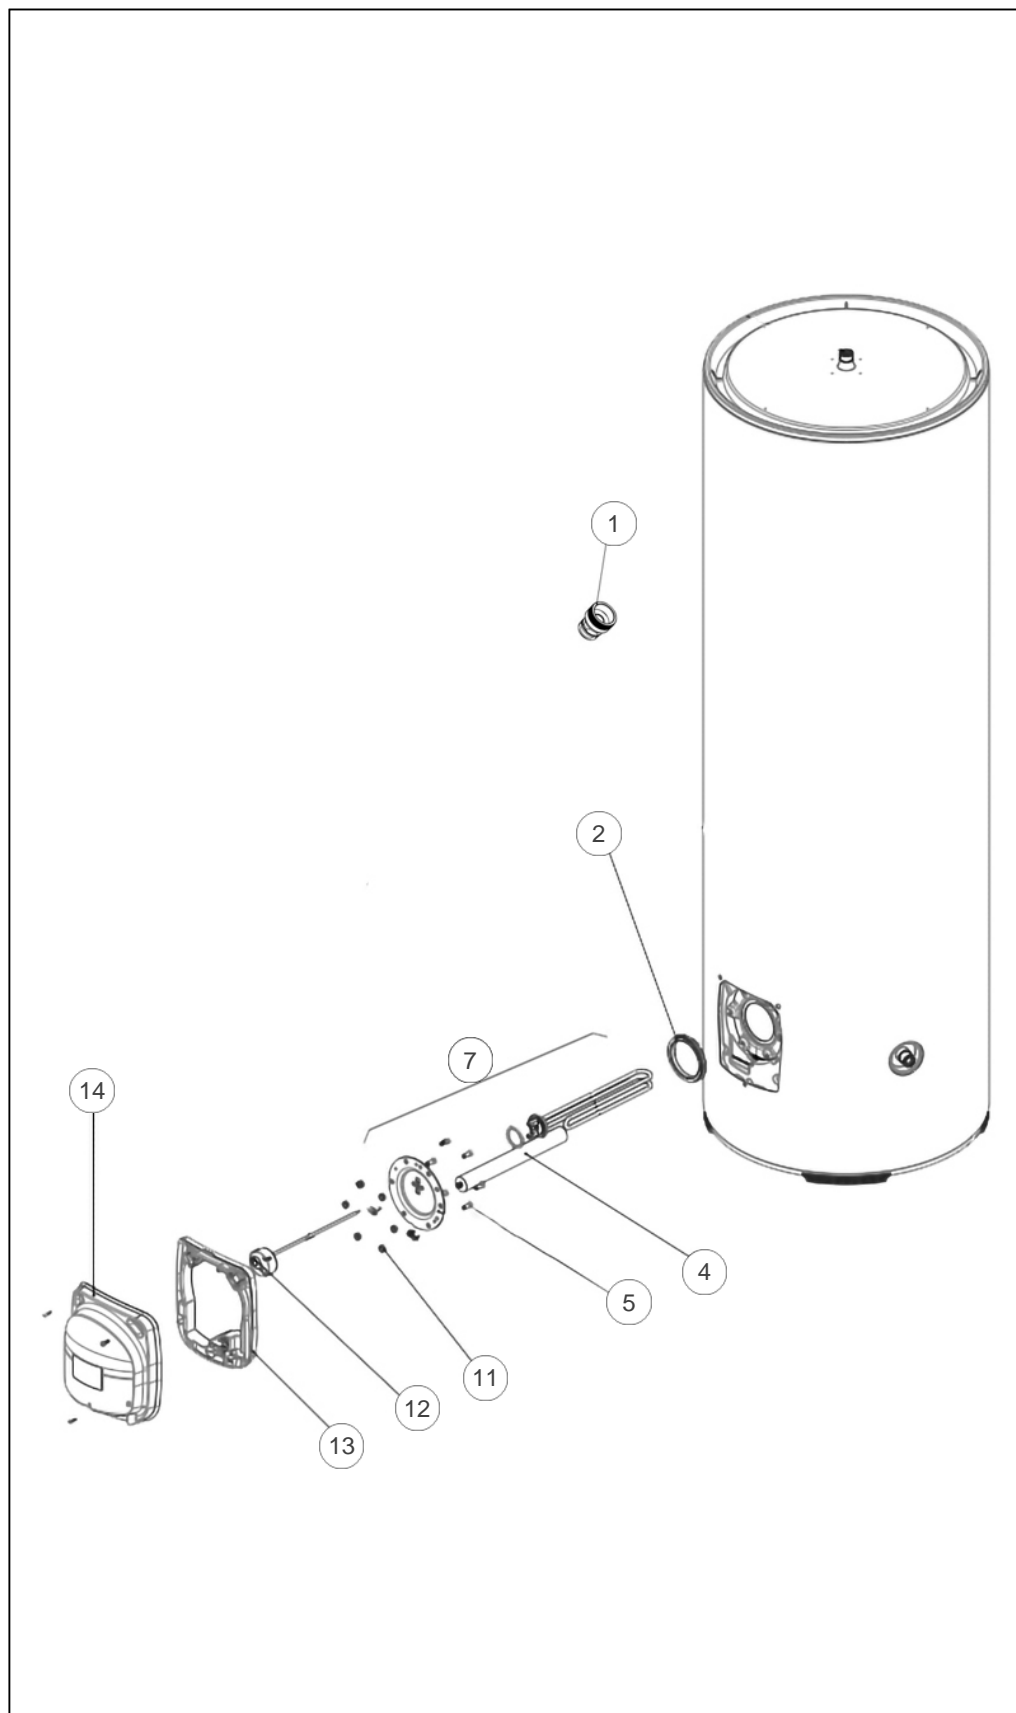

Atlantic Radiateurs & Eau Chaude Sanitaire

Produits

Référence	Nom	Lettre
022121	CHAUFFEO VS 200L 2200M	A

Paramètres

Référence	Capacité	Tension (V)	Poids (kg)	Hauteur (mm)	Largeur (mm)	Profondeur (mm)	Constante de refroidissement (K)	V ₁ (l/s)	Temps de chauffage (h)	Puissance (W)	Lettre
022121	200	230	47	1270	575	1.82	0.19	366	5h06	2200	A

Références

Repère	Libellé	A
1	RACCORD DIELECTRIQUE TOURNANT 20X27	026060
2	JOINT A LEVRE D.82MM	099060
5	VIS ANTI-ROTATION HM8 X1	026063
7	RESISTANCE BLINDEE 2200W 230V +JT +ANODE	099005
11	ECROU HM8 X1	026064
12	THERMOSTAT EMBROCHABLE L270	099043
13	CAPOT FIXE VS HZ	022987
14	CAPOT MOBILE VS HZ	022986