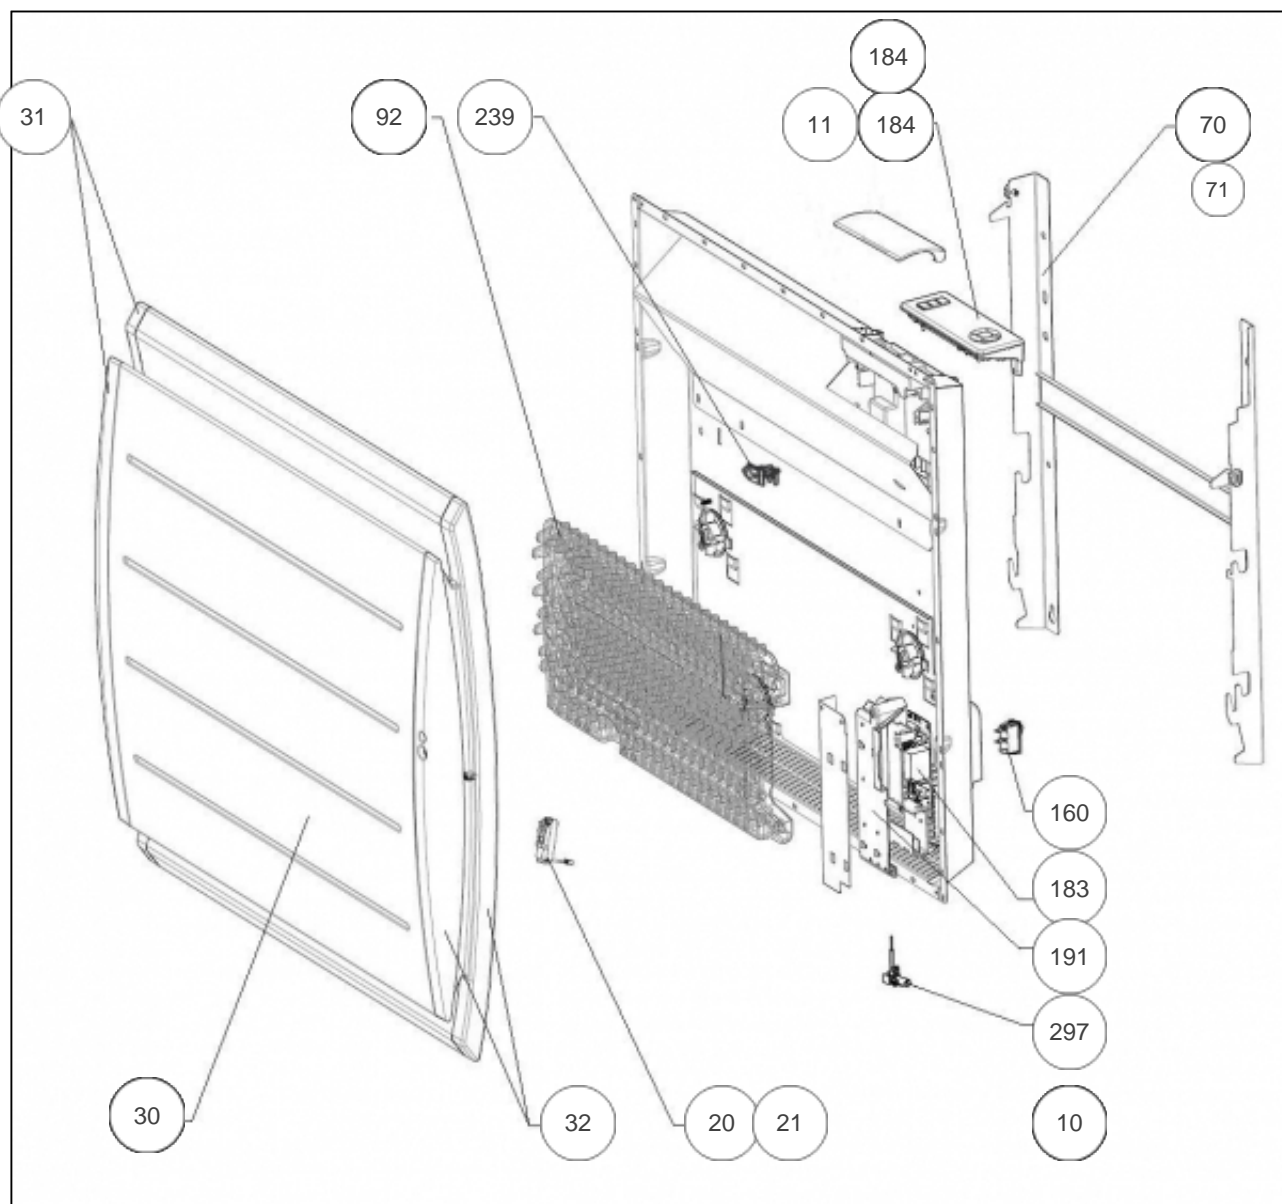

Atlantic Radiateurs & Eau Chaude Sanitaire

Produits

Référence	Nom	Lettre
507144	MARADJA PI CONNECTE H 0750W GRIS	A

Références

Repère	Libellé	A
10	FAISCEAU ELECTRIQUE IR4GHD 750W	082260
11	LIAISON ELECTRIQUE IHM	082267
20	BOITIER + CELLULE (DAP 0)	087180
21	CABLE BOITIER DIGIT. / CELLULE	083332
30	FACADE MARADJA H 750W GRIS	097724
31	PLASTRON GAUCHE GRIS	093177
32	PLASTRON DROIT GRIS	093176
70	SUPPORT MURAL 750W GRIS	098460
71	VERROU NOIR POUR SUPPORT MURAL	098451
92	CORPS DE CHAUFFE FONTE 580W + SUPPORTS (COEF.1)	086339
160	INTERRUPTEUR + CORDON ALIM NOIR	082395
183	CARTE DE PUISSANCE U0-53-2703 <i>Si avant-before 17.27, remplacer boitier de commande (version depuis-since 17.27) et écran 091897</i>	087374
184	BOITIER COMMANDE DIGITAL I2G PROG177 <i>avant-before 17.27</i>	088228
184	BOITIER COMMANDE DIGIT I2G GRIS PROG177 <i>depuis-since 17.27</i>	088449
191	BOITIER DE PUISS. SANS CARTE + COUV NOIR	091435
239	LIMITEUR DE TEMPERATURE 105 DEGRES	699924
297	SONDE THERMOSTAT LG240MM	083055
298	ECRAN DE SONDE <i>depuis-since 17.27</i>	091897