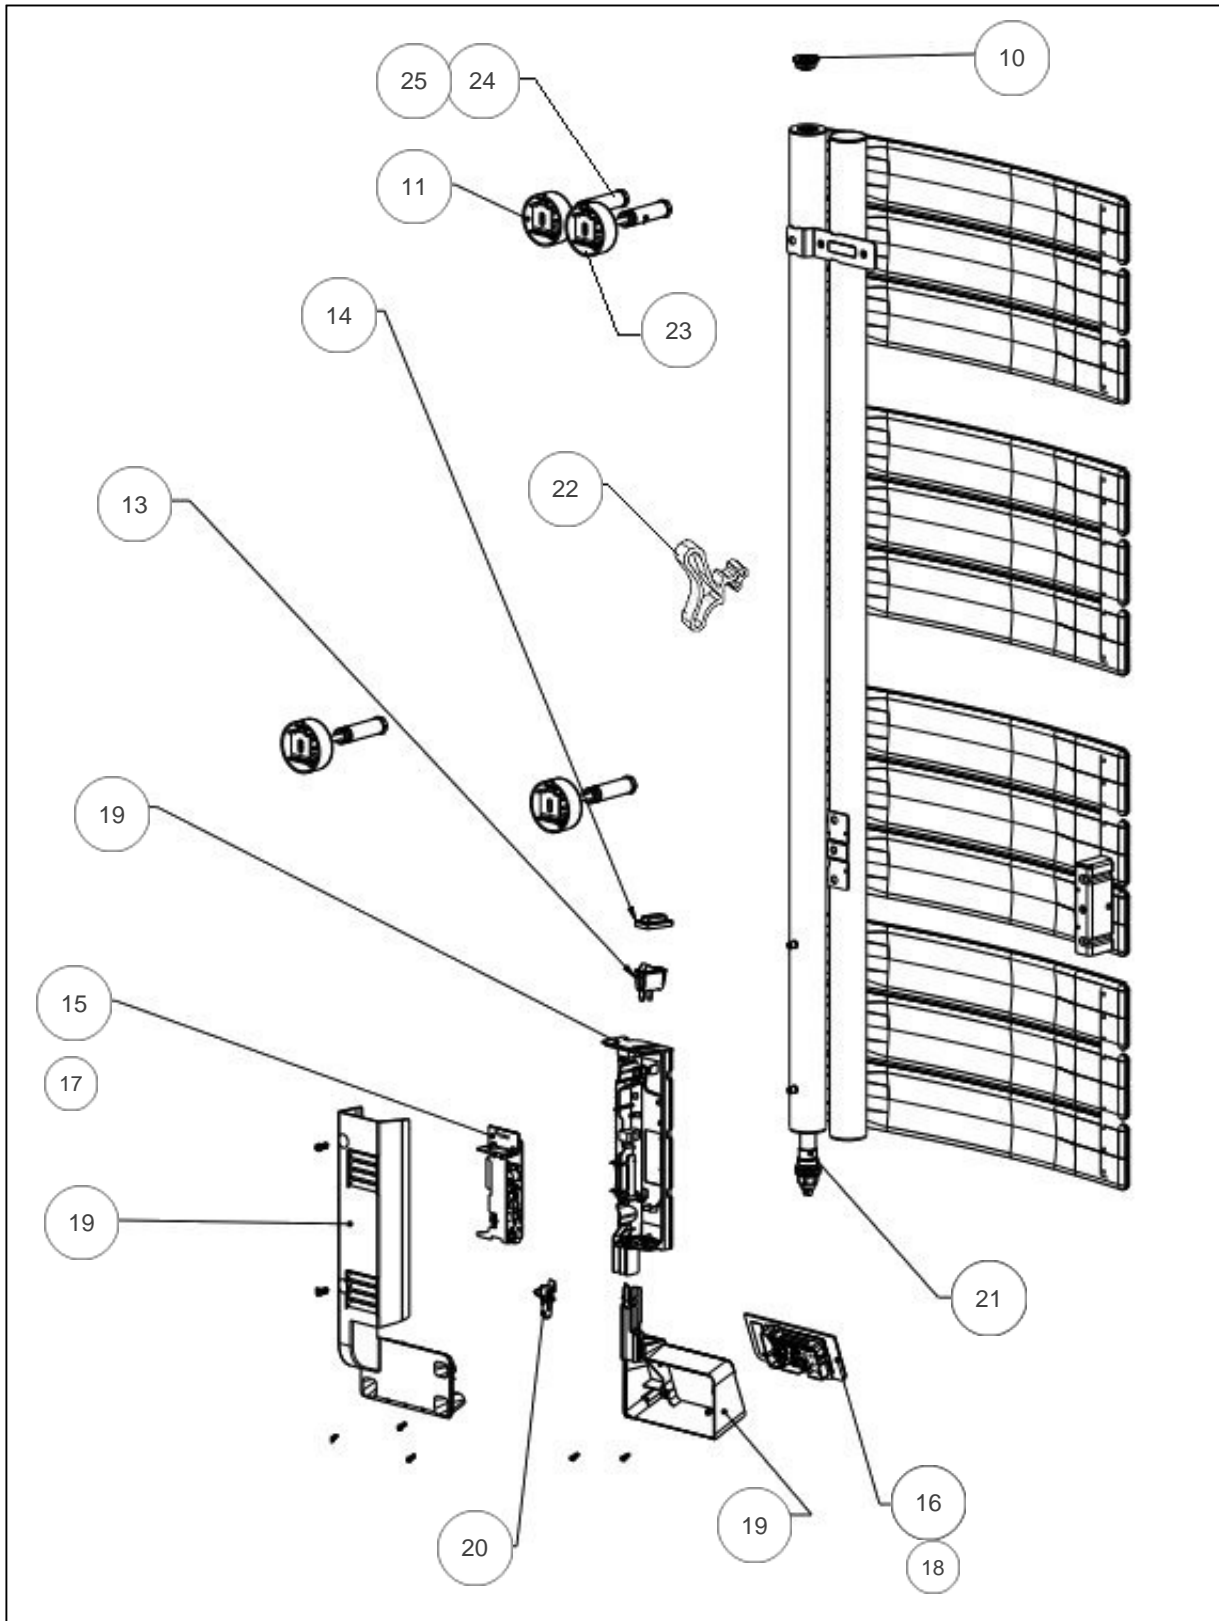

Atlantic Radiateurs & Eau Chaude Sanitaire

Produits

Référence	Nom	Lettre
852559	NEFERTITI DIGIT ETROIT MATD 0500W ROUGE	A

Paramètres

Référence	Puissance(W)	Lettre
852559	500	A

Références

Repère	Libellé	A
10	PURGEUR D AIR 1/2	083456
11	FIXATIONS MURALES (CROCHETS, VIS)	098106
13	INTERRUPTEUR	082025
14	CACHE INTERRUPTEUR	083374
15	CARTE DE PUISSANCE	088418
16	COMMANDE DIGITALE IC1 PROG 84	088481
17	FAISCEAU PUISSANCE IC1	083457
18	FAISCEAU BOITIER DE COMMANDE	083458
19	BOITIER PLASTIQUE SANS CARTE ROUGE PASSI	091543
20	SONDE DE TEMPERATURE	088462
21	RESISTANCE 500W IC1 HTC + JOINT	086553
22	KIT PATERE ETROIT-MIXTE ROUGE	094095
23	CACHE FIXATION MURALE X4 ROUGE	091584
24	ENTRETOISE LONGUE X4 ROUGE	098628
25	VIS M4 HEXAGONALE (X1)	098574