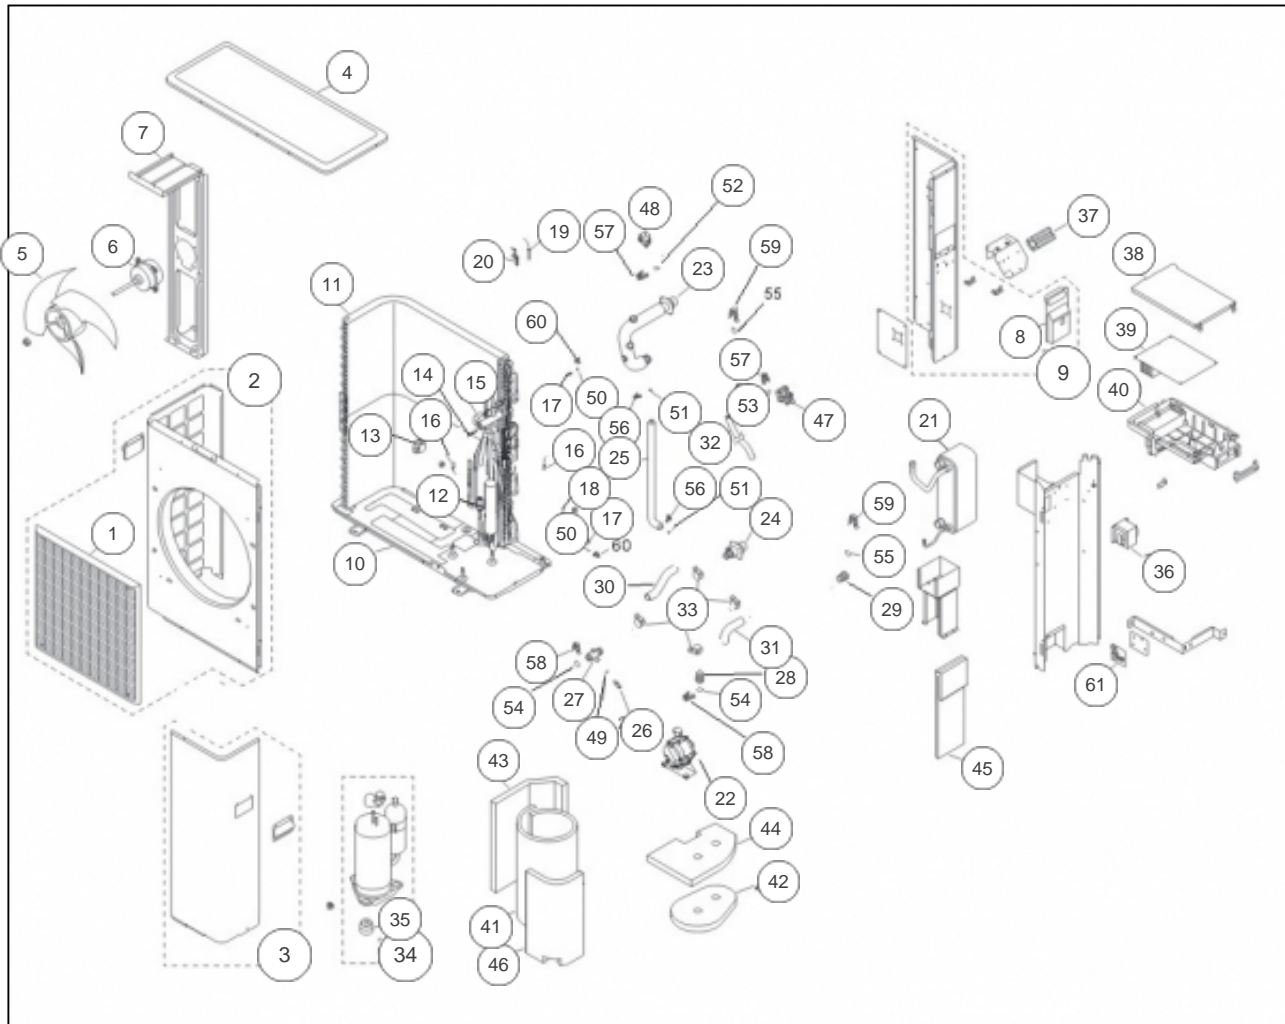

atlantic Pompes à Chaleur et Chaudières

Produits

Référence	Nom	Lettre
700127	AUREA 10	B

Références

Repère	Libellé	B
1	GRILLE	171933
2	FACADE GAUCHE	132651
3	FACADE DROITE	132534
4	COUVERCLE	111325
5	HELICE	171554
6	MOTEUR	150338
7	SUPPORT MOTEUR	174513
8	CAPOT	111446
9	ENSEMBLE PANNEAU ARRIERE	132509
10	DESSOUS	120178
11	CONDENSEUR	171505
12	VANNE EXPANSION	150345
13	BOBINE VANNE D EXPANSION	106142
14	VANNE 4 VOIES	150342
15	BOBINE V4V	106141
16	SONDE	198663
17	SONDE	198662
18	SONDE	198664
19	SONDE	198659
20	SUPPORT SONDE EXTERIEURE	174515
21	ECHANGEUR	122063
22	CIRCULATEUR	107902
23	TUYAUTERIE	154104
24	CONNECTION RETOUR	110719
25	TUYAUTERIE BYPASS	154105
26	VANNE DE VIDANGE	150343
27	RACCORD TUYAUTERIE	164288
28	RACCORD TUYAUTERIE	164286
29	RACCORD TUYAUTERIE	164287
30	FLEXIBLE	183299
31	FLEXIBLE	183345
32	FLEXIBLE	183346
33	COLLIER	110637
34	COMPRESSEUR	171551

Références

Repère	Libellé	B
35	SILENT BLOC	174446
36	REACTOR	168017
37	BORNIER	106364
38	COUVERCLE BOITIER CARTE	102226
39	CARTE PRINCIPALE	102218
40	BOITIER CARTE	102225
41	ISOLANT	146130
42	ISOLANT	146131
43	ISOLANT	146132
44	ISOLANT	146133
45	ISOLANT	146136
46	ISOLANT	146139
47	SOUPAPE DE SURETE	174447
48	PURGEUR	159444
49	JOINT	142108
50	JOINT	142107
51	JOINT	142106
52	JOINT	142110
53	JOINT	142112
54	JOINT	142109
55	JOINT	142111
56	AGRAFE	110154
57	AGRAFE	110151
58	AGRAFE	110155
59	AGRAFE	110153
60	AGRAFE	110152
61	CARTE AFFICHEUR	102215