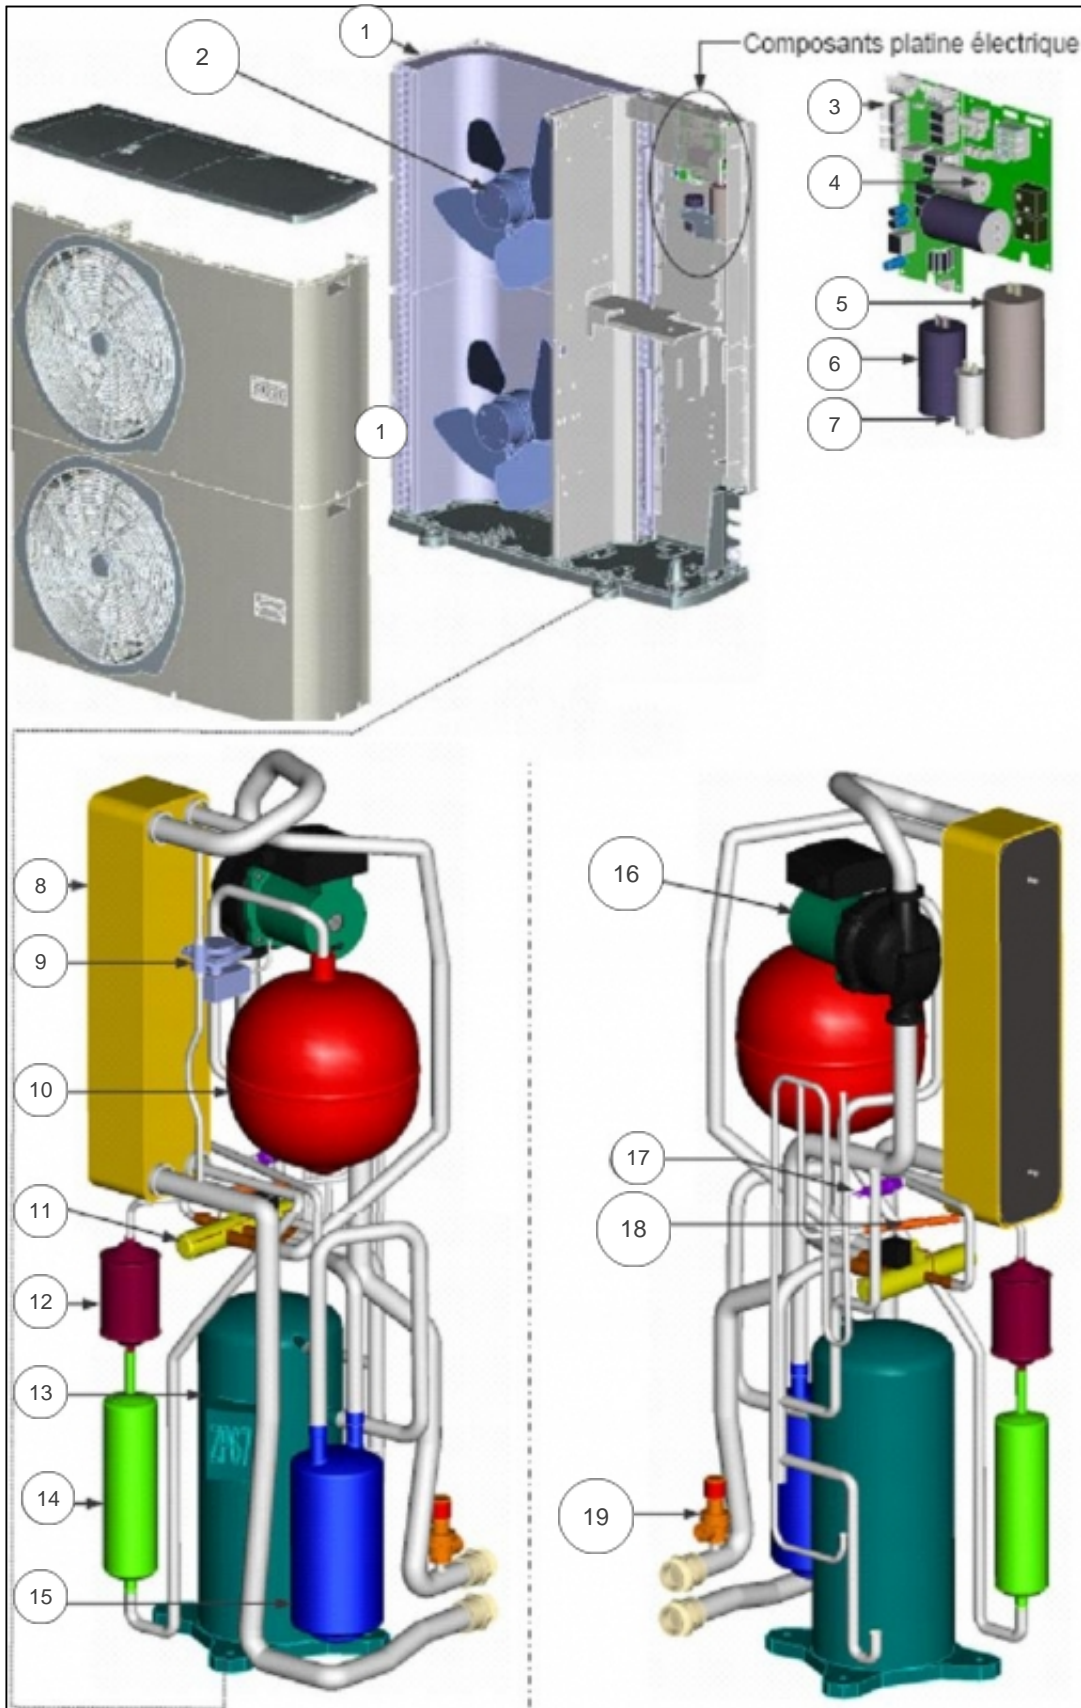

atlantic Pompes à Chaleur et Chaudières

Produits

Référence	Nom	Lettre
700402	AIREO 13 RLV	C

Paramètres

Référence	Couleur	Puissance(KW)	Lettre
700402	Blanche	13	C

11299664

Références

Repère	Libellé	C
	MONOPROPYLENE GLYCOL <i>Bidon de 20L. Le prix est au litre.</i>	150191
	MONOPROPYLENE GLYCOL	150191
	DEMARREUR POUR KIT DEM. PAC AIREO <i>Pour kit de démarrage 072090.</i>	071974
	KIT DE DEMARRAGE PROGRESSIF <i>Correspond au kit accessoire 700321.</i>	072090
	MAMELON L243GCU F/M 28-1 A SOUDER	072132
	FILERIE DEMARREUR / CARTE AIREO <i>Pour 324001 : kit PECS + ballon 300L</i>	072327

11395458

Références

Repère	Libellé	C
	CORPS DE VALVE	711455
	BOUCHON 7008719	711456
	OBUS 7008937	711457

11395596

Références

Repère	Libellé	C
	TELECOMMANDE R/O 8/10/13 R <i>Scotché sur le Rep 11.</i>	711403
	TELECOMMANDE R/O 8/10/13 R	711403
	PRESSOSTAT HP R/O 8/10/13 R	711428
	CORDON CHAUFFANT PAC AIREO	071714
	BOBINE VANNE 4 VOIES SAGINOMIYA	072060
	BOBINE VANNE 4 VOIES SAGINOMIYA <i>De la vanne 4 voies 072061.</i>	072060
	VANNE FILTRE FITERBALL	188194
1	BATTERIE EXTERIEURE CIAT 13RT2	711408
2	VENTILATEUR EXTERIEUR R/O 13 R	711441
3	CARTE DE REGULATION AIREO 2	071962
4	PLATINE ALIM. TRIPHASEE R/O 13 R	711402
5	CONDENSATEUR COMPRESSEUR 13RM2	711464
7	CONDENSATEUR COMPRESSEUR AIREO 2 - 13RM2	071969
9	PRESSOSTAT DIFFERENTIEL R/O 8/10/13 R	711404
10	VASE EXPANSION R/O 13 R	711439
11	VANNE 4 VOIES R/O 13 R SAGINOMIYA	072061
11	VANNE 4 VOIES R/O 13 R SAGINOMIYA <i>Sans la bobine. Réf bobine : 072060.</i>	072061
12	FILTRE DESHYDRATEUR R/O 8/13 R	711430
13	COMPRESSEUR R/O 13 R	711420
16	CIRCULATEUR AIREO 2 - 13RM2-13RT2	071963
17	SONDE SAV 25 DEG. 10KOHMS R/O 8/10/13 R	071973
19	SOUPAPE D EAU 4B 1/2 FXF R/O 8/10/13 R	711447