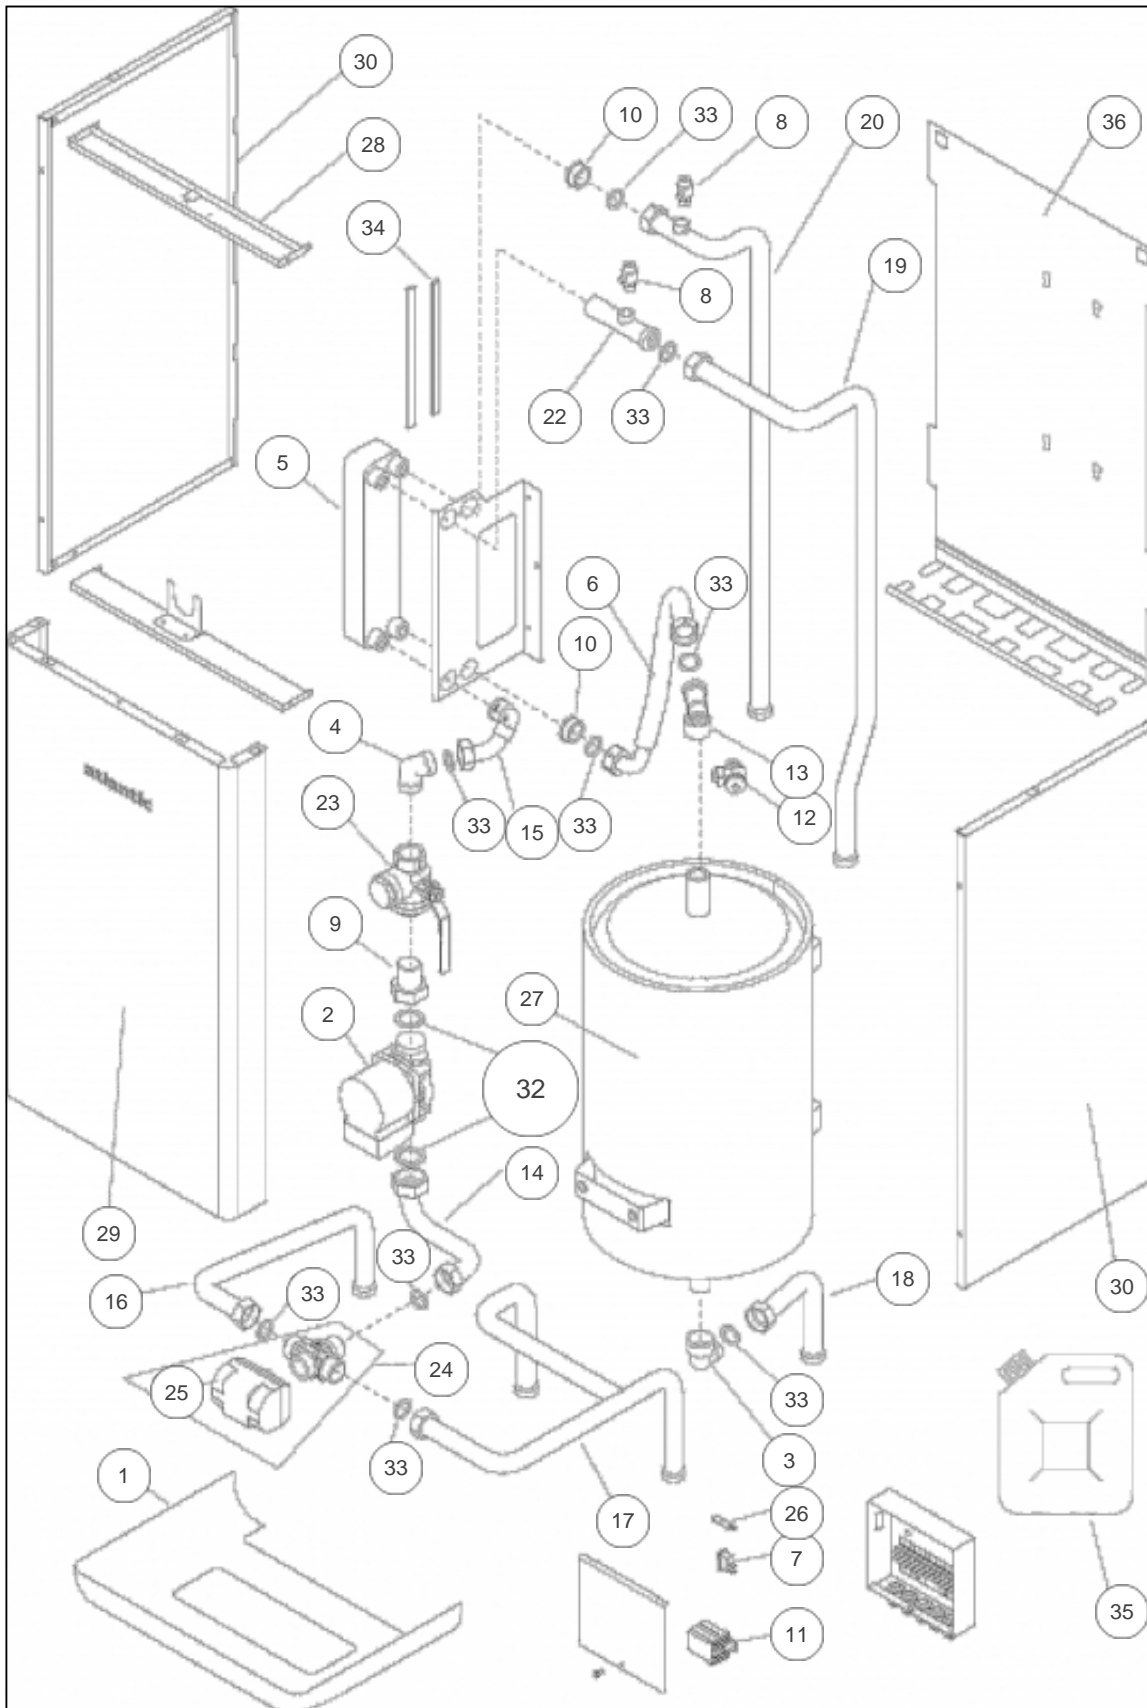

11395718

Références

Repère	Libellé	C
	SUPPORT BAL.MURAL70L <i>Patte de fixation habillage arrière.</i>	244402
	SUPPORT BAL.MURAL70L	244402
1	CACHE TUYAUTERIE	109330
2	CIRCULATEUR	109945
3	COUDE	111167
4	COUDE 94 G 26	111169
5	ECHANGEUR	112529
6	FLEXIBLE DEPART BAL	132227
7	INTERRUP B1031 C2291	139235
8	PURGEUR MANUEL 3/8	159422
9	RACCORD	164243
10	REDUCTION	164611
11	RELAIS+CLIPS 9724004	165706
12	ROBINET VIDANGE 1/2P	167702
13	TE LAITON 1MF 1/2F P	177535
14	TUYAU DEPART CIRCUL	183154
15	TUYAU DEPART ECHANG.	183155
16	TUYAU DEPART CHAUD.	183157
17	TUYAU RET.CHAUD&INST	183158
18	TUYAU RETOUR BALLON	183159
19	TUYAU DEPART INSTALL	183160
20	TUYAU DEPART PAC	183161
22	TUYAUTERIE RALLONGE	184020
23	VANNE FILTRE	188193
24	VANNE DIRECTIONNELLE	188197
25	MOTEUR VANNE	150315
26	VOYANT 240V ROUGE	191025
27	BALLON RLV AIREO	904539
28	ENTRETOISE RLV AIREO	209203
29	FACADE RLV AIREO	937237
30	COTE 5030810Z	912446
32	JOINT33X42CAOUTCHOUC	142728
33	JOINT	142735
34	JOINT SETECL 10X5 1M	142307