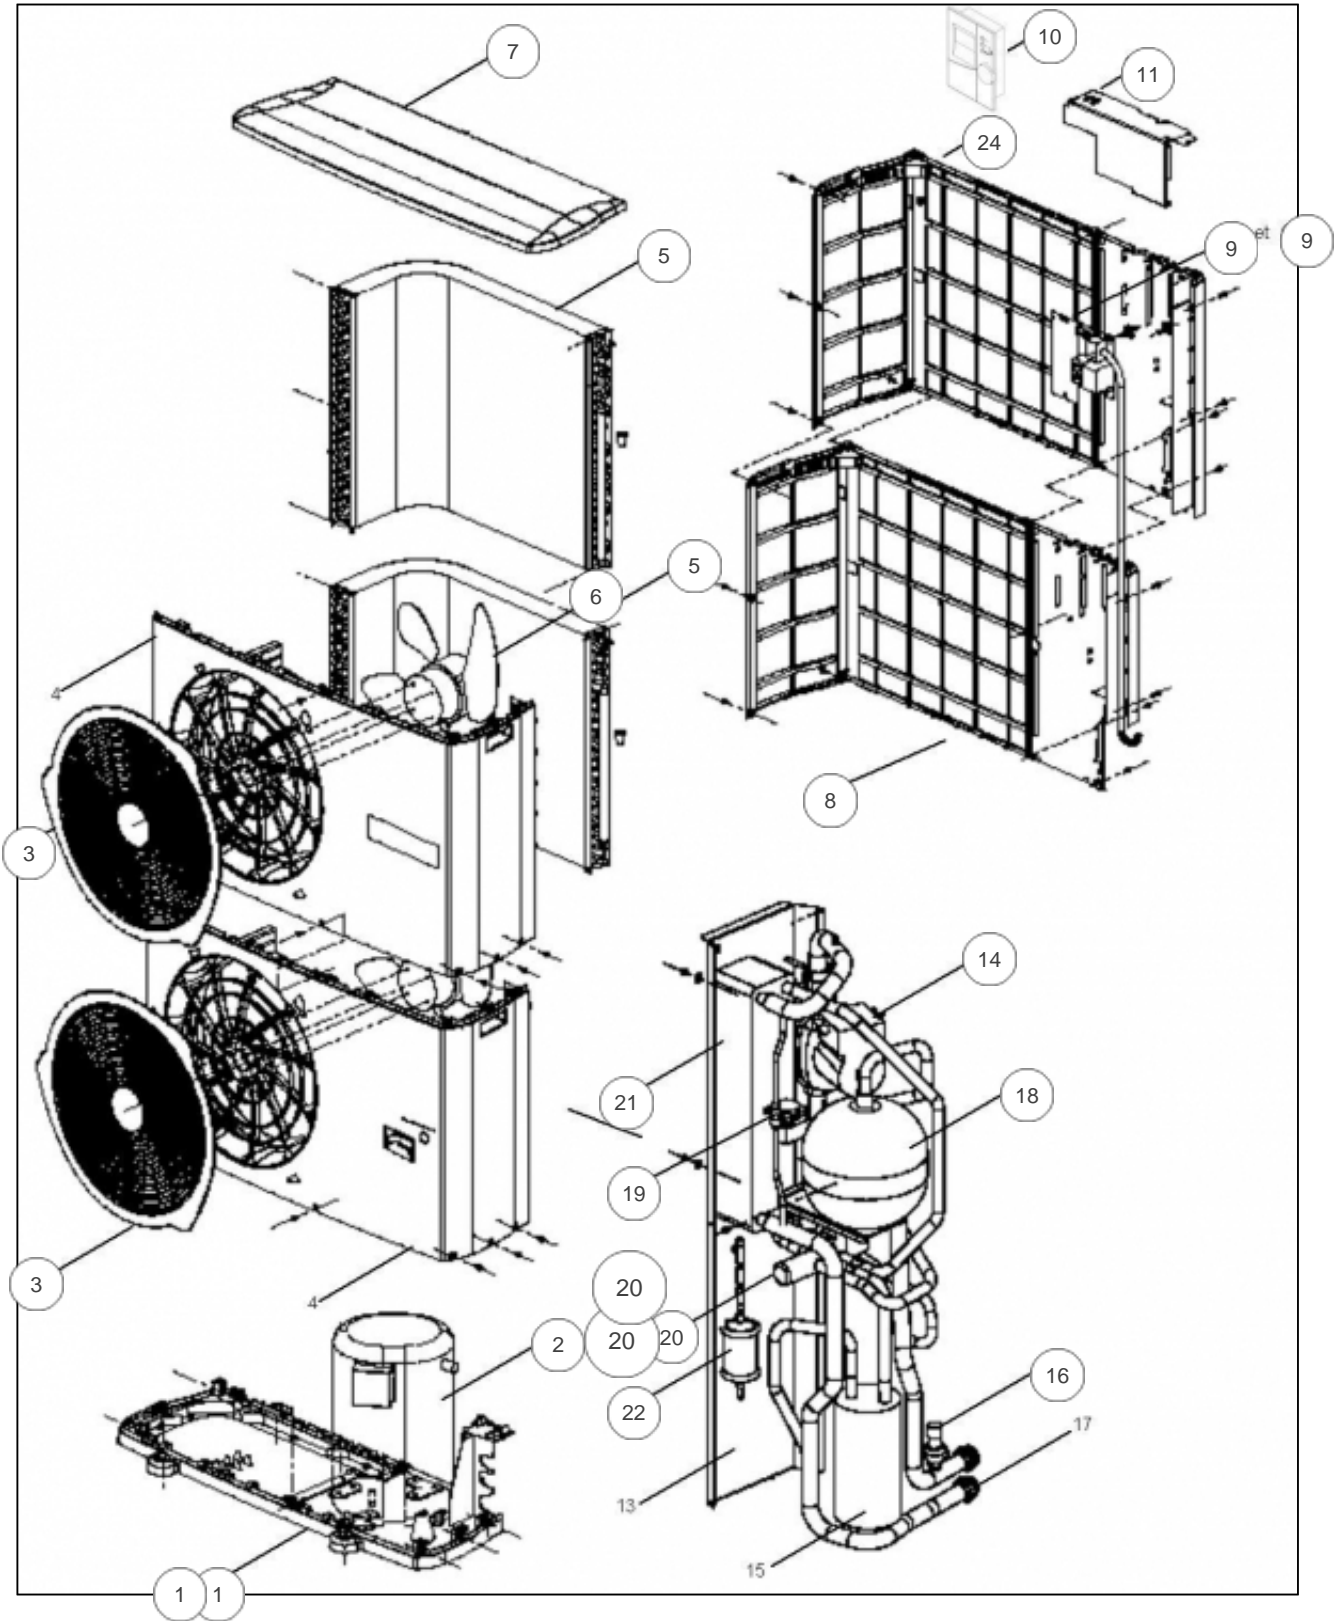

11395431

Références

Repère	Libellé	C
	VANNE FILTRE FITERBALL	188194
	PURGEUR MANUEL R/O <i>Présent à côté du circulateur.</i>	711458
	PURGEUR MANUEL R/O	711458
1	PANNEAU AVANT R/O 8/10/13 R	711446
1	PLATEFORME (BASE) AIREO 13 AVEC CHASSIS	072233
2	COMPRESSEUR R/O 13 R	711420
3	GRILLE DE SOUFFLAGE R/O 8/10/13 R	711427
5	BATTERIE EXTERIEURE CIAT 13RT2	711408
6	VENTILATEUR EXTERIEUR R/O 13 R	711441
7	TOIT R/O 8/10/13 R	711442
8	PANNEAU ARRIERE BAS R/O 8/10/13 R	711443
9	PLATINE ALIM. TRIPHASEE R/O 13 R	711402
9	CARTE DE REGULATION AIREO 2	071962
10	TELECOMMANDE R/O 8/10/13 R <i>Scotché sur le Rep 11.</i>	711403
10	TELECOMMANDE R/O 8/10/13 R	711403
11	CAPOT DE PROTECTION PLATINE AIREO	711451
14	CIRCULATEUR R/O 13 R	711417
16	SOUPAPE D EAU 4B 1/2 FXF R/O 8/10/13 R	711447
18	VASE EXPANSION R/O 13 R	711439
19	PRESSOSTAT DIFFERENTIEL R/O 8/10/13 R	711404
20	VANNE 4 VOIES R/O 13 R - SHF <i>Sans la bobine.</i>	711432
20	BOBINE VANNE 4 VOIES SAGINOMIYA	072060
20	BOBINE VANNE 4 VOIES SAGINOMIYA <i>De la vanne 4 voies 072061.</i>	072060
20	VANNE 4 VOIES R/O 13 R SAGINOMIYA	072061
20	VANNE 4 VOIES R/O 13 R SAGINOMIYA <i>Sans la bobine. Réf bobine : 072060.</i>	072061
21		711411
22	FILTRE DESHYDRATEUR R/O 8/13 R	711430
24	PANNEAU ARRIERE HAUT R/O 13 R	711444