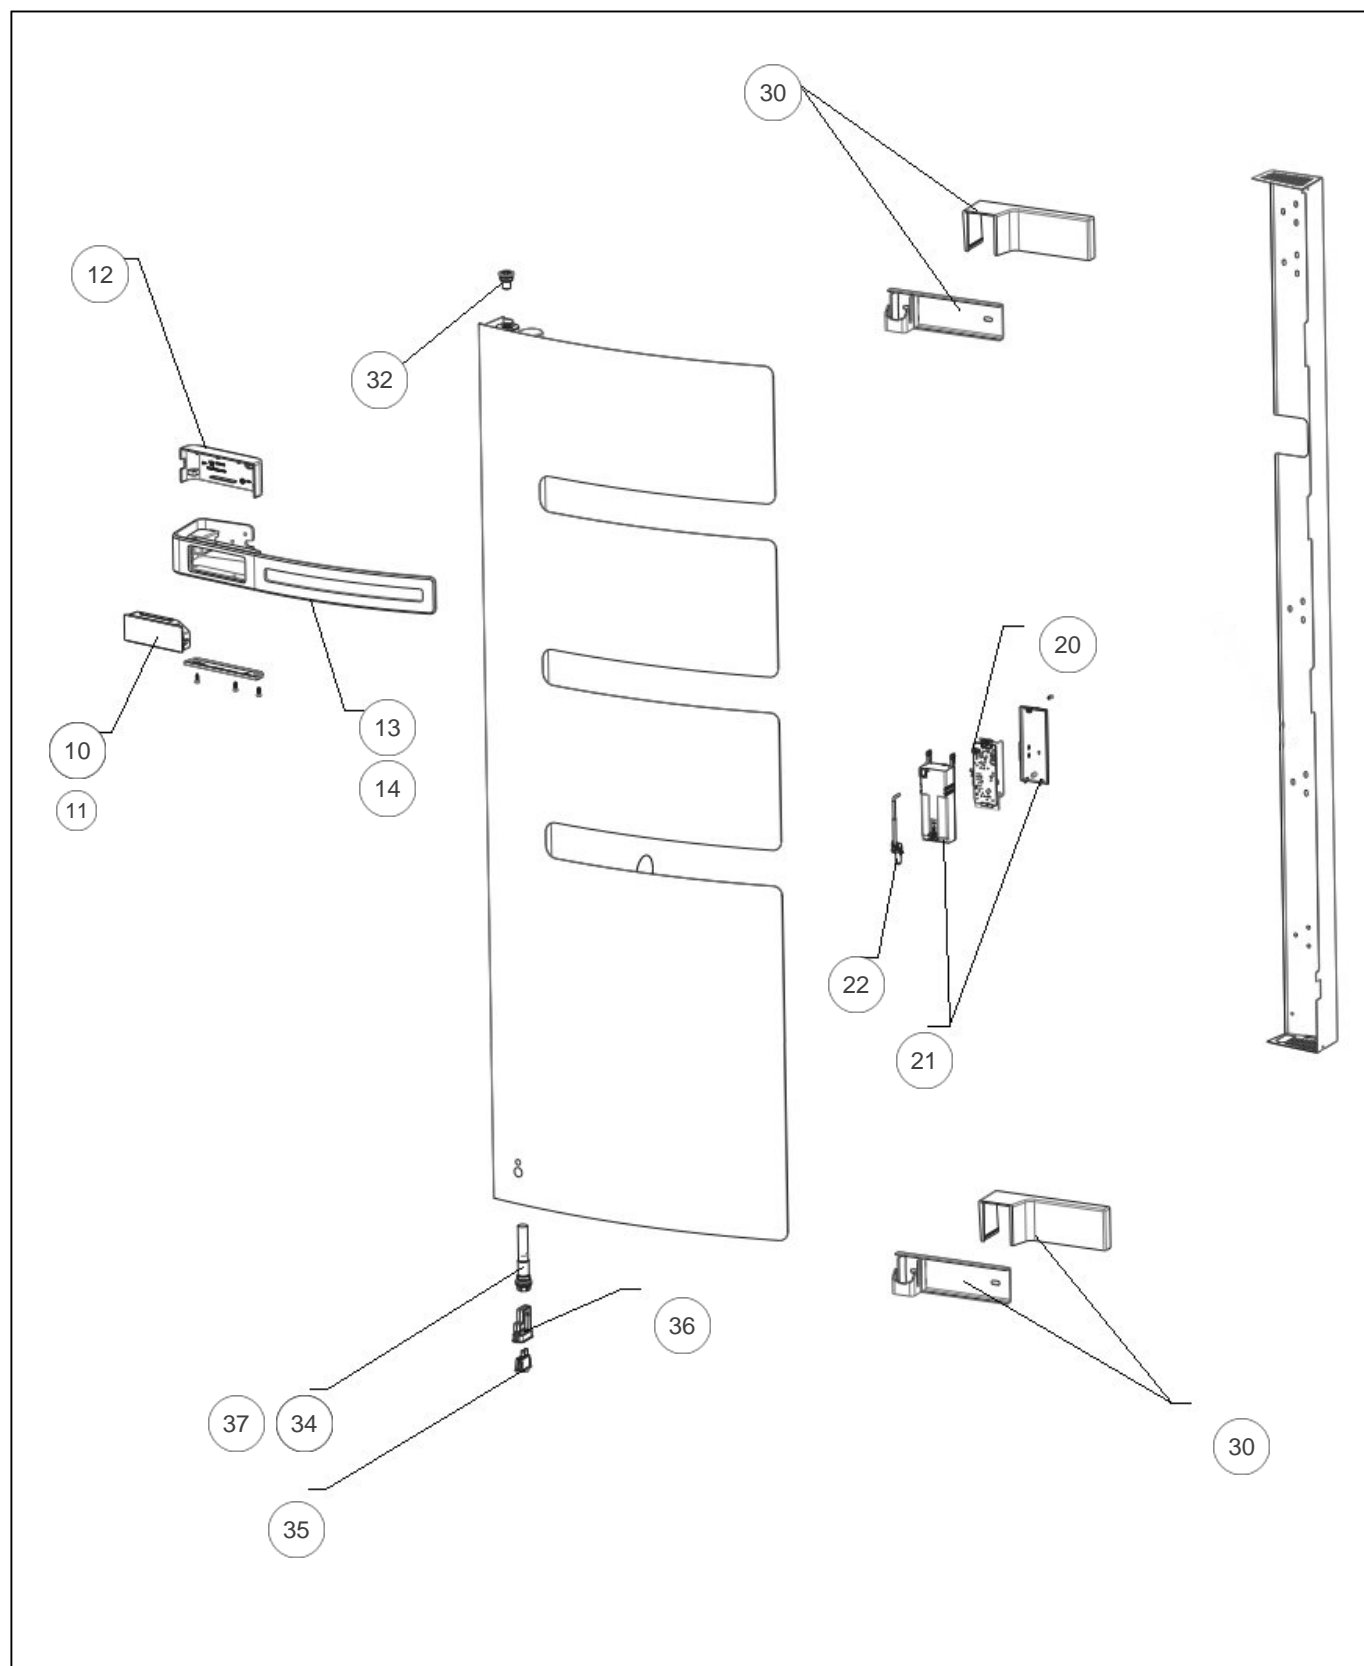

Atlantic Radiateurs & Eau Chaude Sanitaire

Produits

Référence	Nom	Lettre
850568	SERENIS STAND MATG 0750W TAUPE	B

Références

Repère	Libellé	B
10	COMMANDE DIGITALE PROG 65	088805
11	FAISCEAU COMMANDE DIGITALE	083570
12	BOITIER PLAST. SANS CDE DIGITALE MAT G	091758
13	BARRE PORTE SERVIETTE IHM GRIS 7184	098792
14	GOULOTTE SUR BARRE GRIS 7184	091769
20	CARTE DE PUISSANCE U0657611	088792
21	BOITIER DE PUISSANCE SANS CARTE ELEC.	091755
22	SONDE DE TEMPERATURE	083571
30	KIT SUPPORT MURAL COMPLET MAT G TAUPE	098832
32	PURGEUR AIR AUTOMATIQUE	091705
34	ELEMENT CHAUFFANT 750W	086529
35	INTERRUPTEUR	082025
36	SUPPORT INTERRUPTEUR	091756
37	FAISCEAU DE PUISSANCE + CABLE ALIM	083568