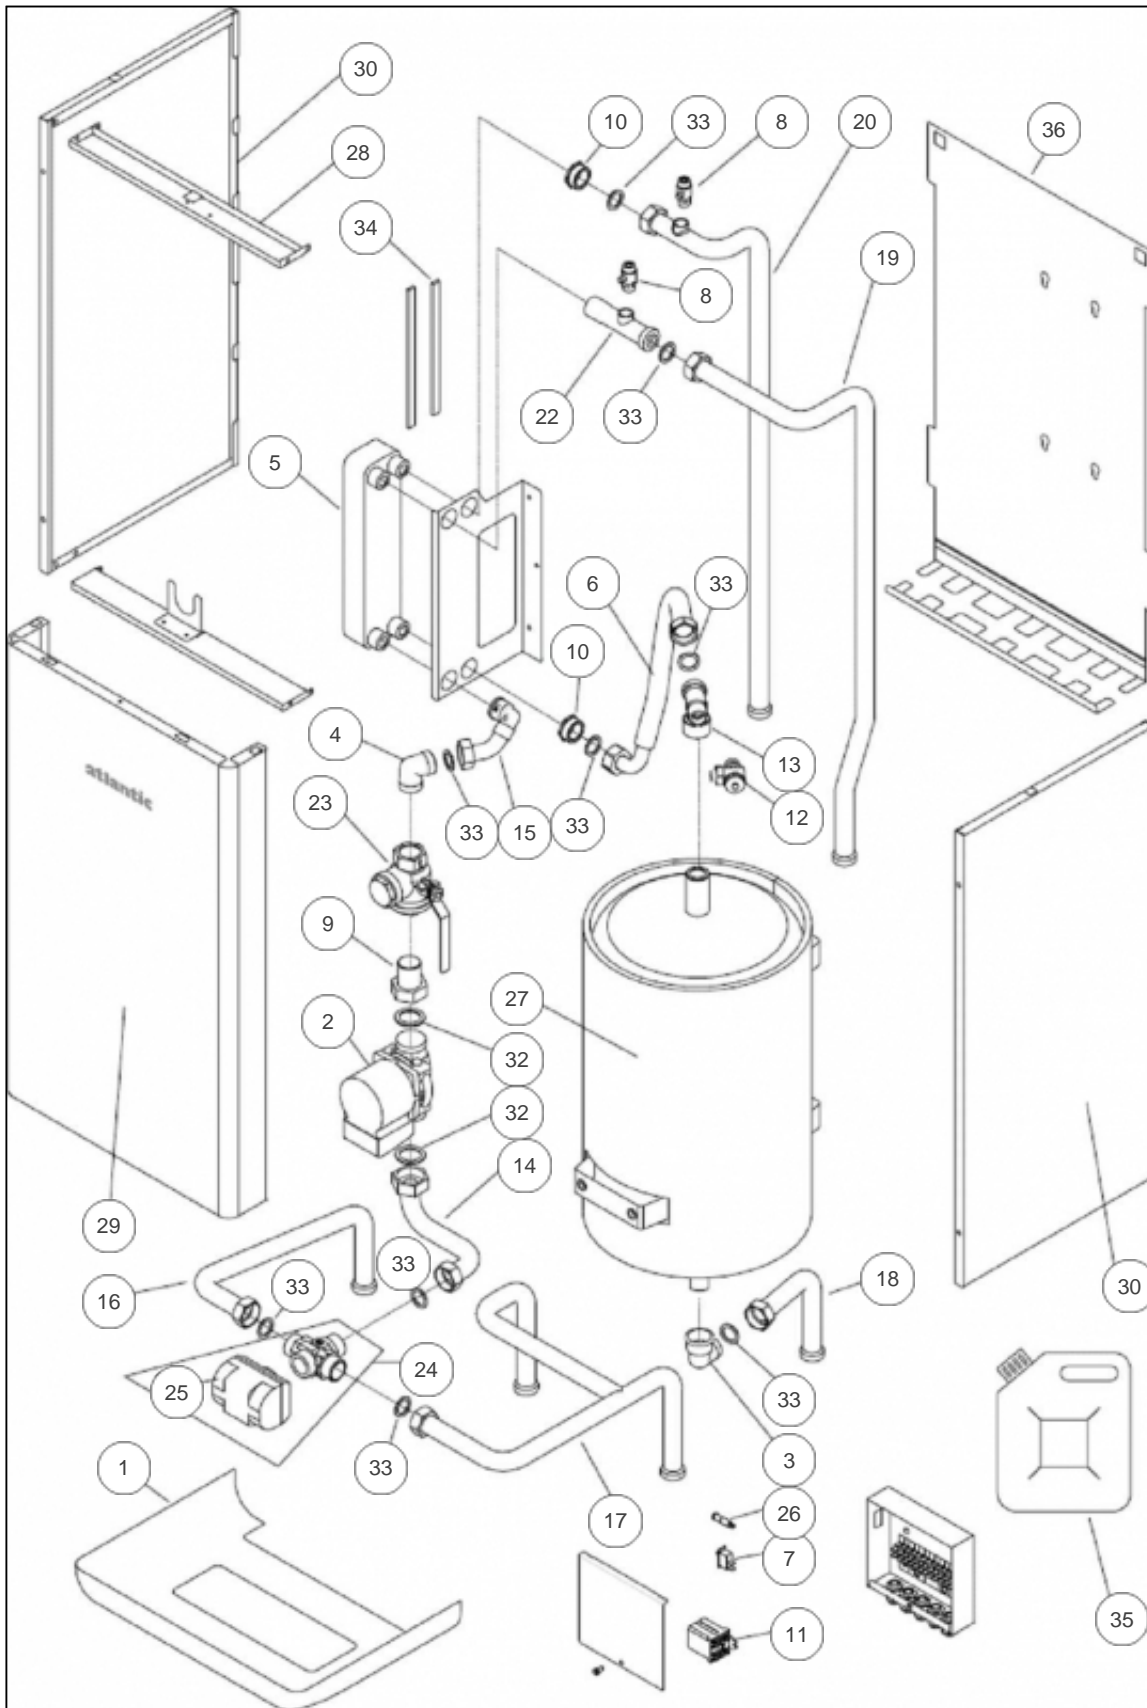

## Produits

---

Référence	Nom	Lettre
700364	KIT RELEVE 1 C ECHANGEUR PAC R/O	

11429472

## Références

Repère	Libellé	
1	CACHE TUYAUTERIE	109330
2	CIRCULATEUR	109945
3	COUDE	111167
4	COUDE 94 G 26	111169
5	ECHANGEUR	112529
6	FLEXIBLE DEPART BAL	132227
7	INTERRUP B1031 C2291	139235
8	PURGEUR MANUEL 3/8	159422
9	RACCORD	164243
10	REDUCTION	164611
11	RELAIS+CLIPS 9724004	165706
12	ROBINET VIDANGE 1/2P	167702
13	TE LAITON 1MF 1/2F P	177535
14	TUYAU DEPART CIRCUL	183154
15	TUYAU DEPART ECHANG.	183155
16	TUYAU DEPART CHAUD.	183157
17	TUYAU RET.CHAUD&INST	183158
18	TUYAU RETOUR BALLON	183159
19	TUYAU DEPART INSTALL	183160
20	TUYAU DEPART PAC	183161
22	TUYAUTERIE RALLONGE	184020
23	VANNE FILTRE	188193
24	VANNE DIRECTIONNELLE	188197
25	MOTEUR VANNE	150315
26	VOYANT 240V ROUGE	191025
27	BALLON RLV AIREO	904539
28	ENTRETOISE RLV AIREO	209203
29	FACADE RLV AIREO	937237
30	COTE 5030810Z	912446
32	JOINT33X42CAOUTCHOUC	142728
33	JOINT	142735
34	JOINT SETECL 10X5 1M	142307
35	MONOPROPYLENE GLYCOL	150191
36	HAB ARRIERE RLV AIERO	207336