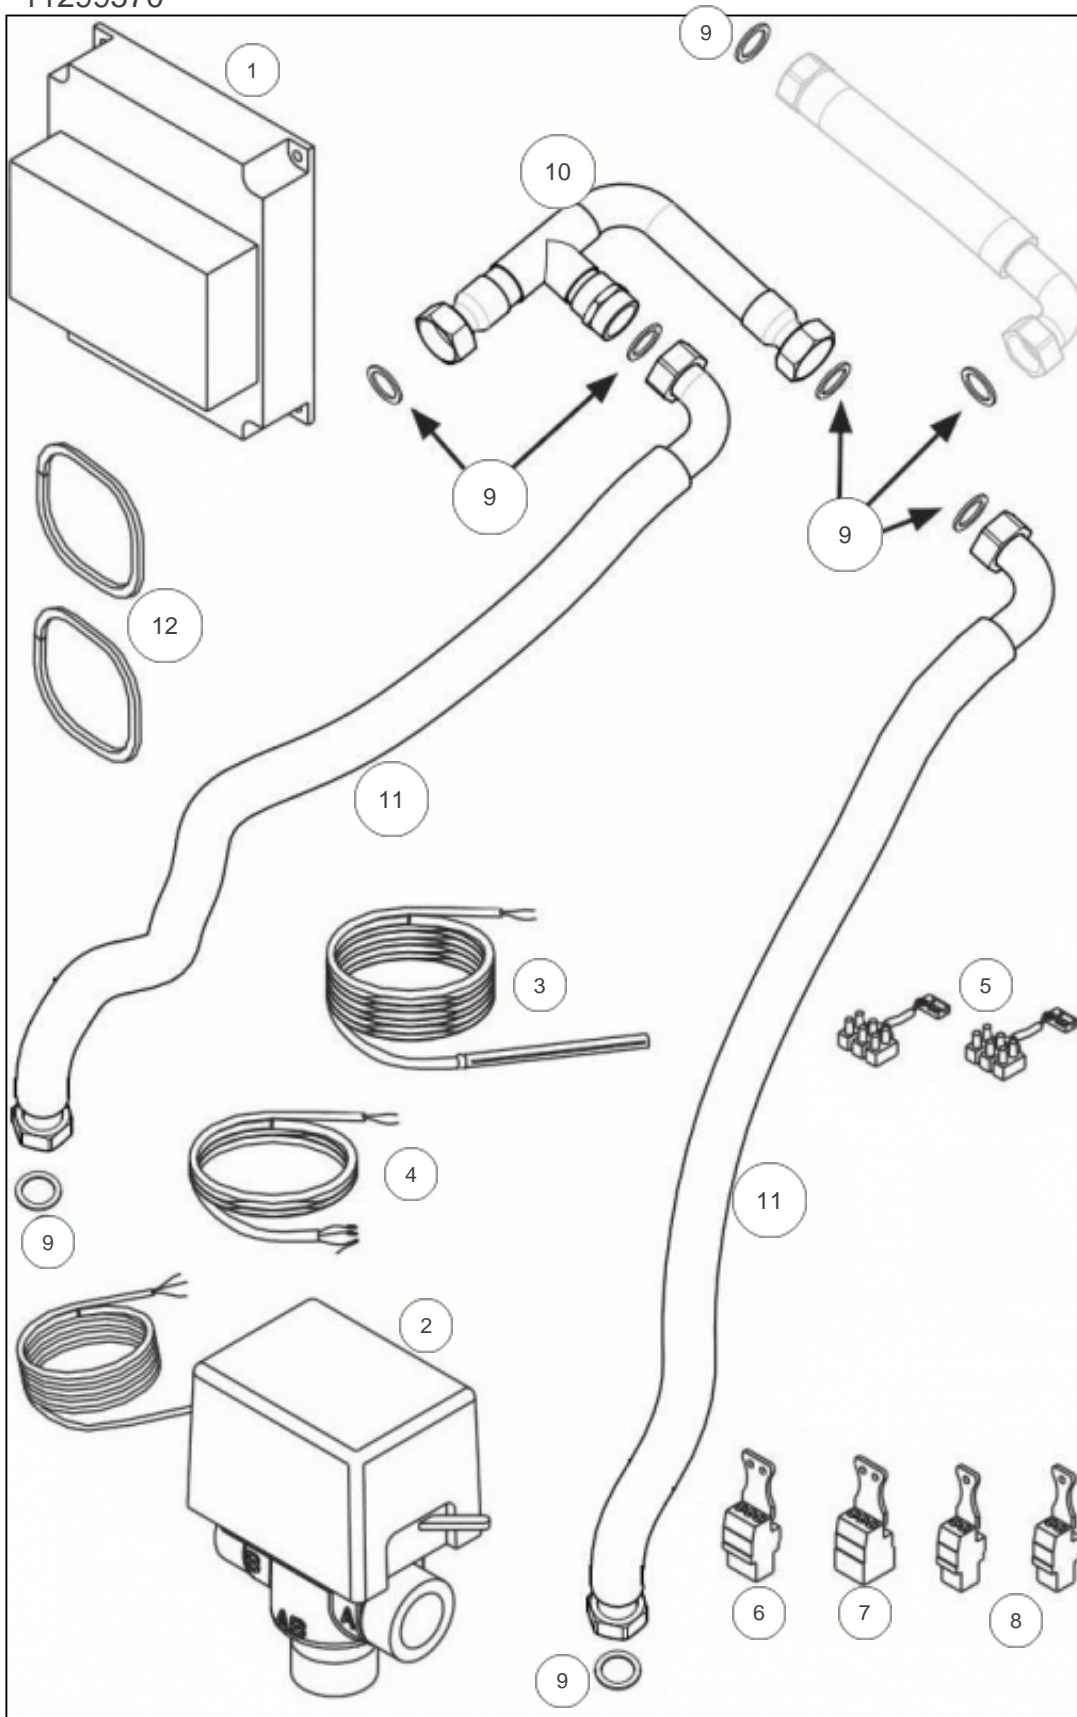

## Références

Repère	Libellé	
1	BOITIER AVS 75.390/109	102161
2	VANNE 3VOIES 1" AVEC CONTACTEUR	188251
3	SONDE QAZ 36.522/109	198748
4	FAISCEAU KIT PISCINE	909228
5	CONNECTEUR LIMANDE	110839
6	CONNECTEUR ALIM T-PH	110819
7	CONNECTEUR (APPOINT PAC)	110838
8	CONNECTEUR BX4-H2	110835
9	JOINT	142735
10	TUYAUTERIE KIT PISCINE	184055
11	FLEXIBLE	184057
12	JOINT PROFIL NOIR 1M	159200

## Références

---

Repère	Libellé	
13	FLEXIBLE KIT HYDRAULIQUE	183184