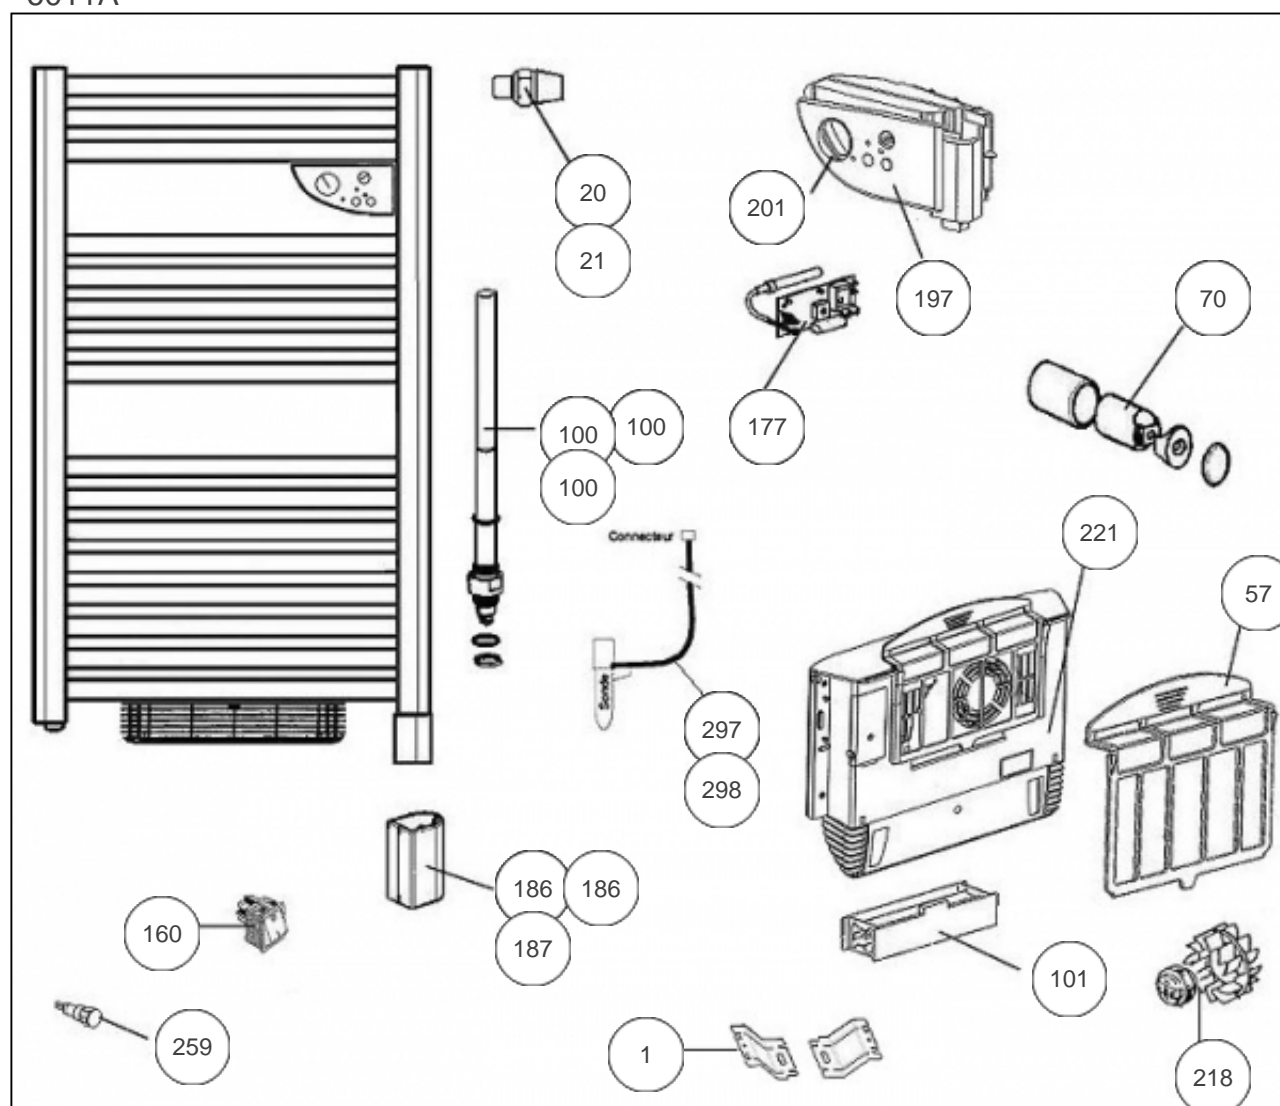

Atlantic Radiateurs & Eau Chaude Sanitaire

Produits

Référence	Nom	Lettre
850117	RSS DORIS VENTILO 1750W BLC	E

Passage en cadre cintré au 01/06/2013

Constructeur No 344

Paramètres

Référence	Puissance(W)	Tension (V)	Capacité/Largeur	Couleur	Lettre
850117	750+1000	230		BLANC	E

6011A

Références

Repère	Libellé	E
1	KIT FIXATIONS BLOC TURBINE	098166
20	BOUCHON 15/21 + JOINT SSV FLUIDE	088034
21	BOUCHON PURGEUR 15/21 + JOINT SSV <i>VERSION MIXTE</i>	088035
57	FILTRE POUR BLOC TURBINE SSV	088033
70	FIXATIONS MURALES X4 (LONG DROIT/CINTRE)	098191
100	RESISTANCE 750W + JOINT <i>avant/before 1420 - depuis/since 1427</i>	086106
100	RESISTANCE 750W + JOINT <i>1420 -> 1427</i>	086165
100	RESISTANCE 750W + JOINT (MIXTE)	086461
101	RESISTANCE 1000W POUR BLOC TURBINE SSV	086097
160	INTERRUPTEUR <i>VERSION MIXTE</i>	082025
177	THERMOSTAT SSV VENTILO (SANS SONDE)	087079
186	BOITIER PLASTIQUE INFERIEUR <i>avant/before 1420 - depuis/since 1427</i>	091070
186	BOITIER PLASTIQUE INFERIEUR <i>1420 -> 1427</i>	091390
187	BOITIER PLASTIQUE INFERIEUR (VERSION MIX <i>VERSION MIXTE</i>	091071
197	BOITIER PLASTIQUE + MOLETTES	091068
201	MOLETTE DE TEMPERATURE	090054
218	MOTO-TURBINE POUR BLOC VENTILATION	088032
221	BLOC DE VENTILATION COMPLET + FILTRE	899807
259	VOYANT ORANGE SSV FLUIDE MXT <i>VERSION MIXTE</i>	082024
297	FAISCEAU ELECTRIQUE + SONDE <i>VERSION ELECTRIQUE</i>	081080
298	FAISCEAU ELECTRIQUE + SONDE <i>VERSION MIXTE</i>	081083